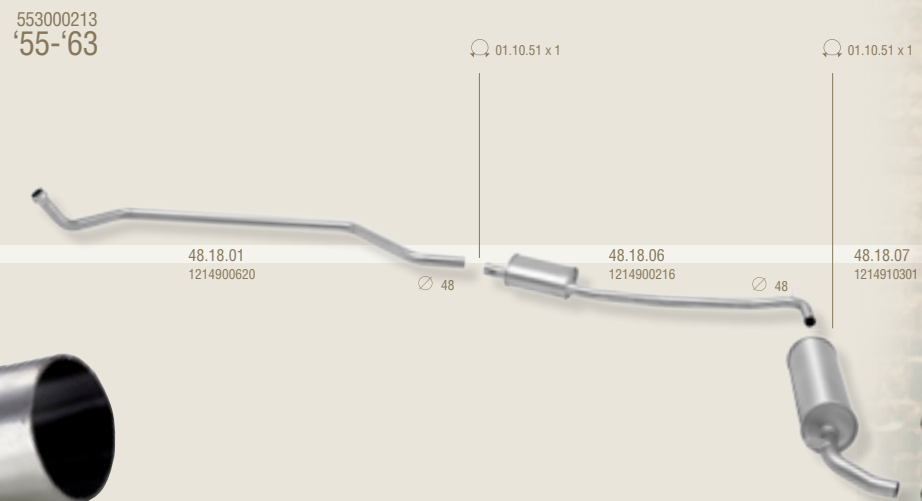

MERCEDES 190 SL

27.05.90