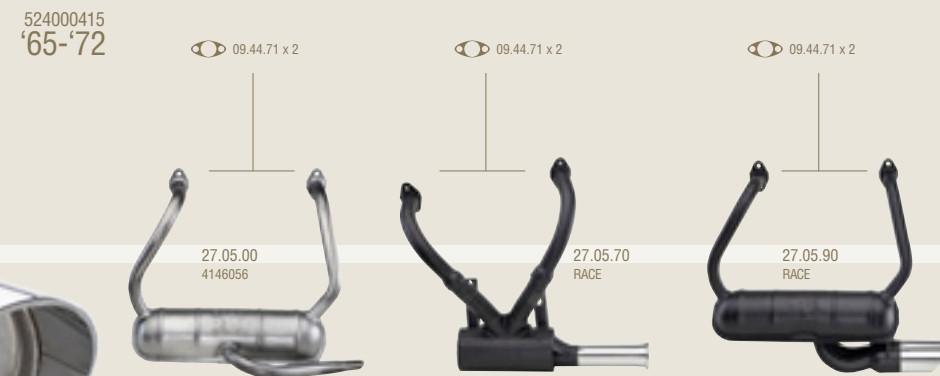

FIAT 500 F/L