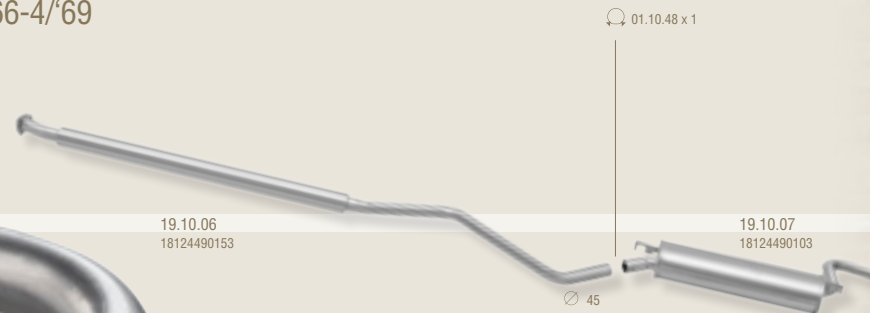

MERCEDES 190 SL

FIAT 500 F/L

48.18.07

27.05.90

BMW 1600/2 - 1600Ti - 2002Ti

511000106
'66-'69

19.10.06
18124490153

19.10.07

CITROËN DS 20/21/23

21.71.07

514000101
'66-'74

01.10.48 x 1
Ø 44,5 int.

LAND ROVER RANGE ROVER 3.5 V8

VOLKSWAGEN - GOLF I 1.6 GTI

RV.45.07

72.19.07