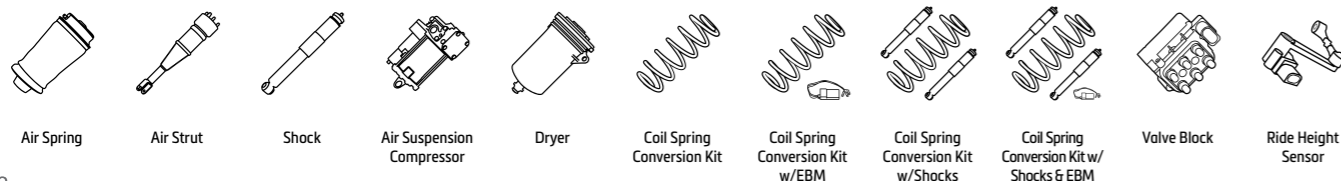

AUDI				
Part #	Product Type	Position	Model Information	Attributes
D3 (A8)				
AS-2560			2002-2010 A8	w/o Sport Suspension
			4E2, 4E8 - 2.8 FSI, 3.0, 3.0 quattro/TDI quattro, 3.2 FSI/FSI quattro, 3.7 quattro, 4.0 TDI quattro, 4.2 FSI quattro/quattro/TDI quattro, 6.0 W12 quattro, S8 quattro	
AS-2561			2002-2010 A8	w/o Sport Suspension
			4E2, 4E8 - 2.8 FSI, 3.0, 3.0 quattro/TDI quattro, 3.2 FSI/FSI quattro, 3.7 quattro, 4.0 TDI quattro, 4.2 FSI quattro/quattro/TDI quattro, 6.0 W12 quattro, S8 quattro	
AS-2562			2002-2010 A8	w/Sport Suspension
			4E2, 4E8 - 3.0, 3.0 quattro/TDI quattro, 3.2 FSI/FSI quattro, 3.7 quattro, 4.0 TDI quattro, 4.2 FSI quattro/quattro/TDI quattro, 6.0 W12 quattro, S8 quattro	
AS-2563			2002-2010 A8	w/Sport Suspension
			4E2, 4E8 - 3.0, 3.0 quattro/TDI quattro, 3.2 FSI/FSI quattro, 3.7 quattro, 4.0 TDI quattro, 4.2 FSI quattro/quattro/TDI quattro, 6.0 W12 quattro, S8 quattro	
AS-2775			2002-2010 A8	w/o Sport Suspension
			4E2, 4E8 - 2.8 FSI, 3.0, 3.0 quattro/TDI quattro, 3.2 FSI/FSI quattro, 3.7 quattro, 4.0 TDI quattro, 4.2 FSI quattro/quattro/TDI quattro, 6.0 W12 quattro, S8 quattro	
AS-2776			2002-2010 A8	w/o Sport Suspension
			4E2, 4E8 - 2.8 FSI, 3.0, 3.0 quattro/TDI quattro, 3.2 FSI/FSI quattro, 3.7 quattro, 4.0 TDI quattro, 4.2 FSI quattro/quattro/TDI quattro, 6.0 W12 quattro, S8 quattro	
AS-2777			2002-2010 A8	w/Sport Suspension
			4E2, 4E8 - 3.0, 3.0 quattro/TDI quattro, 3.2 FSI/FSI quattro, 3.7 quattro, 4.0 TDI quattro, 4.2 FSI quattro/quattro/TDI quattro, 6.0 W12 quattro, S8 quattro	
AS-2778			2002-2010 A8	w/Sport Suspension
			4E2, 4E8 - 3.0, 3.0 quattro/TDI quattro, 3.2 FSI/FSI quattro, 3.7 quattro, 4.0 TDI quattro, 4.2 FSI quattro/quattro/TDI quattro, 6.0 W12 quattro, S8 quattro	
AS-2958			2002-2010 A8	w/o Sport Suspension
			4E2, 4E8, 4H2, 4H8, 4HC, 4HL - 2.8 FSI, 3.0, 3.0 quattro/TDI quattro, 3.2 FSI/FSI quattro, 3.7 quattro, 4.0 TDI quattro, 4.2 FSI quattro/quattro/TDI quattro, 6.0 W12 quattro, S8 quattro	
AS-2959			2002-2010 A8	w/o Sport Suspension
			4E2, 4E8, 4H2, 4H8, 4HC, 4HL - 2.8 FSI, 3.0, 3.0 quattro/TDI quattro, 3.2 FSI/FSI quattro, 3.7 quattro, 4.0 TDI quattro, 4.2 FSI quattro/quattro/TDI quattro, 6.0 W12 quattro, S8 quattro	
AS-2965			2002-2010 A8	w/Sport Suspension
			4E2, 4E8 - 3.0, 3.0 quattro/TDI quattro, 3.2 FSI/FSI quattro, 3.7 quattro, 4.0 TDI quattro, 4.2 FSI quattro/quattro/TDI quattro, 6.0 W12 quattro, S8 quattro	
AS-2966			2002-2010 A8	w/Sport Suspension
			4E2, 4E8 - 3.0, 3.0 quattro/TDI quattro, 3.2 FSI/FSI quattro, 3.7 quattro, 4.0 TDI quattro, 4.2 FSI quattro/quattro/TDI quattro, 6.0 W12 quattro, S8 quattro