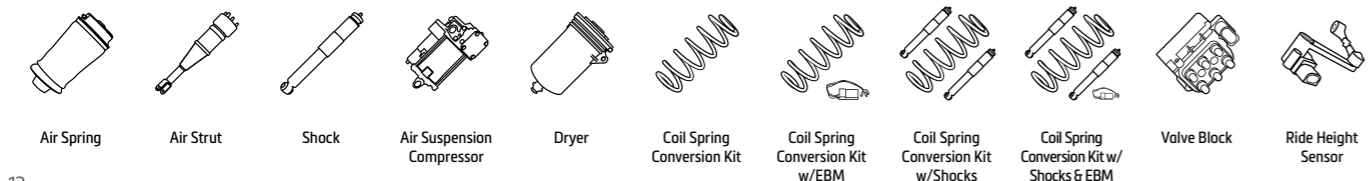

Arnott engineers strive to improve upon the original equipment part by using Tier 1 components such as name brand air sleeves, VOSS air line fittings, longer lasting seals, crimping rings and more.

Remanufactured with OE Components

ENGINEERED TO RIDE, BUILT TO LAST.®