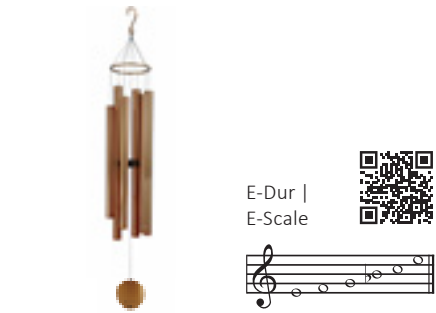

Art.-Nr. AT65BR H ca. 165 cm | 65"
Aureole Klangspiel BRONZE
Aureole Tune BRONZE