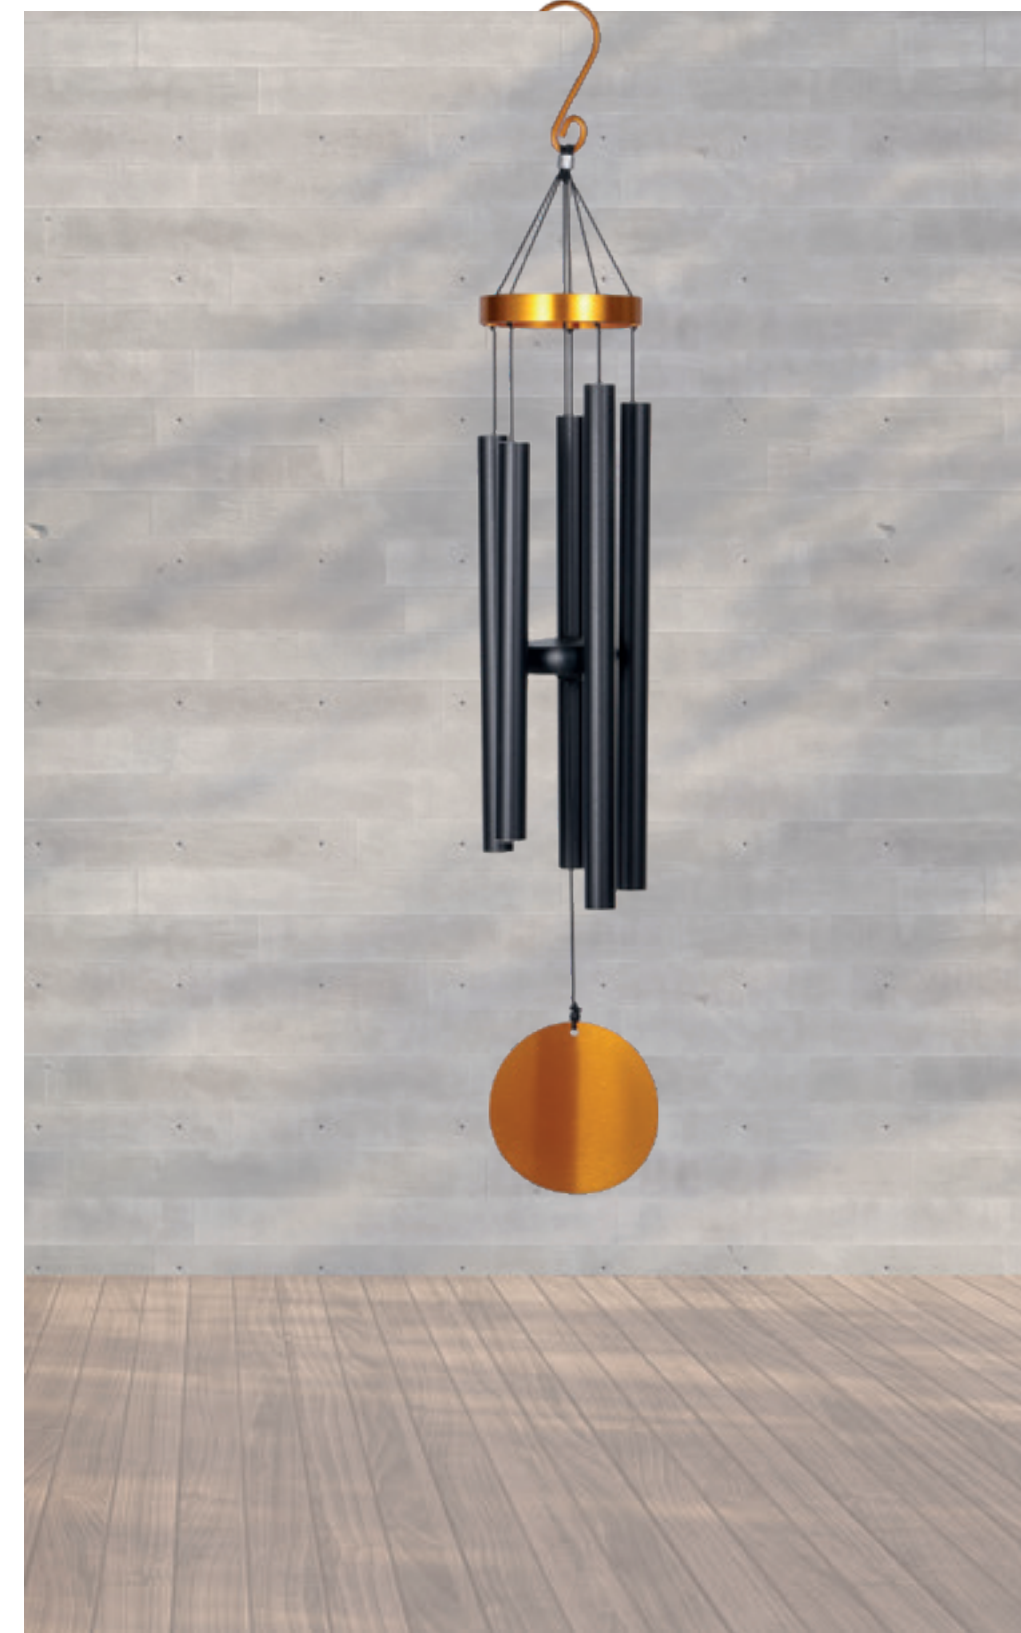

MAJESTIC KLANGSPIEL | MAJESTIC TUNE

E-Dur |
E-Scale

Art.-Nr. MJT36GD H ca. 102 cm | 36"

Majestic Klangspiel
GOLD

Majestic Tune
GOLD

NATURE'S MELODY

Wind- & Klangspiele Welt | Wind Chimes & Spinners World

MANDALA KLANGSPIELE | MANDALA TUNES