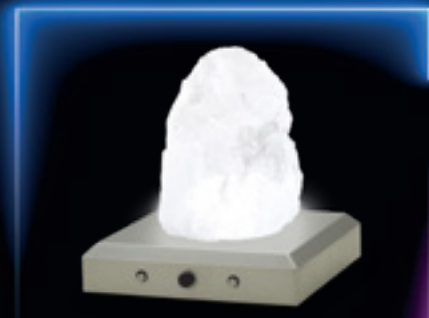

LED-DREAMS

LED SETS | LED SETS

Art.-Nr. 51109
LED Sets, 3er LED-Base, silber, mit White Line ROCK „Lichtzauber“, ohne Batterien
LED Sets, 3 LED's, silver, with White Line ROCK „Lichtzauber“, without batteries