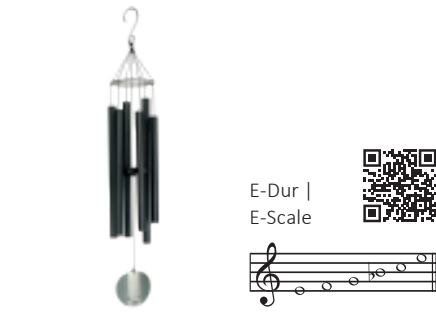

Art.-Nr. AT65BK H ca. 165 cm | 65"
Aureole Klangspiel SCHWARZ
Aureole Tune BLACK