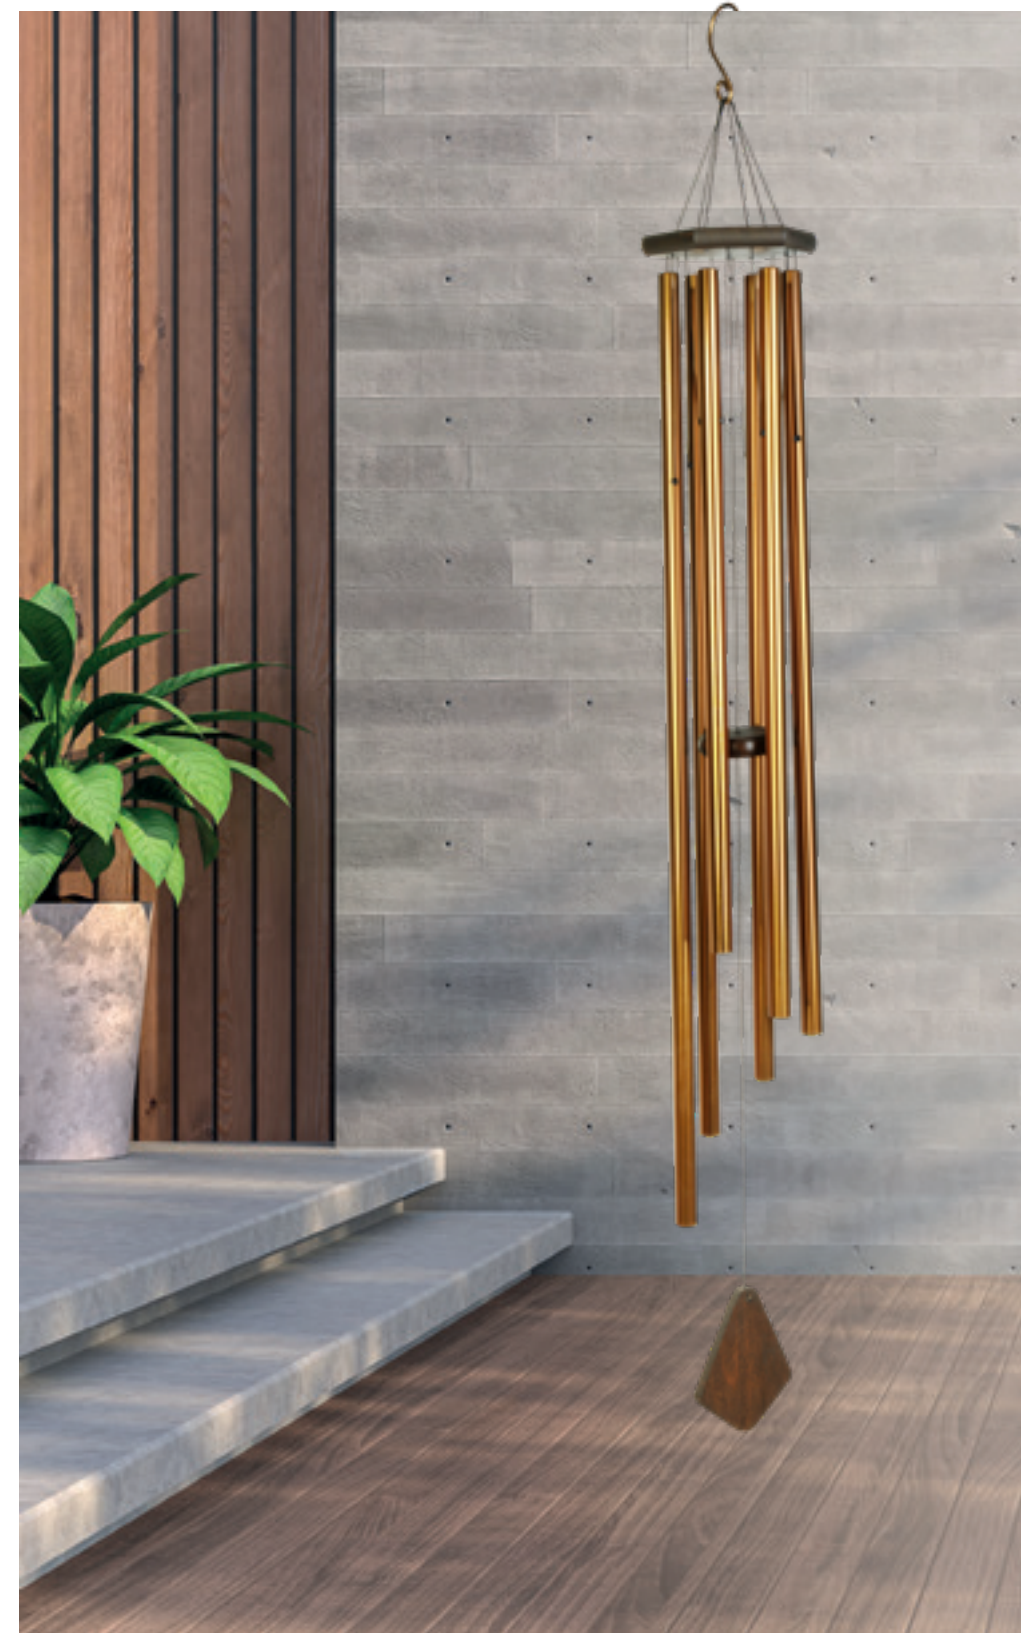

D-Dur |
D-Scale

Art.-Nr. PG56BR H ca. 142 cm | 56"

Premium Klangspiel
BRONZE

Premiere Grande Tune
BRONZE

D-Dur |
D-Scale

Art.-Nr. PG56SV H ca. 142 cm | 56"

Premium Klangspiel
SILBER

Premiere Grande Tune
SILVER