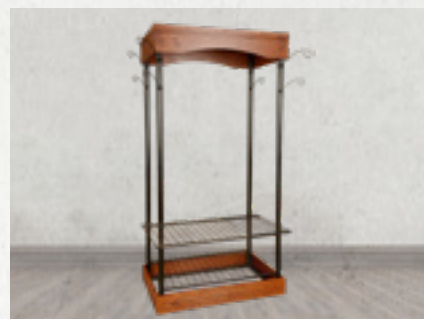

Art.-Nr. DISWC02 ca. 50x100x200 cm

Boden-Display aus Holz und Metall, mit Haken sowie zwei Metallregale

Floor Display made of wood and metal, with hook and two metal shelves

Art.-Nr. DISWC03 ca. 50x50x200 cm