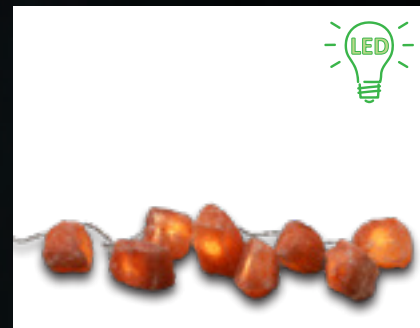

HIMALAYA SALT DREAMS

LICHTERKETTE | FAIRY LIGHTS

Art.-Nr. 44324

LEUCHTKRISTALLE Salzkristalle und LED-Lichterkerze, mit Marmorschale^{2,6}

FIRE STONES Salt Crystals and LED fairy lights, with marble bowl^{2,6}