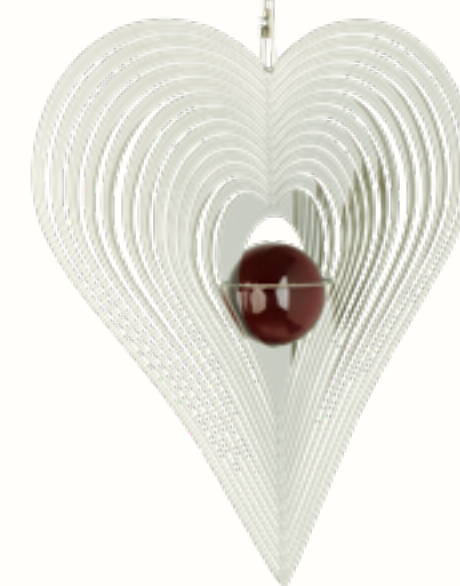

Cosmo Windspiel, Träne

Magic Crystal Spinner, Teardrop

Art.-Nr. CS05TS H ca. 13 cm, 5"

Cosmo Windspiel, Schatz

Magic Crystal Spinner, Treasure

NATURE'S MELODY

Wind- & Klangspiele Welt | Wind Chimes & Spinners World

COSMO WINDSPIELE 8" | COSMO SPINNERS 8"

Die Cosmo Windspiele drehen sich bei der geringsten Brise und schaffen einen magischen Anblick.

- Aus glanzpoliertem Edelstahl
- Hergestellt mit präziser Stanztechnik
- Glasornament aus hochwertigem Glaskristall
- Edelstahl-Drehband für leichte Bewegung und Aufhängehaken enthalten
- Sowohl im Innen- als auch im geschützten Außenbereich einsetzbar

The Cosmo Spinners move with the slightest breeze to create a magical eye-catcher.

- Made of mirror polished stainless steel for a highly reflective shine
- Precisely cut
- High-quality crystal glass ball
- Including a ring for hanging and a stainless steel swivel for easy movement
- Can be used both indoors and in protected outdoor areas