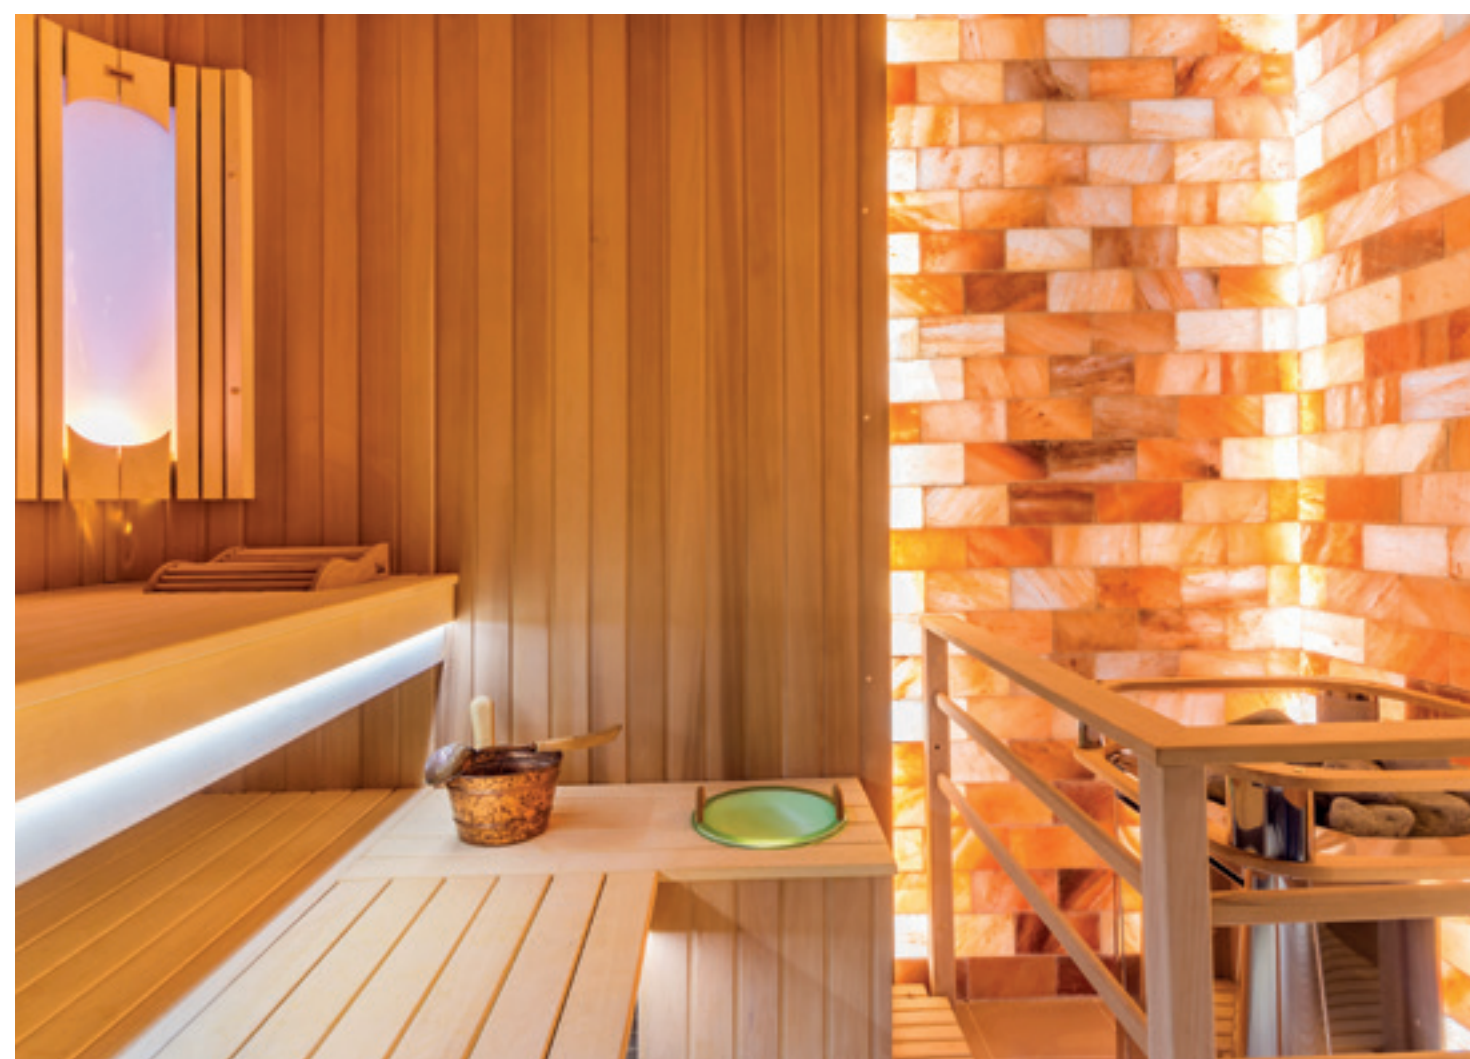

Salt Crystal Brick

Salt Crystal Brick

Salt Crystal Brick

Salt Crystal Brick,
one side roughened

Salt Crystal Brick

Salt Crystal Brick

Unsere Salzkristall Mauersteine von HIMALAYA SALT DREAMS aus 100% Salzkristall eignen sich besonders gut für die Gestaltung eines Wellnessbereiches. Die sorgfältig in unserer Exklusiv-Produktion in Pakistan hergestellten Mauersteine lassen Wände, Abtrennungen, Säulen und Bänke in einem besonderen Licht erscheinen, wenn man diese entsprechend ausleuchtet. Sprechen Sie uns gerne auf die verschiedenen Einsatzmöglichkeiten an.

Our Salt Crystal Bricks of HIMALAYA SALT DREAMS consist of 100% Crystal Salt and are very well suited for the design of a wellness or spa area. The Salt Crystal Bricks are carefully produced in our exclusive production in Pakistan and are perfect to build walls, benches and other wellness objects. These objects will appear in a special light, if illuminated accordingly. Please contact us for further information concerning various uses and questions.