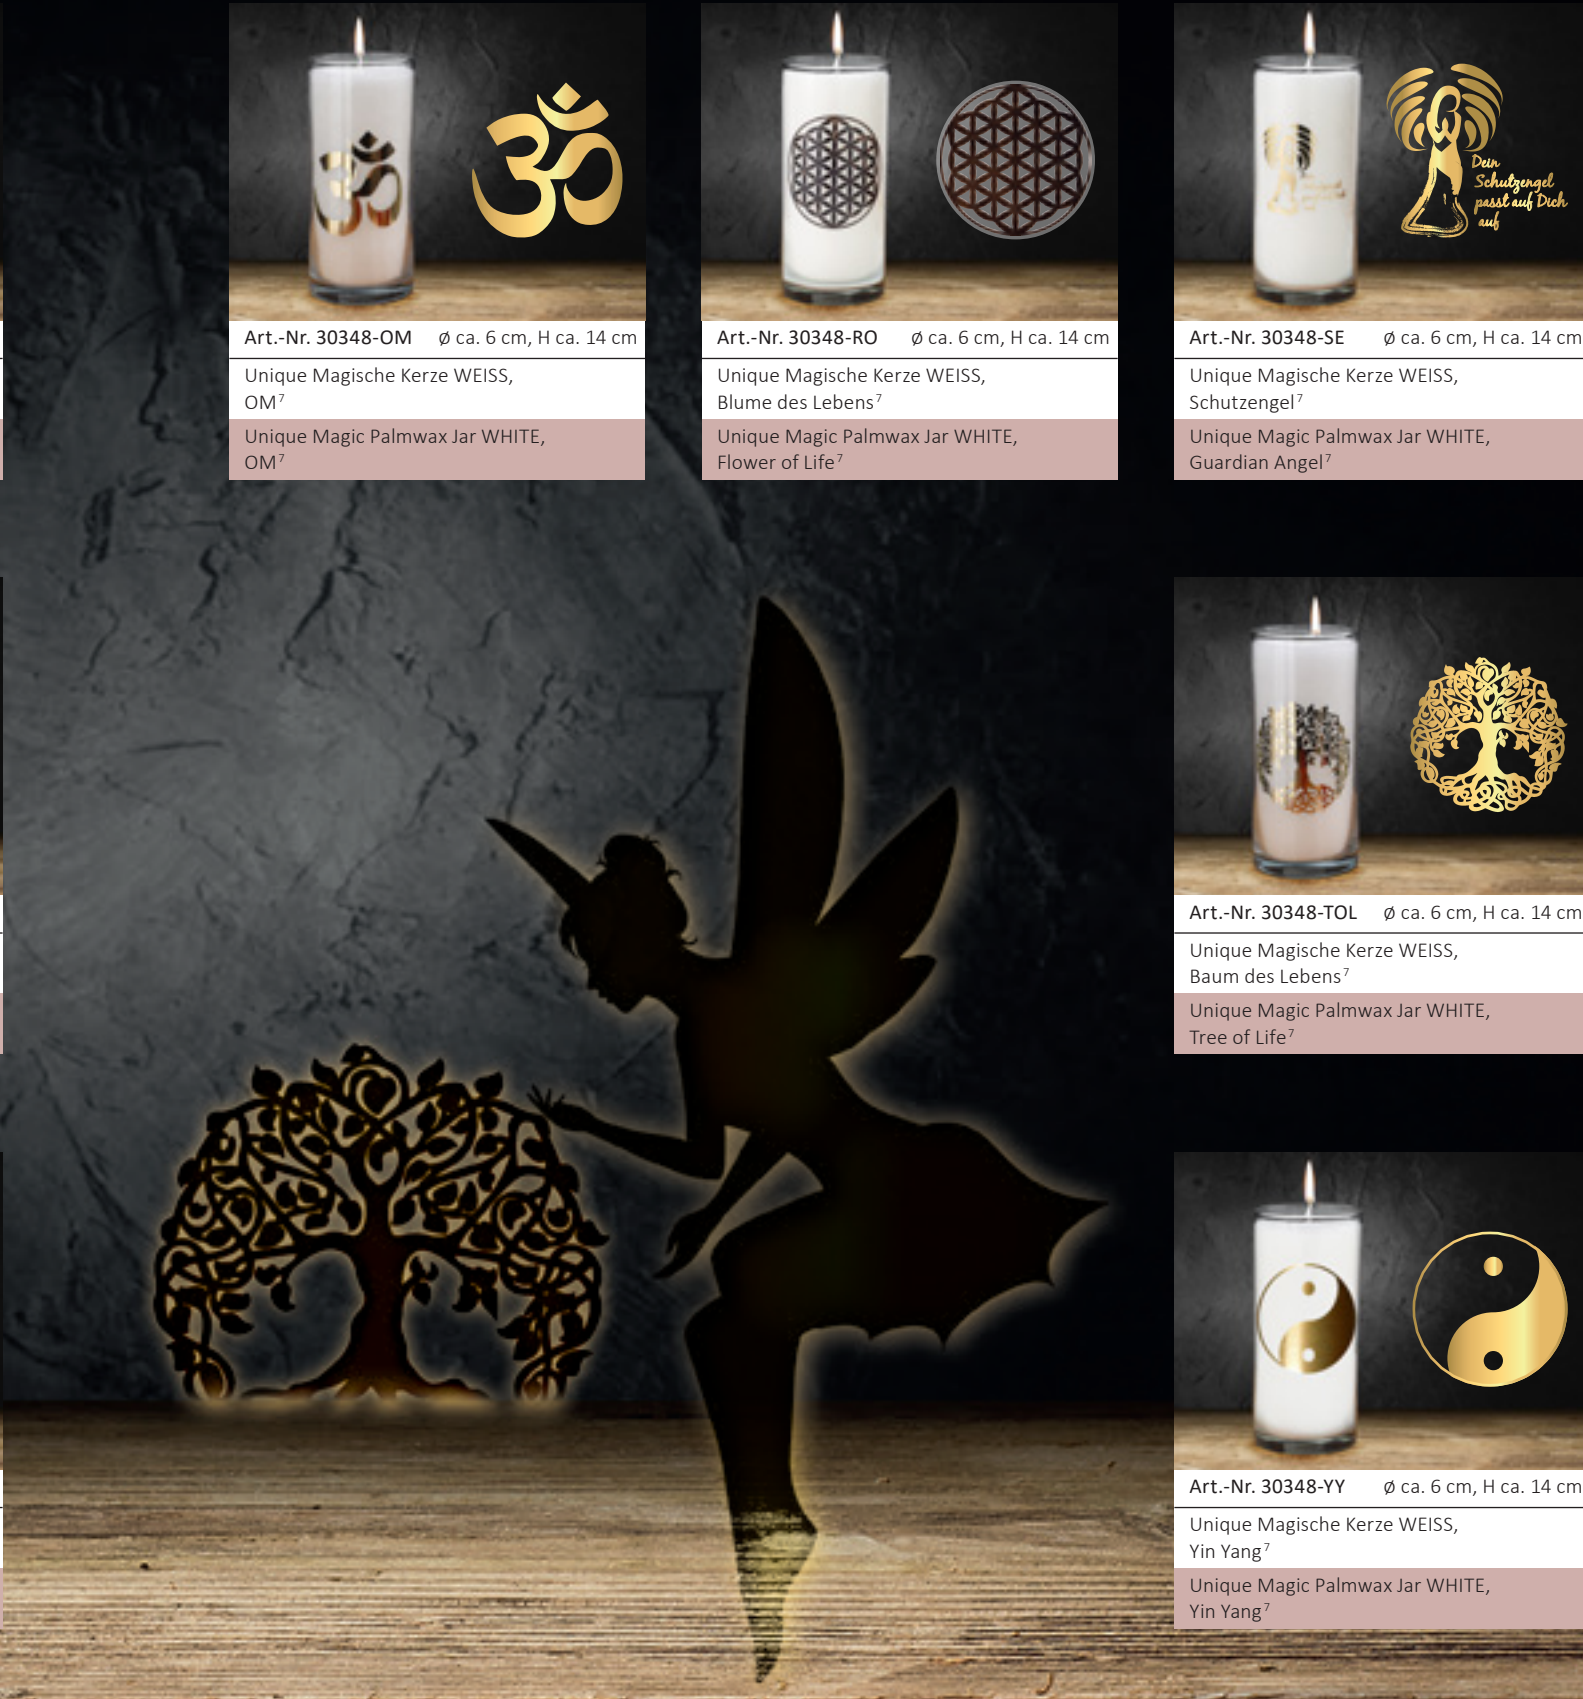

Unique Magische Kerze WEISS,
Yin Yang⁷

Unique Magic Palmwax Jar WHITE,
Yin Yang⁷