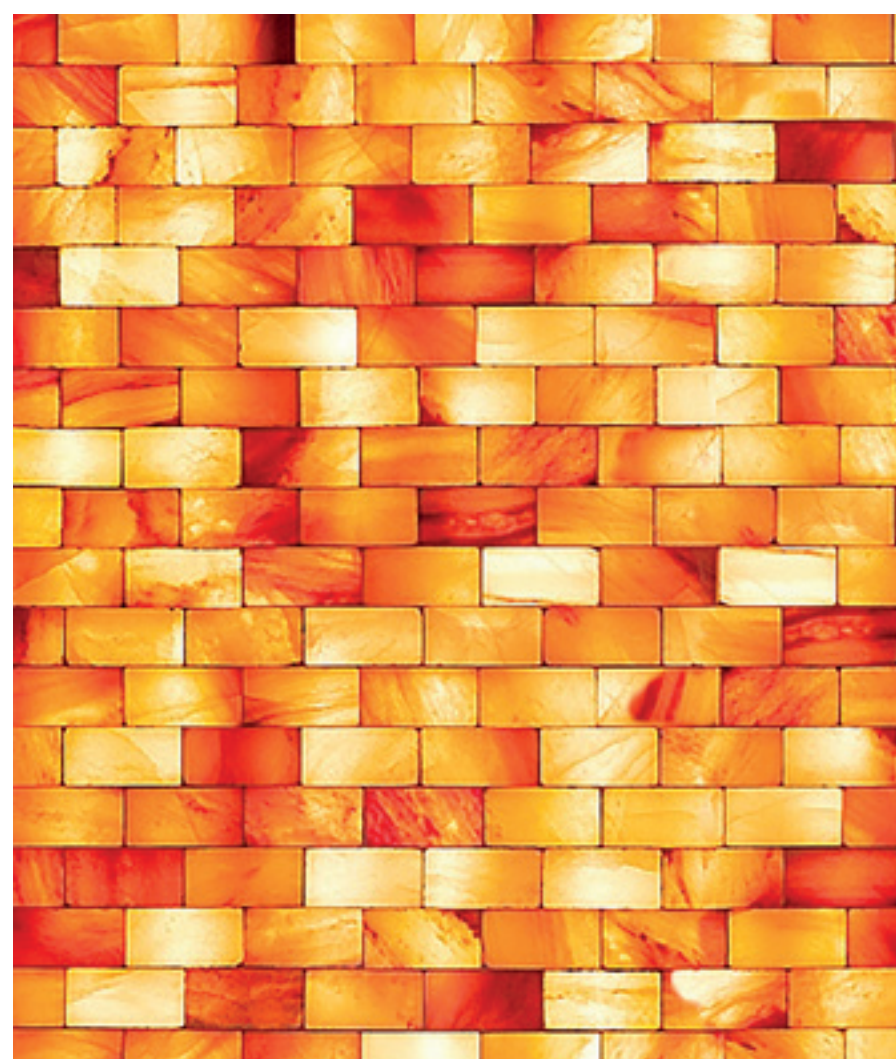

Salt Crystal Brick

Salt Crystal Brick

Salt Crystal Brick

Salt Crystal Brick,
one side roughened

Salt Crystal Brick

Salt Crystal Brick

Unsere Salzkristall Mauersteine von HIMALAYA SALT DREAMS aus 100% Salzkristall eignen sich besonders gut für die Gestaltung eines Wellnessbereiches. Die sorgfältig in unserer Exklusiv-Produktion in Pakistan hergestellten Mauersteine lassen Wände, Abtrennungen, Säulen und Bänke in einem besonderen Licht erscheinen, wenn man diese entsprechend ausleuchtet. Sprechen Sie uns gerne auf die verschiedenen Einsatzmöglichkeiten an.

Our Salt Crystal Bricks of HIMALAYA SALT DREAMS consist of 100% Crystal Salt and are very well suited for the design of a wellness or spa area. The Salt Crystal Bricks are carefully produced in our exclusive production in Pakistan and are perfect to build walls, benches and other wellness objects. These objects will appear in a special light, if illuminated accordingly. Please contact us for further information concerning various uses and questions.