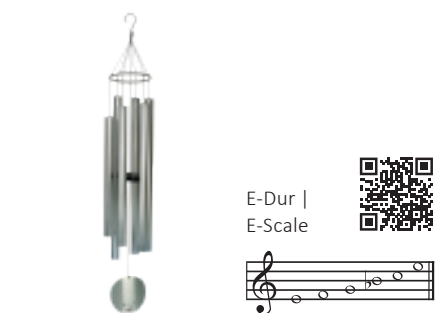

Art.-Nr. AT65SV H ca. 165 cm | 65"
Aureole Klangspiel SILBER
Aureole Tune SILVER