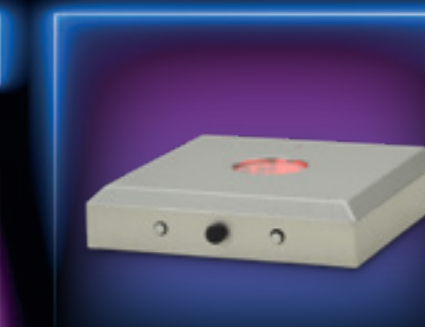

Art.-Nr. 93120-1 ca. 8x8x2 cm
LED-BASE quadratisch, 5 LEDs, silber ohne Batterien¹
LED-BASE square, 5 LED, silver without batteries¹