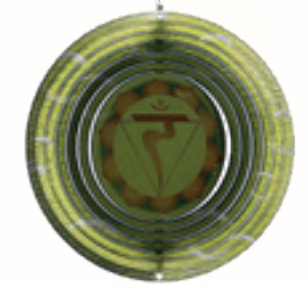

Art.-Nr. CCS05SP H ca. 13 cm, 5"
CHAKRA Cosmo Windspiel, Manipura
Chakra Magic Crystal Spinner, Manipura