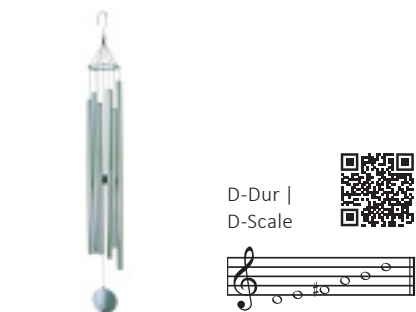

Art.-Nr. AT56SV H ca. 142 cm | 56"
Aureole Klangspiel SILBER
Aureole Tune SILVER