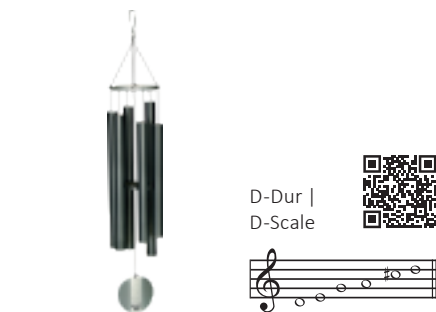

Art.-Nr. AT88BK H ca. 223 cm | 88"
Aureole Klangspiel SCHWARZ
Aureole Tune BLACK