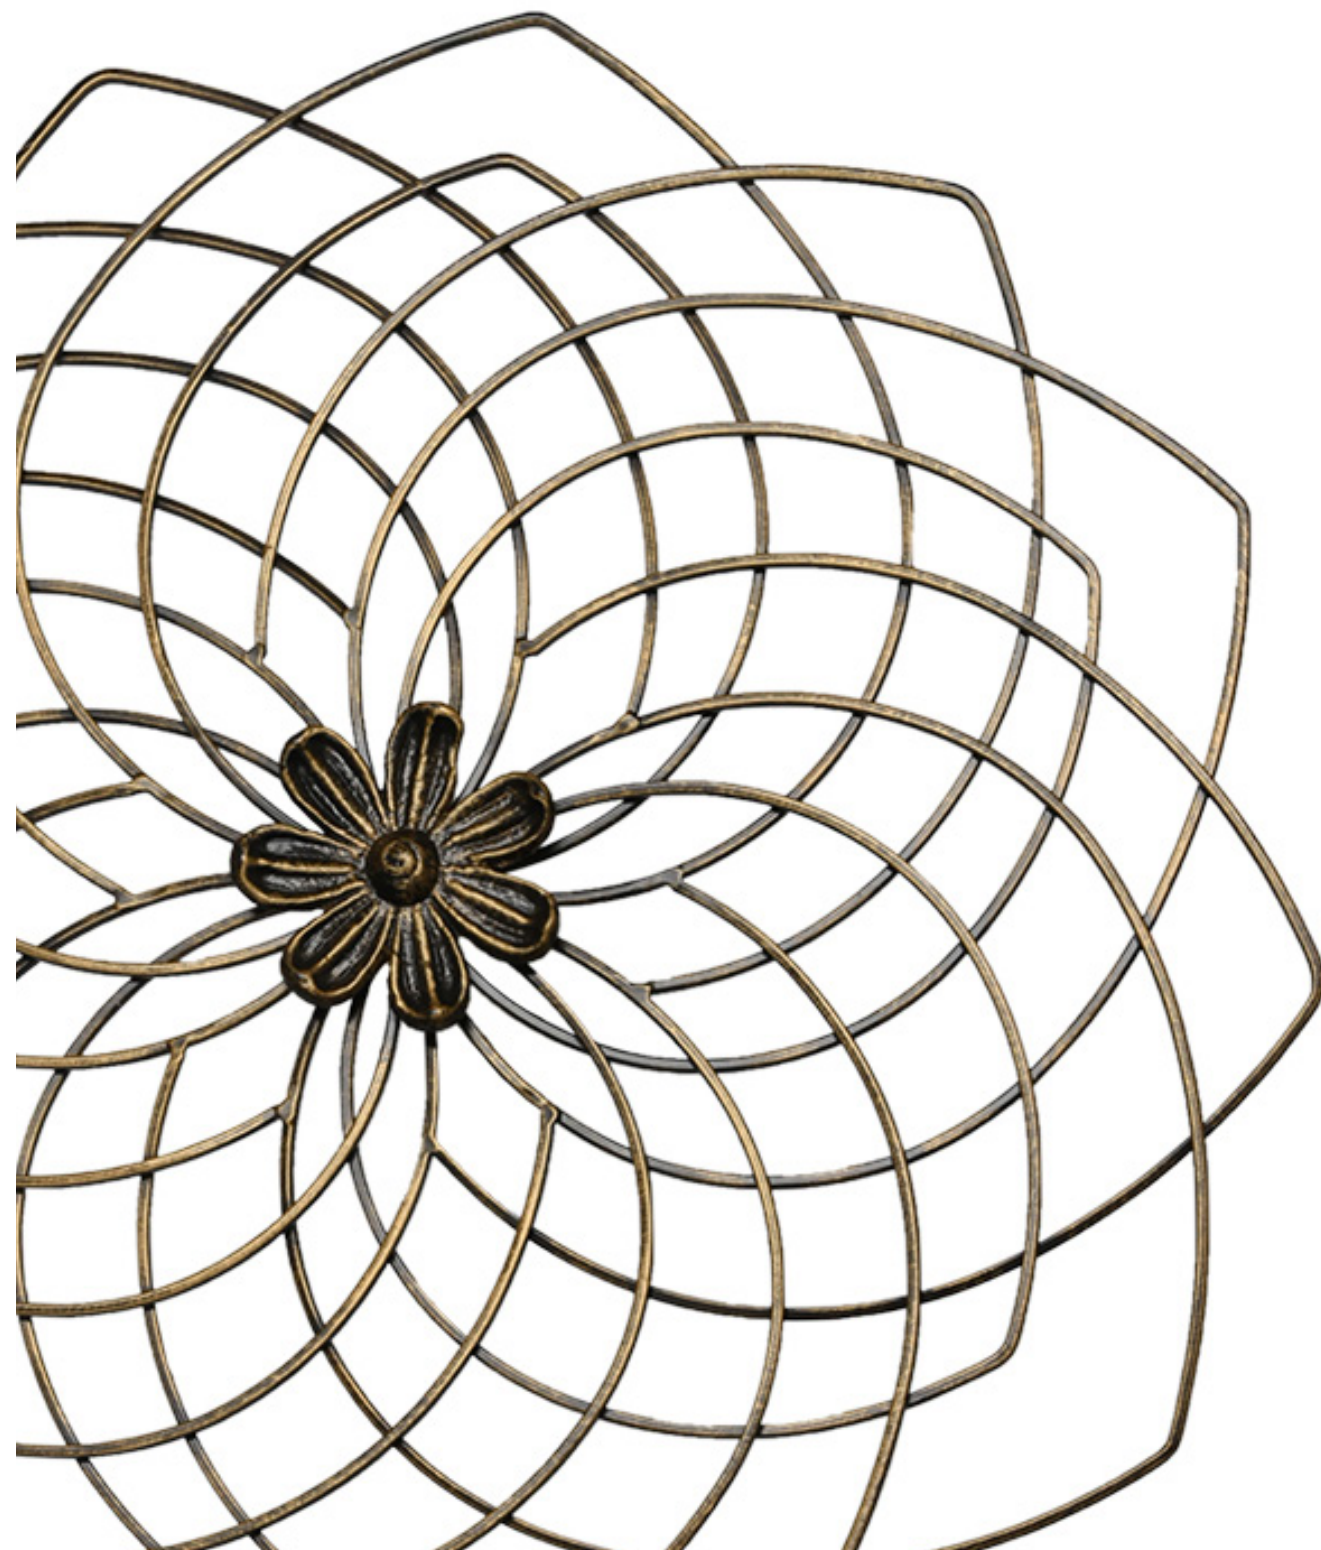

PRODUKTE ZUM WOHLFÜHLEN | DESIGNED TO MAKE YOU FEEL GOOD

Wir von Wagner Life Design möchten unseren Kunden eine inspirierende Auswahl an HOME & GIFTS-Produkten anbieten. Daher erweitern wir ständig unsere Kollektion aus eigener Designkraft.

Alle Artikel sind sorgfältig entworfen und von hoher Qualität. Offen und kreativ denken wir hier vom Dekorationsbereich bis hin zu Wellness. Produkte, von denen wir wissen, dass unsere Kunden sie lieben werden, entwickeln wir stetig weiter. Unser Ziel ist es, Ihr Leben zuhause angenehmer zu gestalten und Ihnen hierfür die passenden Produkte anzubieten!

At Wagner Life Design, we want to offer an inspiring selection of HOME & GIFTS-Accessories to our customers. Therefore, we are constantly expanding our collection by using our internal design power.

All our products are carefully designed and are of high quality. Open minded and creatively thinking we offer a wide range of products from decorative to wellness items. We constantly develop the products from which we know our customers will love them. Our aim is to make your life at home more pleasant and to offer you the suitable products for this purpose.