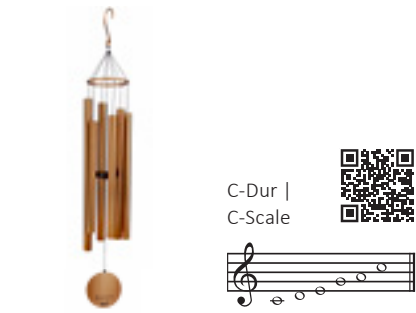

Art.-Nr. AT42BR H ca. 106 cm | 42"
Aureole Klangspiel BRONZE
Aureole Tune BRONZE