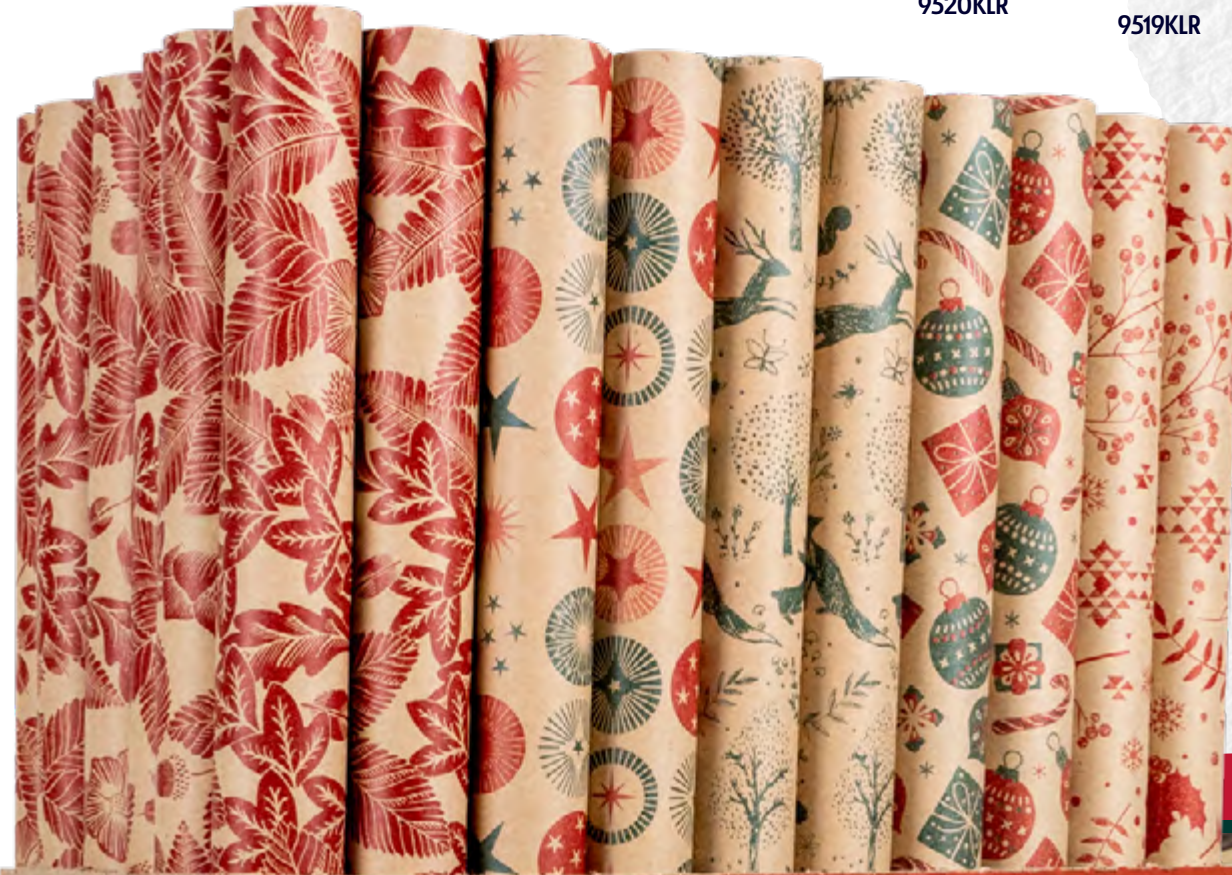

9642KLR

9643KLR

9641KLR

9520KLR

9519KLR

Noël Naturel

Kraft brun lisse 100% recyclé, 70g/m²

100 recycled brown plain kraft paper 70gsm - Kraftpapier braun, glatt 70g/m², 100% recycelt - Kraft marron liso, 100% reciclado 70g/m²

L'assortiment « Noël Naturel » nous plonge dans une ambiance chaleureuse grâce au support kraft brun et aux couleurs traditionnelles de Noël : le rouge et le vert. Il permet de réaliser des emballages cadeaux à la fois naturels et festifs pour Noël.

Le(s) sac(s) coordonné(s) :

9642