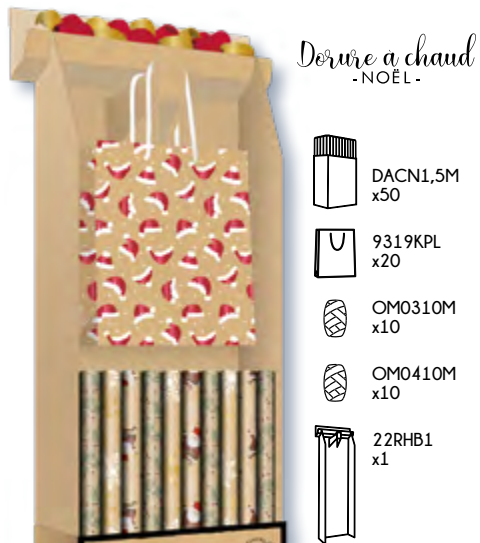

## Luxe Noël

-  LN2M x60
-  9504BLPF1 x50
-  OO410M x10
-  O5510M x10
-  22RHB1 x1

1614PRES

3 266790 455209

1517PRES

1615PRES

1616PRES

1313PRES