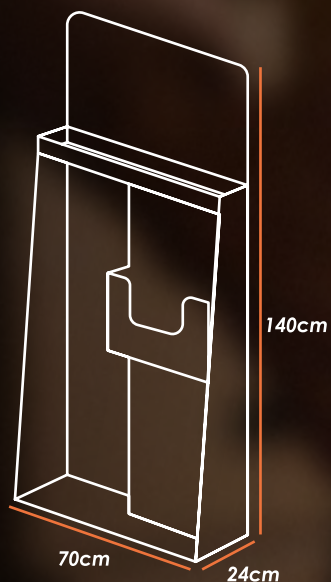

Besoin d'emballer un colis ?

Shipping supplies display - Versandbedarfsdisplay
- Expositor mensajeria

Ce meuble est conçu pour répondre aux demandes d'emballage de paquets les plus courantes et de toutes tailles.

Vous y trouverez du scotch, des pochettes avec doubles adhésifs (pour pouvoir réutiliser une seconde fois l'enveloppe), et également des rouleaux de kraft brun de qualité supérieure pour protéger et vous permettre d'emballer jusqu'à de très grandes tailles de colis.

Vos envois n'auront jamais été aussi simples !

CPRES

3 266790 423840