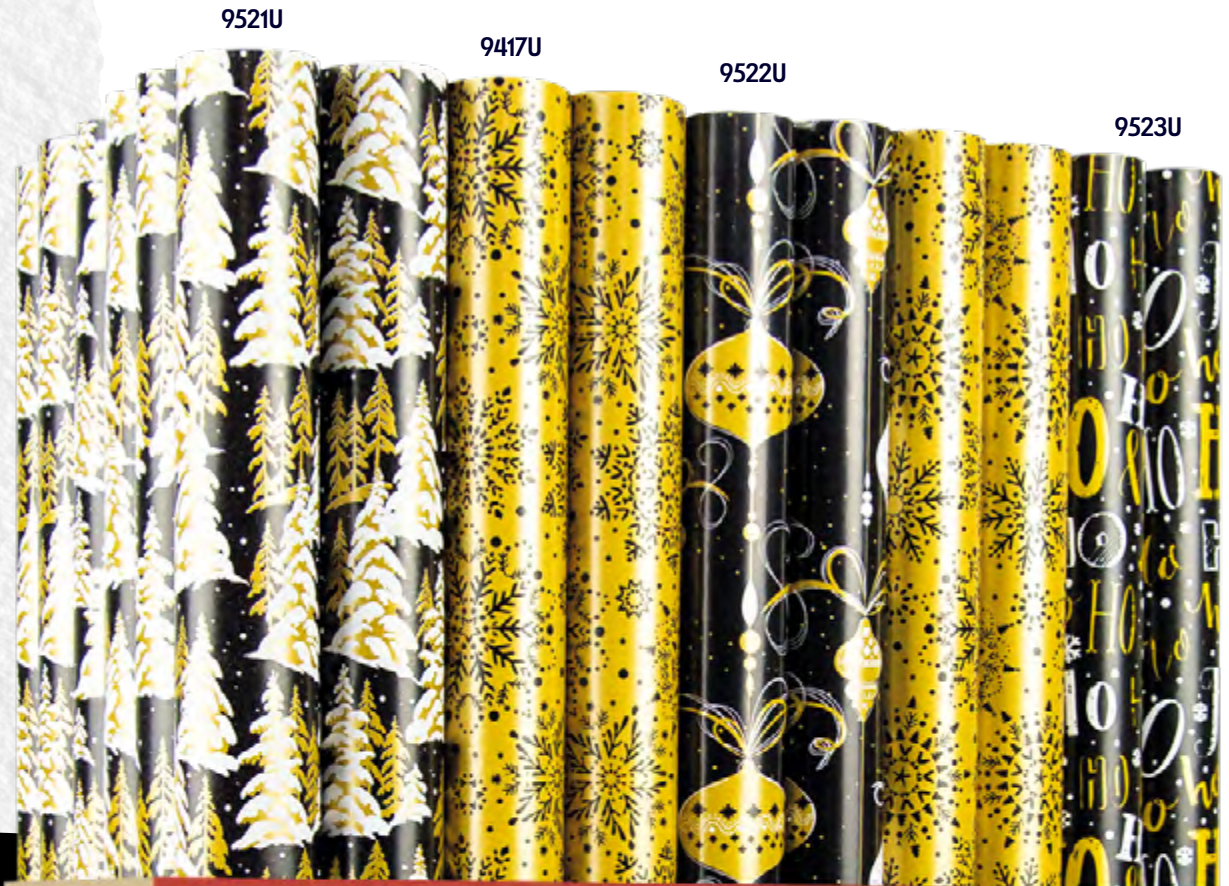

9521U

9417U

9522U

9523U