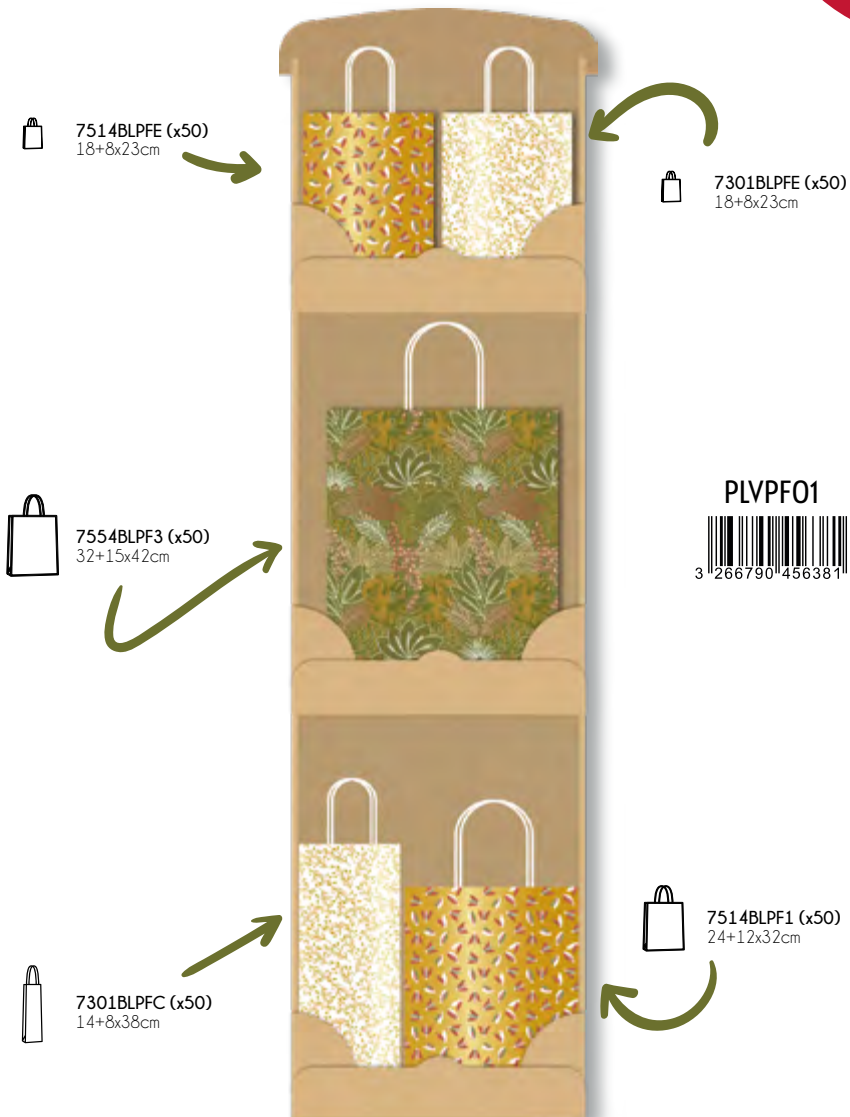

Gift bag display
Tragetaschendisplay
Expositor de bolsas