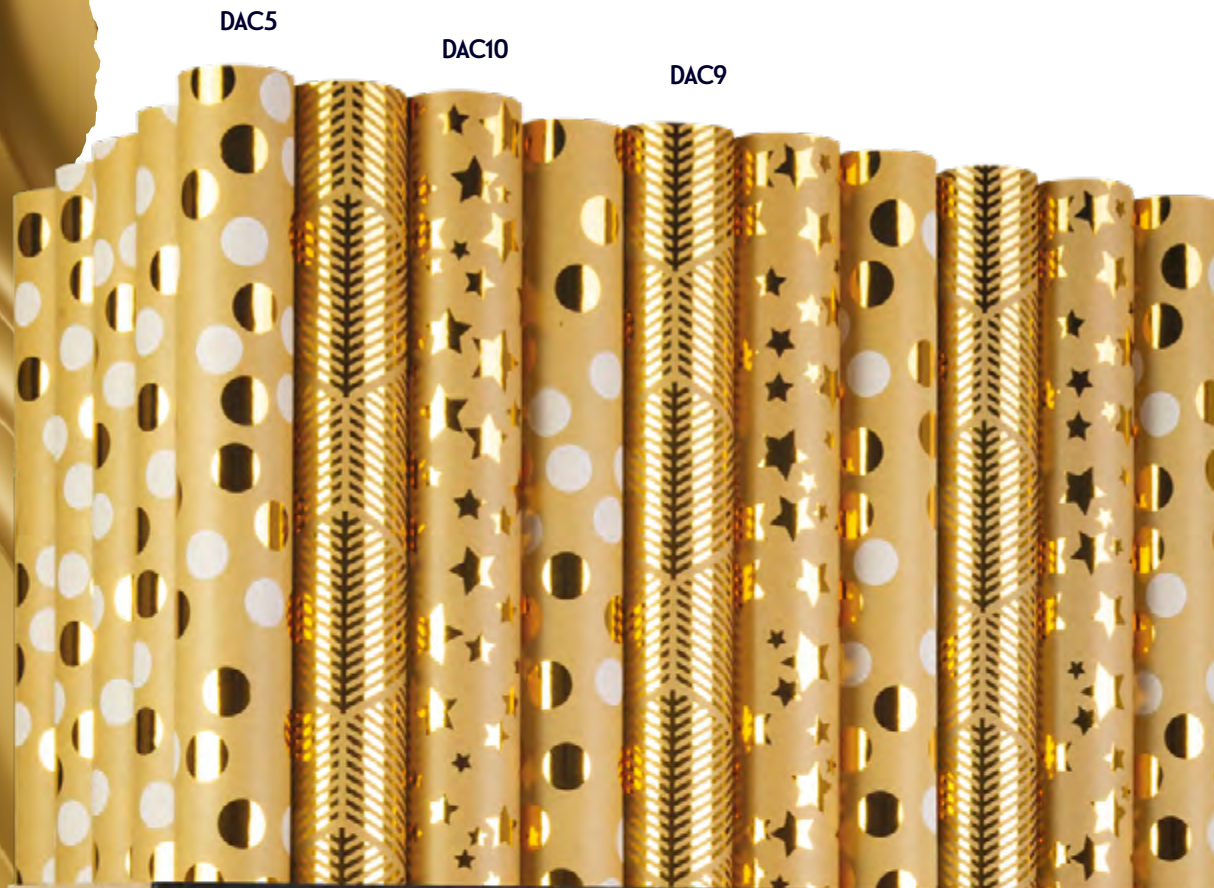

# Dorure à chaud

Kraft brun lisse 70g/m<sup>2</sup> dorure à chaud

Brown plain kraft 70gsm hotfoil - Kraftpapier braun, glatt 70g/m<sup>2</sup> Hotfoil -

Kraft marron liso 70g/m<sup>2</sup> hotfoil

L'assortiment « Dorure à chaud » offre une toile parfaite pour mettre en valeur les couleurs métalliques telles que l'or et l'argent. Des emballages haut de gamme pour des occasions très différenciées !