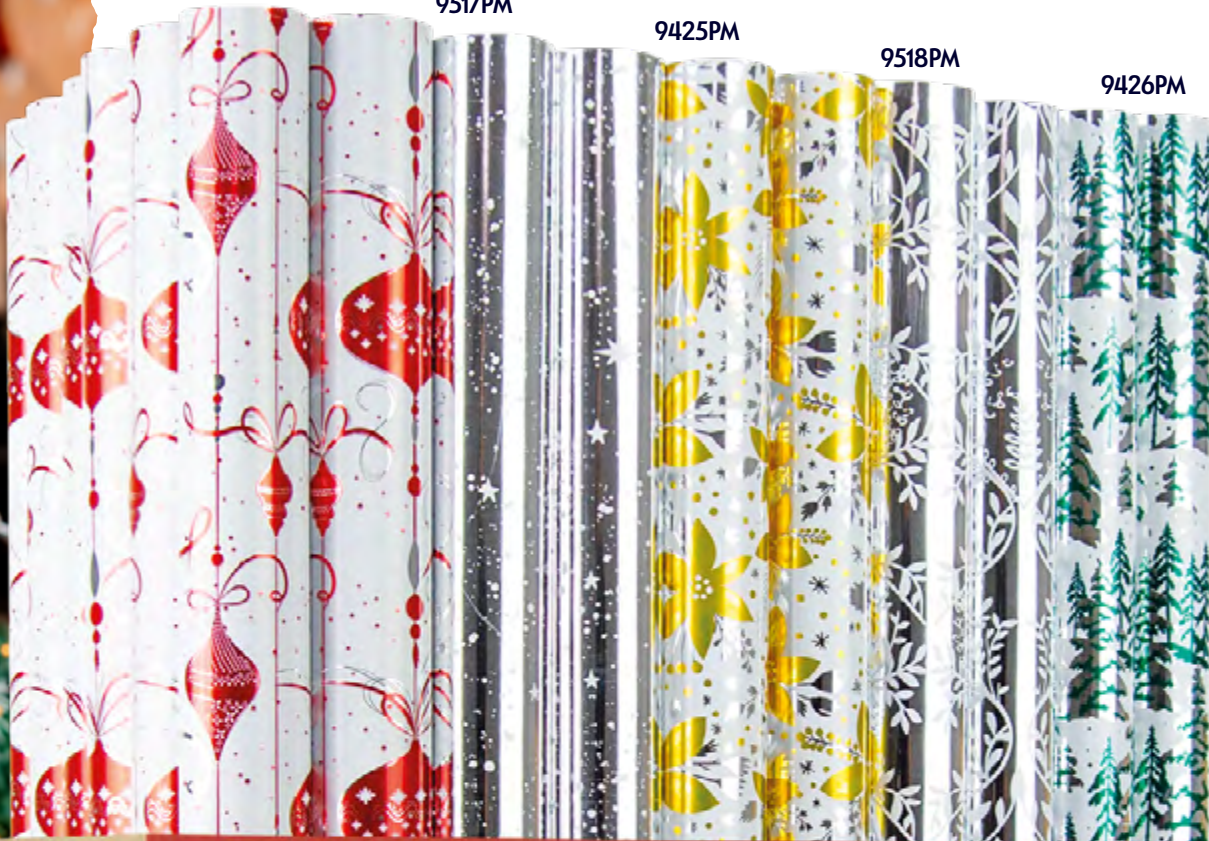

Blanc

Polypro Métal MOTIF NOËL

Polypro métal 35µ

Metallized foil 35µ - Metallic-Folie 35µ - Polipropileno metallico 35µ

L'assortiment « Polypro Métal motif Noël » avec son support métallique nous rappelle les illuminations de Noël. Le polypro métallisé servira tant à la réalisation de vos paquets de fin d'année qu'à la confection de décorations en tous genres pour vos extérieurs !

10128C

7729C

200C

45

9424PM

9517PM

9425PM

9518PM

9426PM