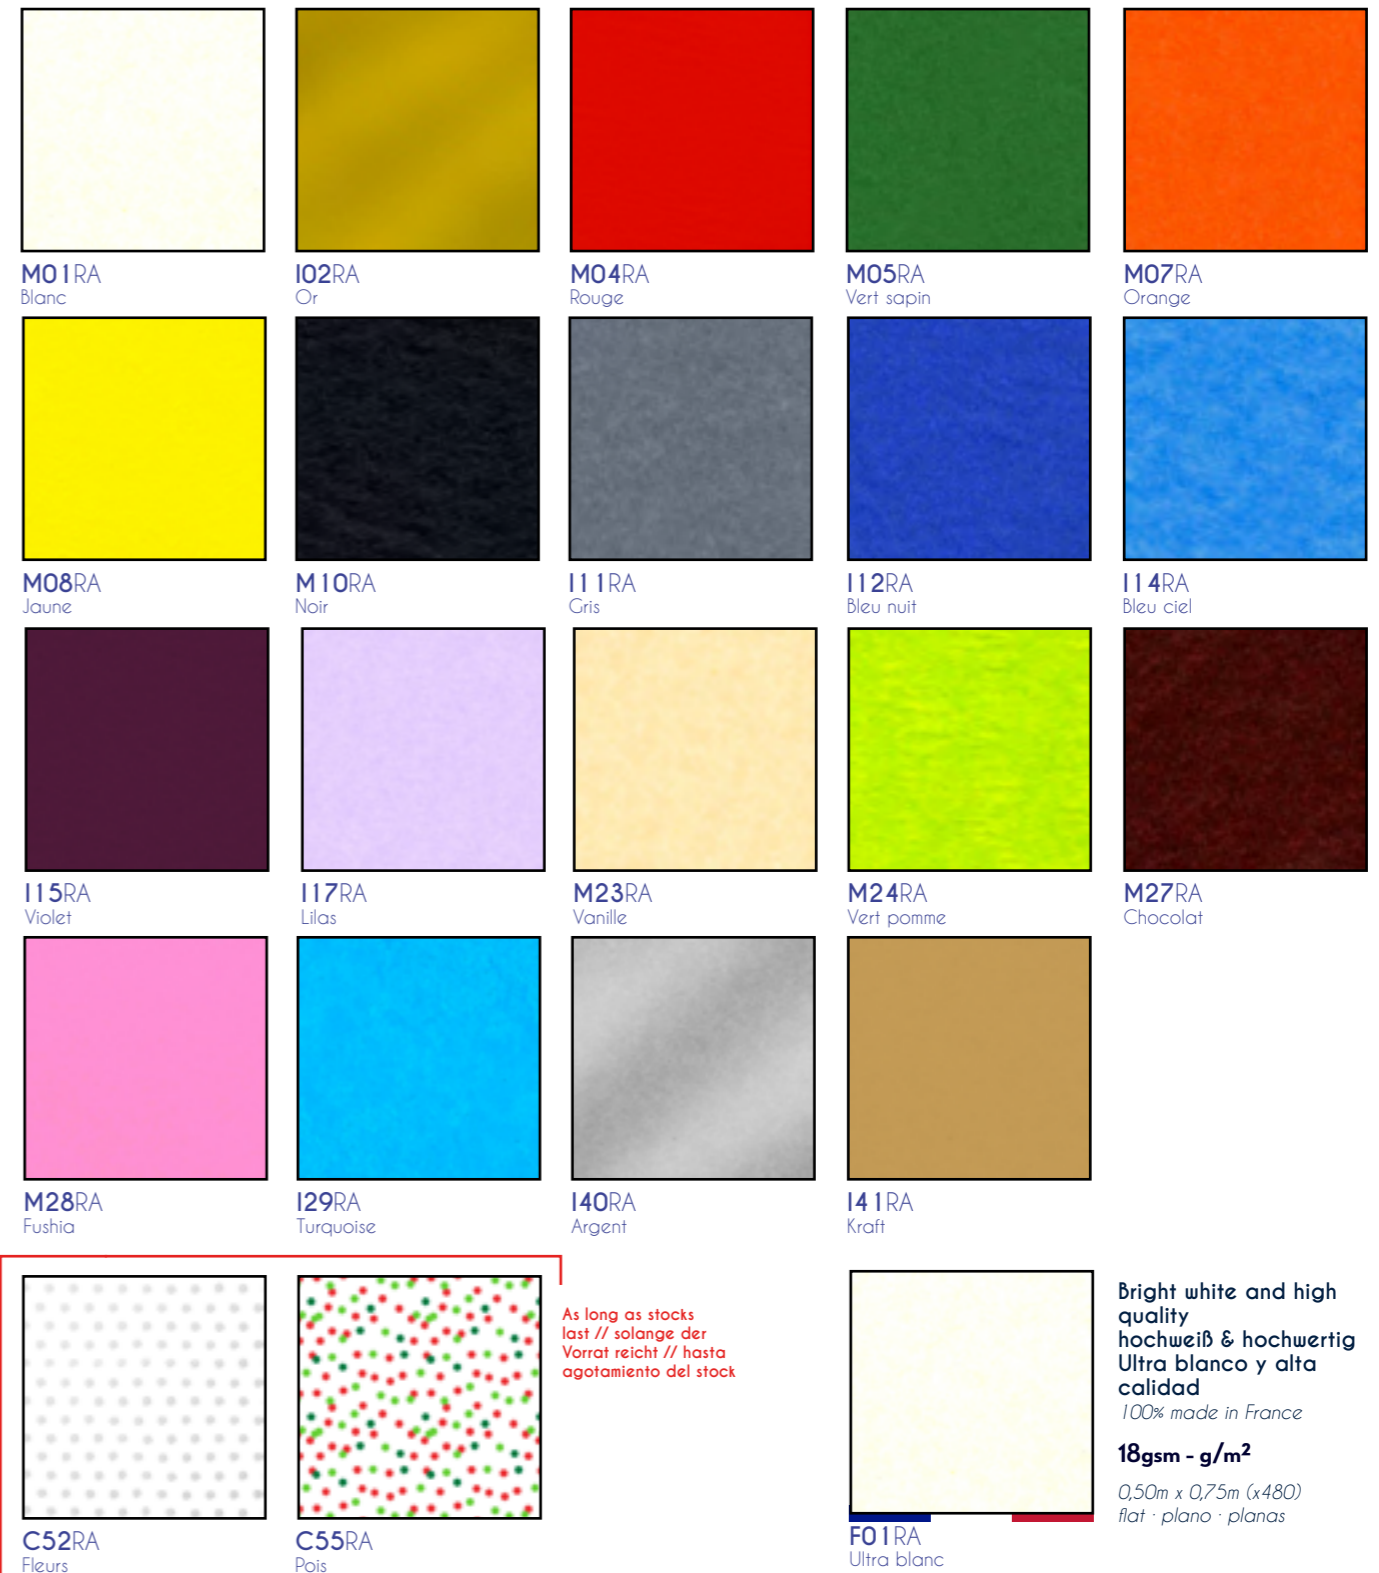

Tissue paper
Seidenpapier
Papel seda

Samples on request
Muster auf Anfrage
Puede solicitar muestras

As long as stocks last // solange der Vorrat reicht // hasta agotamiento del stock

Bright white and high quality
hochweiß & hochwertig
Ultra blanco y alta calidad
100% made in France
18gsm - g/m²
0,50m x 0,75m (x480)
flat · plano · planas