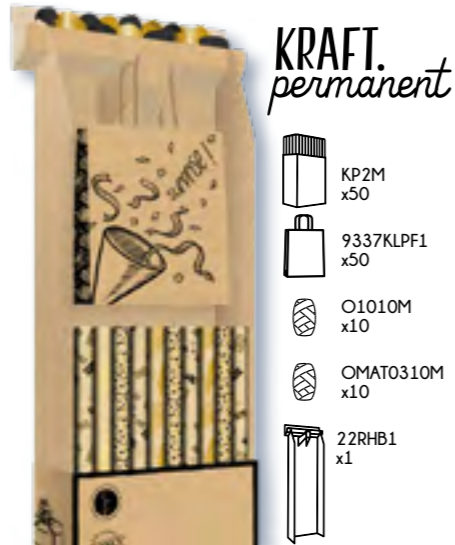

- DAC1,5M x50
- DAC5KPL x20
- OM0310M x10
- O1010M x10
- 22RHB1 x1

1418PRES

**KRAFT permanent**

- KP2M x50
- 9337KLPF1 x50
- O1010M x10
- OMAT0310M x10
- 22RHB1 x1

1611PRES

**Metal**

- MP1,5M x60
- 7385ML x20
- O0110M x10
- O1010M x10
- 22RHB1 x1