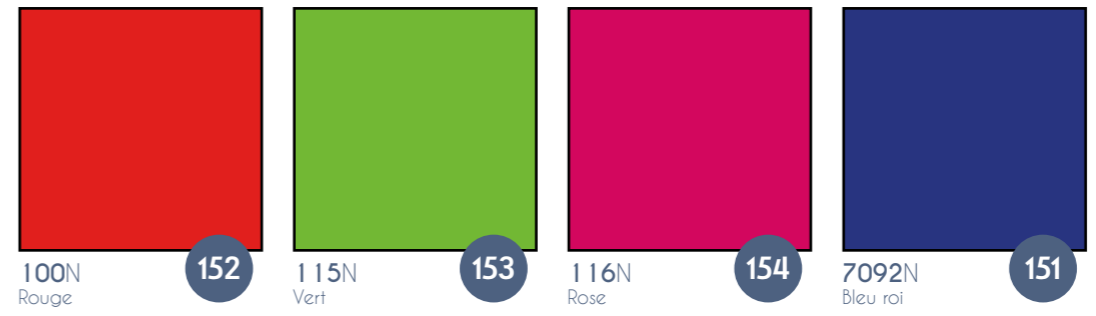

50gsm - 50g/m<sup>2</sup>

ON STOCK AUF LAGER EN EXISTENCIAS	0,70m x 50m (x1) 0,70m x 100m (x1) 0,50m x 250m (x1) 0,70m x 250m (x1)	ON DEMAND AUF BESTELLUNG POR PEDIDO	0,50m x 50m (x12) 0,50m x 100m (x6) 0,70m x 25m (x24)	 0,50m x 0,70m (x500) flat · plano · planas  0,70m x 1m (x250) folded · gefalzt · plegadas