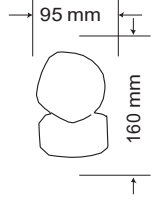

STAR DANCE MASA LAMBASI PC KIRILMAZ GÖVDE
STAR DANCE TABLE LAMP PC UNBREAKABLE BODY

Ürün Kodu	Kasa Tipi	Güç (W)	Renk Sıcaklığı (K)	Lümen	Duy	Koli Adeti	Fiyat
LEDO045	G95	2W	2700K	200	-	20	

12 SAAT YANMA SÜRESİ / 3 K
VOLTAJ / GARANTİ
USB GİRİŞ 2 YIL CE/EMC/LVD/ERP/ROSH/İSO

12 HOUR BURNING TIME / 3 LEVELS
VOLTAGE / WARRANTY
USB INPUT 2 YEARS CE/EMC/LVD/ERP/ROSH/ISO