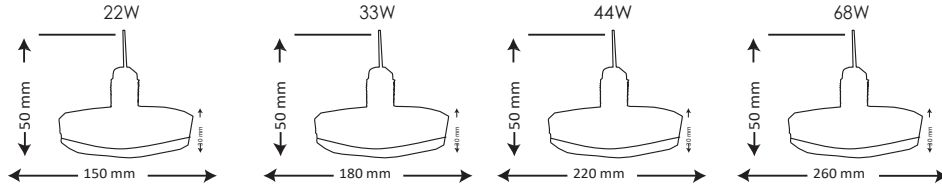

LEDLİ KRİSTAL PANEL ARMATÜR SIVA ÜSTÜ-E27 DUYLU
LED CRYSTAL PANEL FIXTURE SURFACE MOUNTED-E27 BASE

Ürün Kodu	Güç (W)	Renk Sıcaklığı (K)	Duy	Lümen	Koli Adeti	Fiyat
LEDO056	22W	4000-6500K	E27	1800	20	3.60 $
LEDO 057	33W	4000-6500K	E27	2700	20	4.70 $
LEDO058	44W	4000-6500K	E27	3600	20	6.20 $
LEDO059	68W	4000-6500K	E27	5200	20	9.40 $