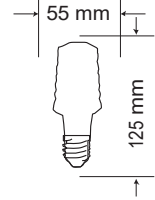

LED AMPUL (KRİSTAL VASE)
LED BULB (CRYSTAL VASE)

Ürün Kodu	Kasa Tipi	Güç (W)	Renk Sıcaklığı (K)	Lümen	Duy	Koli Adefi	Fiyat
LEDO 020	-	4W	3000-4000-6500K	400	E27	40	

VOLTAJ / LED / ÖMÜR SAAT / GARANTİ
220V SMD 15.000 2 YIL CE/EMC/LVD/ERP/ROSH/ISO

VOLTAGE / LED / LIFE TIME / WARRANTY
220V SMD 15.000 2 YEARS CE/EMC/LVD/ERP/ROSH/ISO