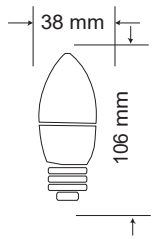

**LED AMPUL (C35 FLAMENT MUM ŞEFFAF) PC KIRILMAZ GÖVDE
LED BULB (C35 FILAMENT CANDLE TRANSPARENT) PC UNBREAKABLE BODY**

Ürün Kodu	Kasa Tipi	Güç (W)	Renk Sıcaklığı (K)	Lümen	Duy	Koli Adeti	Fiyat
LEDO 027	C35	4W	2200K	400	E14	200