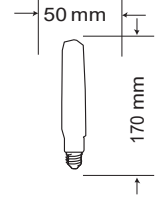

Ürün Kodu	Kasa Tipi	Güç (W)	Renk Sıcaklığı (K)	Lümen	Duy	Koli Adeti	Fiyat
LEDO042	Y.LÜMENLİ	30W	2200-3000-4000 5000-6500K	6300	E27	10	
LEDO043	Y.LÜMENLİ	40W	2200-3000-4000 5000-6500K	8400	E27-W40	10	
LEDO044	Y.LÜMENLİ	50W	2200-3000-4000 5000-6500K	10500	E27-W40	10	