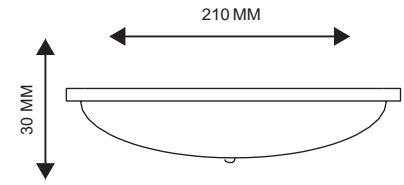

LEDLİ PIR SENSÖRLÜ UFO ARMATÜR 3 IN 1 SIVA ALTI-SIVA ÜSTÜ-E27 DUYLU
LED PIR SENSOR UFO FIXTURE 3 IN 1 RECESSED-SURFACE MOUNTED-E27 BASE

Ürün Kodu	Güç (W)	Renk Sıcaklığı (K)	Lümen	Duy	Koli Adeti	Fiyat
LEDO054	18W	4000-6500K	1100	-	20	
LEDO055	18W KİTLİ	4000-6500K	1100	-	20	

ELEKTRİK KESİNTİSİNDE 8 SAAT YANMA SÜRESİ
VOLTAJ / LED / ÖMÜR SAAT / GARANTİ
220V SMD 15.000 2 YIL CE/EMC/LVD/ERP/ROSH/İSO

8-HOUR BURNING TIME IN THE EVENT OF A POWER CUT
VOLTAGE / LED / LIFE TIME / WARRANTY
220V SMD 15.000 2 YEARS CE/EMC/LVD/ERP/ROSH/ISO