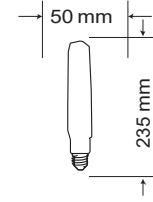

VOLTAJ / LED / ÖMÜR SAAT / GARANTİ
220V SMD 25.000 2 YIL CE/EMC/LVD/ERP/ROSH/İSO

VOLTAGE / LED / LIFE TIME / WARRANTY
220V SMD 25.000 2 YEARS CE/EMC/LVD/ERP/ROSH/ISO