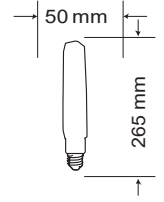

VOLTAJ / LED / ÖMÜR SAAT / GARANTİ
220V SMD 25.000 2 YIL CE/EMC/LVD/ERP/ROSH/İSO

VOLTAGE / LED / LIFE TIME / WARRANTY
220V SMD 25.000 2 YEARS CE/EMC/LVD/ERP/ROSH/ISO