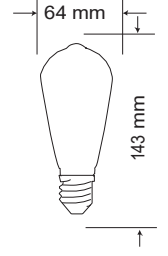

LED FLAMENT (ST64 FLAMENT GOLD) PC KIRILMAZ GÖVDE
LED FLAME (ST64 FLAME GOLD) PC UNBREAKABLE BODY

Ürün Kodu	Kasa Tipi	Güç (W)	Renk Sıcaklığı (K)	Lümen	Duy	Koli Adeti	Fiyat
LEDO028	ST64	4W	2700K	400	E27	80	
LEDO029	ST64	6W	2700K	500	E27	80	

VOLTAJ / LED / ÖMÜR SAAT / GARANTİ
220V SMD 15.000 2 YIL CE/EMC/LVD/ERP/ROSH/İSO

VOLTAGE / LED / LIFE TIME / WARRANTY
220V SMD 15.000 2 YEARS CE/EMC/LVD/ERP/ROSH/ISO