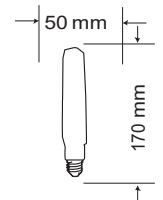

**LED FLAMENT (T125 GOLD) PC KIRILMAZ GÖVDE
LED FILAMENT (T125 GOLD) PC UNBREAKABLE BODY**

Ürün Kodu	Kasa Tipi	Güç (W)	Renk Sıcaklığı (K)	Lümen	Duy	Koli Adeti	Fiyat
LEDO 040	T125	4W	2700K	400	E27	40	
LEDO041	T125	6W	2700K	500	E27	40