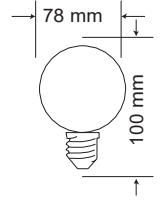

LED FLAMENT (G80 GOLD) PC KIRILMAZ GÖVDE
LED FILAMENT (G80 GOLD) PC UNBREAKABLE BODY

Ürün Kodu	Kasa Tipi	Güç (W)	Renk Sıcaklığı (K)	Lümen	Duy	Koli Adeti	Fiyat
LEDO030	G80	4W	2700K	400	E27	80	
LEDO031	G80	6W	2700K	500	E27	80	

VOLTAJ / LED / ÖMÜR SAAT / GARANTİ
220V SMD 15.000 2 YIL CE/EMC/LVD/ERP/ROSH/İSO

VOLTAGE / LED / LIFE TIME / WARRANTY
220V SMD 15.000 2 YEARS CE/EMC/LVD/ERP/ROSH/ISO