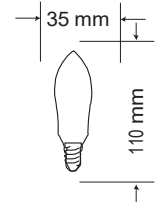

LEDAMPUL (KRİSTAL CANDLE)
LED BULB (CRYSTAL CANDLE)

Ürün Kodu	Kasa Tipi	Güç (W)	Renk Sıcaklığı (K)	Lümen	Duy	Koli Adefi	Fiyat
LEDO021	-	4W	3000-4000-6500K	400	E27	40	

VOLTAJ / LED / ÖMÜR SAAT / GARANTİ
220V SMD 15.000 2 YIL CE/EMC/LVD/ERP/ROSH/ISO

VOLTAGE / LED / LIFE TIME / WARRANTY
220V SMD 15.000 2 YEARS CE/EMC/LVD/ERP/ROSH/ISO