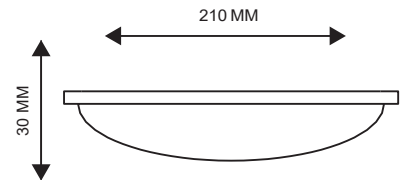

LEDLİ UFO ARMATÜR 3 IN 1 SIVA ALTI (AYARLANABİLİR) SIVA ÜSTÜ - E27 DUY'LU LED UFO FIXTURE 3 IN 1 RECESSED (ADJUSTABLE) SURFACE MOUNTED - WITH E27 BASE

Ürün Kodu	Güç (W)	Renk Sıcaklığı (K)	Lümen	Duy	Koli Adeti	Fiyat
LEDO052	24W	3000-4000-6500K	2200	-	20	
LEDO053	36W	3000-4000-6500K	3100	-	20	

VOLTAJ / LED / ÖMÜR SAAT / GARANTİ
220V SMD 15.000 2 YIL CE/EMC/LVD/ERP/ROSH/ISO

VOLTAGE / LED / LIFE TIME / WARRANTY
220V SMD 15.000 2 YEARS CE/EMC/LVD/ERP/ROSH/ISO