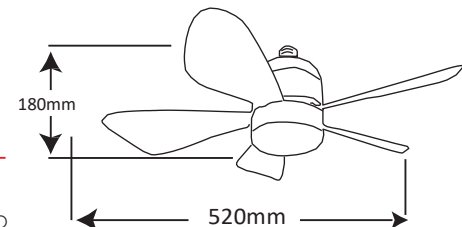

LED AMPULLÜ VANTİLATÖR 3 IN 1
LED BULB FAN 3 IN 1

Ürün Kodu	Güç (W)	Renk Sıcaklığı (K)	Lümen	Duy	Koli Adeti	Fiyat
LEDO 060	11-15W	4000-6500K	3KADAME KUMANDALI	-	40	

SİVRİ SİNEK KOVUCU
VOLTAJ / LED / ÖMÜR SAAT / GARANTİ
220V SMD 50.000 2 YIL CE/EMC/LVD/ERP/ROSH/İSO

Mosquito Repellent
VOLTAGE / LED / LIFE TIME / WARRANTY
220V SMD 50.000 2 YEARS CE/EMC/LVD/ERP/ROSH/ISO