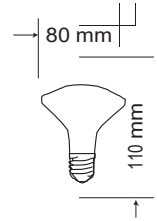

LED AMPUL (KRİSTAL - DIAMOND) LED BULB (CRYSTAL - DIAMOND)

Ürün Kodu	Kasa Tipi	Güç (W)	Renk Sıcaklığı (K)	Lümen	Duy	Koli Adeti	Fiyat
LEDO017	-	4W	3000-4000-6500K	400	E27	40	

VOLTAJ / LED / ÖMÜR SAAT / GARANTİ
220V SMD 12L 15.000 2 YIL CE/EMC/LVD/ERP/ROSH/İSO

VOLTAGE / LED / LIFE TIME / WARRANTY
220V SMD 12L 15.000 2 YEARS CE/EMC/LVD/ERP/ROSH/ISO