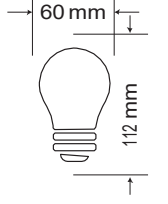

**LED AMPUL (A60 ERP FLAMENT ŞEFFAF PC KIRILMAZ GÖVDELİ)
LED BULB (A60 ERP FILAMENT TRANSPARENT) PC UNBREAKABLE BODY**

Ürün Kodu	Kasa Tipi	Güç (W)	Renk Sıcaklığı (K)	Lümen	Duy	Koli Adeti	Fiyat
LEDO023	A60	4W	2700K	400	E27	80	
LEDO024	A60	6W	2700K	500	E27	80