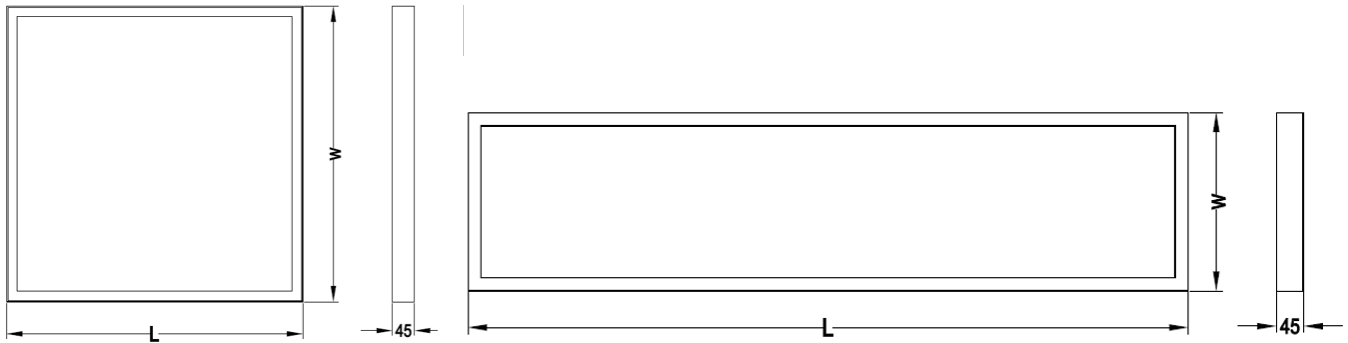

## Specifications

- Direct Light version

Model	Part No.	Power	Luminous Flux	Dimension (mm)
450x450	SM25W045	25W	3000 lm	450x450x45
600x600	SM35W060	35W	4400 lm	595x595x45
625x625	SM35W062	35W	4400 lm	620x620x45
700x700	SM40W070	40W	4800 lm	700x700x45
300x1200	SM34W312	34W	4000 lm	295x1195x45
300x1500	SM42W315	42W	5000 lm	295x1495x45
184x1231	SM22W112	22W	2500 lm	184x1231x45
184x1531	SM42W115	42W	5000 lm	184x1531x45
284x1231	SM34W212	34W	4000 lm	284x1231x45
284x1531	SM42W215	42W	5000 lm	284x1531x45
310x1247	SM38W313	38W	4400 lm	310x1247x45
310x1547	SM45W316	45W	5400 lm	310x1547x45

- Direct/Indirect (Up/Down) Light version

Model	Part No.	Power	Luminous Flux	Dimension (mm)
450x450	SM25W045-UD	25W	300 lm ↑ 2700 lm ↓	450x450x70
600x600	SM35W060-UD	35W	440 lm ↑ 3960 lm ↓	595x595x70
625x625	SM35W062-UD	35W	440 lm ↑ 3960 lm ↓	620x620x70
700x700	SM40W070-UD	40W	480 lm ↑ 4320 lm ↓	700x700x70
300x1200	SM34W312-UD	34W	400 lm ↑ 3600 lm ↓	295x1195x70
300x1500	SM42W315-UD	42W	500 lm ↑ 4500 lm ↓	295x1495x70
184x1231	SM22W112-UD	22W	250 lm ↑ 2250 lm ↓	184x1231x70
184x1531	SM42W115-UD	42W	500 lm ↑ 4500 lm ↓	184x1531x70
284x1231	SM34W212-UD	34W	400 lm ↑ 3600 lm ↓	284x1231x70
284x1531	SM42W215-UD	42W	500 lm ↑ 4500 lm ↓	284x1531x70
310x1247	SM38W313-UD	38W	440 lm ↑ 3960 lm ↓	310x1247x70
310x1547	SM45W316-UD	45W	540 lm ↑ 4860 lm ↓	310x1547x70

## Dimensions (mm)

L	W
450	450
620	620
595	595
700	700

L	W
1195	295
1495	295
1231	184
1531	184
1231	284
1531	284
1247	310
1547	310

- Direct light version

- Direct/indirect light version