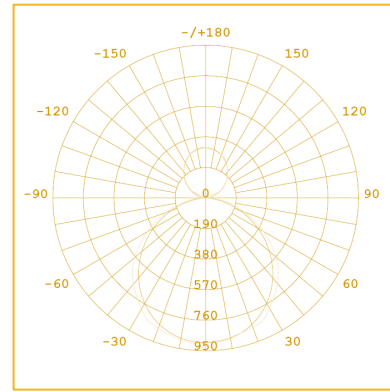

- Up and Down version