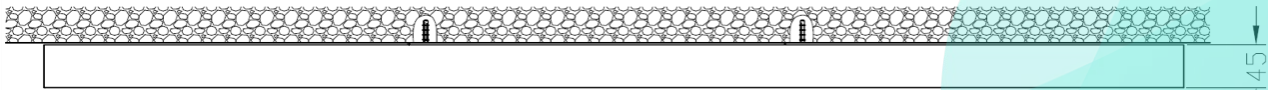

- Direct/Indirect (Up/Down) Light version

Model	Part No.	Power	Luminous Flux	Dimension (mm)
450x450	SM25W045-UD	25W	300 lm ↑ 2700 lm ↓	450x450x70
600x600	SM35W060-UD	35W	440 lm ↑ 3960 lm ↓	595x595x70
625x625	SM35W062-UD	35W	440 lm ↑ 3960 lm ↓	620x620x70
700x700	SM40W070-UD	40W	480 lm ↑ 4320 lm ↓	700x700x70
300x1200	SM34W312-UD	34W	400 lm ↑ 3600 lm ↓	295x1195x70
300x1500	SM42W315-UD	42W	500 lm ↑ 4500 lm ↓	295x1495x70
184x1231	SM22W112-UD	22W	250 lm ↑ 2250 lm ↓	184x1231x70
184x1531	SM42W115-UD	42W	500 lm ↑ 4500 lm ↓	184x1531x70
284x1231	SM34W212-UD	34W	400 lm ↑ 3600 lm ↓	284x1231x70
284x1531	SM42W215-UD	42W	500 lm ↑ 4500 lm ↓	284x1531x70
310x1247	SM38W313-UD	38W	440 lm ↑ 3960 lm ↓	310x1247x70
310x1547	SM45W316-UD	45W	540 lm ↑ 4860 lm ↓	310x1547x70

## Photometric

- UGR22 with Opalic Diffuser

- UGR19 with Micro Prismatic Diffuser

- Up and Down version

## Dimensions (mm)

L	W
450	450
620	620
595	595
700	700

L	W
1195	295
1495	295
1231	184
1531	184
1231	284
1531	284
1247	310
1547	310

- Direct light version

- Direct/indirect light version