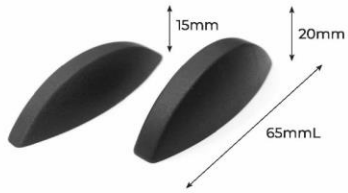

FOOT

Dome Foot

Item #: **SR050**
Material: PP
Size: 15mmH x 20mmW x 65mmL
20mmH x 20mmW x 65mmL

Fish Eye Foot

Item #: **SR045**
Material: PP
Size: 21mmH x 35mmL

Foot For Aluminum Frame

Item #: **SR055**
Material: PA
Size: 15mmH x 18mmL

RAIL

Mini Sewable Rail

Item #: **OS010**
Material: TPR
Size: 8mmH x 23mmW x 135mmL

Sorent Grill Sewable Rail

Item #: **SR027**
Material: PP + TPR
Size: 10mmH x 480mmL
10mmH x 405mmL
10mmH x 226mmL

Mouse Ears Rail

Item #: **SR002**
Material: PP
Size: 17mmH x 685mmL

Aluminum

MetAstics™ _End Cap Rail

Item #: **SR031 + SR032**
Material: Aluminum + ABS
Size: 860mmL, 660mmL, 571mmL,
450mmL, 381mmL

Dust Free Heavy Duty Rail

Item #: **SR022**
Material: PP
Size: 595mmL, 495mmL, 410mmL

Easy Access Mono Rail

Item #: **SR008**
Material: PP
Size: 860mmL, 660mmL, 571mmL, 450mmL, 381mmL