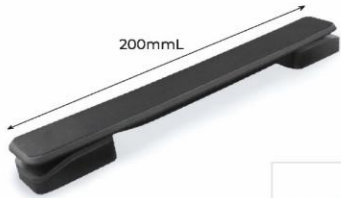

ZIPPER PULLER

ALUTICA

METASTICS™

PLASTIC

TOP / WEB HANDLE

PLASTIC

Akita Top Handle

Item #: **HG068**