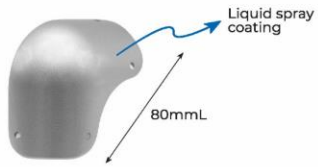

Santana Corner Protector