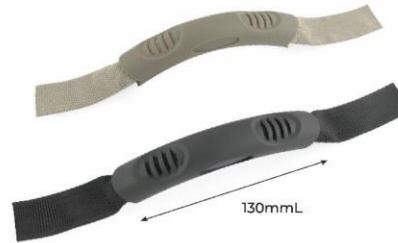

Material: TPU + Nylon

Size: 23mmH x 27mmW x 216mmL

Standard Web Insert Handle

Item #: **HG501**

Material: PP + TPR

Size: 130mmL | 25mm webbing

Mini Web Insert Handle

Item #: **HG503**