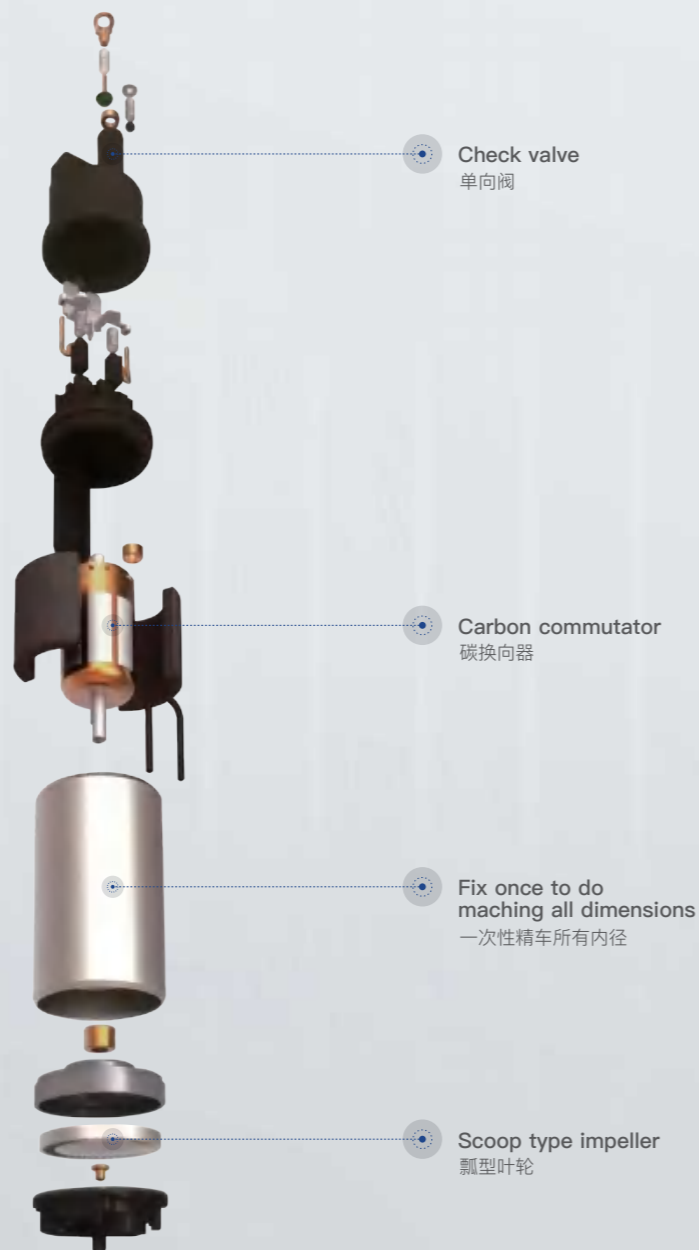

FUEL PUMP

燃油泵

产品特点

1. 寿命周期增加了70%
2. 性能增加约10%
3. 确保准确度 $\leq 0.01\text{mm}$
4. 降低震动
5. 低噪音, 可以将噪音从45分贝降到42分贝
6. 提高吸油效率

FEATURES

1. Life cycle increased by 70%
2. Performance increase by about 10%
3. Ensure accuracy $\leq 0.01\text{mm}$
4. Reduce vibration
5. Low noise, can reduce the noise from 45 decibels to 42 decibels
6. Improve oil absorption efficiency

降低震动
Reduce vibration

确保准确度
Ensure accuracy

低噪音
Low noise

性能增加
Performance increase

寿命更长
Longer life