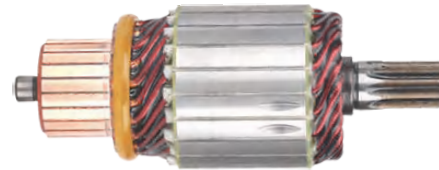

210602023 DS-D371

Volt	Dim	O.d	Front	Rear	Splines	Slot
12V	128mm	φ 49.3	φ 15	φ 8	9T	21

OEM:028200-6250 0282007660 0282001151 28160-01020 28160-74070
WAI:61-8211 AS:SA6011 CARGO:136896 ORME:IM3102 KRAUF:SAN6896