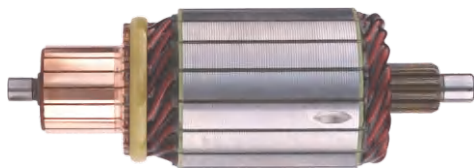

ARMATURE

FORD SERIES (210902)

210902001 DS-F027

Volt	Dim	O.d	Front	Rear	Splines	Slot
12V	155mm	φ 54	φ 10	φ 8	11T	17

ORME:IM3091 CARGO:230739
FORD:XC1U11005AA WOODAUTO:WSA1599