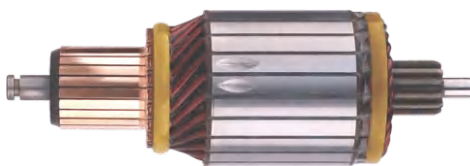

210402038 DS-B193

Volt	Dim	O.d	Front	Rear	Splines	Slot
24V	180.3mm	φ 60	φ 8	φ 10	13T	23

BOSCH:2004015007 CARGO:333410 WOODAUTO:WSA1546