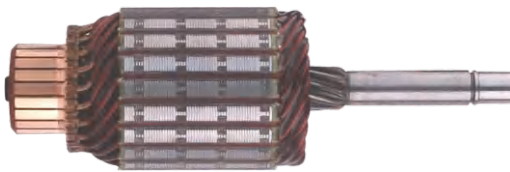

210102032 DS-V187

Volt	Dim	O.d	Front	Rear	Splines	Slot
12V	155.5mm	φ 50	φ 10	φ 8	10T	21

CARGO:139434 ORME:IM3127
VALEO:594519 WOODAUTO:WSA59179