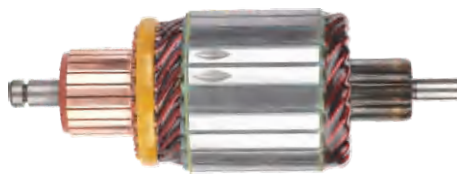

210402017 DS-B069

Volt	Dim	O.d	Front	Rear	Splines	Slot
12V	163mm	φ 59	φ 8	φ 10	15T	23T

ORME:IM2101,IM2106 BOSCH:1004011022,1004011025
CARGO:132814 WAI:61-9131 STARTER:0001110001