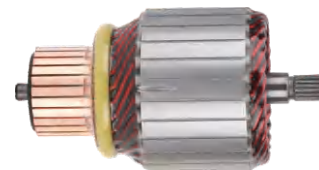

210402056 DS-B325

Volt	Dim	O.d	Front	Rear	Splines	Slot
12V	89.5mm	φ 47	φ 9	φ 5	17T	26

OEM NO: 1004011600