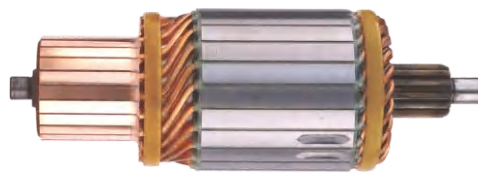

210202030 DS-M177

Volt	Dim	O.d	Front	Rear	Splines	Slot
24V	177mm	φ 60.2	φ 10	φ 9	13T	23

ORME:IM3096

CARGO:234100

STARTER:M9T60371

WOODAUTO:WSA59150