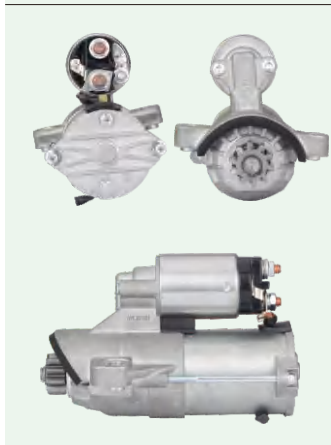

110901011 NQD-8138

Volt	Power	Teeth	Rotation
12V	1.2kw	10T	CCW

LESTER: 6692
OEM: 2-3000-FD
8G1T-11000-AA / AB

WAI: 2-3000-FD
适用车型:
福特锐界3.5
探险者3.54