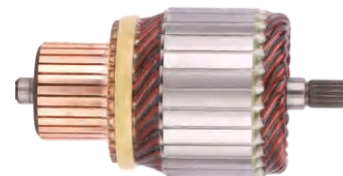

210402097 DS-B485

Volt	Dim	O.d	Front	Rear	Splines	Slot
12V	101mm	φ52	φ10	φ8	16T	28