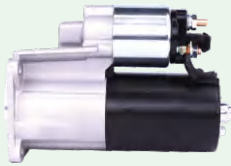

110407001

NQD-4061

Volt	Power	Teeth	Rotation
12V	1.1kw	9T	CW

LESTER: 31173
BOSCH: 0001121001
0001121002
VW: 001-911-023
HC PARTS: CS1063
DESCRIPTION:
SKODA: 1.4L
POLO: 1.4L 1.6L

适用车型:
波罗自动

110407002

NQD-4120

Volt	Power	Teeth	Rotation
12V	1.1kw	10T	CCW

LESTER: 19001
BOSCH: 0001121412
0001121413
VW: 02E 911 023J
02E 911 023JX
WAI: 2-3252-B0
适用车型:
新迈腾 大众CC