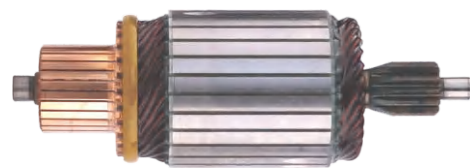

219902033 DS-145

Volt	Dim	O.d	Front	Rear	Splines	Slot
12V	158mm	φ 54	φ 8	φ 9	12T	27