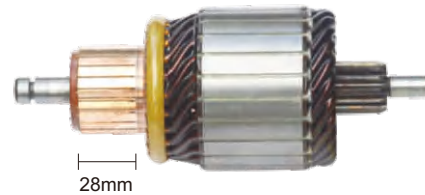

210402068 DS-B365

Volt	Dim	O.d	Front	Rear	Splines	Slot
12V	149mm	φ59	φ8	φ10	16T	23