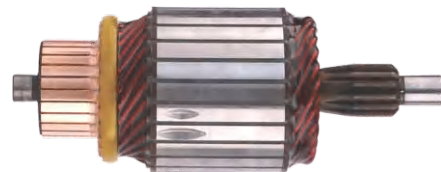

210202021 DS-M084

Volt	Dim	O.d	Front	Rear	Splines	Slot
24V	141mm	φ 53.6	φ 10	φ 9	13T	25

ORME:IM3095 MITSUBISHI:M105X43771,ME701492

CARGO:139825 WAI:61-8335 WOODAUTO:WSA1998