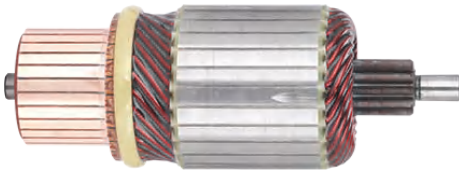

210602022 DS-D369

Volt	Dim	O.d	Front	Rear	Splines	Slot
12V	135mm	φ 48.5	φ 8	φ 8	11T	27

KRAUF:SAN7720