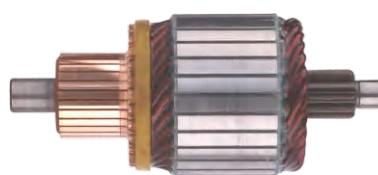

210902006 DS-F148

Volt	Dim	O.d	Front	Rear	Splines	Slot
12V	129mm	φ 55.4	φ 10	φ 12	11T	28

ORME:IM3066 WAI:61-210 WOODAUTO:WSA1597
CARGO:136634 FORD:E90Z11005A,E90F11005AA