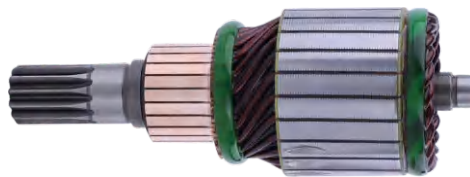

## MAGNETON SERIES (211002)

**211002001** DS-MA008

Volt	Dim	O.d	Front	Rear	Splines	Slot
12V	131mm	φ49	φ15	φ8	12T	23

OEM NO:443937150880,443937150882,7150882

CARGO:136265 WOODAUTO:WSA1796 配用起动机: 斯科达

**211002002** DS-MA310