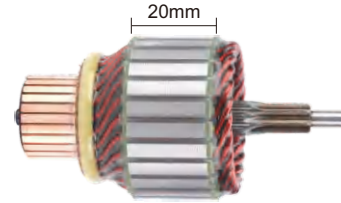

## 210602035 DS-D375

Volt	Dim	O.d	Front	Rear	Splines	Slot
12V	90mm	φ48	φ4.8	φ5	7T	25

KRAUF: SAM1233ZD