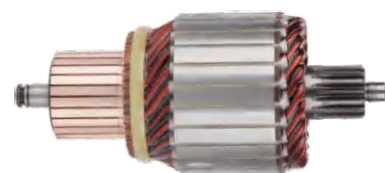

210102048 DS-V392

Volt	Dim	O.d	Front	Rear	Splines	Slot
12V	122.9mm	φ53.7	φ6.5	φ8	15T	25