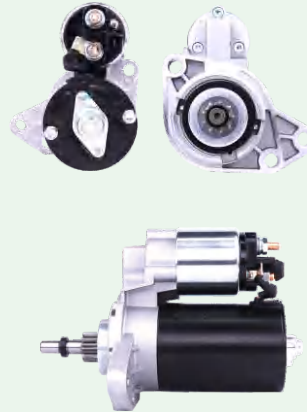

## 110403020 NQD-4100

Volt	Power	Teeth	Rotation
12V	1.1kw	10T	CW