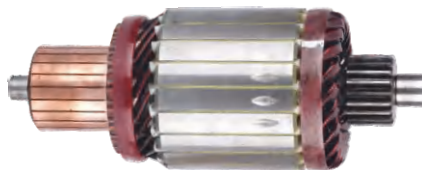

210802021 DS-DE316

Volt	Dim	O.d	Front	Rear	Splines	Slot
24V	197.3mm	φ 76.2	φ 15	φ 12	20T	21

OEM No:10539043 WAI No:61-152 AS index No:SA1018
Cargo No:333058 KRAUF NO:SAD3058 ORME No:IM3148