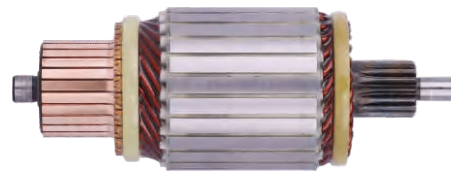

210202074 DS-M447

Volt	Dim	O.d	Front	Rear	Splines	Slot
12V	145.5mm	φ 53.7	φ 8	φ 9	16T	25

210202075 DS-M411

Volt	Dim	O.d	Front	Rear	Splines	Slot
12V	148mm	φ 53.5	φ	φ	9T	21

OEM:M106X01171,M106X01471,M106X08571,M106X51571,
M106X53171,M106X53571,M106X54971 WAI:61-8312
AS:SA5005 CARGO:132484 ORME:IM3042 KRAUF:SAM2484