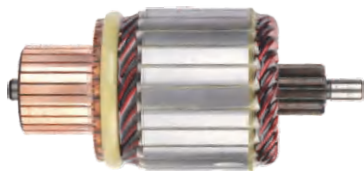

210602013 DS-D195

Volt	Dim	O.d	Front	Rear	Splines	Slot
12V	113.5mm	φ 52.7	φ 7	φ 7	11T	25

CARGO:332363 DENSO:2033-024RS,UD01344SA