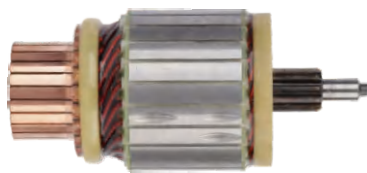

210102043 DS-V339

Volt	Dim	O.d	Front	Rear	Splines	Slot
12V	98mm	φ 44.2	φ 6	φ 6	10T	23