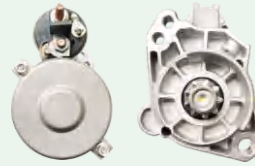

110103009 NQD-D7ES6

Volt	Power	Teeth	Rotation
12V	0.8kw	9T	CCW

LESTER: 32610
VALEO: D7ES6
VW: 02T-911-023Q