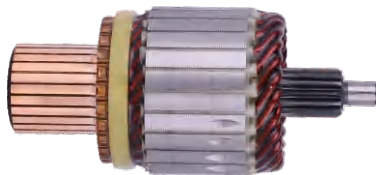

210802032 DS-DE427

Volt	Dim	O.d	Front	Rear	Splines	Slot
12V	121.5mm	φ 55	φ 8	φ 8.4	14T	25