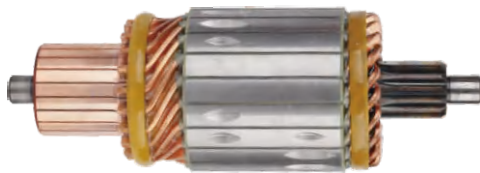

210202031 DS-M179

Volt	Dim	O.d	Front	Rear	Splines	Slot
24V	196mm	φ 68	φ 12	φ 12	14T	21

LESTER:3349

MITSUBISHI:M106X45071

CARGO:233961

ORME:IM3116

WOODAUTO:WSA15902