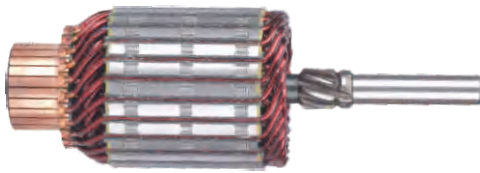

ARMATURE

VALEO SERIES (210102)

210102040 DS-V322

Volt	Dim	O.d	Front	Rear	Splines	Slot
12V	156mm	φ 53.8	φ 10	φ 8	8/4T	25

OEM: 595581 AS INDEX NO: SA3018
CARGO NO: 333776 KRAUF NO: SAV5581