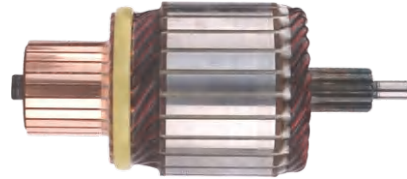

210102031 DS-V185

Volt	Dim	O.d	Front	Rear	Splines	Slot
12V	121.8mm	φ 53.7	φ 6	φ 8	10T	25