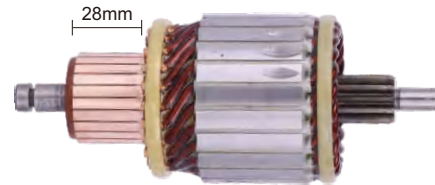

210602037 DS-B480

Volt	Dim	O.d	Front	Rear	Splines	Slot
12V	149mm	φ 59	φ 8	φ 10	11T	23