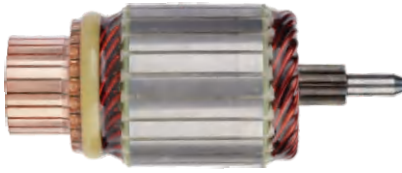

ARMATURE

VALEO SERIES (210102)

210102026 DS-V140

Volt	Dim	O.d	Front	Rear	Splines	Slot
12V	107.5mm	φ 44.2	φ 6	φ 6	7T	23

龙浩 QDY-1261