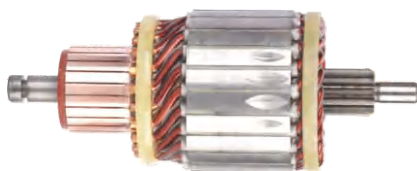

210402025 DS-B097

Volt	Dim	O.d	Front	Rear	Splines	Slot
12V	149mm	φ 59	φ 8	φ 10	11T	23

ORME:IM2132 CARGO:230371,333411 VW:059911311E
BOSCH:1004011208 WOODAUTO:WSA5960