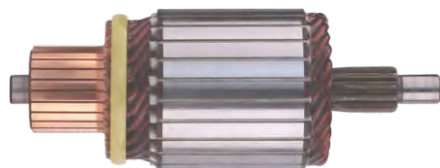

ARMATURE

mitsubishi series (210202)

210202001 DS-M005

Volt	Dim	O.d	Front	Rear	Splines	Slot
12V	143mm	φ53.8	φ10	φ10	11T	25

ORME NO: IM3093 MITSUBISHI: M106X54271
NISSAN: 23310-60U12 WAI NO: 61-146 配用起动机: 三菱1.7