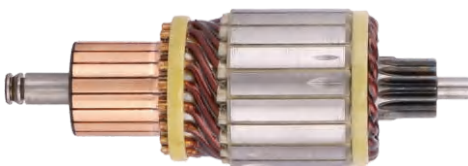

210102056 DS-V394

Volt	Dim	O.d	Front	Rear	Splines	Slot
12V	145.5mm	φ50	φ7	φ10	16T	19

KRAUF: SAV8418YJ