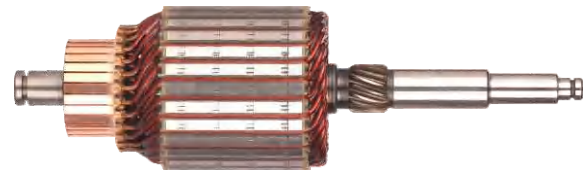

210402054 DS-B305

Volt	Dim	O.d	Front	Rear	Splines	Slot
12V	204.5mm	φ 59	φ 11	φ12.5	16T	28

F000AL1338