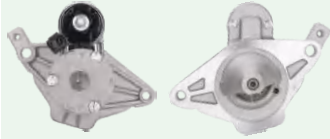

STARTER

DENSO:牧马人系列 (110604)

110604009 NQD-6409

Volt	Power	Teeth	Rotation
12V	1.2kw	9T	CW

DENSO: 428000-7900/428000-7901
428000-7902/428000-7903
428000-7904/428000-7905

KRAUF: STN8440

LUCAS: LRS03928

TOYOTA: 28100-0Y090/28100-0Y091
28100-0Y100/28100-0Y101
28100-47170/28100-47171

AS: S6245

WOODAUTO: DENDSN1009