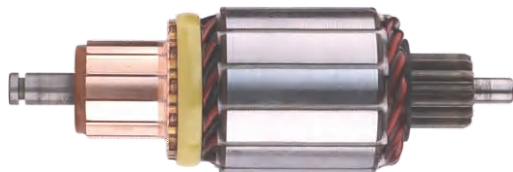

ARMATURE

BOSCH SERIES (210402)

210402020 DS-B076

Volt	Dim	O.d	Front	Rear	Splines	Slot
12V	151.5mm	φ 50	φ 10	φ 10	15T	13

ORME:IM2117 BOSCH:9003334031,9003334032 CARGO:136784
WAI:61-9136 STARTER:0001218162 WOODAUTO:WSA5946