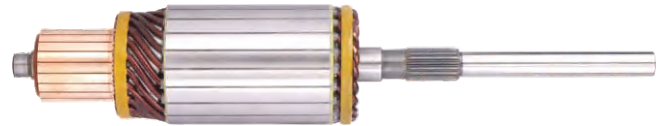

210402093 DS-B484

Volt	Dim	O.d	Front	Rear	Splines	Slot
24V	397.5mm	φ75	φ15,8	φ15	19T	21

210402094 DS-B486

Volt	Dim	O.d	Front	Rear	Splines	Slot
12V	333mm	φ 75			10T	33

210402095 DS-B487

Volt	Dim	O.d	Front	Rear	Splines	Slot
12V	138.5mm	φ 55	φ 8	φ 10	14T	28

210402096 DS-B488

Volt	Dim	O.d	Front	Rear	Splines	Slot
24V	138mm	φ 55			9T	28