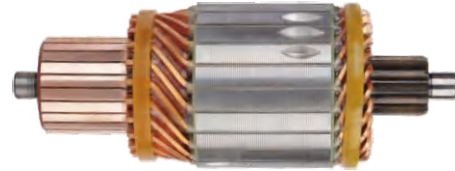

210802013 DS-DE259

Volt	Dim	O.d	Front	Rear	Splines	Slot
12V	161.7mm	φ 60.2	φ 10	φ 10	12T	23

DELCO:10515833 WAI:61-158