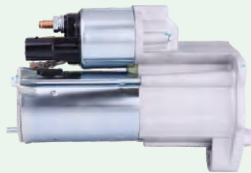

## 110101019 NQD-8129B

Volt	Power	Teeth	Rotation
12V	1.1kw	10T	CCW

VALEO: D6GS33, 442006  
2A911023L  
vw: 2A911023LV, 2A911023LX  
AS INDEX: S3190S  
LESTER: 30923  
KRAUF:STV8424, STV9424