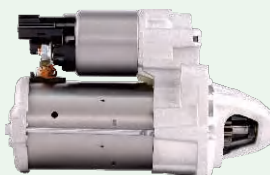

110442004 NQD-4824

Volt	Power	Teeth	Rotation
12V	1.4kw	11T	CW

BOSCH: 0399707084

Hyundai: 36100-2B960

适用车型:
19款福瑞迪11T 3孔(启停电机)