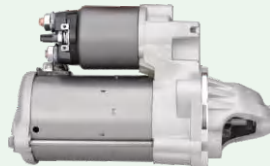

110442002 NQD-4811

Volt	Power	Teeth	Rotation
12V	1.4kw	9T	CW

BOSCH: 0399707059

适用车型:
长城H8 H9 2.0T