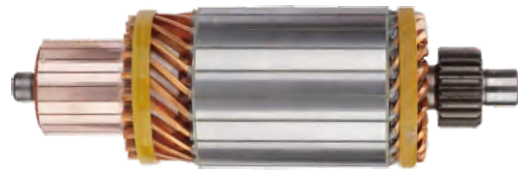

210802015 DS-DE314

Volt	Dim	O.d	Front	Rear	Splines	Slot
12V	204.5mm	φ 65	φ 15	φ 12	20T	21

DELCO:10511844 WAI:61-150 AS:SA1019