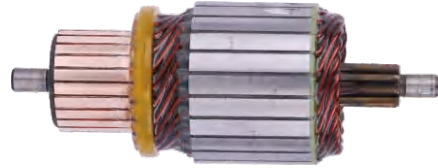

Volt	Dim	O.d	Front	Rear	Splines	Slot
12V	108.5mm	φ41	φ6	φ6	9T	23