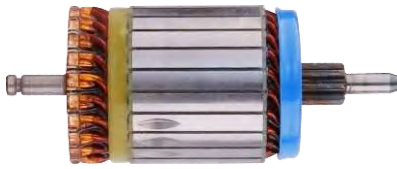

210102003 DS-V009A

Volt	Dim	O.d	Front	Rear	Splines	Slot
12V	112mm	φ 44.2	φ 6	φ 6	8T	23

ORME:IM539 VALEO:594176 FIAT:77362460,9949180
WAI:61-9417 CARGO:139593 配用起动机:法雷奥D6RA8齿