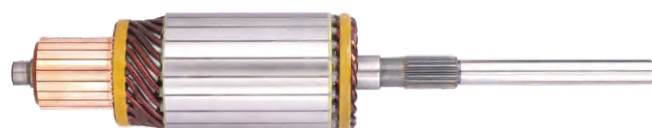

210402080 DS-B528

Volt	Dim	O.d	Front	Rear	Splines	Slot
24V	393mm	φ 75	φ 16	φ 15	19T	21

BOSCH: 2004014028 **WAI:**61-27580-W **AS:**SA0045
CARGO:231272 **ORME:**IM1137 **KRAUF:**SAB1272