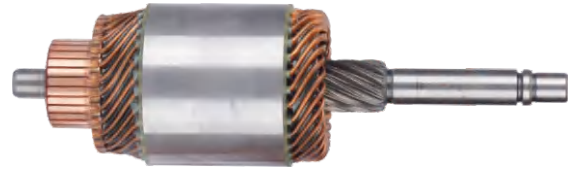

# ARMATURE

OTHER SERIES (219902)

**219902052** DS-306

Volt	Dim	O.d	Front	Rear	Splines	Slot
12V	164mm	φ 53.6	φ 10	φ 12	8T	21

**219902053** DS-313

Volt	Dim	O.d	Front	Rear	Splines	Slot
12V	185.5mm	φ 54	φ 10	φ 10	12T	29