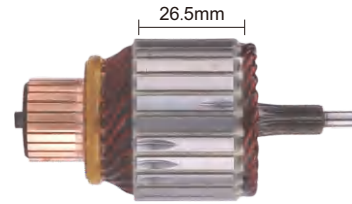

210602018 DS-D335

Volt	Dim	O.d	Front	Rear	Splines	Slot
12V	102mm	φ 48	φ 4.8	φ 5	7T	25

TOYOTA:2816021080 KRAUF:SAN8030YJ