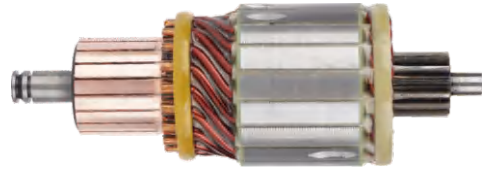

210102050 DS-V395

Volt	Dim	O.d	Front	Rear	Splines	Slot
12V	145.5mm	φ50	φ7	φ10	14T	19