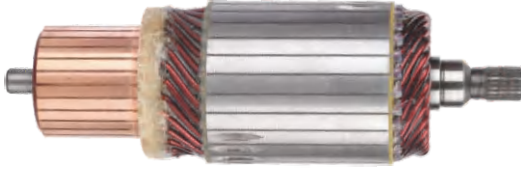

ARMATURE

DENSO SERIES (210602)

210602034 DS-D421

Volt	Dim	O.d	Front	Rear	Splines	Slot
12V	159.5mm	φ 50	φ 15	φ 8	21T	27

OEM:0282006860   CARGO:139148   KRAUF:SAN9148