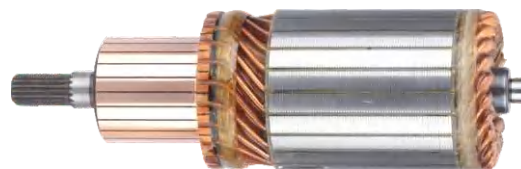

210602031 DS-D318

Volt	Dim	O.d	Front	Rear	Splines	Slot
12V	210.5mm	φ 64.7	φ 15	φ 10	18T	23

DENSO:0282002800 WAI:61-8204 AS:SA6020
CARGO:139701 ORME:IM3070