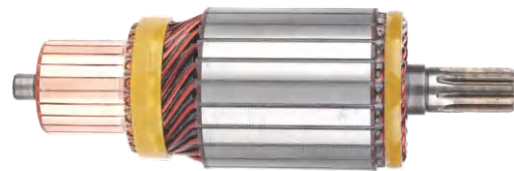

210602006 DS-D061

Volt	Dim	O.d	Front	Rear	Splines	Slot
24V	187mm	φ 60	φ 17	φ 10	9T	23

ORME:IM3010 TOYOTA:2816077090 CARGO:132553
DENSO:0282001590 WAI:61-8209 WOODAUTO:WSA1944