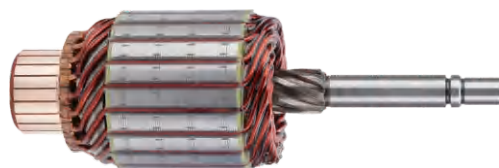

210202009 DS-M040

Volt	Dim	O.d	Front	Rear	Splines	Slot
12V	182.5mm	φ 60	φ 10	φ 12	8T	21

MITSUBISHI NO: M106X50271,M106T05770, MD607924
ORME NO: IM3047 CARGO:134736 配用起动机: 起亚正转