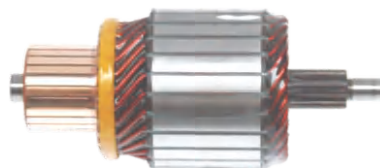

210202046 DS-M329

Volt	Dim	O.d	Front	Rear	Splines	Slot
12V	111mm	φ 53.8	φ 7	φ 10	8T	25