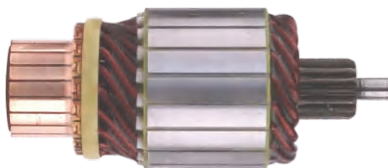

210102013 DS-V054

Volt	Dim	O.d	Front	Rear	Splines	Slot
12V	118.5mm	φ 50	φ 8	φ 7	16T	19

ORME:IM3161 CARGO:236358 AS:SA3014,SA3016
VALEO:594782,594683,594759,594781,595621