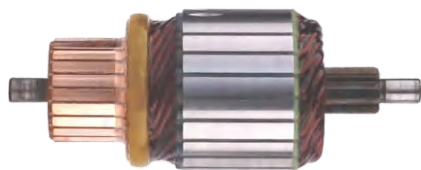

210902007 DS-F163

Volt	Dim	O.d	Front	Rear	Splines	Slot
12V	111.8mm	φ 44.5	φ 7	φ 7	9T	23

ORME NO:IM3120 CARGO:235725 WOODAUTO:WSA59226