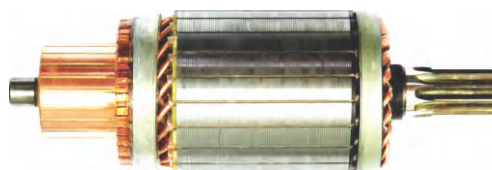

210202068 DS-M299

Volt	Dim	O.d	Front	Rear	Splines	Slot
24V	197mm	φ 65	φ 20	φ 12	10T	21

MITSUBISHI:2036-039RS WAI:8DC9 AS:SA5039
ORME:IM3034 HYUNDAI:3615070000