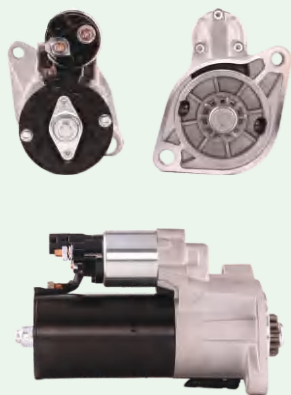

# STARTER

BOSCH:109 SERIES (110405)

**110405019**

NQD-4197

Volt	Power	Teeth	Rotation
12V	2.5kw	11T	CW

**BOSCH:** 0001125625  
0001125626

**TOYOTA:** 28100-0L200

**适用车型:** 丰田海拉克斯  
2.8D 4WD