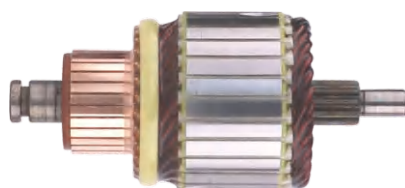

210402009 DS-B049

Volt	Dim	O.d	Front	Rear	Splines	Slot
12V	114mm	φ 52	φ 8	φ 12.5	9T	28

ORME:IM3142 BOSCH:1004011212 FIAT:9949609
CARGO:235324,335079 VW:02M911311G TOYOTA:28160OD130