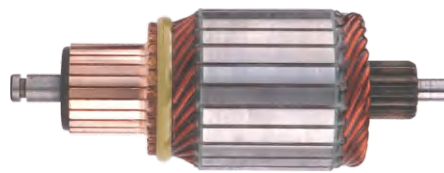

219902048 DS-B262

Volt	Dim	O.d	Front	Rear	Splines	Slot
24V	154mm	φ 56.5	φ 8	φ 10	14T	25

BOSCH:0399D56016