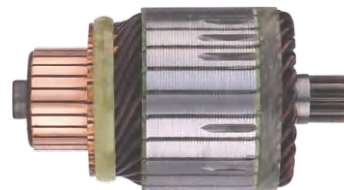

210502021 DS-H419

Volt	Dim	O.d	Front	Rear	Splines	Slot
12V	105.5mm	φ 58	φ 16	φ 12.5	10T	25

OEM:211431100,211441106 WAI:61-8115 AS:SA2012
CARGO:137119 ORME:IM3062 KRAUF:SAH7119