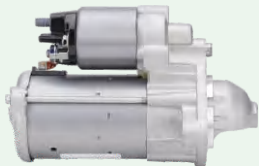

110442001 NQD-4806

Volt	Power	Teeth	Rotation
12V	1.4kw	10T	CW

BOSCH: 0-399-707-074
0-399-707-073

适用车型:
传奇GS8(启停电机)