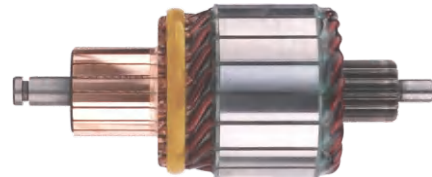

210402016 DS-B068

Volt	Dim	O.d	Front	Rear	Splines	Slot
12V	140mm	φ 58	φ 8	φ 10	14T	19

ORME:IM2137 BOSCH:6033AD0446,6033AD1061,6033AD1104
CARGO:233698 STARTER:0001223013 WOODAUTO:WSA59003