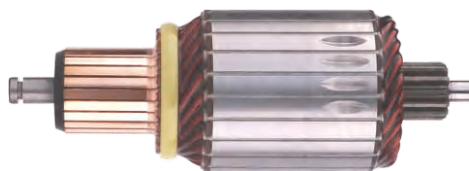

210402027 DS-B112

Volt	Dim	O.d	Front	Rear	Splines	Slot
24V	174mm	φ 60	φ 10	φ 8	13T	23

ORME:IM3141 CARGO:239092 WAI:61-9154
BOSCH:6033AD5148 WOODAUTO:WSA59184