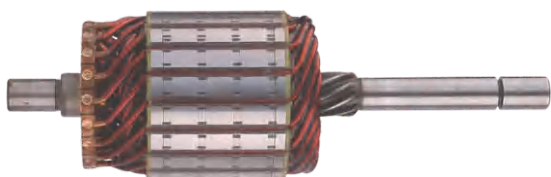

210102020 DS-V122

Volt	Dim	O.d	Front	Rear	Splines	Slot
12V	194mm	φ 60	φ 12	φ 12	9T	19

ORME: IM522

VALEO:102851,NE057 CARGO:133215 WOODAUTO:WSA1736