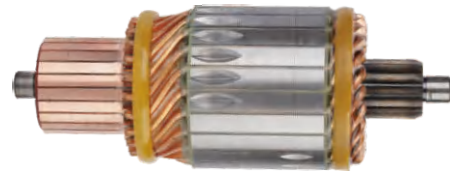

210802008 DS-DE178

Volt	Dim	O.d	Front	Rear	Splines	Slot
24V	161.7mm	φ 60.2	φ 10	φ 10	12T	23

DELCO:10515834

WAI : 61-162