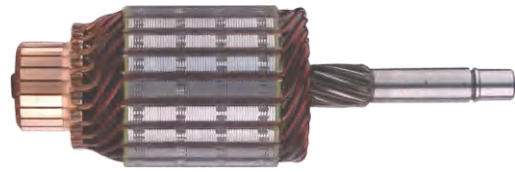

210102033 DS-V188

Volt	Dim	O.d	Front	Rear	Splines	Slot
12V	155.5mm	φ 50	φ 10	φ 8	10T	21

CARGO:233767 ORME:IM3128
VALEO:594518 WOODAUTO:WSA17407