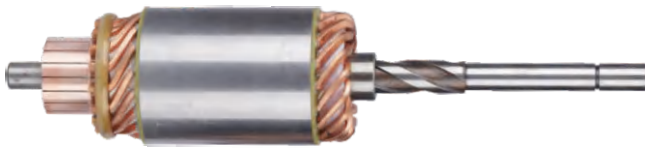

219902054 DS-320

Volt	Dim	O.d	Front	Rear	Splines	Slot
	347mm	φ 74.6	φ 15	φ 15	3T	17