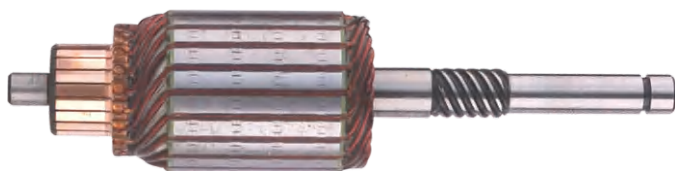

219902008 DS-053

Volt	Dim	O.d	Front	Rear	Splines	Slot
12V	198.5mm	φ 48	φ 10	φ 12	6T	21