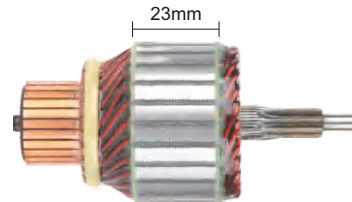

210602025 DS-D374

Volt	Dim	O.d	Front	Rear	Splines	Slot
12V	102.2mm	φ 48	φ 4.8	φ 5	7T	25