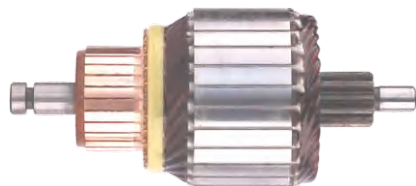

210402007 DS-B046

Volt	Dim	O.d	Front	Rear	Splines	Slot
12V	123mm	φ 55	φ 8	φ 10	11T	28

ORME NO: IM2112, IM2116 BOSCH: 1-004-011-042
FIAT: 9947836 WAI: 61-9129 配用起动机: 奥迪1.1