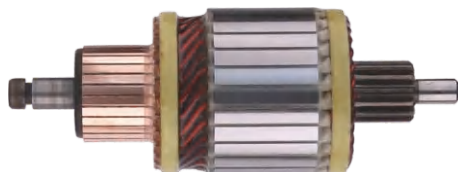

210402044 DS-B263

Volt	Dim	O.d	Front	Rear	Splines	Slot
12V	138.5mm	φ 52	φ 8	φ 10	14T	28

WAI:61-9162 BOSCH:1004011316
CARGO:330493 ORME:IM3162