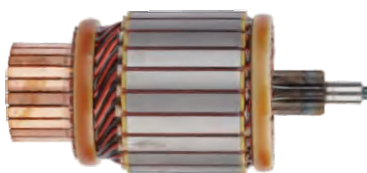

210102047 DS-V391

Volt	Dim	O.d	Front	Rear	Splines	Slot
12V	98mm	φ44.2	φ5.96	φ5.96	8T	23