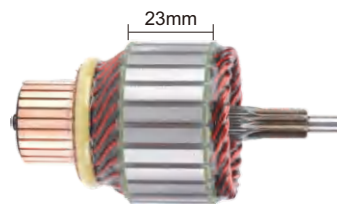

210602014 DS-D197

Volt	Dim	O.d	Front	Rear	Splines	Slot
12V	98.2mm	φ 48	φ 4.8	φ 5	7T	25