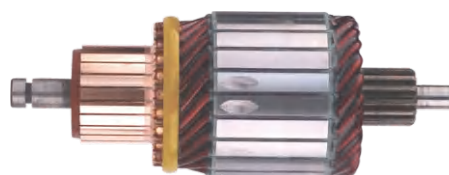

210402010 DS-B055

Volt	Dim	O.d	Front	Rear	Splines	Slot
12V	146mm	φ 55	φ 8	φ 10	14T	23

ORME:IM2140 BOSCH:1004011216,1004011243
CARGO:235212,335080 VW:02M911311A,02M911311E