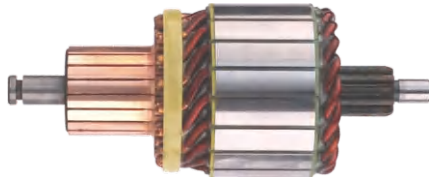

210402015 DS-B067

Volt	Dim	O.d	Front	Rear	Splines	Slot
12V	140mm	φ 58	φ 8	φ 10	11T	19

ORME:IM3126 BOSCH:6033AD0206,6033AD1107 CARGO:234244
MERCEDES BENZ:0001518615 WOODAUTO:WSA59007