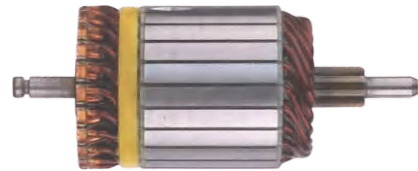

210102011 DS-V036

Volt	Dim	O.d	Front	Rear	Splines	Slot
12V	112mm	φ 44.2	φ 6	φ 6	7T	23

ORME NO: IM3129 VALEO: 187070,594528 CARGO:230250
配用起动机:法雷奥D6RA7 WOODAUTO:WSA17408