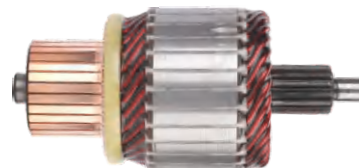

210802019 DS-DE400

Volt	Dim	O.d	Front	Rear	Splines	Slot
12V	116.5mm	φ 54	φ 8	φ 10	14T	28