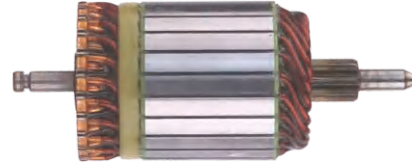

210102002 DS-V009

Volt	Dim	O.d	Front	Rear	Splines	Slot
12V	112mm	φ 44.2	φ 6	φ 6	8T	23

ORME:IM539 VALEO:594176 FIAT:77362460,9949180
WAI:61-9417 CARGO:139593 配用起动机:法雷奥D6RA8齿