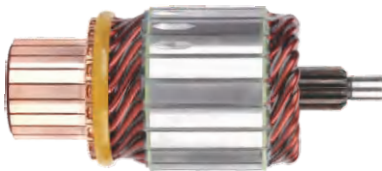

210802007 DS-DE138

Volt	Dim	O.d	Front	Rear	Splines	Slot
12V	120.5mm	φ 53	φ 8	φ 10	12T	21

ORME:IM3064

WAI:61-140 CARGO:230604

DELCO:10475597,10475588

WOODAUTO:WSA59052