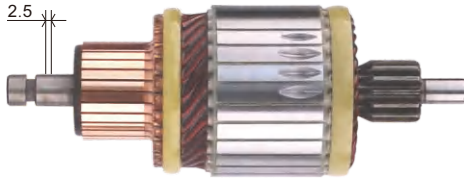

ARMATURE

BOSCH SERIES (210402)

210402049 DS-B276

Volt	Dim	O.d	Front	Rear	Splines	Slot
12V	138.5mm	φ 52	φ 8	φ 10	14T	28

OEM NO: 0399D76056

KRAUF NO: SAB7425