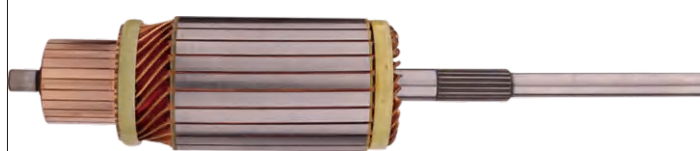

210802023 DS-DE402

Volt	Dim	O.d	Front	Rear	Splines	Slot
24V	451mm	φ 84.45	φ 15.8	φ 14.24	19T	25

OEM No:10499063 WAI No:61-123 AS index No:SA1008
Cargo No:131350 KRAUF NO:SAD1350 ORME No:IM421