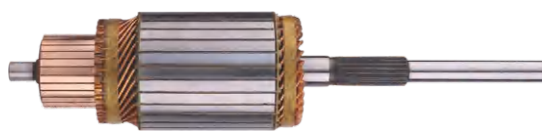

210802027 DS-DE418

Volt	Dim	O.d	Front	Rear	Splines	Slot
24V	391mm	φ 84	φ 15.8	φ 14.24	19T	29

OEM:10472559 WAI:61-144 AS:SA1013
CARGO:232891 KRAUF:SAD2891