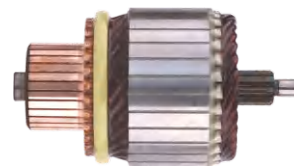

210202033 DS-M258

Volt	Dim	O.d	Front	Rear	Splines	Slot
12V	97.5mm	φ 53.6	φ 6	φ 10	8T	29