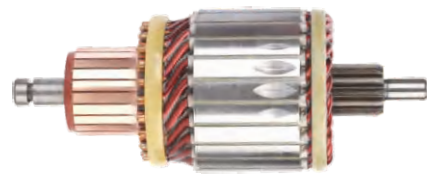

210402018 DS-B073

Volt	Dim	O.d	Front	Rear	Splines	Slot
12V	149mm	φ 59	φ 8	φ 10	13T	23

ORME:IM2120 BOSCH:1004011072,1004011088
CARGO:137893 STARTER:0001109014 WOODAUTO:WSA5945