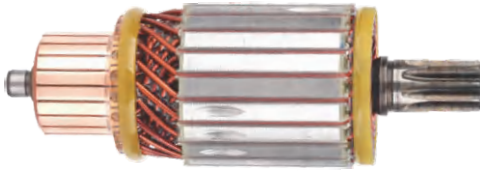

ARMATURE

DENSO SERIES (210602)

210602001 DS-D006

Volt	Dim	O.d	Front	Rear	Splines	Slot
12V	135.5mm	φ46.6	φ15	φ8	9T	21

ORME NO: IM3050 NIPPONDENSO: 0282001531
TOYOTA: 28160-26040 WAI NO: 61-8202