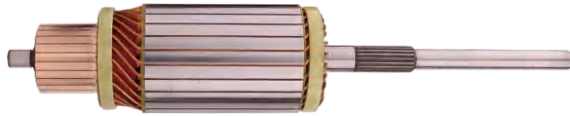

ARMATURE

DELCO SERIES (210802)

210802028 DS-DE422

Volt	Dim	O.d	Front	Rear	Splines	Slot
12V	451mm	φ 84.5	φ 15.8	φ 14.24	19T	25

OEM:1887989,1987989   WAI:61-122   AS:SA1006
CARGO:131365   ORME:IM419   KRAUF:SAD1365