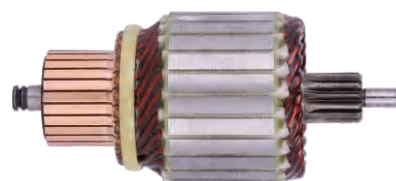

210102052 DS-V397

Volt	Dim	O.d	Front	Rear	Splines	Slot
12V	120.2mm	φ 53.7	φ6	φ8	13T	25

KRAUF: SAV1029YJ