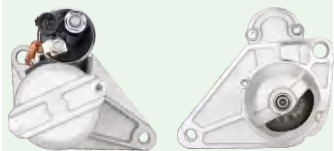

STARTER

BOSCH:194 SERIES (110422)

110422001

NQD-4701

Volt	Power	Teeth	Rotation
12V	1.2kw	13T	CW

BOSCH: 0001194020
52033810
52032619
BC4380003370