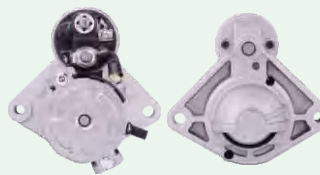

## 110101019 NQD-8129B

Volt	Power	Teeth	Rotation
12V	1.1kw	10T	CCW

VALEO: D6GS33, 442006  
2A911023L  
vw: 2A911023LV, 2A911023LX  
AS INDEX: S3190S  
LESTER: 30923  
KRAUF:STV8424, STV9424