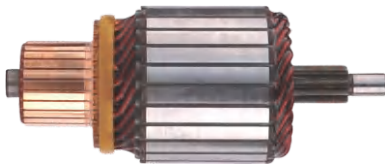

## 210202018 DS-M075

Volt	Dim	O.d	Front	Rear	Splines	Slot
12V	132mm	φ 54	φ 8	φ 10	9T	25

ORME NO: IM3139 AIM: SM-01261

ZORKOS: Z5003-3343 MITSUBISHI:M106X59071 CARGO:231468