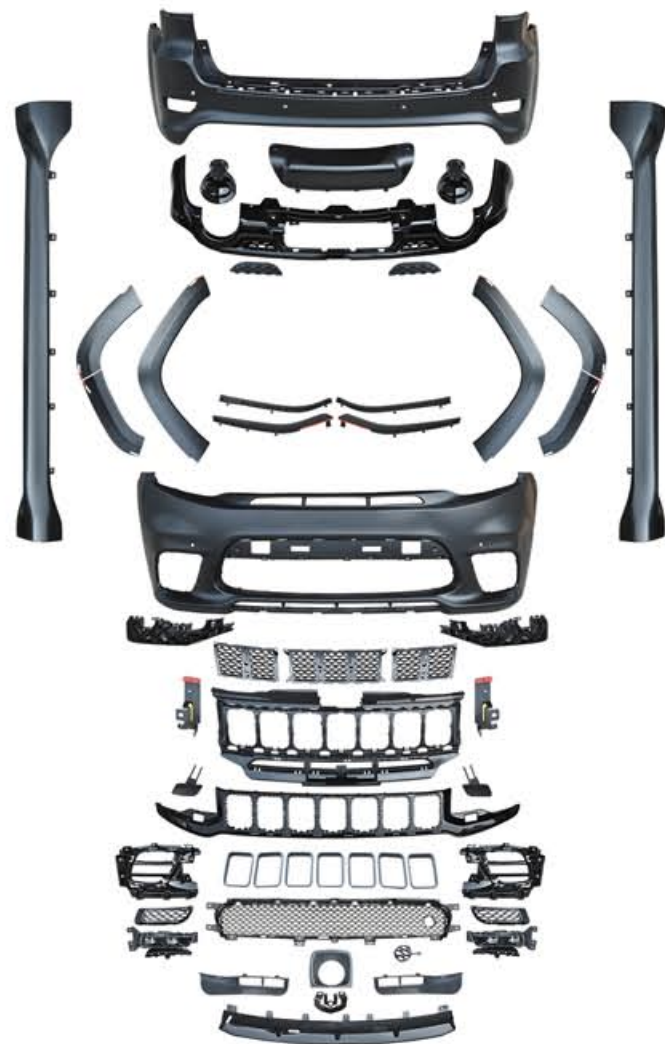

/BF-CHRY5-013-1/
/SRT Round Tips Silver/16-24/

/BF-CHRY5-013-2/
/SRT Round Tips Black/16-24/

FOR GRAND CHEROKEE

FOR GRAND CHEROKEE

□/BF-JPGC-001/
□/SRT Bodykit/14-20/

□/BF-JPGC-002/
□/SRT Aluminum Hood/14-20/