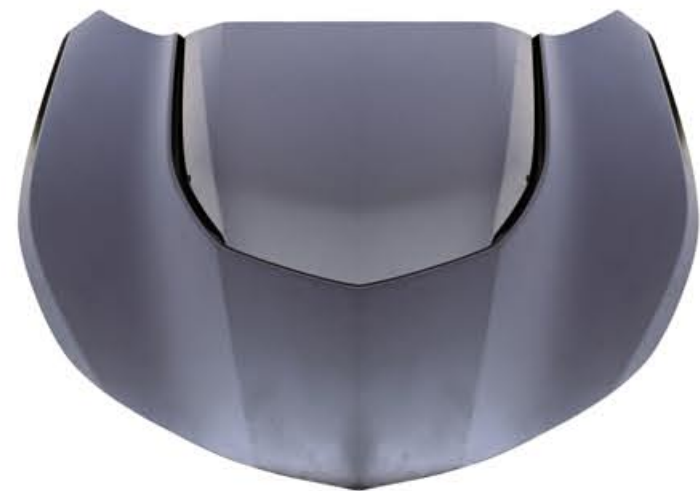

□/BF-CMR-004/
□/ZL1 Front Bumper/16-18/

□/BF-CMR-006/
□/ZL1 Spoiler/
□/Matte Black/16-23/

□/BF-CMR-007/
□/ZL1 Side Skirt/16-23/

□/BF-CMR-005/
□/Fog Lamp Cover Splitter For 6th ZL1/

□/BF-CMR-008/
□/ZL1 DRL/16-18/