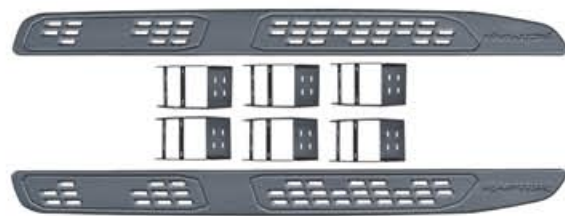

□/BF-F150-008/
□/21 F150 Raptor Grille With Light/

□/BF-F150-009/
□/21 F150 Raptor Air Flap With Motor/

□/BF-F150-010/
□/21 F150 Raptor Front Bumper With Fog Lamp/

□/BF-F150-011/
□/21 F150 Raptor R Hood Vents/