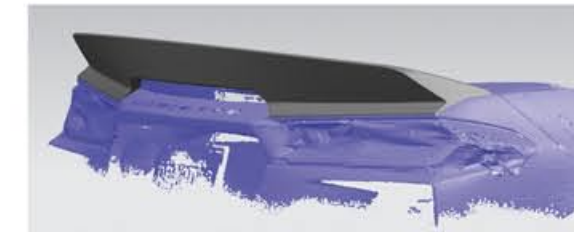

□/BF-CVT-013/
□/AMPP WRC Spoiler/20+/