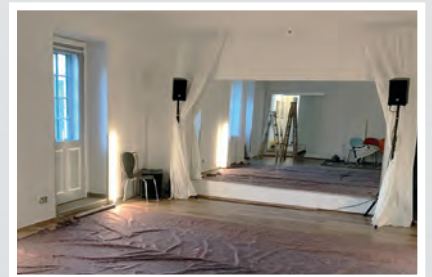

Feuchteschutz
im Atelier