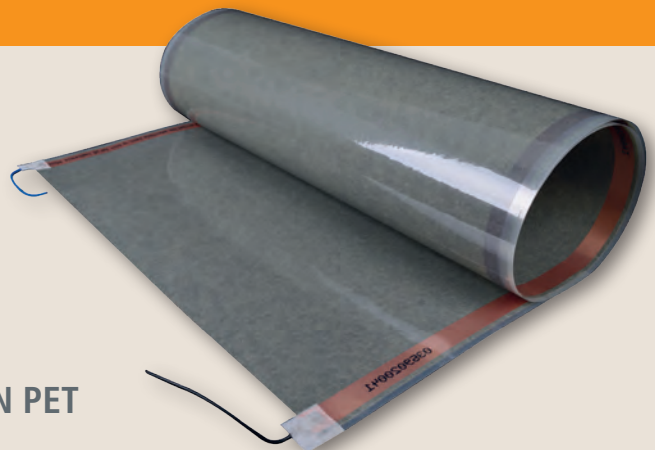

Für die
Bodenanwendung
optimiert –
E-ENERGY CARBON PET