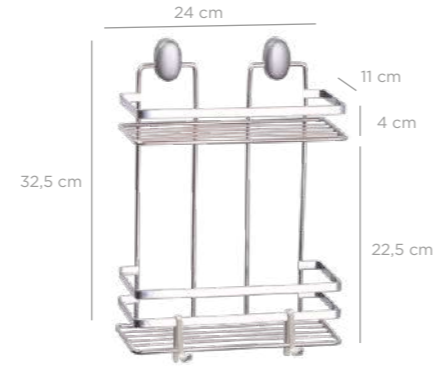

units per package / koli içi adedi	12
carton volume / koli hacmi	0,062
product weight / ürün ağırlığı	790 g
carton size / koli ölçüsü	750 X 325 X 255 mm