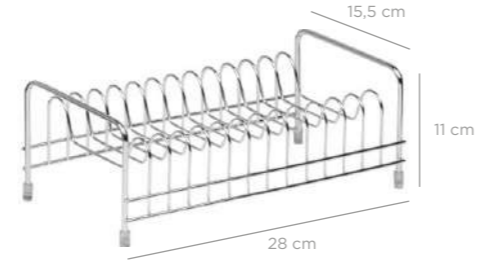

TK-845

Midi Dish Rack / Chrome
Midi Tabaklık / Krom

units per package / koli içi adedi	12
carton volume / koli hacmi	0,047
product weight / ürün ağırlığı	342 g
carton size / koli ölçüsü	460 X 300 X 340 mm