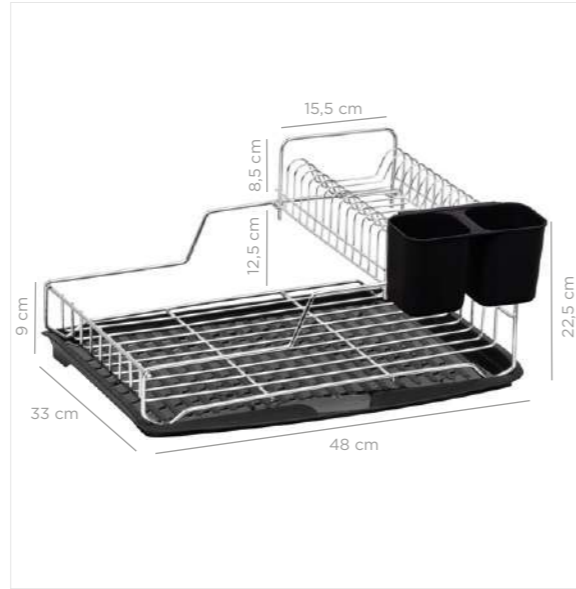

TK-846

Stella Two Tier Foldable Dish Rack / Chrome
Stella Çift Katlı Tabaklık / Krom

units per package / koli içi adedi	6
carton volume / koli hacmi	0,167
product weight / ürün ağırlığı	0,000 g
carton size / koli ölçüsü	685 x 490 x 500 mm