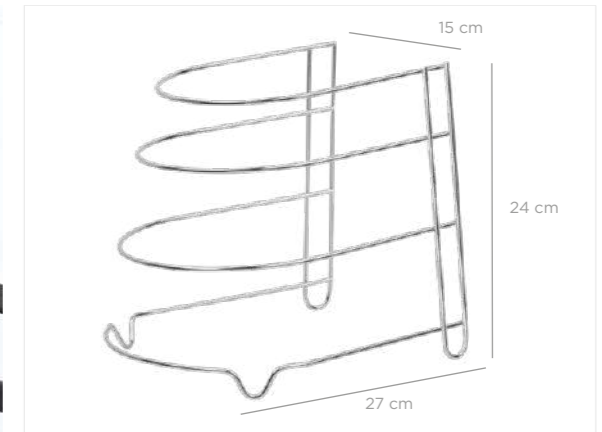

units per package / koli içi adedi	12
carton volume / koli hacmi	0,044
product weight / ürün ağırlığı	349,9 g
carton size / koli ölçüsü	635 x 260 x 265 mm

AKB-795

AB-795

AA-795

AS-795