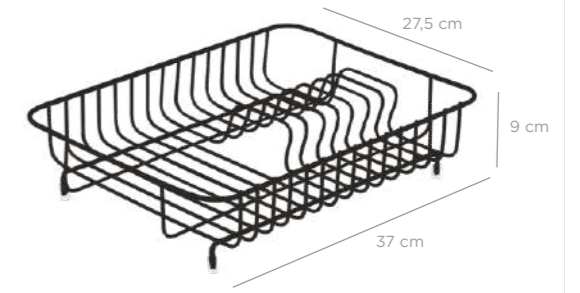

DOUBLE PROTECTION
CHROME + LACQUER COATING

TK-797

Eco Modern Dish Rack / Chrome
Modern Tabaklık Eko / Krom

units per package / koli içi adedi	12
carton volume / koli hacmi	0,088
product weight / ürün ağırlığı	817,4 g
carton size / koli ölçüsü	580 x 390 x 380 mm

TS-797

Eco Modern Dish Rack / Black
Modern Tabaklık Eko / Siyah

units per package / koli içi adedi	12
carton volume / koli hacmi	0,088
product weight / ürün ağırlığı	817,4 g
carton size / koli ölçüsü	580 x 390 x 380 mm

DOUBLE PROTECTION
GOLD + LACQUER COATING

TA-797

Eco Modern Dish Rack / Gold
Modern Tabaklık Eko / Altın

units per package / koli içi adedi	12
carton volume / koli hacmi	0,088
product weight / ürün ağırlığı	817,4 g
carton size / koli ölçüsü	580 x 390 x 380 mm

TB-797

Eco Modern Dish Rack / White
Modern Tabaklık Eko / Beyaz

units per package / koli içi adedi	12
carton volume / koli hacmi	0,088
product weight / ürün ağırlığı	817,4 g
carton size / koli ölçüsü	580 x 390 x 380 mm