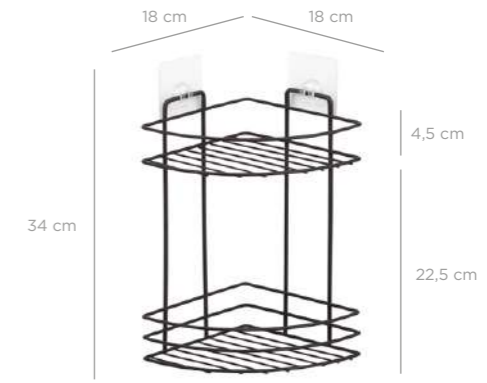

units per package / koli içi adedi	12
carton volume / koli hacmi	0,080
product weight / ürün ağırlığı	598 g
carton size / koli ölçüsü	625 x 330 x 390 mm

MS-717