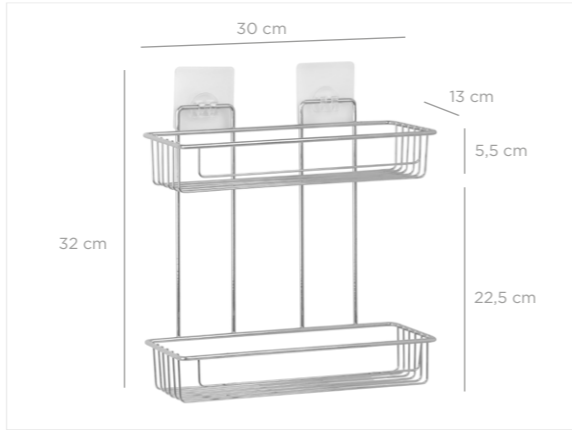

units per package / koli içi adedi	12
carton volume / koli hacmi	0,098
product weight / ürün ağırlığı	685 g
carton size / koli ölçüsü	630 X 425 X 365 mm

Eco Magic Fix Bath Shampoo Holder with basket 13x30 cm Double / Chrome Color
Eko Magic Fix Banyo Şampuanlık Sepetli İki Katlı 13x30 Cm / Krom Boya

MS-725