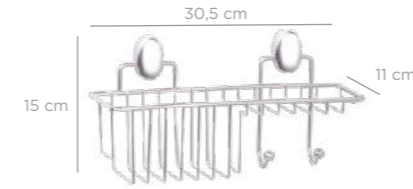

STEP / ADIM 4

Put the cover on the product wire
Kapağı ürünün teline geçirin

dowel / dübel

screw / vida

DKB-737

Shower Organizer / Chrome Color
Duş Organizeri / Krom Boya

units per package / koli içi adedi	12
carton volume / koli hacmi	0,039
product weight / ürün ağırlığı	347,35 g
carton size / koli ölçüsü	505 x 325 x 240 mm