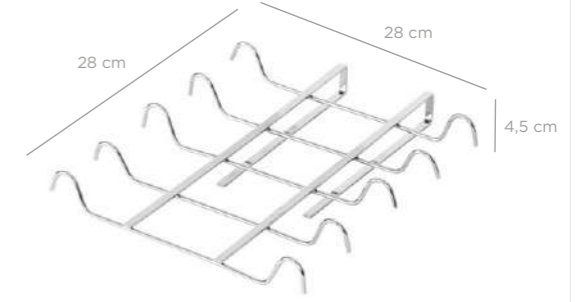

AKB-760

AB-760

AA-760

AS-760

Mug Hanger / Chrome Color
Askılı Fincanlık / Krom Boya

units per package / koli içi adedi	24
carton volume / koli hacmi	0,041
product weight / ürün ağırlığı	252,8 g
carton size / koli ölçüsü	545 x 450 x 170 mm