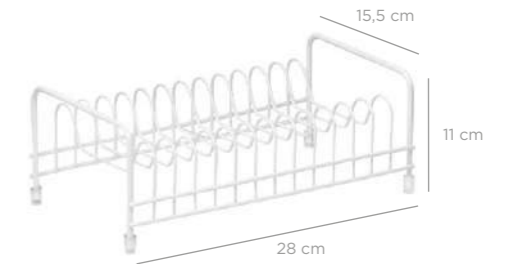

TB-845

Midi Dish Rack / White
Midi Tabaklık / Beyaz

units per package / koli içi adedi	12
carton volume / koli hacmi	0,047
product weight / ürün ağırlığı	342 g
carton size / koli ölçüsü	460 X 300 X 340 mm