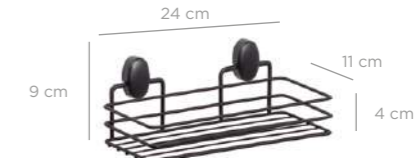

units per package / koli içi adedi	12
carton volume / koli hacmi	0,016
product weight / ürün ağırlığı	305,35 g
carton size / koli ölçüsü	410 X 250 X 155 mm