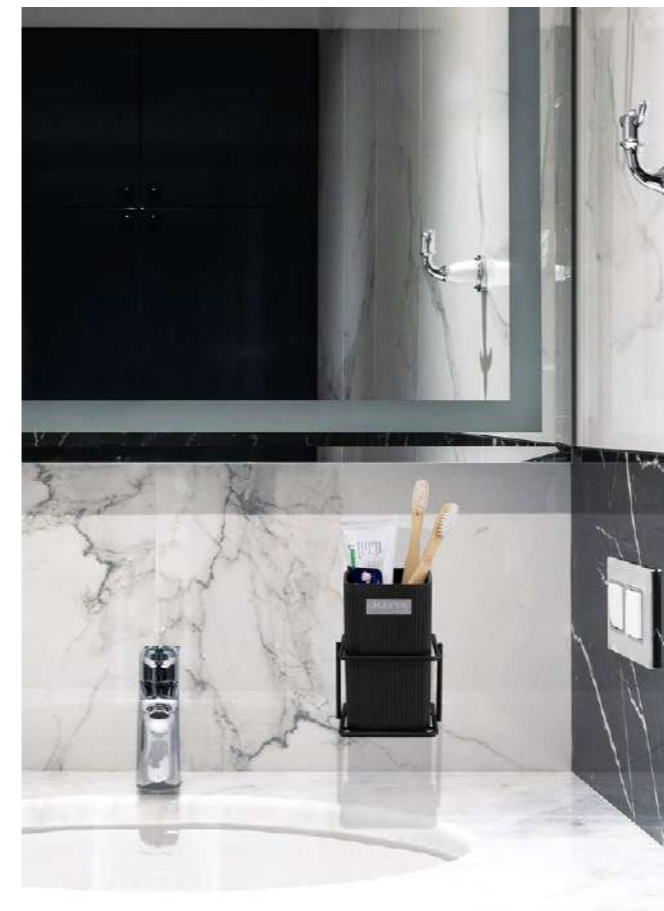

units per package / koli içi adedi	-
carton volume / koli hacmi	-
product weight / ürün ağırlığı	-
carton size / koli ölçüsü	-

AB-799B-426

Eko Magic Standlı Mina Kare Diş Fırçalık / Beyaz

units per package / koli içi adedi	-
carton volume / koli hacmi	-
product weight / ürün ağırlığı	-
carton size / koli ölçüsü	-