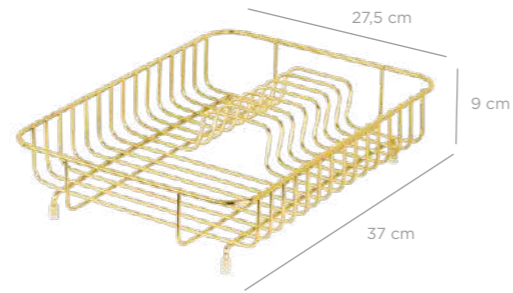

TS-797

Eco Modern Dish Rack / Black
Modern Tabaklık Eko / Siyah

units per package / koli içi adedi	12
carton volume / koli hacmi	0,088
product weight / ürün ağırlığı	817,4 g
carton size / koli ölçüsü	580 x 390 x 380 mm

DOUBLE PROTECTION
GOLD + LACQUER COATING

TA-797

Eco Modern Dish Rack / Gold
Modern Tabaklık Eko / Altın

units per package / koli içi adedi	12
carton volume / koli hacmi	0,088
product weight / ürün ağırlığı	817,4 g
carton size / koli ölçüsü	580 x 390 x 380 mm