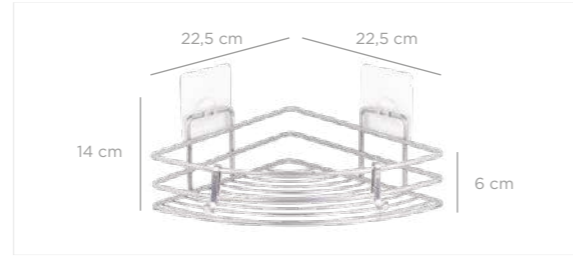

MKB-727

units per package / koli içi adedi	12
carton volume / koli hacmi	0,037
product weight / ürün ağırlığı	702 g
carton size / koli ölçüsü	585 X 250 X 255 mm

Eco Magic Fix Triangle Corner Organizer Nil 22 Cm / Chrome Color
Eko Magic Fix Üçgen Köşelik Nil 22 Cm / Krom Boya

MS-727