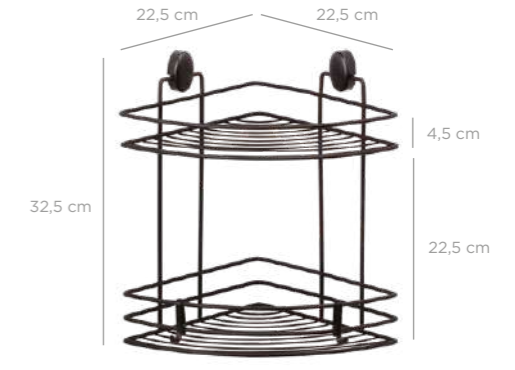

units per package / koli içi adedi	12
carton volume / koli hacmi	0,127
product weight / ürün ağırlığı	982,95 g
carton size / koli ölçüsü	715 X 370 X 470 mm

DS-728

DKB-729