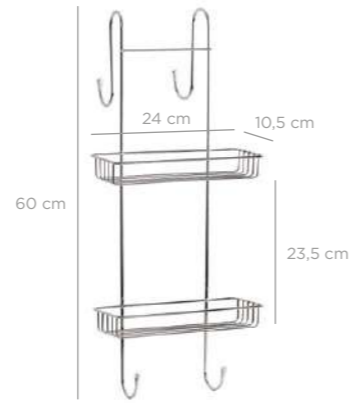

units per package / koli içi adedi	-
carton volume / koli hacmi	-
product weight / ürün ağırlığı	-
carton size / koli ölçüsü	-

Shower Shampoo Holder 10x26 cm / Chrome Color
Duşakabin Şampuanlık 10x26 Cm / Krom Boya