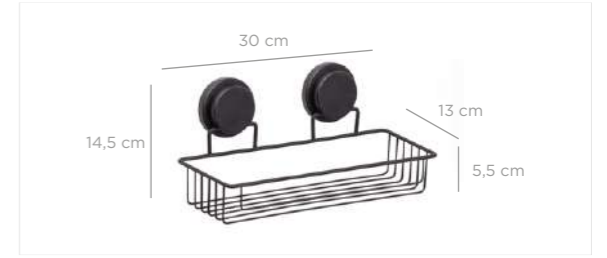

units per package / koli içi adedi	12
carton volume / koli hacmi	0,029
product weight / ürün ağırlığı	360 g
carton size / koli ölçüsü	325 X 320 X 275 mm

Magic Fix Rectangle Bath Shampoo Holder 13x30 cm / Black
Magic Fix Dikdörtgen Banyo Şampuanlık 13x30 Cm / Siyah

MGS-725