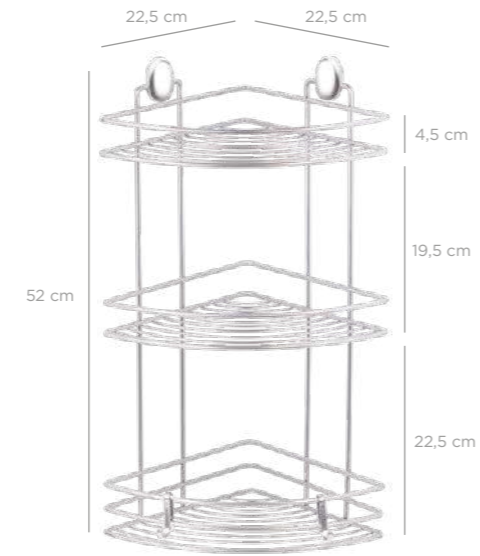

units per package / koli içi adedi	12
carton volume / koli hacmi	0,190
product weight / ürün ağırlığı	1402,95 g
carton size / koli ölçüsü	715 x 570 x 465 mm