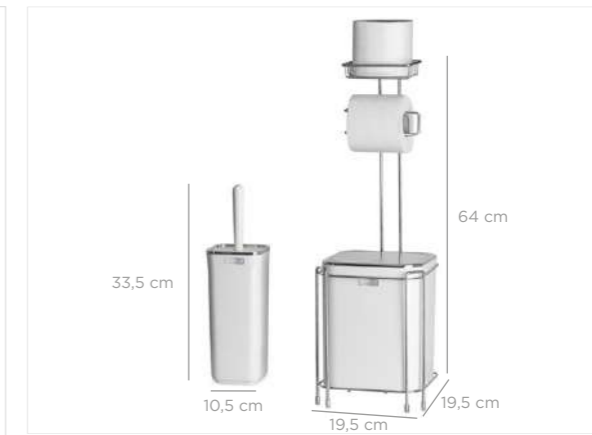

units per package / koli içi adedi	6
carton volume / koli hacmi	0,192
product weight / ürün ağırlığı	1640 g
carton size / koli ölçüsü	655 X 440 X 650 mm

AKB-822B-508