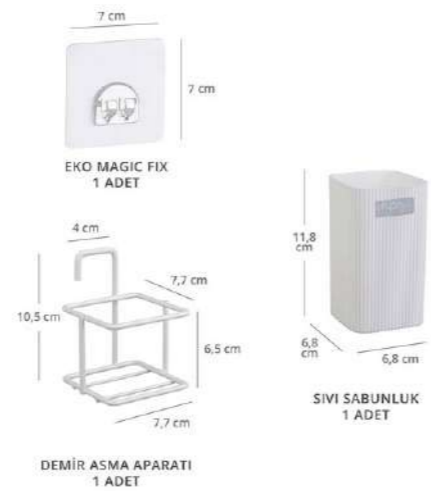

units per package / koli içi adedi	-
carton volume / koli hacmi	-
product weight / ürün ağırlığı	-
carton size / koli ölçüsü	-

AB-799B-426

Eko Magic Standlı Mina Kare Diş Fırçalık / Beyaz

units per package / koli içi adedi	-
carton volume / koli hacmi	-
product weight / ürün ağırlığı	-
carton size / koli ölçüsü	-