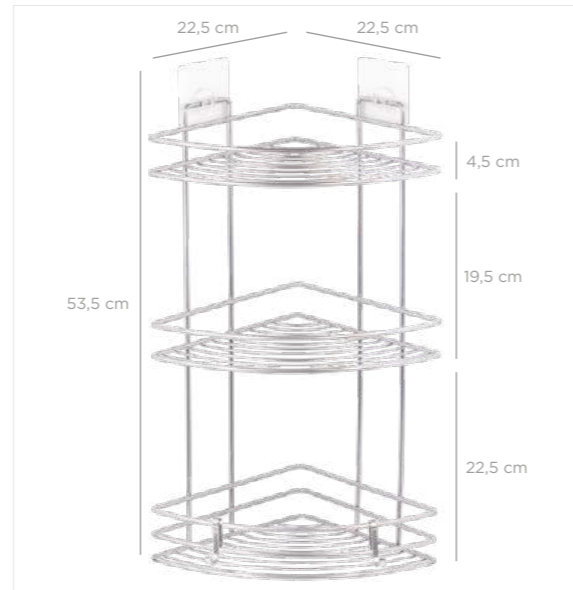

units per package / koli içi adedi	12
carton volume / koli hacmi	0,190
product weight / ürün ağırlığı	1421 g
carton size / koli ölçüsü	715 x 570 x 465 mm

Eco Magic Fix Triangle Corner Organizer Nil 22 Cm Triple / Chrome Color
Eko Magic Fix Üçgen Köşelik Nil Üç Katlı 22 Cm / Krom Boya

MS-729