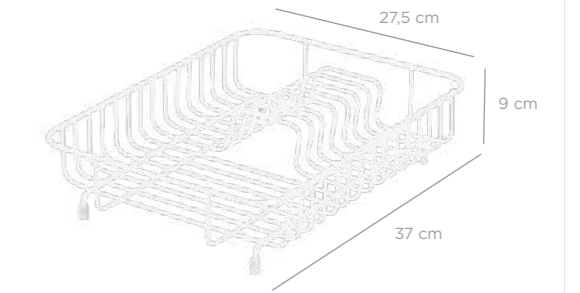

TB-797

Eco Modern Dish Rack / White
Modern Tabaklık Eko / Beyaz

units per package / koli içi adedi	12
carton volume / koli hacmi	0,088
product weight / ürün ağırlığı	817,4 g
carton size / koli ölçüsü	580 x 390 x 380 mm