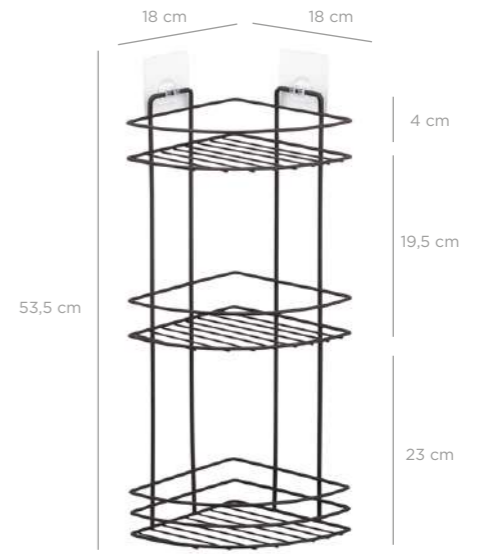

units per package / koli içi adedi	12
carton volume / koli hacmi	0,120
product weight / ürün ağırlığı	868 g
carton size / koli ölçüsü	590 X 520 X 390 mm