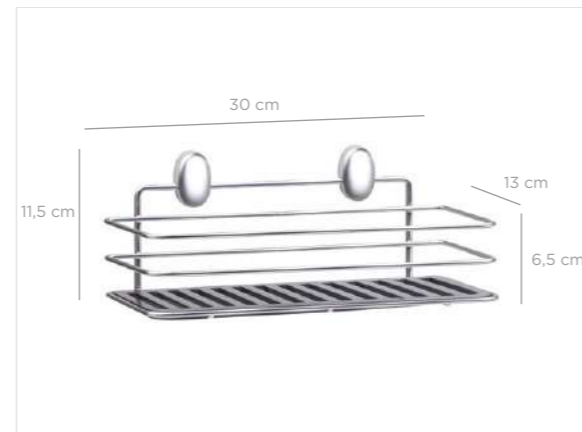

units per package / koli içi adedi	12
carton volume / koli hacmi	0,038
product weight / ürün ağırlığı	0 g
carton size / koli ölçüsü	430x290x310 mm