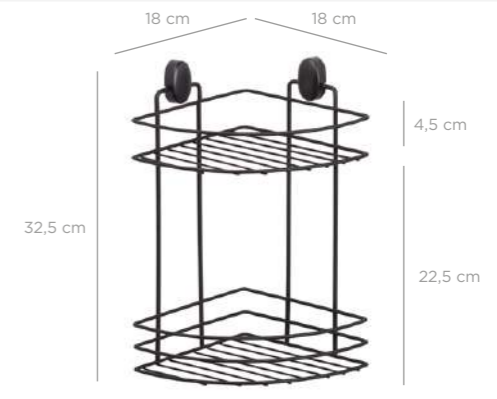

units per package / koli içi adedi	12
carton volume / koli hacmi	0,081
product weight / ürün ağırlığı	577,85 g
carton size / koli ölçüsü	625 x 330 x 390 mm

DS-716

DKB-717