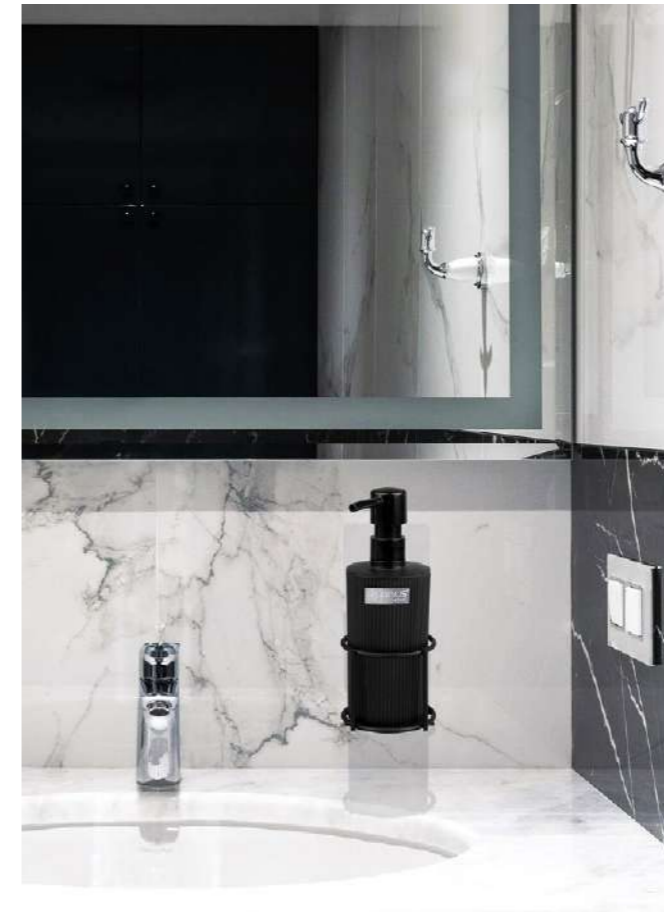

AS-798S-435

Eko Magic Standlı Mina Yuvarlak Sıvı Sabunluk / Siyah

units per package / koli içi adedi	-
carton volume / koli hacmi	-
product weight / ürün ağırlığı	-
carton size / koli ölçüsü	-