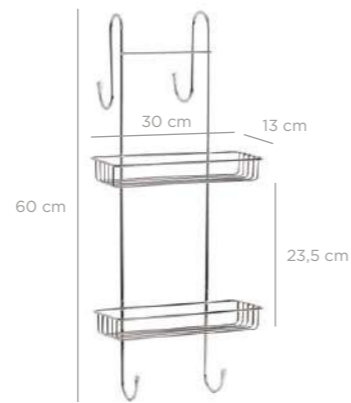

units per package / koli içi adedi	4
carton volume / koli hacmi	0,063
product weight / ürün ağırlığı	553,2 g
carton size / koli ölçüsü	645 X 345 X 275 mm

AKB-752

AB-752

AS-752

Shower Shampoo Holder Maxi / Chrome Color
Duşakabin Şampuanlık Maxi / Krom Boya