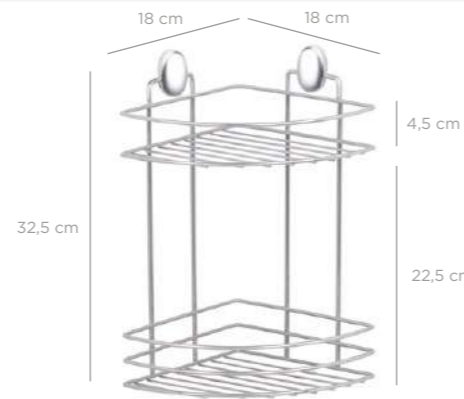

units per package / koli içi adedi	12
carton volume / koli hacmi	0,081
product weight / ürün ağırlığı	577,85 g
carton size / koli ölçüsü	625 x 330 x 390 mm