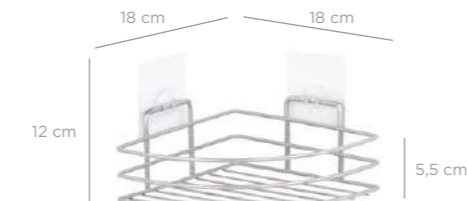

MKB-715

Eco Magic Fix Triangle Corner Organizer 18 cm / Chrome Color
Eko Magic Fix Üçgen Köşelik 18 Cm / Krom Boya

units per package / koli içi adedi	12
carton volume / koli hacmi	0,027
product weight / ürün ağırlığı	336 g
carton size / koli ölçüsü	410 X 225 X 290 mm