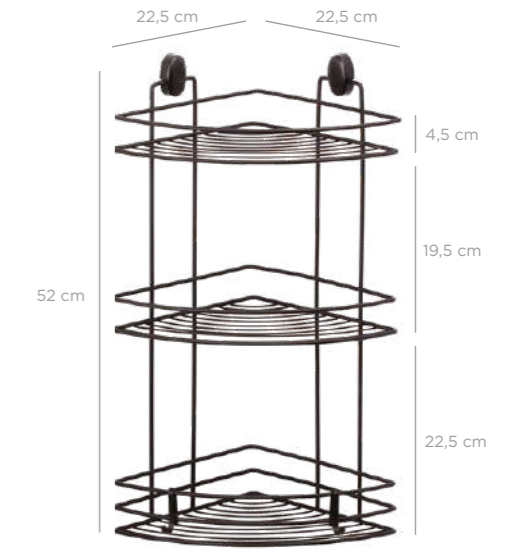

units per package / koli içi adedi	12
carton volume / koli hacmi	0,190
product weight / ürün ağırlığı	1402,95 g
carton size / koli ölçüsü	715 x 570 x 465 mm

DS-729