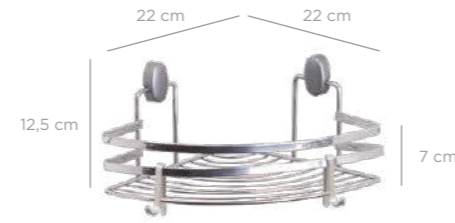

8 680801 637456

DLKB-746

Triangle Corner Organizer Sheet Bar 22 cm / Chrome Color
Üçgen Köşelik Lamalı 22 Cm / Krom Boya

units per package / koli içi adedi	12
carton volume / koli hacmi	0,068
product weight / ürün ağırlığı	419 g
carton size / koli ölçüsü	605 X 470 X 240 mm