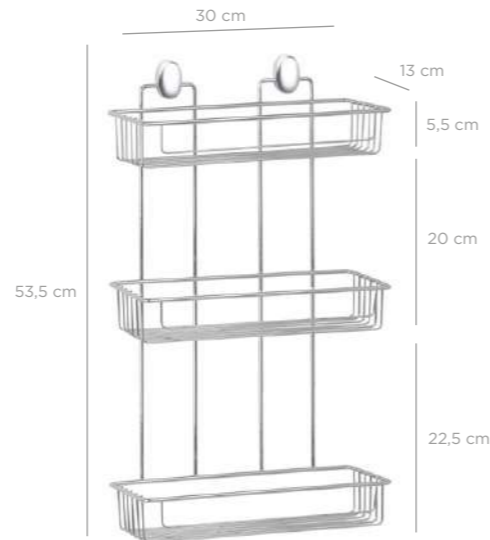

units per package / koli içi adedi	12
carton volume / koli hacmi	0,155
product weight / ürün ağırlığı	1017,85 g
carton size / koli ölçüsü	585 x 430 x 615 mm

DS-724