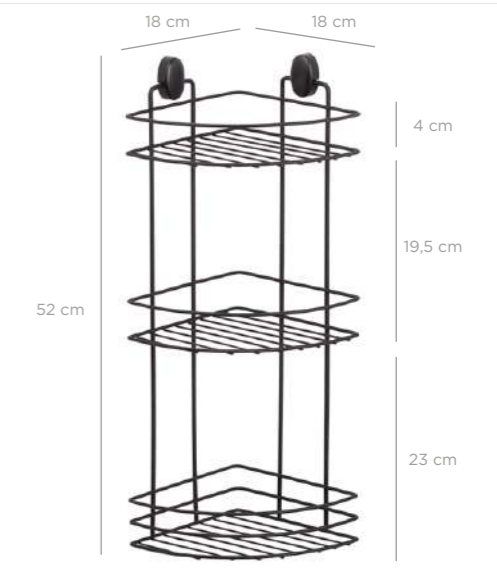

units per package / koli içi adedi	12
carton volume / koli hacmi	0,120
product weight / ürün ağırlığı	848 g
carton size / koli ölçüsü	590 X 520 X 390 mm

DS-717