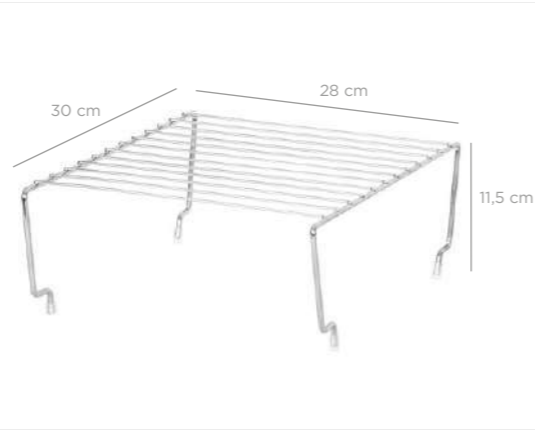

AKB-765

AB-765

AA-765

AS-765

Practical Shelf 28x30cm / Chrome Color
Pratik Raf 28x30 / Krom Boya

units per package / koli içi adedi	24
carton volume / koli hacmi	0,038
product weight / ürün ağırlığı	299,8 g
carton size / koli ölçüsü	355 x 330 x 315 mm