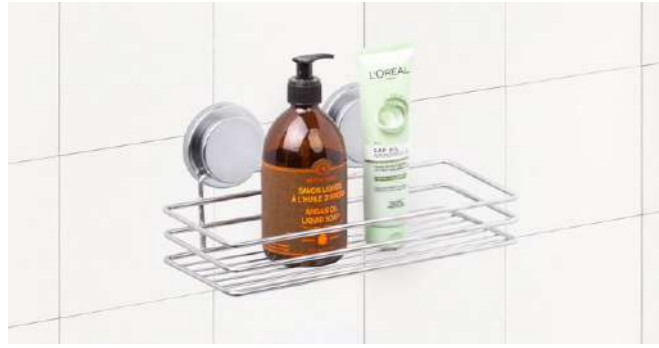

MGKB-730

units per package / koli içi adedi	12
carton volume / koli hacmi	0,034
product weight / ürün ağırlığı	594 g
carton size / koli ölçüsü	370 X 320 X 285 mm

Magic Fix Rectangle Bath Shampoo Holder 13x30 cm / Chrome Color
Magic Fix Dikdörtgen Banyo Şampuanlık 13x30 Cm / Krom Boya

MGKB-731