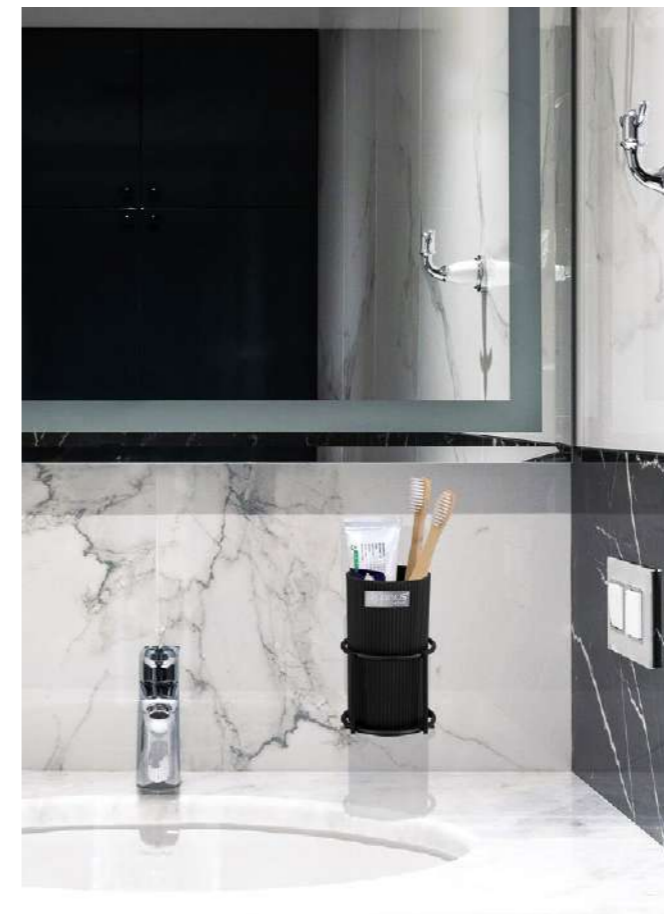

units per package / koli içi adedi	-
carton volume / koli hacmi	-
product weight / ürün ağırlığı	-
carton size / koli ölçüsü	-

AB-798B-436

Eko Magic Standlı Mina Yuvarlak Diş Fırçalık / Beyaz

units per package / koli içi adedi	-
carton volume / koli hacmi	-
product weight / ürün ağırlığı	-
carton size / koli ölçüsü	-