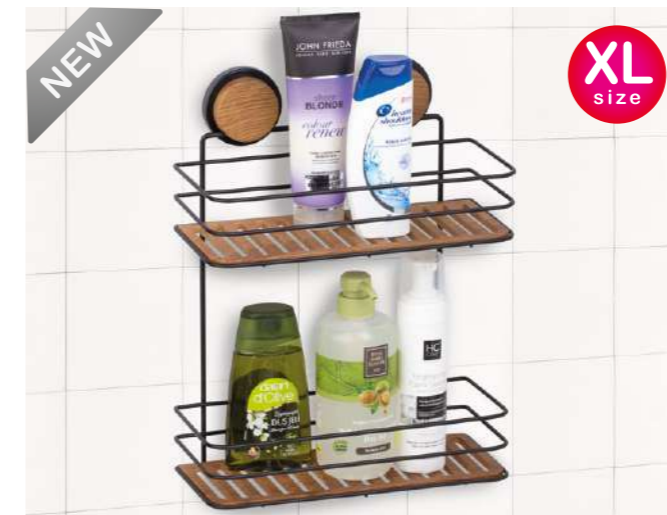

Twix Two Tier Magic Fix Rectangle Shampoo Holder 13x30 cm / Black-Wooden
Twix Magic Dikdörtgen Şampuanlık İki Katlı 13x30 cm / Siyah-Ahşap