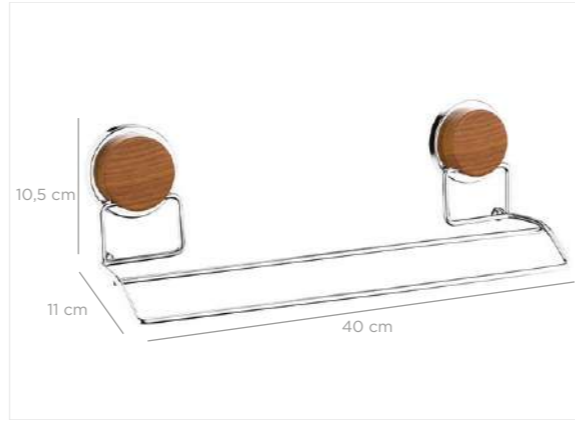

8 680801 619056

MGK-706W

Magic Fix Long Towel Holder / Chrome-Wooden
Sihirli Yapışkanlı Uzun Havluluk / Krom-Ahşap

units per package / koli içi adedi	24
carton volume / koli hacmi	0,112
product weight / ürün ağırlığı	392 g
carton size / koli ölçüsü	585 x 425 x 450 mm