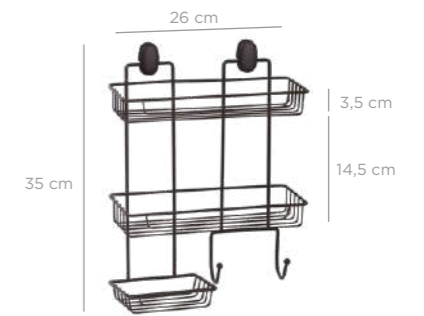

Super Hanging Shower Shampoo Holder / Black
Süper Şampuanlık / Siyah

units per package / koli içi adedi	12
carton volume / koli hacmi	0,078
product weight / ürün ağırlığı	574 g
carton size / koli ölçüsü	680 X 405 X 285 mm