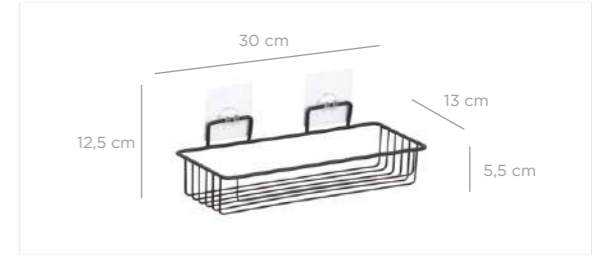

units per package / koli içi adedi	12
carton volume / koli hacmi	0,029
product weight / ürün ağırlığı	307 g
carton size / koli ölçüsü	325 x 320 x 275 mm

Eco Magic Fix Bath Shampoo Holder with basket 13x30 cm / Black
Eko Magic Fix Banyo Şampuanlık Sepetli 13x30 Cm / Siyah

MKB-725