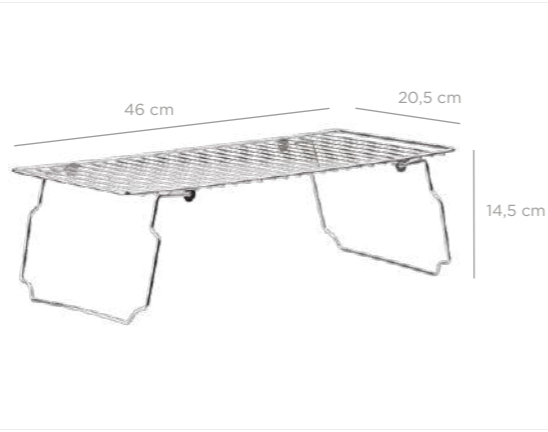

AKB-795

AB-795

AA-795

AS-795

Shelf Organizer with Flexible Legs 20x45 / Chrome Color
Pratik Raf Katlanır Ayak 20x45 / Krom Boya

units per package / koli içi adedi	12
carton volume / koli hacmi	0,041
product weight / ürün ağırlığı	432,2 g
carton size / koli ölçüsü	545 x 450 x 170 mm