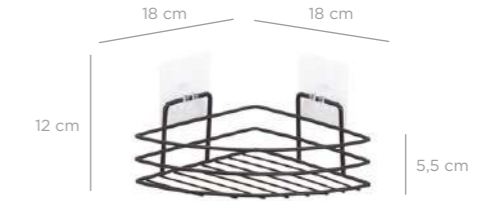

units per package / koli içi adedi	12
carton volume / koli hacmi	0,027
product weight / ürün ağırlığı	336 g
carton size / koli ölçüsü	410 X 225 X 290 mm

MS-716