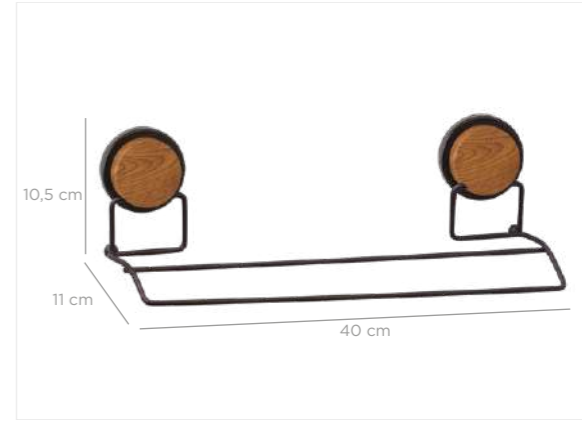

MGS-706W

Magic Fix Long Towel Holder / Black-Wooden
Sihirli Yapışkanlı Uzun Havluluk / Siyah-Ahşap

units per package / koli içi adedi	24
carton volume / koli hacmi	0,112
product weight / ürün ağırlığı	392 g
carton size / koli ölçüsü	585 x 425 x 450 mm