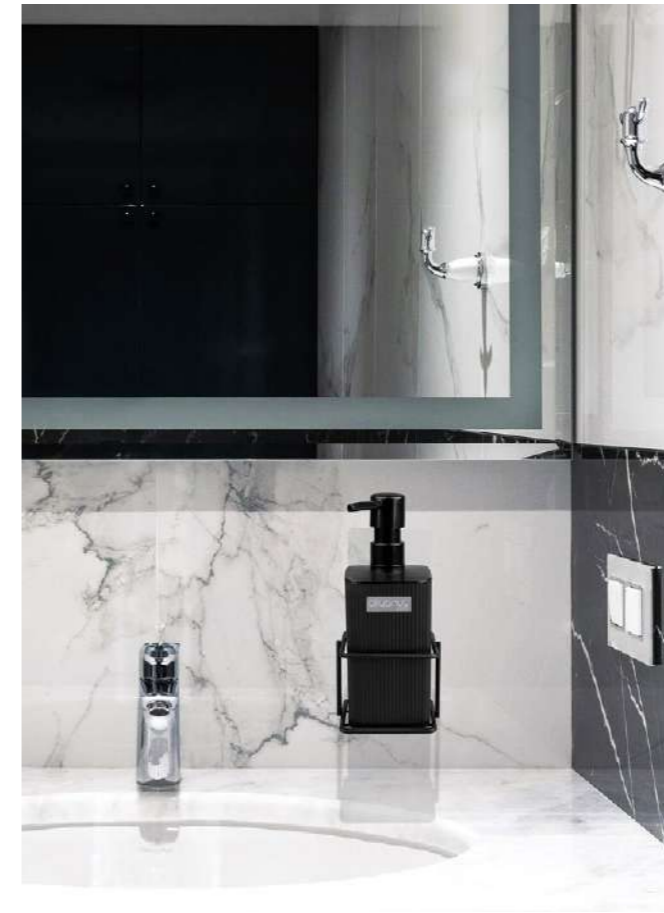

AS-799S-425

Eko Magic Standlı Mina Kare Sıvı Sabunluk / Siyah

units per package / koli içi adedi	-
carton volume / koli hacmi	-
product weight / ürün ağırlığı	-
carton size / koli ölçüsü	-