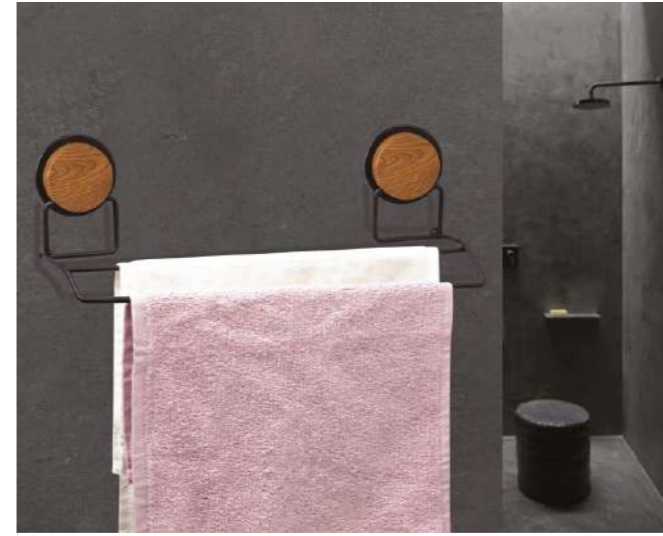

Magic Fix Long Towel Holder / Black-Wooden
Sihirli Yapışkanlı Uzun Havluluk / Siyah-Ahşap