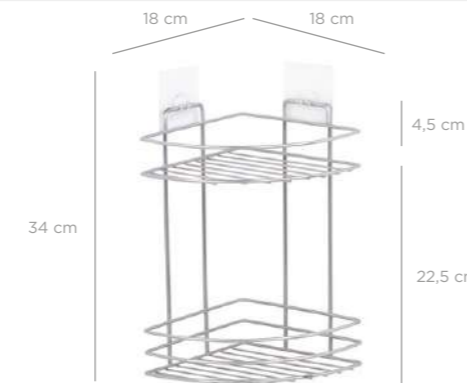

units per package / koli içi adedi	12
carton volume / koli hacmi	0,080
product weight / ürün ağırlığı	598 g
carton size / koli ölçüsü	625 x 330 x 390 mm

MKB-717