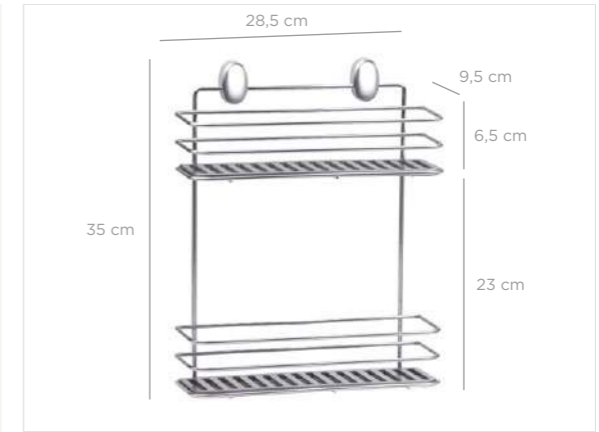

units per package / koli içi adedi	10
carton volume / koli hacmi	0,0612
product weight / ürün ağırlığı	0 g
carton size / koli ölçüsü	530 x 385 x 300 mm