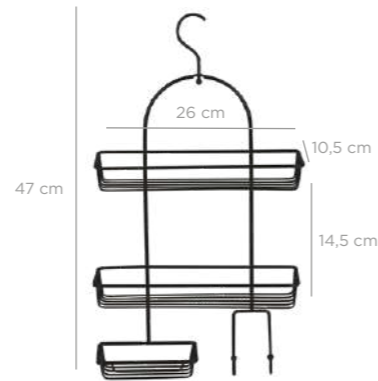

units per package / koli içi adedi	6
carton volume / koli hacmi	0,129
product weight / ürün ağırlığı	741,2 g
carton size / koli ölçüsü	680 x 570 x 325 mm

AKB-808

AB-808

AS-808

Super Shower Caddy / Chrome Color
Askılı Süper Duş Rafı / Krom Boya