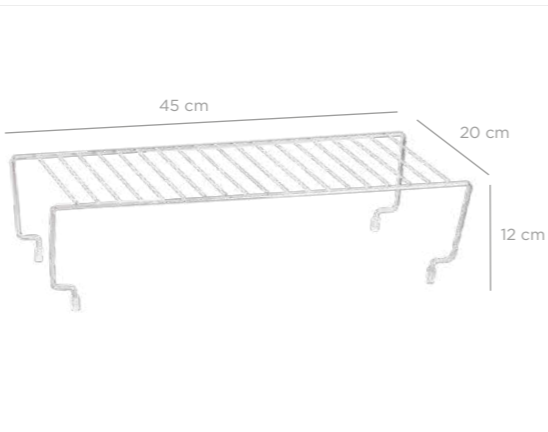

units per package / koli içi adedi	16
carton volume / koli hacmi	0,043
product weight / ürün ağırlığı	376,5 g
carton size / koli ölçüsü	545 X 450 X 170 mm

AKB-786

AB-786

AA-786

AS-786