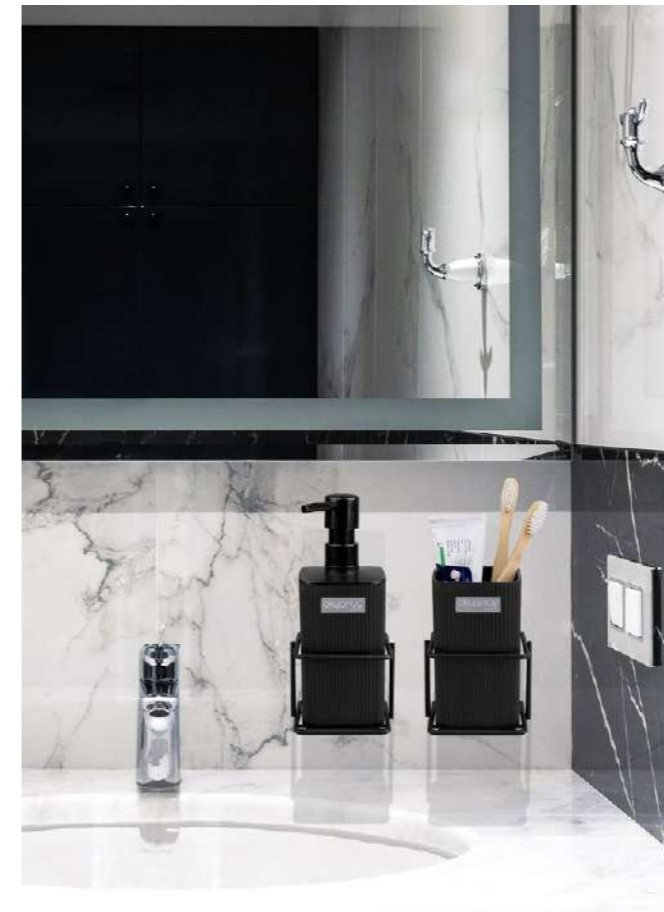

AS-799S

Eko Magic Standlı Mina Kare İkili Set /Siyah

units per package / koli içi adedi	-
carton volume / koli hacmi	-
product weight / ürün ağırlığı	-
carton size / koli ölçüsü	-