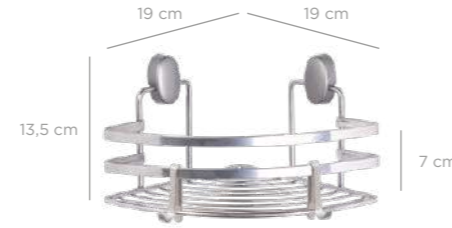

units per package / koli içi adedi	12
carton volume / koli hacmi	0,033
product weight / ürün ağırlığı	363 g
carton size / koli ölçüsü	450 X 355 X 205 mm

8 660801 627402

DLKB-741