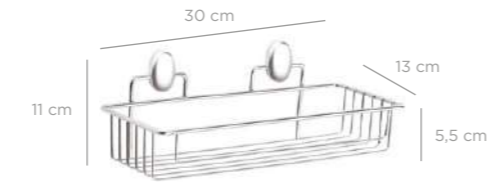

units per package / koli içi adedi	12
carton volume / koli hacmi	0,03
product weight / ürün ağırlığı	282,35 g
carton size / koli ölçüsü	325 x 320 x 275 mm

DKB-725