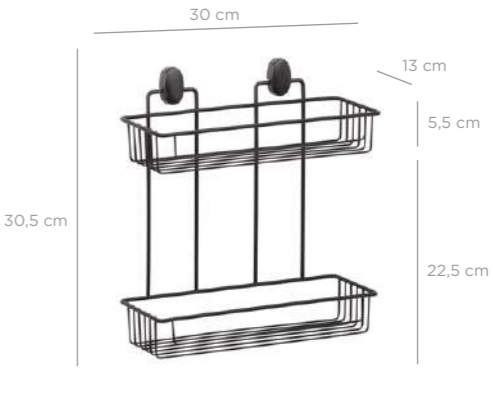

units per package / koli içi adedi	12
carton volume / koli hacmi	0,097
product weight / ürün ağırlığı	665,85 g
carton size / koli ölçüsü	630 X 425 X 365 mm

DS-726