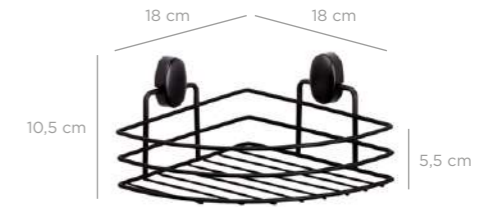

units per package / koli içi adedi	12
carton volume / koli hacmi	0,028
product weight / ürün ağırlığı	311,35 g
carton size / koli ölçüsü	410 X 225 X 290 mm

DS-715

DKB-716