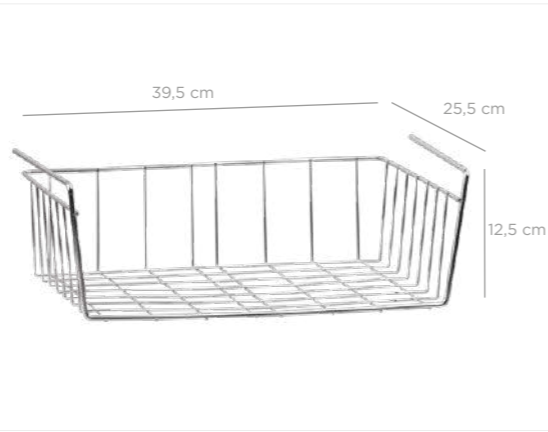

AKB-802

AB-802

AA-802

AS-802

Cabinet Wire Hanging Basket Shelf / Chrome Color
Raf Altı Sepet / Krom Boya

units per package / koli içi adedi	10
carton volume / koli hacmi	0,043
product weight / ürün ağırlığı	427,2 g
carton size / koli ölçüsü	545 x 450 x 170 mm