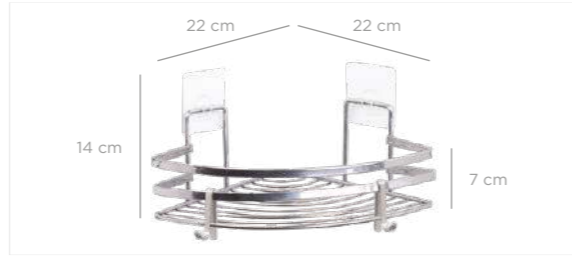

MLKB-746

units per package / koli içi adedi	12
carton volume / koli hacmi	0,068
product weight / ürün ağırlığı	444,7 g
carton size / koli ölçüsü	605 X 470 X 240 mm

Eco Magic Fix Triangle Corner Organizer Sheet Bar 22 cm / Chrome C.
Magic Fix Üçgen Köşelik Lamalı 22 Cm / Krom Boya Eko

MLS-746