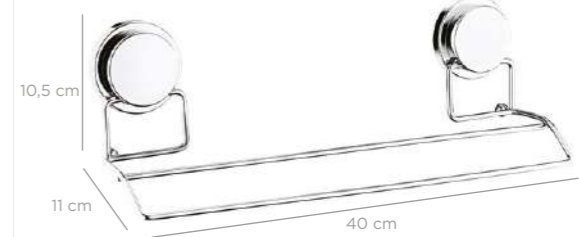

Magic Fix Long Towel Holder / Chrome
Sihirli Yapışkanlı Uzun Havluluk / Krom

units per package / koli içi adedi	24
carton volume / koli hacmi	0,112
product weight / ürün ağırlığı	392 g
carton size / koli ölçüsü	585 x 425 x 450 mm

MGK-706

8 680801 659063