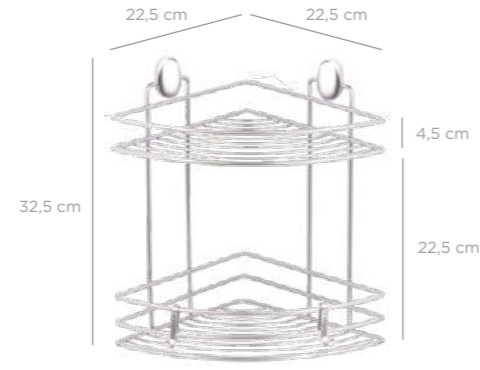

units per package / koli içi adedi	12
carton volume / koli hacmi	0,127
product weight / ürün ağırlığı	982,95 g
carton size / koli ölçüsü	715 X 370 X 470 mm