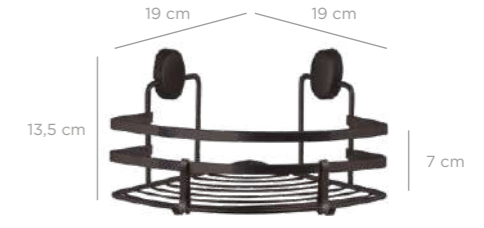

8 660801 627426

DLS-740

Triangle Corner Organizer Sheet Bar 18 cm / Black
Üçgen Köşelik Lamalı 18 Cm / Siyah

units per package / koli içi adedi	12
carton volume / koli hacmi	0,033
product weight / ürün ağırlığı	363 g
carton size / koli ölçüsü	450 X 355 X 205 mm