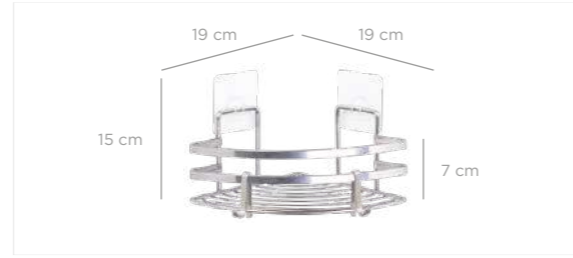

ECO MagicFix

- No need to drill
- Reusable
- Useful in Bathroom & Kitchen

- Delmeye gerek kalmaz
- Tekrar kullanılabilir
- Banyo, mutfak, her alanda rahatça kullanılabilir

MLKB-740

Eco Magic Fix Triangle Corner Organizer Sheet Bar 18 cm / Chrome Color
Eko Magic Fix Üçgen Köşelik Lamalı 18 Cm / Krom Boya