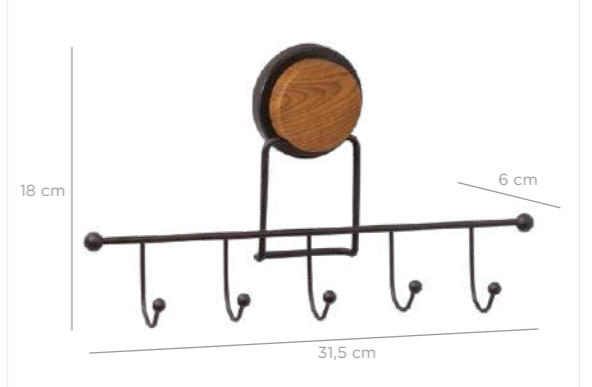

units per package / koli içi adedi	24
carton volume / koli hacmi	0,071
product weight / ürün ağırlığı	260 g
carton size / koli ölçüsü	535 X 340 X 395 mm