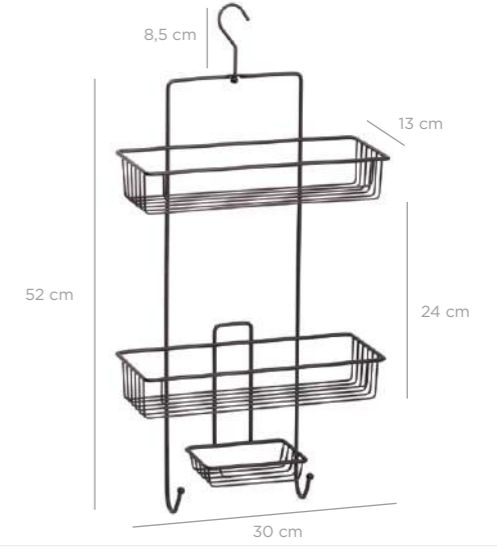

units per package / koli içi adedi | 10
carton volume / koli hacmi | 0,12
product weight / ürün ağırlığı | 900 g
carton size / koli ölçüsü | 680 x 540 x 315 mm

MS-834