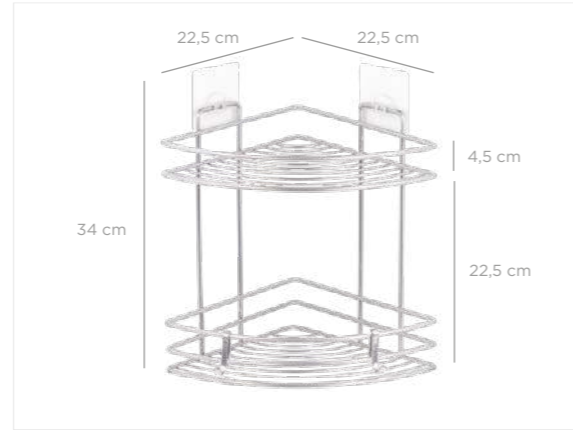

units per package / koli içi adedi	12
carton volume / koli hacmi	0,124
product weight / ürün ağırlığı	1001 g
carton size / koli ölçüsü	715 X 370 X 470 mm

Eco Magic Fix Triangle Corner Organizer Nil 22 Cm Double / Chrome Color
Eko Magic Fix Üçgen Köşelik Nil İki Katlı 22 Cm / Krom Boya

MS-728