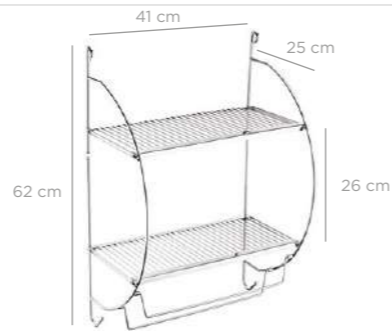

Double Tier Bath Towel Shelf / Chrome Color
Çiftli Banyo Havlu Rafı / Krom Boya

units per package / koli içi adedi	6
carton volume / koli hacmi	0,055
product weight / ürün ağırlığı	1759,15 g
carton size / koli ölçüsü	633 x 290 x 290 mm