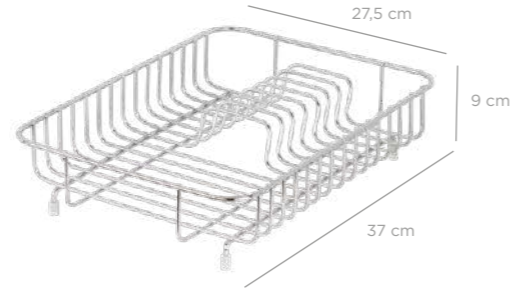

DOUBLE PROTECTION
CHROME + LACQUER COATING

TK-797

Eco Modern Dish Rack / Chrome
Modern Tabaklık Eko / Krom

units per package / koli içi adedi	12
carton volume / koli hacmi	0,088
product weight / ürün ağırlığı	817,4 g
carton size / koli ölçüsü	580 x 390 x 380 mm