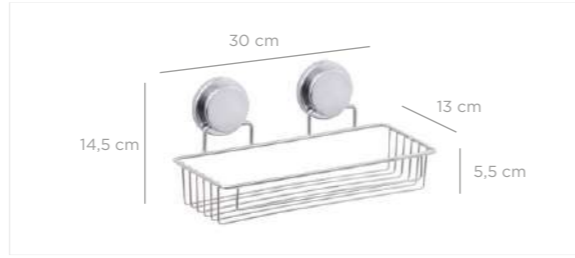

MGKB-724

units per package / koli içi adedi	12
carton volume / koli hacmi	0,029
product weight / ürün ağırlığı	360 g
carton size / koli ölçüsü	325 X 320 X 275 mm

Magic Fix Rectangle Bath Shampoo Holder 13x30 cm / Chrome Color
Magic Fix Dikdörtgen Banyo Şampuanlık 13x30 Cm / Krom Boya

MGKB-725