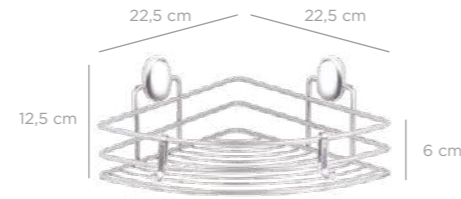

units per package / koli içi adedi	12
carton volume / koli hacmi	0,037
product weight / ürün ağırlığı	0000 g
carton size / koli ölçüsü	585 X 250 X 255 mm