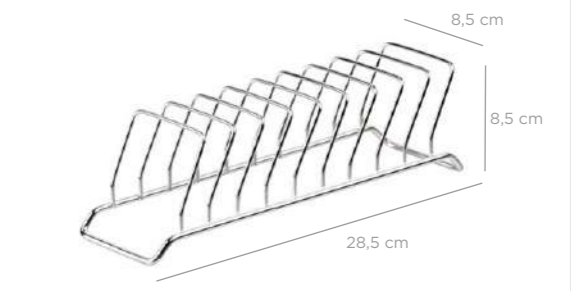

units per package / koli içi adedi	24
carton volume / koli hacmi	0,042
product weight / ürün ağırlığı	234,2 g
carton size / koli ölçüsü	545 X 450 X 170 mm

AKB-765

AB-765

AA-765

AS-765