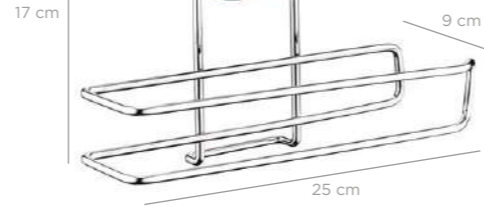

units per package / koli içi adedi	24
carton volume / koli hacmi	0,082
product weight / ürün ağırlığı	336 g
carton size / koli ölçüsü	775 x 275 x 385 mm

8 680801 629093

MGS-709W