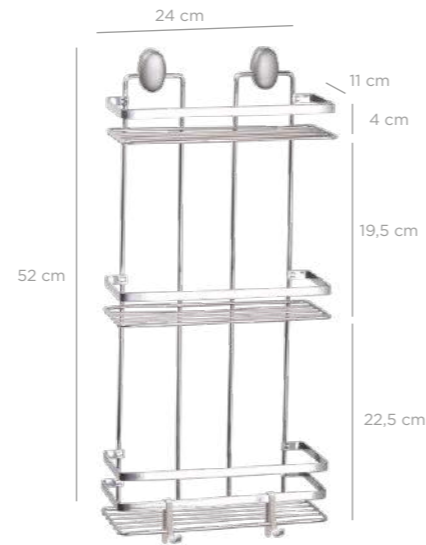

units per package / koli içi adedi	12
carton volume / koli hacmi	0,099
product weight / ürün ağırlığı	1137 g
carton size / koli ölçüsü	750 X 515 X 255 mm