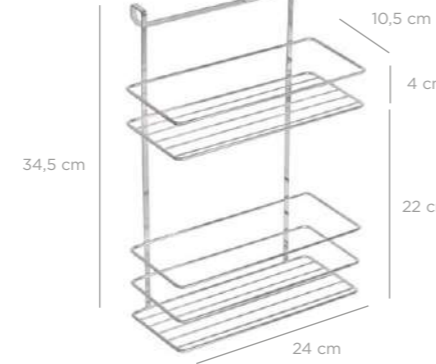

AKB-758

AB-758

AA-758

AS-758

Multipurpose Organizer Cabinet Door Hanger Double / Chrome Color
Askılı Dolap İçi Organizer İki Katlı / Krom Boya

units per package / koli içi adedi	12
carton volume / koli hacmi	0,078
product weight / ürün ağırlığı	512,6 g
carton size / koli ölçüsü	505 x 395 x 380 mm