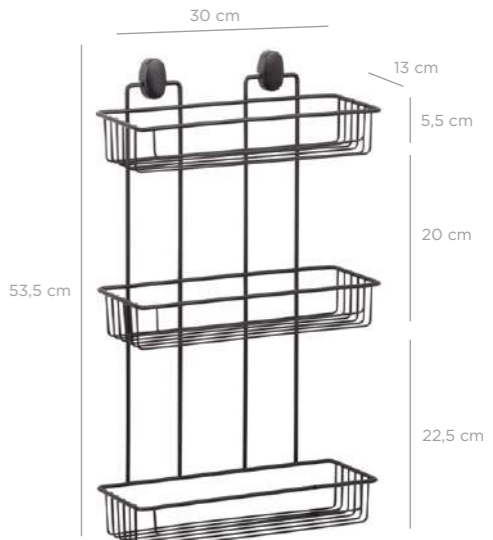

units per package / koli içi adedi	12
carton volume / koli hacmi	0,155
product weight / ürün ağırlığı	1017,85 g
carton size / koli ölçüsü	585 x 430 x 615 mm