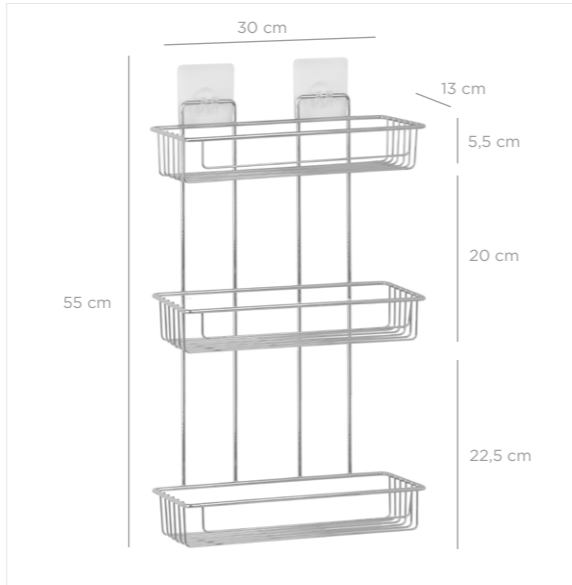

units per package / koli içi adedi	12
carton volume / koli hacmi	0,155
product weight / ürün ağırlığı	1036 g
carton size / koli ölçüsü	585 x 430 x 615 mm

Eco Magic Fix Bath Shampoo Holder with basket 13x30 cm Triple / Chrome Color
Eko Magic Fix Şampuanlık Sepetli Üç Katlı 13x30 Cm / Krom Boya

MS-726