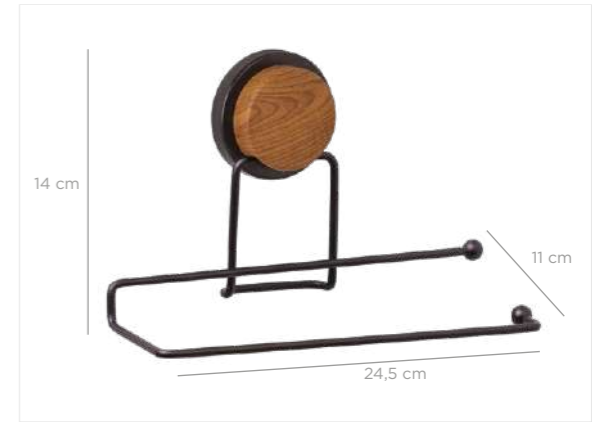

units per package / koli içi adedi	24
carton volume / koli hacmi	0,074
product weight / ürün ağırlığı	260 g
carton size / koli ölçüsü	505 X 380 X 385 mm

Magic Fix Towel Paper Holder / Black-Wooden
Sihirli Yapışkanlı Kağıt Havluluk / Siyah-Ahşap

8 680801 619056