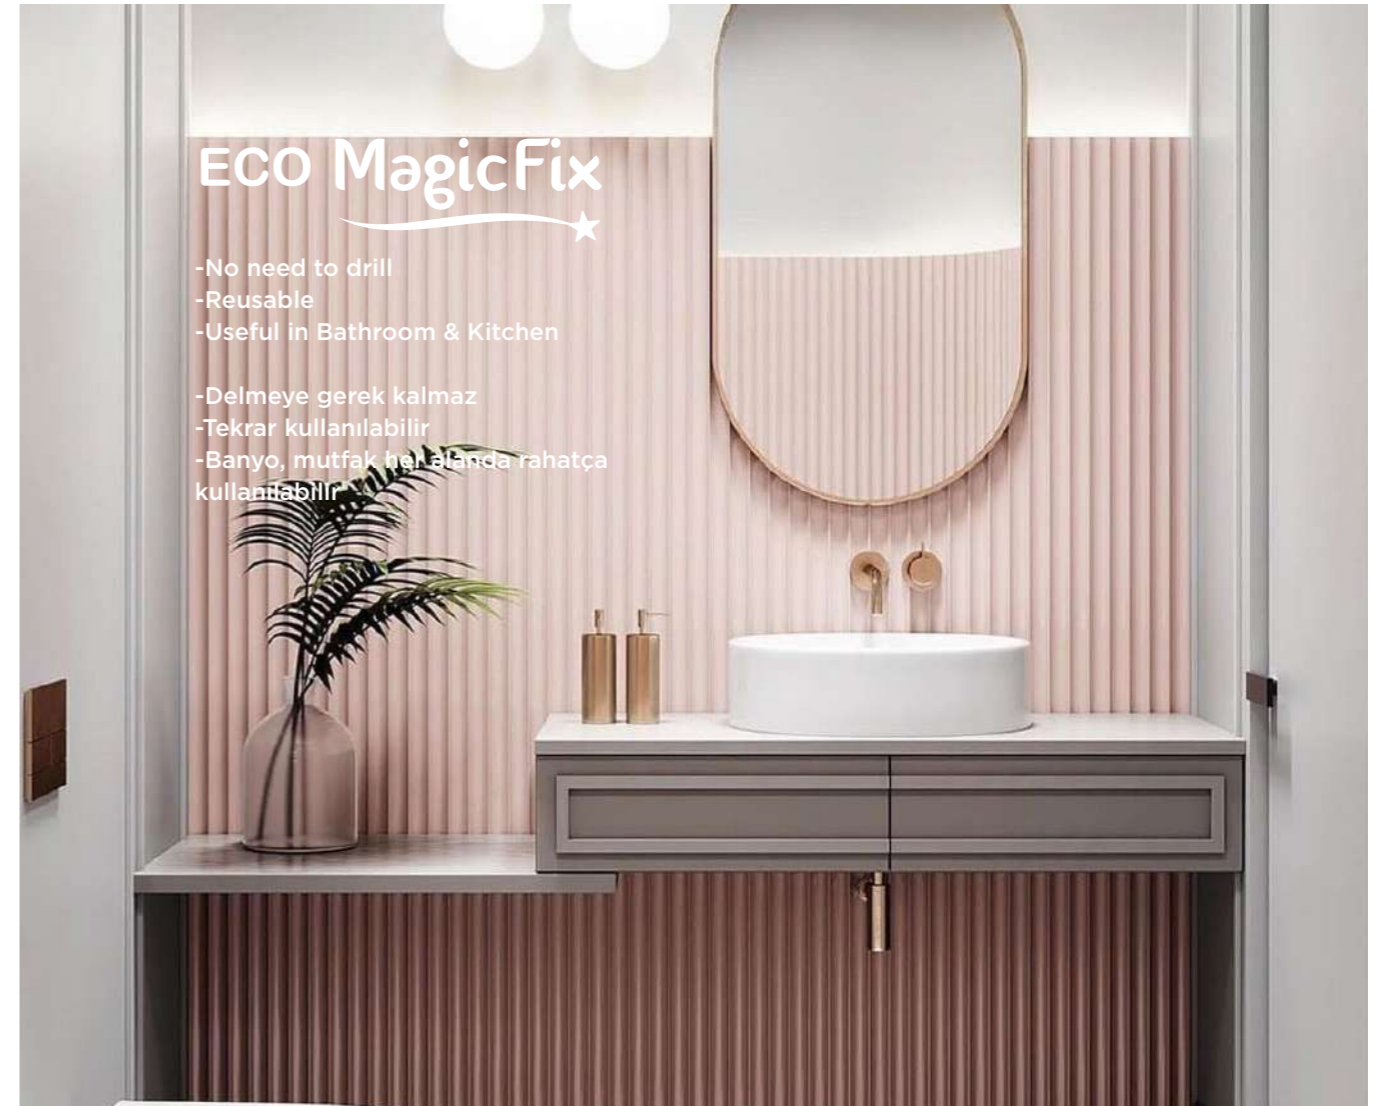

ECO MagicFix

- No need to drill
- Reusable
- Useful in Bathroom & Kitchen

- Delmeye gerek kalmaz
- Tekrar kullanılabilir
- Banyo, mutfak, her alanda rahatça kullanılabilir

MLKB-740

Eco Magic Fix Triangle Corner Organizer Sheet Bar 18 cm / Chrome Color
Eko Magic Fix Üçgen Köşelik Lamalı 18 Cm / Krom Boya