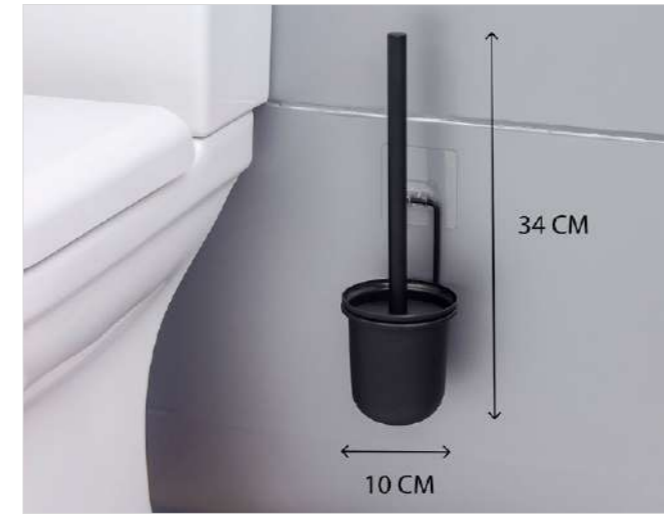

Eco Magic Fix with WC Brush Stand / Black
Eko Magic fix Wc Fırçalık / Siyah