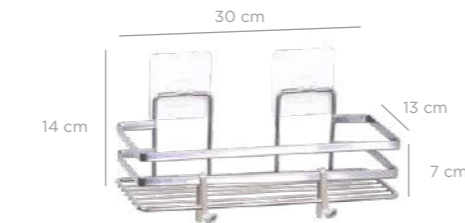

units per package / koli içi adedi	12
carton volume / koli hacmi	0,000
product weight / ürün ağırlığı	537,7 g
carton size / koli ölçüsü	000 x 000 x 000 mm

MLKB-750