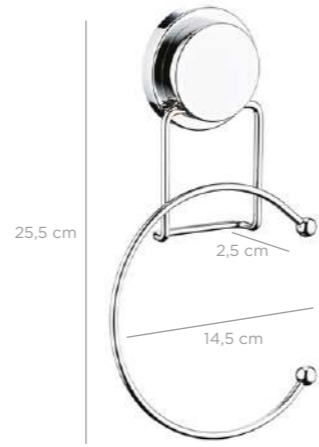

MGK-704
chrome / krom

MGS-704
black / siyah

8 680801 659045

Magic Fix Long Towel Holder / Chrome
Sihirli Yapışkanlı Uzun Havluluk / Krom

units per package / koli içi adedi	24
carton volume / koli hacmi	0,112
product weight / ürün ağırlığı	392 g
carton size / koli ölçüsü	585 x 425 x 450 mm

MGK-706
chrome / krom

MGS-706
black / siyah

MGK-706

8 680801 659063

MGK-707

Magic Fix Round Towel Holder / Chrome
Sihirli Yapışkanlı Yuvarlak Havluluk / Krom

units per package / koli içi adedi	24
carton volume / koli hacmi	0,039
product weight / ürün ağırlığı	215 g
carton size / koli ölçüsü	435 x 275 x 325 mm