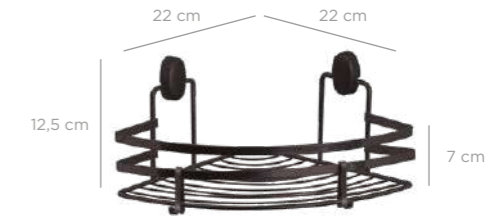

units per package / koli içi adedi	12
carton volume / koli hacmi	0,068
product weight / ürün ağırlığı	419 g
carton size / koli ölçüsü	605 X 470 X 240 mm

DLS-746

DLKB-747