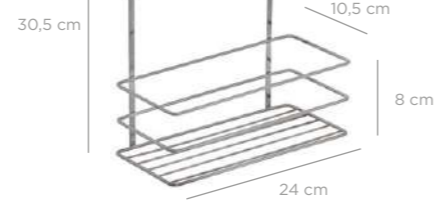

units per package / koli içi adedi	8
carton volume / koli hacmi	0,044
product weight / ürün ağırlığı	333,6 g
carton size / koli ölçüsü	635 X 260 X 265 mm

AKB-758

AB-758

AA-758

AS-758