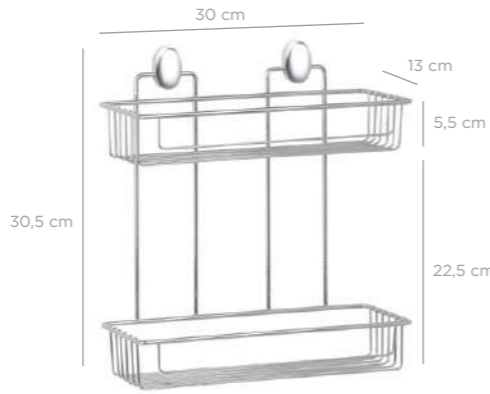

units per package / koli içi adedi	12
carton volume / koli hacmi	0,097
product weight / ürün ağırlığı	665,85 g
carton size / koli ölçüsü	630 X 425 X 365 mm

DKB-726