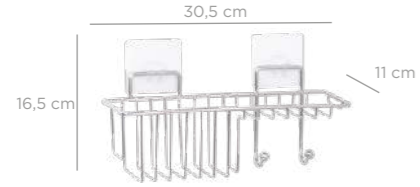

Eco Magic Fix Shower Organizer / Chrome Color
Eko Magic Fix Duş Organizeleri / Krom Boya

	units per package / koli içi adedi | 12
	carton volume / koli hacmi | 0,041
	product weight / ürün ağırlığı | 347,35 g
	carton size / koli ölçüsü | 505 x 325 x 240 mm