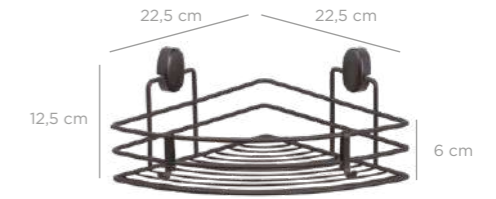

units per package / koli içi adedi	12
carton volume / koli hacmi	0,037
product weight / ürün ağırlığı	0000 g
carton size / koli ölçüsü	585 X 250 X 255 mm

DS-727

DKB-728