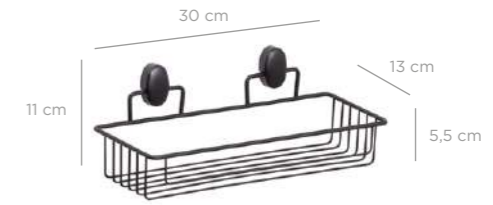

units per package / koli içi adedi	12
carton volume / koli hacmi	0,03
product weight / ürün ağırlığı	282,35 g
carton size / koli ölçüsü	325 x 320 x 275 mm

DS-725