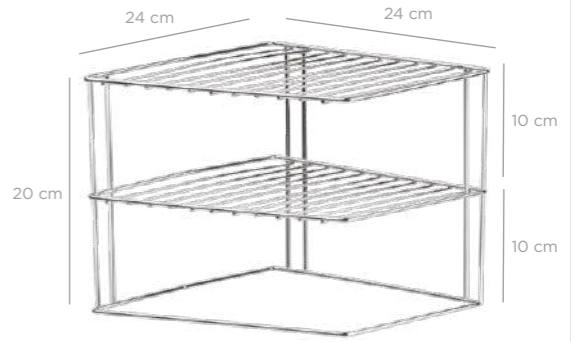

AKB-761

AB-761

AA-761

AS-761

Double Tier Cabinet Corner Shelf Organizer / Chrome Color
Dolap İçi Köşe Organizer Katlı / Krom Boya

units per package / koli içi adedi	6
carton volume / koli hacmi	0,045
product weight / ürün ağırlığı	552,9 g
carton size / koli ölçüsü	635 X 260 X 265 mm