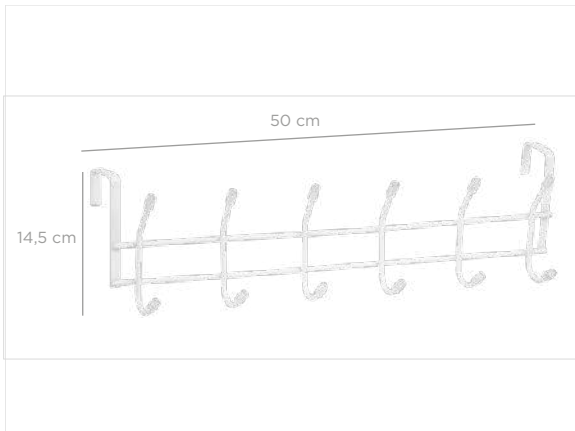

units per package / koli içi adedi	24
carton volume / koli hacmi	0,062
product weight / ürün ağırlığı	259,3 g
carton size / koli ölçüsü	550 x 350 x 315 mm

AB-804