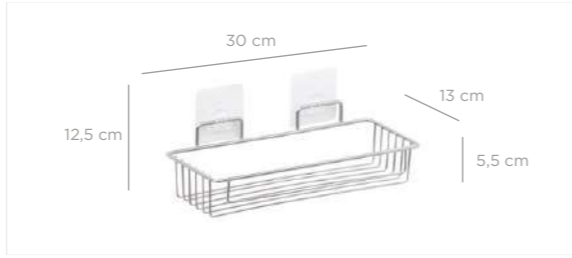

MKB-724

units per package / koli içi adedi	12
carton volume / koli hacmi	0,029
product weight / ürün ağırlığı	307 g
carton size / koli ölçüsü	325 x 320 x 275 mm

Eco Magic Fix Bath Shampoo Holder with basket 13x30 cm / Chrome Color
Eko Magic Fix Banyo Şampuanlık Sepetli 13x30 Cm / Krom Boya

MS-724