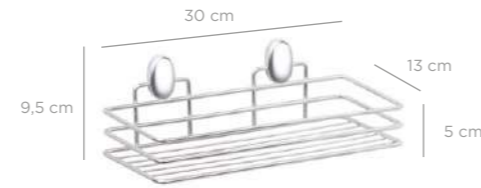

units per package / koli içi adedi	12
carton volume / koli hacmi	0,035
product weight / ürün ağırlığı	516,35 g
carton size / koli ölçüsü	370 x 320 x 285 mm