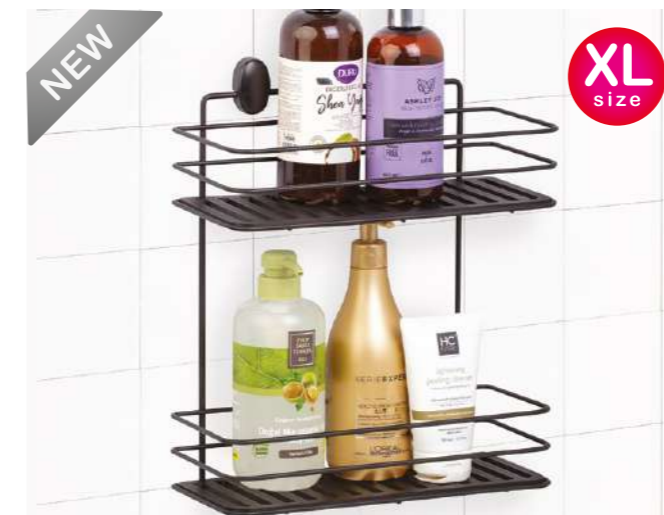

DS-838

DS-839

Twix Rectangle Shampoo Holder 13x30 cm / Black
Twix Dikdörtgen Şampuanlık 13x30 cm / Siyah

units per package / koli içi adedi	12
carton volume / koli hacmi	0,038
product weight / ürün ağırlığı	0 g
carton size / koli ölçüsü	430x290x310 mm