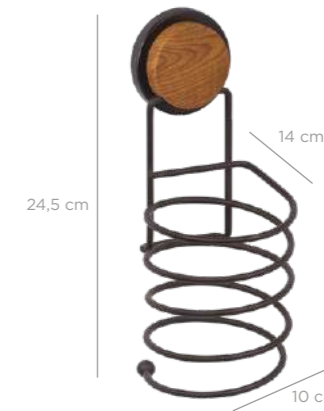

units per package / koli içi adedi	12
carton volume / koli hacmi	0,039
product weight / ürün ağırlığı	413 g
carton size / koli ölçüsü	410 x 350 x 270 mm

8 680801 619100

MGK-711W