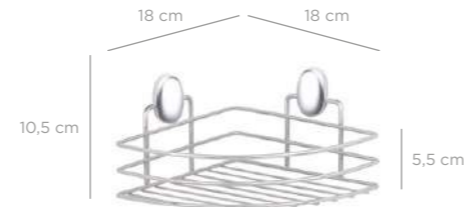

units per package / koli içi adedi	12
carton volume / koli hacmi	0,028
product weight / ürün ağırlığı	311,35 g
carton size / koli ölçüsü	410 X 225 X 290 mm