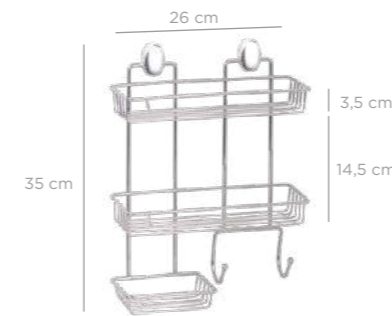

Super Hanging Shower Shampoo Holder / Chrome Color
Süper Şampuanlık / Krom Boya

units per package / koli içi adedi	12
carton volume / koli hacmi	0,078
product weight / ürün ağırlığı	574 g
carton size / koli ölçüsü	680 X 405 X 285 mm