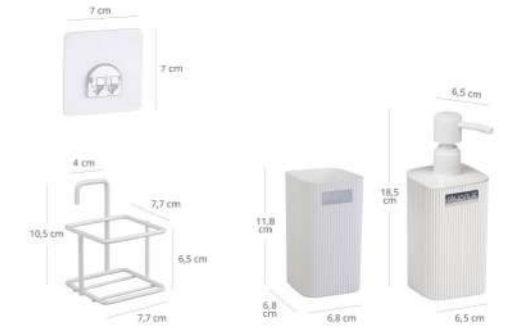

AB-799B

Eko Magic Standlı Mina Kare İkili Set /Beyaz

units per package / koli içi adedi	-
carton volume / koli hacmi	-
product weight / ürün ağırlığı	-
carton size / koli ölçüsü	-