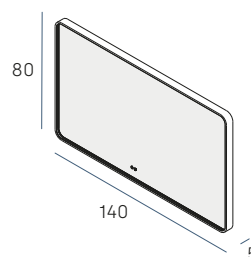

Sensor touch on/off luz, antivaho, dimmer y reloj.

On/off light, defogger and dimmer touch sensor and clock.

7367

7368

7369

7370

Dimensión/ Dimension	Ref/ Ref	On/Off Luz/ On/Off Light	Regulación Luz/ Dimmer	Antivaho/ Defogger	T.º de Luz/ Light Temp.	Lumens/ Lumens	Potencia/ Power
80 x 80	7367	✓	✓	✓	3000 °K 6500 °K	1894 Lm	20 W
100 x 80	7368	✓	✓	✓	3000 °K 6500 °K	2132 Lm	22 W
120 x 80	7369	✓	✓	✓	3000 °K 6500 °K	2368 Lm	24 W
140 x 80	7370	✓	✓	✓	3000 °K 6500 °K	2605 Lm	27 W