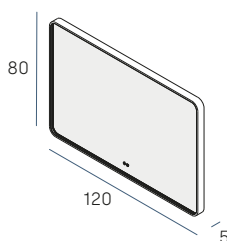

Sensor touch on/off luz, antivaho, dimmer y reloj.

On/off light, defogger and dimmer touch sensor and clock.

7367

7368

7369

7370

Dimensión/ Dimension	Ref/ Ref	On/Off Luz/ On/Off Light	Regulación Luz/ Dimmer	Antivaho/ Defogger	T.º de Luz/ Light Temp.	Lumens/ Lumens	Potencia/ Power
80 x 80	7367	✓	✓	✓	3000 °K 6500 °K	1894 Lm	20 W
100 x 80	7368	✓	✓	✓	3000 °K 6500 °K	2132 Lm	22 W
120 x 80	7369	✓	✓	✓	3000 °K 6500 °K	2368 Lm	24 W
140 x 80	7370	✓	✓	✓	3000 °K 6500 °K	2605 Lm	27 W