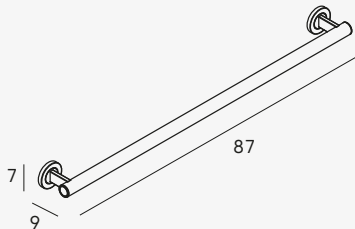

**Asa de sujeción 37 cm**  
Fixing handle 37 cm

- 
- 1755 053
  - 1755 081
  - 1755 021

Diámetro barra Ø3,2 cm  
/Diameter bar Ø3,2 cm

**Asa de sujeción 57 cm**  
Fixing handle 57 cm

- 
- 1756 053
  - 1756 081
  - 1756 021

Diámetro barra Ø3,2 cm  
/Diameter bar Ø3,2 cm

**Asa de sujeción 87 cm**  
Fixing handle 87 cm

- 
- 1759 053
  - 1759 081
  - 1759 021

Diámetro barra Ø3,2 cm  
/Diameter bar Ø3,2 cm

**Asa de sujeción angular**  
Angular fixing handle

- 
- 1758 053
  - 1758 081
  - 1758 021

Diámetro barra Ø3,2 cm  
/Diameter bar Ø3,2 cm

**Barra de apoyo en T**  
T fixing handle

- 
- 1761 053
  - 1761 081
  - 1761 021

Diámetro barra Ø3,2 cm  
/Diameter bar Ø3,2 cm