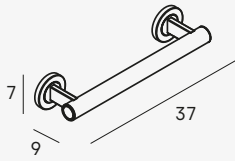

**Asa de sujeción 37 cm**  
Fixing handle 37 cm

- 
- 1755 053
  - 1755 081
  - 1755 021

Diámetro barra Ø3,2 cm  
/Diameter bar Ø3,2 cm

**Asa de sujeción 57 cm**  
Fixing handle 57 cm

- 
- 1756 053
  - 1756 081
  - 1756 021

Diámetro barra Ø3,2 cm  
/Diameter bar Ø3,2 cm

**Asa de sujeción 87 cm**  
Fixing handle 87 cm

- 
- 1759 053
  - 1759 081
  - 1759 021

Diámetro barra Ø3,2 cm  
/Diameter bar Ø3,2 cm

**Asa de sujeción angular**  
Angular fixing handle

- 
- 1758 053
  - 1758 081
  - 1758 021

Diámetro barra Ø3,2 cm  
/Diameter bar Ø3,2 cm

**Barra de apoyo en T**  
T fixing handle

- 
- 1761 053
  - 1761 081
  - 1761 021

Diámetro barra Ø3,2 cm  
/Diameter bar Ø3,2 cm