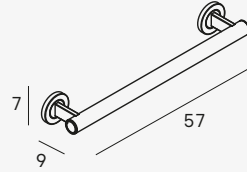

**Asa de sujeción 37 cm**  
Fixing handle 37 cm

- 
- 1755 053
  - 1755 081
  - 1755 021

Diámetro barra Ø3,2 cm  
/Diameter bar Ø3,2 cm

**Asa de sujeción 57 cm**  
Fixing handle 57 cm

- 
- 1756 053
  - 1756 081
  - 1756 021

Diámetro barra Ø3,2 cm  
/Diameter bar Ø3,2 cm

**Asa de sujeción 87 cm**  
Fixing handle 87 cm

- 
- 1759 053
  - 1759 081
  - 1759 021

Diámetro barra Ø3,2 cm  
/Diameter bar Ø3,2 cm

**Asa de sujeción angular**  
Angular fixing handle

- 
- 1758 053
  - 1758 081
  - 1758 021

Diámetro barra Ø3,2 cm  
/Diameter bar Ø3,2 cm

**Barra de apoyo en T**  
T fixing handle

- 
- 1761 053
  - 1761 081
  - 1761 021

Diámetro barra Ø3,2 cm  
/Diameter bar Ø3,2 cm

Diámetro barra Ø3,2 cm  
/Diameter bar Ø3,2 cm

**Asiento abatible**  
Folding seat

- 
- 1742 081

Altura de instalación recomendada entre 45-50 cm  
/Recommended installation height 45-50 cm

- 053 pulido brillo/shiny polish
- 081 negro mate/matt black
- 021 oro cepillado/brushed gold
- 002 cromo/chrome