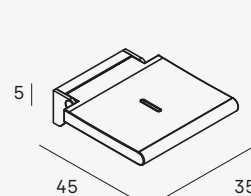

Diámetro barra Ø3,2 cm  
/Diameter bar Ø3,2 cm

**Asa de sujeción 87 cm**  
Fixing handle 87 cm

- 
- 1759 053
  - 1759 081
  - 1759 021

Diámetro barra Ø3,2 cm  
/Diameter bar Ø3,2 cm

**Asa de sujeción angular**  
Angular fixing handle

- 
- 1758 053
  - 1758 081
  - 1758 021

Diámetro barra Ø3,2 cm  
/Diameter bar Ø3,2 cm

**Barra de apoyo en T**  
T fixing handle

- 
- 1761 053
  - 1761 081
  - 1761 021

Diámetro barra Ø3,2 cm  
/Diameter bar Ø3,2 cm

**Soporte de ducha regulable**  
Adjustable shower support

- 
- 1762 002
  - 1762 081
  - 1762 021

Apto para barra de Ø3,2 cm  
/Suitable for Ø3,2 cm bar

**Barra de apoyo abatible**  
Folding handle

- 
- 1760 053
  - 1760 081
  - 1760 021

Diámetro barra Ø3,2 cm  
/Diameter bar Ø3,2 cm

**Asiento abatible**  
Folding seat

- 
- 1742 081

Altura de instalación recomendada entre 45-50 cm  
/Recommended installation height 45-50 cm

- 053 pulido brillo/shiny polish
- 081 negro mate/matt black
- 021 oro cepillado/brushed gold
- 002 cromo/chrome