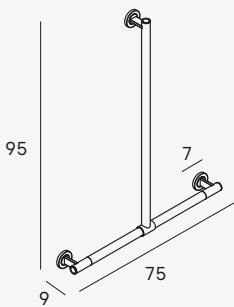

**Asa de sujeción 37 cm**  
Fixing handle 37 cm

- 
- 1755 053
  - 1755 081
  - 1755 021

Diámetro barra Ø3,2 cm  
/Diameter bar Ø3,2 cm

**Asa de sujeción 57 cm**  
Fixing handle 57 cm

- 
- 1756 053
  - 1756 081
  - 1756 021

Diámetro barra Ø3,2 cm  
/Diameter bar Ø3,2 cm

**Asa de sujeción 87 cm**  
Fixing handle 87 cm

- 
- 1759 053
  - 1759 081
  - 1759 021

Diámetro barra Ø3,2 cm  
/Diameter bar Ø3,2 cm

**Asa de sujeción angular**  
Angular fixing handle

- 
- 1758 053
  - 1758 081
  - 1758 021

Diámetro barra Ø3,2 cm  
/Diameter bar Ø3,2 cm

**Barra de apoyo en T**  
T fixing handle

- 
- 1761 053
  - 1761 081
  - 1761 021

Diámetro barra Ø3,2 cm  
/Diameter bar Ø3,2 cm

Diámetro barra Ø3,2 cm  
/Diameter bar Ø3,2 cm

**Asiento abatible**  
Folding seat

- 
- 1742 081

Altura de instalación recomendada entre 45-50 cm  
/Recommended installation height 45-50 cm

- 053 pulido brillo/shiny polish
- 081 negro mate/matt black
- 021 oro cepillado/brushed gold
- 002 cromo/chrome