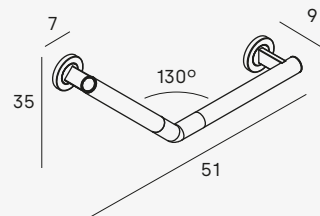

**Asa de sujeción 37 cm**  
Fixing handle 37 cm

- 
- 1755 053
  - 1755 081
  - 1755 021

Diámetro barra Ø3,2 cm  
/Diameter bar Ø3,2 cm

**Asa de sujeción 57 cm**  
Fixing handle 57 cm

- 
- 1756 053
  - 1756 081
  - 1756 021

Diámetro barra Ø3,2 cm  
/Diameter bar Ø3,2 cm

**Asa de sujeción 87 cm**  
Fixing handle 87 cm

- 
- 1759 053
  - 1759 081
  - 1759 021

Diámetro barra Ø3,2 cm  
/Diameter bar Ø3,2 cm

**Asa de sujeción angular**  
Angular fixing handle

- 
- 1758 053
  - 1758 081
  - 1758 021

Diámetro barra Ø3,2 cm  
/Diameter bar Ø3,2 cm

**Barra de apoyo en T**  
T fixing handle

- 
- 1761 053
  - 1761 081
  - 1761 021

Diámetro barra Ø3,2 cm  
/Diameter bar Ø3,2 cm

Diámetro barra Ø3,2 cm  
/Diameter bar Ø3,2 cm

**Asiento abatible**  
Folding seat

- 
- 1742 081

Altura de instalación recomendada entre 45-50 cm  
/Recommended installation height 45-50 cm

- 053 pulido brillo/shiny polish
- 081 negro mate/matt black
- 021 oro cepillado/brushed gold
- 002 cromo/chrome