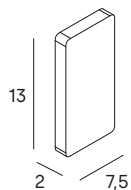

Tapa embellecedor barra de apoyo abatible
Folding handle trim cover

Para el sector hotelero, hemos creado esta solución, un sistema que permite ocultar la barra de apoyo de una manera simple y discreta.

For the hospitality industry, we have created this solution, a system that allows to hide the support bar in a simple and discreet way.