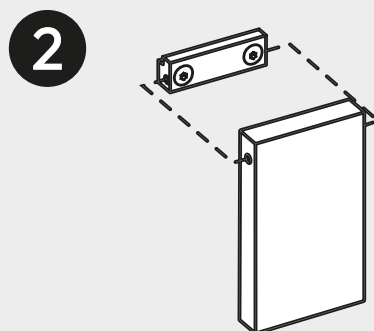

Tapa embellecedor barra de apoyo abatible
Folding handle trim cover

Para el sector hotelero, hemos creado esta solución, un sistema que permite ocultar la barra de apoyo de una manera simple y discreta.

For the hospitality industry, we have created this solution, a system that allows to hide the support bar in a simple and discreet way.

Sistema embellecedor
/Trim cover system