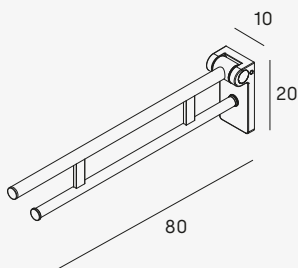

Barra de apoyo abatible
Folding handle

1. ►►►
2. 1760 053
   - 1760 081
   - 1760 021

Diámetro barra Ø3,2 cm
/Diameter bar Ø3,2 cm