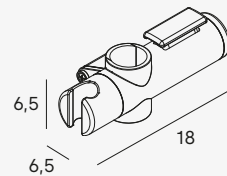

Soporte de ducha regulable
Adjustable shower support

1. ►►►
2. 1762 002
   - 1762 081
   - 1762 021

Apto para barra de Ø3,2 cm
/Suitable for Ø3,2 cm bar