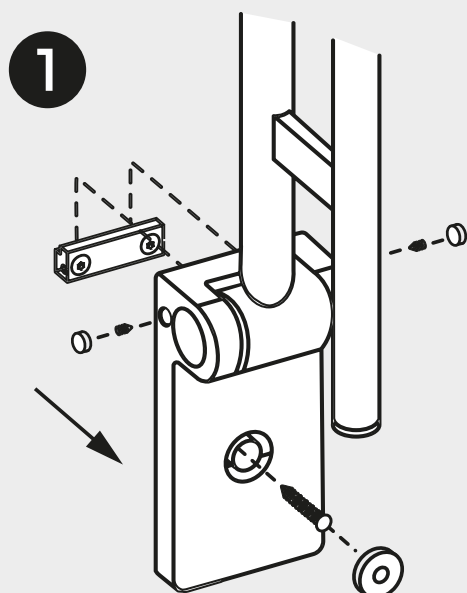

Tapa embellecedor barra de apoyo abatible
Folding handle trim cover

Para el sector hotelero, hemos creado esta solución, un sistema que permite ocultar la barra de apoyo de una manera simple y discreta.

For the hospitality industry, we have created this solution, a system that allows to hide the support bar in a simple and discreet way.

Sistema embellecedor
/Trim cover system