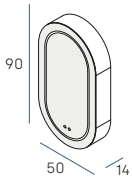

Sensor touch/
Touch sensor

Sensor touch on/off luz, dimer de tª de color e intensidad y antivaho.

On/off light, color temperature and intensity dimmer touch sensor and defogger.

Dimensión/ Dimension	On/Off Luz Light On/Off	Regulación Luz/ Dimable light	Antivaho/ Defogger	T.ª de Luz/ Light Temperature	Lumens/ Lumens	Potencia/ Power
60 x 80	✓	✓	✓	3000 °K 6400 °K	3100 Lm	36 W
80 x 70	✓	✓	✓	3000 °K 6400 °K	3100 Lm	36 W
100 x 70	✓	✓	✓	3000 °K 6400 °K	3600 Lm	48 W
120 x 70	✓	✓	✓	3000 °K 6400 °K	4300 Lm	48 W

mint

manillons torrent

mint

LUZ INTEGRADA Y LUZ INTERIOR INTEGRATED LIGHT AND INDOOR LIGHTING

7381

es Camerino cápsula MINT, con luz frontal y luz en la cara interior de 5500°K regulable en temperatura de color e intensidad. Acabado de aluminio gris cepillado con 3 baldas de cristal y enchufe a red universal.

ENG MINT capsule cabinet, with front light and light on the inside face of 5500°K adjustable in color temperature and intensity. Finished in brushed gray aluminum with 3 glass shelves and universal mains plug.

Sensor touch/
Touch sensor

Sensor touch on/off luz, dimer de t^a de color e intensidad y antivaho.
On/off light, color temperature and intensity dimmer touch sensor and defogger.

Dimensión/ Dimension	On/Off Luz Light On/Off	Regulación Luz/ Dimable light	Antivaho/ Defogger	T. ^a de Luz/ Light Temperature	Lumens/ Lumens	Potencia/ Power
90 x 50	✓	✓	✓	3000 °K 6400 °K	2700 Lm	36 W