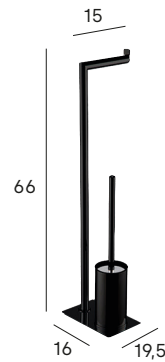

Toallero barra 35 cm
Towel bar 35 cm

● 2731 002	2791 002	
● 2731 081	2791 081	
● 2731 021	2791 021	
● 2731 047	2791 047	
● 2731 022	2791 022	

Anilla
Towel ring

● 2703 002	2763 002	
● 2703 081	2763 081	
● 2703 021	2763 021	
● 2703 047	2763 047	
● 2703 022	2763 022	

Portarrollos sin tapa
Paper holder w/o cover

● 2712 002	2772 002	
● 2712 081	2772 081	
● 2712 021	2772 021	
● 2712 047	2772 047	
● 2712 022	2772 022	

Portarrollos vertical
Vertical paper holder

● 2738 002	2798 002	
● 2738 081	2798 081	
● 2738 021	2798 021	
● 2738 047	2798 047	
● 2738 022	2798 022	

Jabonera de pared
Wall soap holder

- ▶▶▶▶
- 6523 002
 - 6523 081
 - 6523 021
 - 6523 047
 - 6523 022

Portacepillos de pared
Wall toothbrush holder

- ▶▶▶▶
- 6522 002
 - 6522 081
 - 6522 021
 - 6522 047
 - 6522 022

Repisa de ducha
Wall shower shelf

- ▶▶▶▶
- 6509 002
 - 6509 081
 - 6509 021
 - 6509 047
 - 6509 022

Portarrollos con escobillero
Paper holder with toilet brush

- ▶▶▶▶
- 6329 002
 - 6329 081
 - 6329 021

Escobillero de suelo
Floor toilet brush holder