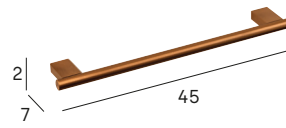

Colección disponible en cromo, negro mate, oro cepillado, bronce cepillado y gun metal.

Collection available in chrome, matt black, brushed gold, brushed bronze and gun metal.

Toallero barra 60 cm
Towel bar 60 cm

● 2701 002	2761 002	
● 2701 081	2761 081	
● 2701 021	2761 021	
● 2701 047	2761 047	
● 2701 022	2761 022	

Toallero barra 45 cm
Towel bar 45 cm

● 2718 002	2778 002	
● 2718 081	2778 081	
● 2718 021	2778 021	
● 2718 047	2778 047	
● 2718 022	2778 022	