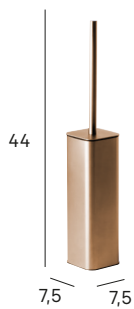

● 2701 002	2761 002	
● 2701 081	2761 081	
● 2701 021	2761 021	
● 2701 047	2761 047	
● 2701 022	2761 022	

Toallero barra 45 cm
Towel bar 45 cm

● 2718 002	2778 002	
● 2718 081	2778 081	
● 2718 021	2778 021	
● 2718 047	2778 047	
● 2718 022	2778 022	

Portarrollos sin tapa
Paper holder w/o cover

● 2712 002	2772 002	
● 2712 081	2772 081	
● 2712 021	2772 021	
● 2712 047	2772 047	
● 2712 022	2772 022	

Portarrollos vertical
Vertical paper holder

● 2738 002	2798 002	
● 2738 081	2798 081	
● 2738 021	2798 021	
● 2738 047	2798 047	
● 2738 022	2798 022	

Repisa de ducha
Wall shower shelf

- ▶▶▶▶
- 6509 002
 - 6509 081
 - 6509 021
 - 6509 047
 - 6509 022

Portarrollos con escobillero
Paper holder with toilet brush

- ▶▶▶▶
- 6329 002
 - 6329 081
 - 6329 021

Escobillero de suelo
Floor toilet brush holder

- ▶▶▶▶
- 2714 002
 - 2714 081
 - 2714 021
 - 2714 047
 - 2714 022

Escobillero de pared
Wall toilet brush holder

- ▶▶▶▶ 
- 2707 002
 - 2707 081
 - 2707 021
 - 2707 047
 - 2707 022
- 2767 002
 - 2767 081
 - 2767 021
 - 2767 047
 - 2767 022