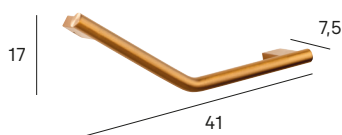

Barra de sujeción en ángulo
Angle fixing handle

1. ▶▶▶▶
2. 2794 002
   - 2794 081
   - 2794 021
   - 2794 047
   - 2794 022