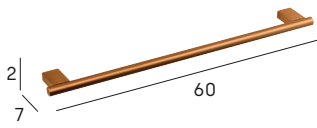

manillons torrent

tomo²⁷⁰⁰

latón, zamak e inox 304
/brass, zinc alloy and 304 st. steel

- 002 cromo/chrome
- 081 negro mate /matt black
- 021 oro cepillado /brushed gold
- 047 bronce cepillado /brushed bronze
- 022 gun metal /gun metal

Colección disponible en cromo, negro mate, oro cepillado, bronce cepillado y gun metal.

Collection available in chrome, matt black, brushed gold, brushed bronze and gun metal.

Toallero barra 60 cm
Towel bar 60 cm