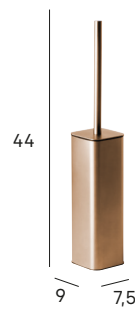

● 2701 002	2761 002	
● 2701 081	2761 081	
● 2701 021	2761 021	
● 2701 047	2761 047	
● 2701 022	2761 022	

Toallero barra 45 cm
Towel bar 45 cm

● 2718 002	2778 002	
● 2718 081	2778 081	
● 2718 021	2778 021	
● 2718 047	2778 047	
● 2718 022	2778 022	

Portarrollos sin tapa
Paper holder w/o cover

● 2712 002	2772 002	
● 2712 081	2772 081	
● 2712 021	2772 021	
● 2712 047	2772 047	
● 2712 022	2772 022	

Portarrollos vertical
Vertical paper holder

● 2738 002	2798 002	
● 2738 081	2798 081	
● 2738 021	2798 021	
● 2738 047	2798 047	
● 2738 022	2798 022	

Repisa de ducha
Wall shower shelf

- ▶▶▶▶
- 6509 002
 - 6509 081
 - 6509 021
 - 6509 047
 - 6509 022

Portarrollos con escobillero
Paper holder with toilet brush

- ▶▶▶▶
- 6329 002
 - 6329 081
 - 6329 021

Escobillero de suelo
Floor toilet brush holder

- ▶▶▶▶
- 2714 002
 - 2714 081
 - 2714 021
 - 2714 047
 - 2714 022

Escobillero de pared
Wall toilet brush holder

- ▶▶▶▶ 
- 2707 002
 - 2707 081
 - 2707 021
 - 2707 047
 - 2707 022
- 2767 002
 - 2767 081
 - 2767 021
 - 2767 047
 - 2767 022