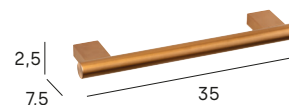

- ▶▶▶▶
- 2714 002
 - 2714 081
 - 2714 021
 - 2714 047
 - 2714 022

Escobillero de pared
Wall toilet brush holder

- ▶▶▶▶ 
- 2707 002
 - 2707 081
 - 2707 021
 - 2707 047
 - 2707 022
- 2767 002
 - 2767 081
 - 2767 021
 - 2767 047
 - 2767 022

Barra de sujeción en ángulo
Angle fixing handle

- ▶▶▶▶
- 2794 002
 - 2794 081
 - 2794 021
 - 2794 047
 - 2794 022

Barra de sujeción 35 cm
Fixing handle 35 cm

- ▶▶▶▶
- 2789 002
 - 2789 081
 - 2789 021
 - 2789 047
 - 2789 022