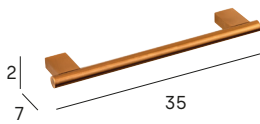

Toallero barra 35 cm
Towel bar 35 cm

● 2731 002	2791 002	
● 2731 081	2791 081	
● 2731 021	2791 021	
● 2731 047	2791 047	
● 2731 022	2791 022