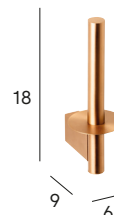

● 2701 002	2761 002	
● 2701 081	2761 081	
● 2701 021	2761 021	
● 2701 047	2761 047	
● 2701 022	2761 022	

Toallero barra 45 cm
Towel bar 45 cm

● 2718 002	2778 002	
● 2718 081	2778 081	
● 2718 021	2778 021	
● 2718 047	2778 047	
● 2718 022	2778 022	

Toallero barra 35 cm
Towel bar 35 cm

● 2731 002	2791 002	
● 2731 081	2791 081	
● 2731 021	2791 021	
● 2731 047	2791 047	
● 2731 022	2791 022	

Anilla
Towel ring

● 2703 002	2763 002	
● 2703 081	2763 081	
● 2703 021	2763 021	
● 2703 047	2763 047	
● 2703 022	2763 022	

Portarrollos
Paper holder

● 2704 002	2764 002	
● 2704 081	2764 081	
● 2704 021	2764 021	
● 2704 047	2764 047	
● 2704 022	2764 022	

Percha
Hook

● 2708 002	2768 002	
● 2708 081	2768 081	
● 2708 021	2768 021	
● 2708 047	2768 047	
● 2708 022	2768 022	

Portarrollos sin tapa
Paper holder w/o cover

● 2712 002	2772 002	
● 2712 081	2772 081	
● 2712 021	2772 021	
● 2712 047	2772 047	
● 2712 022	2772 022	

Portarrollos vertical
Vertical paper holder

● 2738 002	2798 002	
● 2738 081	2798 081	
● 2738 021	2798 021	
● 2738 047	2798 047	
● 2738 022	2798 022	