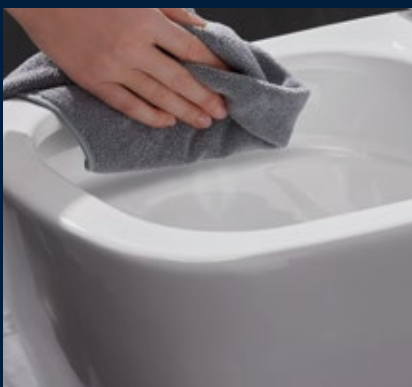

Feiner
Duschstrahl

Im Vergleich:
voller Duschstrahl, z. B.
bei TECE Dusch-WCs

» Ein Dusch-WC,
das einfach richtig
sauber macht.
Das ist mir wichtig! «

Ein angenehm satter und voller Wasserstrahl reinigt schnell und besonders gründlich. Das hat die TECE Dusch-WC-Technik mit einem sehr guten Testergebnis in einem großen Dusch-WC-Vergleich einer deutschen Hochschule bewiesen. Duschspaß, der schnell gehen kann, aber nicht muss: Denn TECEno bietet volles Wasservolumen ohne Warten, so oft und so lange, wie Sie wollen – mit frischem Wasser direkt aus der Leitung.

DAS IST TECEneo

Ein Design-WC, das nicht nur sauber macht, sondern auch leicht sauber zu halten ist. Gestaltet, um den Alltag einfach leichter zu machen.

Hygienisch sauber

ist der Duschstab, der vor und nach jeder Nutzung beim Aus- und Einfahren vollständig umspült wird.

Gründlich und leise

ist die TECEneo cyclon flush Spülung, die in einem kraftvollen Wirbel die WC-Keramik effektiv ausspült und gleichzeitig bemerkenswert leise ist.

Gegen Schmutz und Anhaftungen

wirkt die wasser- und schmutzabweisende cera clean Oberflächenbeschichtung, auf der das Wasser abperlt und dabei den Schmutz einfach mitnimmt.

Sauber in einem Wisch

Dank des spülrandlosen Designs bleibt kein Schmutz verborgen.

Schick und bequem

ist der ergonomische Slim WC-Sitz und Deckel mit Absenkautomatik, der bei der Montage einfach auf die dauerhaft wackelfrei vergossenen Bolzen aufgesteckt wird.