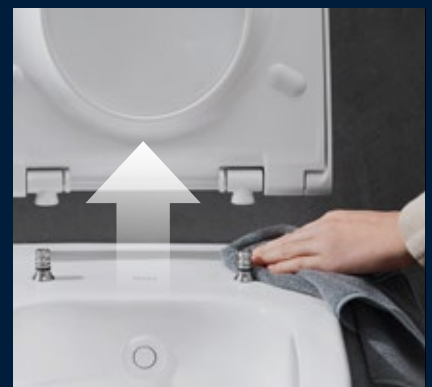

DAS IST TECEneo

Ein Design-WC, das nicht nur sauber macht, sondern auch leicht sauber zu halten ist. Gestaltet, um den Alltag einfach leichter zu machen.

Hygienisch sauber

ist der Duschstab, der vor und nach jeder Nutzung beim Aus- und Einfahren vollständig umspült wird.

Gründlich und leise

ist die TECEneo cyclon flush Spülung, die in einem kraftvollen Wirbel die WC-Keramik effektiv ausspült und gleichzeitig bemerkenswert leise ist.

Gegen Schmutz und Anhaftungen

wirkt die wasser- und schmutzabweisende cera clean Oberflächenbeschichtung, auf der das Wasser abperlt und dabei den Schmutz einfach mitnimmt.

Sauber in einem Wisch

Dank des spülrandlosen Designs bleibt kein Schmutz verborgen.

Schick und bequem

ist der ergonomische Slim WC-Sitz und Deckel mit Absenkautomatik, der bei der Montage einfach auf die dauerhaft wackelfrei vergossenen Bolzen aufgesteckt wird.

Bis in die Ecken

kann TECEneo auch um Sitz und Scharniere herum gereinigt werden. Dazu können Sitz und Deckel dank der pre fix Befestigung einfach abgenommen werden.

AKZENTE SETZEN

Ein Design-Dusch-WC, viele Möglichkeiten. Mit passenden Design-Betätigungen und -Bedienelementen passt TECEneo perfekt in jedes Bad.