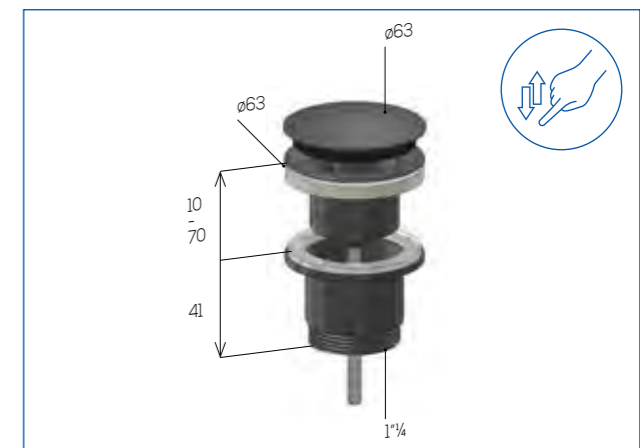

496N Golf

Piletta in ottone colorato per Lavabo/Bidet, tappo con meccanismo "In & Out"

Waste special finishing for Wash-basin/Bidet with "In & Out" plug

Piletta per Lavabo/Bidet Waste for Wash-basin/Bidet

Materiale / Material

ART.	Descrizione Description	Misura Size
496114N	CON TROPPO PIENO - WITH OVERFLOW	1" 1/4 H. 62 mm.
496114STPN	SENZA TROPPO PIENO - WITHOUT OVERFLOW	1" 1/4 H. 62 mm.

1pc 25pcs 13
1pc 25pcs 14

Colorazione / Finishing

● Nero opaco - Black Opaque RAL. 9005

496B Golf

Piletta per Lavabo/Bidet Waste for Wash-basin/Bidet

NEW

Colorazione / Finishing

○ Bianco Opaco - White Opaque RAL. 9003

ART.	Descrizione Description	Misura Size
496114B	CON TROPPO PIENO - WITH OVERFLOW	1" 1/4 H. 62 mm.
496114STPB	SENZA TROPPO PIENO - WITHOUT OVERFLOW	1" 1/4 H. 62 mm.

1pc 25pcs 13
1pc 25pcs 14

498N/B Golf

Piletta per Lavabo/Bidet Waste for Wash-basin/Bidet

Piletta Simplex Universale in ottone colorato per Lavabo/Bidet, tappo con meccanismo "In & Out"

Simplex waste special finishing for Wash-basin/Bidet with "In & Out" plug

Colorazione / Finishing

● Nero opaco - Black Opaque RAL. 9005
○ Bianco opaco - White Opaque RAL. 9003

Materiale / Material

ART.	Descrizione Description	Misura Size
● 49865114N	VITE CENTRALE 75 mm. - CENTRAL SCREW 75 mm.	1" 1/4 D. 65
○ 49865114B	VITE CENTRALE 75 mm. - CENTRAL SCREW 75 mm.	1" 1/4 D. 65

1pc 25pcs 11
1pc 25pcs 11

NEW

498SLN/B Golf

Piletta per Lavabo/Bidet Waste for Wash-basin/Bidet

Piletta Simplex Universale in ottone colorato per Lavabo/Bidet, scarico libero

Simplex waste special finishing for Wash-basin/Bidet free outlet

Colorazione / Finishing

● Nero opaco - Black Opaque RAL. 9005
○ Bianco opaco - White Opaque RAL. 9003

Materiale / Material