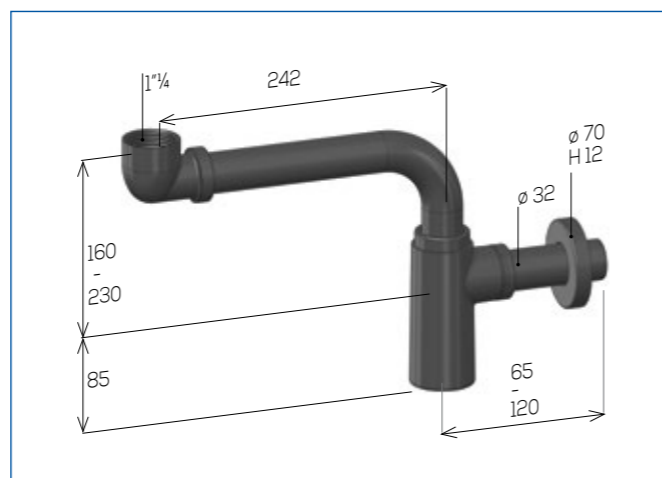

Colorazione / Finishing

● Nero opaco - Black Opaque RAL. 9005

NEW

486SSB Brigitte "Crea Spazio"

Sifone per Lavabo
Trap for Wash-basin

Colorazione / Finishing

● Bianco Opaco - White Opaque RAL. 9003