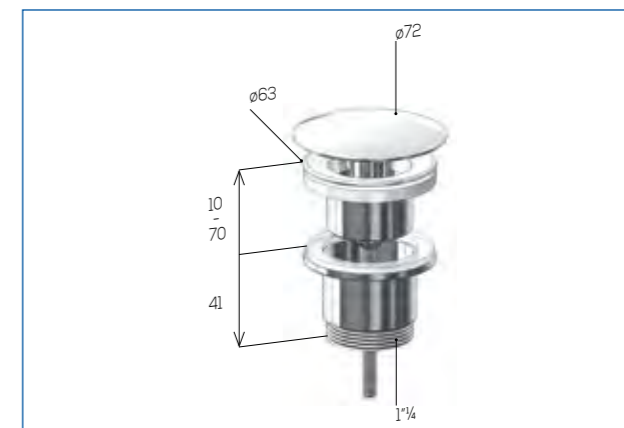

498SL Golf

Piletta per Lavabo/Bidet Waste for Wash-basin/Bidet

Piletta Simplex universale in ottone cromato per Lavabo/Bidet, scarico libero
Simplex waste in chromed brass for Wash-basin/Bidet, free outlet

NEW