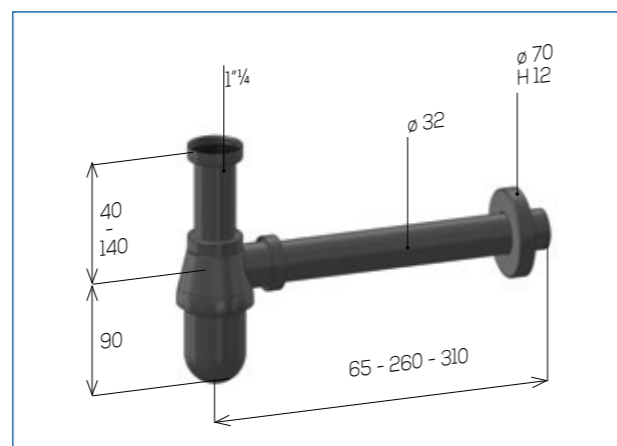

ART. Descrizione Description

Misura Size

● 53911425R12N	TUBO DI USCITA - OUTLET PIPE cm. 25	1" 1/4
○ 53911425R12B	TUBO DI USCITA - OUTLET PIPE cm. 25	1" 1/4

1pc 10pcs 5kg
1pc 10pcs 5kg

529N/B

Sifone a bottiglia per Lavabo
Bottle trap for Wash-basin

Sifone in ottone colorato per Lavabo, regolabile cm. 12, rosone H. 70x12

Trap special finishing for Wash-basin, inlet cm. 12, brass rosette H. 70x12

NEW