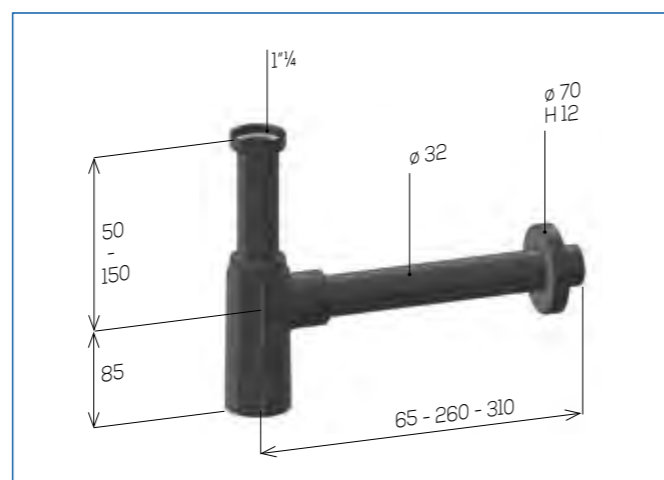

Colorazione / Finishing

● Nero opaco - Black Opaque RAL. 9005

NEW