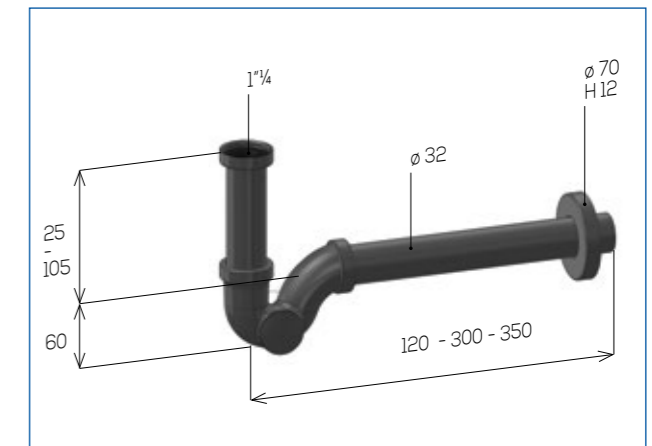

Colorazione / Finishing

Nero opaco - Black Opaque RAL 9005

Bianco Opaco - White Opaque RAL 9003

Materiale / Material

539N/B

Sifone a S per Lavabo
P. trap for Wash-basin

Sifone in ottone colorato per Lavabo, regolabile cm. 12, rosone H. 70x12

Trap special finishing for Wash-basin, inlet cm. 12, brass rosette H. 70x12

NEW

ART. Descrizione Description

Misura Size

● 53911425R12N	TUBO DI USCITA - OUTLET PIPE cm. 25	1" 1/4
○ 53911425R12B	TUBO DI USCITA - OUTLET PIPE cm. 25	1" 1/4

1pc 10pcs 5kg
1pc 10pcs 5kg

529N/B

Sifone a bottiglia per Lavabo
Bottle trap for Wash-basin

Sifone in ottone colorato per Lavabo, regolabile cm. 12, rosone H. 70x12

Trap special finishing for Wash-basin, inlet cm. 12, brass rosette H. 70x12

NEW

ART. Descrizione Description

Misura Size

● 52911425R12N	TUBO DI USCITA - OUTLET PIPE cm. 25	1" 1/4
○ 52911425R12B	TUBO DI USCITA - OUTLET PIPE cm. 25	1" 1/4

1pc 10pcs 5kg
1pc 10pcs 5kg

549N/B

Sifone a Colonna per Lavabo
Wash-basin Trap for pedestal basin

Sifone in ottone colorato per Lavabo, regolabile cm. 12, rosone H. 70x12

Trap special finishing for Wash-basin, inlet cm. 12, brass rosette H. 70x12

NEW

ART. Descrizione Description

Misura Size

● 54911425R12N	TUBO DI USCITA - OUTLET PIPE cm. 25	1" 1/4
○ 54911425R12B	TUBO DI USCITA - OUTLET PIPE cm. 25	1" 1/4

1pc 10pcs 5kg
1pc 10pcs 5kg