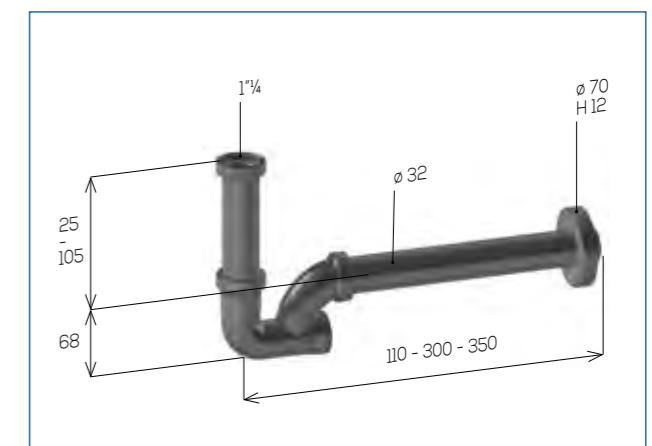

NEW

ART. Descrizione Description

Misura Size

● 54911425R12N	TUBO DI USCITA - OUTLET PIPE cm. 25	1" 1/4
○ 54911425R12B	TUBO DI USCITA - OUTLET PIPE cm. 25	1" 1/4

1pc 10pcs 5kg
1pc 10pcs 5kg

496N Golf

Piletta in ottone colorato per Lavabo/Bidet, tappo con meccanismo "In & Out"