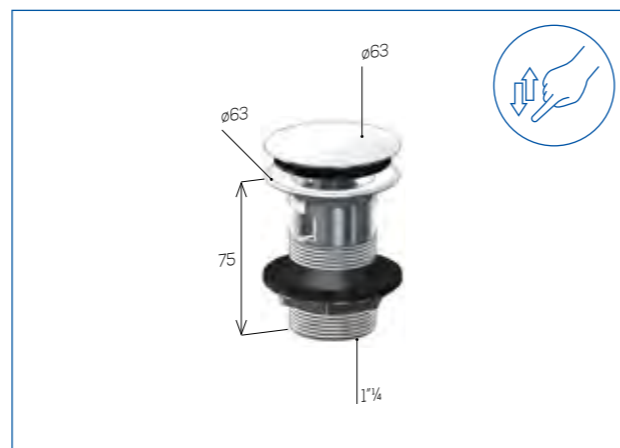

486SS Brigitte "Crea Spazio"

Sifone per Lavabo Trap for Wash-basin

Sifone "Crea Spazio" in ottone cromato per Lavabo, attacco alla piletta con raccordo 90° M/F D. 32x1" 1/4, rosone in ottone H. 70x12, finiture accurate

"Space Saver" trap in chromed brass for Wash-basin, 90° waste connection D. 32x1" 1/4 M/F, brass rosette H. 70x12, accurate finishing

Materiale / Material

ART. Descrizione Description

Misura Size

486114SS TUBO DI USCITA - OUTLET PIPE cm. 10

1" 1/4

1pc 10pcs 11

497 Golf

Piletta per Lavabo/Bidet Waste for Wash-basin/Bidet

Piletta in ottone cromato per Lavabo/Bidet, con rosetta nichelata, tappo con meccanismo "In & Out"

Waste in chromed brass for Wash-basin/Bidet with "In & Out" plug and nickled locking nut

Materiale / Material

NEW

ART. Descrizione Description

Misura Size

497114 CON TROPPO PIENO - WITH OVERFLOW

1" 1/4 H. 75 mm.

1pc 25pcs 11

497114STP SENZA TROPPO PIENO - WITHOUT OVERFLOW

1" 1/4 H. 75 mm.

1pc 25pcs 12

498SL Golf

Piletta per Lavabo/Bidet Waste for Wash-basin/Bidet

Piletta Simplex universale in ottone cromato per Lavabo/Bidet, scarico libero
Simplex waste in chromed brass for Wash-basin/Bidet, free outlet

NEW

ART. Descrizione Description

Misura Size

49865114SL VITE CENTRALE 75 mm. - CENTRAL SCREW 75 mm.

1" 1/4 D. 65

1pc 25pcs 11

569 Golf

Piletta per Lavabo Waste for Wash-basin

Piletta grigliata in ottone cromato per Lavabo, scarico libero
Waste in chromed brass for Wash-basin, free outlet

NEW

ART. Descrizione Description

Misura Size

569114SL CON TROPPO PIENO - WITH OVERFLOW

1" 1/4 H. 62 mm.

1pc 25pcs 7

569114STPSL SENZA TROPPO PIENO - WITHOUT OVERFLOW

1" 1/4 H. 62 mm.

1pc 25pcs 8

571 Golf

Piletta per Lavabo Waste for Wash-basin