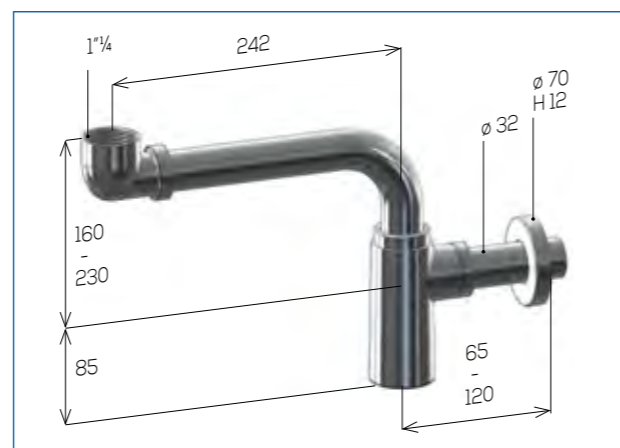

486SS Brigitte "Crea Spazio"

Sifone per Lavabo Trap for Wash-basin

Sifone "Crea Spazio" in ottone cromato per Lavabo, attacco alla piletta con raccordo 90° M/F D. 32x1" 1/4, rosone in ottone H. 70x12, finiture accurate

"Space Saver" trap in chromed brass for Wash-basin, 90° waste connection D. 32x1" 1/4 M/F, brass rosette H. 70x12, accurate finishing

Materiale / Material

ART. Descrizione Description

Misura Size

486114SS TUBO DI USCITA - OUTLET PIPE cm. 10

1" 1/4

1pc 10pcs 11

497 Golf

Piletta per Lavabo/Bidet Waste for Wash-basin/Bidet

Piletta in ottone cromato per Lavabo/Bidet, con rosetta nichelata, tappo con meccanismo "In & Out"

Waste in chromed brass for Wash-basin/Bidet with "In & Out" plug and nickled locking nut

Materiale / Material