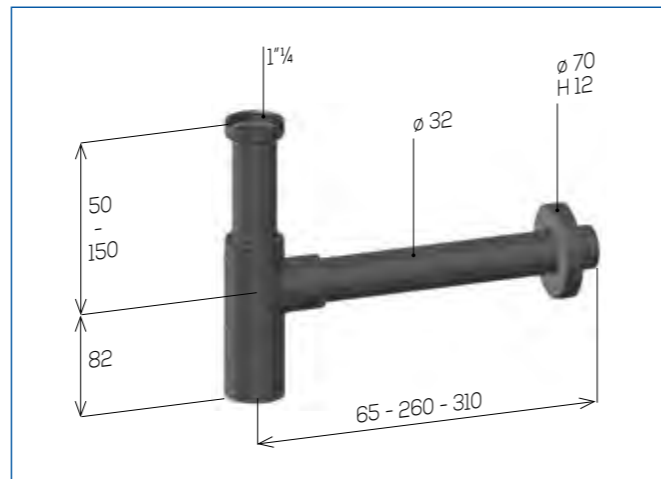

Colorazione / Finishing

NEW