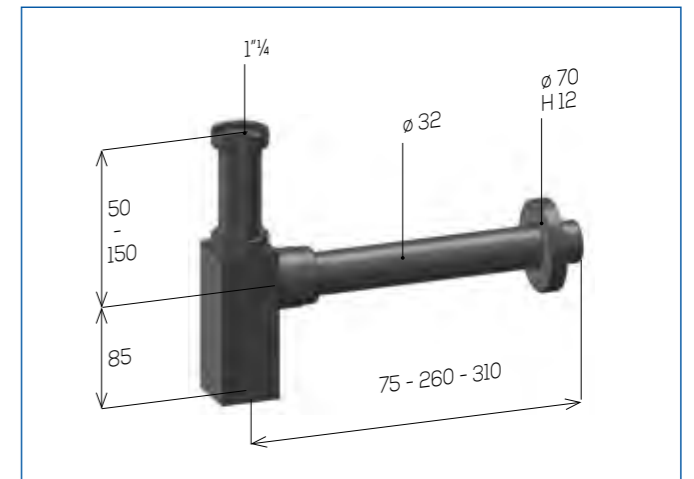

489N Melania

Sifone in ottone colorato per Lavabo, uscita innesto rapido con 2 or, regolabile cm. 12, rosone H. 70x12

Trap special finishing for Wash-basin, fast coupling with 2 O-Rings, inlet cm. 12, brass rosette H. 70x12

Materiale / Material

Sifone per Lavabo Trap for Wash-basin

ART.	Descrizione Description	Misura Size
489114N	TUBO DI USCITA - OUTLET PIPE cm. 25	1" 1/4
48911430N	TUBO DI USCITA - OUTLET PIPE cm. 30	1" 1/4

Colorazione / Finishing

NEW

489B Melania

Sifone per Lavabo Trap for Wash-basin

Colorazione / Finishing

ART.	Descrizione Description	Misura Size
489114B	TUBO DI USCITA - OUTLET PIPE cm. 25	1" 1/4
48911430B	TUBO DI USCITA - OUTLET PIPE cm. 30	1" 1/4

494N Sofia Quadro

Sifone quadro in ottone colorato per Lavabo, regolabile cm. 12, rosone H. 70x12

Squared trap special finishing for Wash-basin, inlet cm. 12, brass rosette H. 70x12

Materiale / Material

Sifone per Lavabo Trap for Wash-basin

ART.	Descrizione Description	Misura Size
494114N	TUBO DI USCITA - OUTLET PIPE cm. 25	1" 1/4
49411430N	TUBO DI USCITA - OUTLET PIPE cm. 30	1" 1/4

Colorazione / Finishing

NEW

494B Sofia Quadro

Sifone per Lavabo Trap for Wash-basin

Colorazione / Finishing

ART.	Descrizione Description	Misura Size
494114B	TUBO DI USCITA - OUTLET PIPE cm. 25	1" 1/4
49411430B	TUBO DI USCITA - OUTLET PIPE cm. 30	1" 1/4