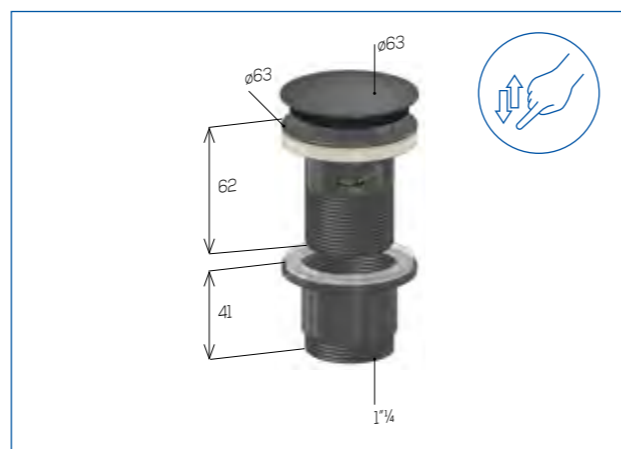

1pc 25pcs 13
1pc 25pcs 14

Colorazione / Finishing

● Nero opaco - Black Opaque RAL. 9005

496B Golf

Piletta per Lavabo/Bidet Waste for Wash-basin/Bidet

NEW

Colorazione / Finishing

○ Bianco Opaco - White Opaque RAL. 9003