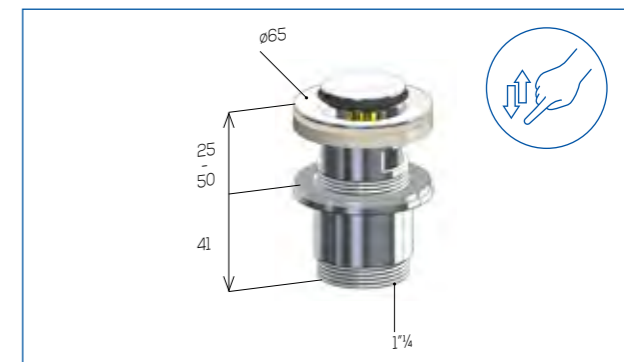

571 Golf

Piletta per Lavabo Waste for Wash-basin

Piletta in ottone cromato per Lavabo, tappo a pressione
Waste in chromed brass for Wash-basin, pressure plug

NEW