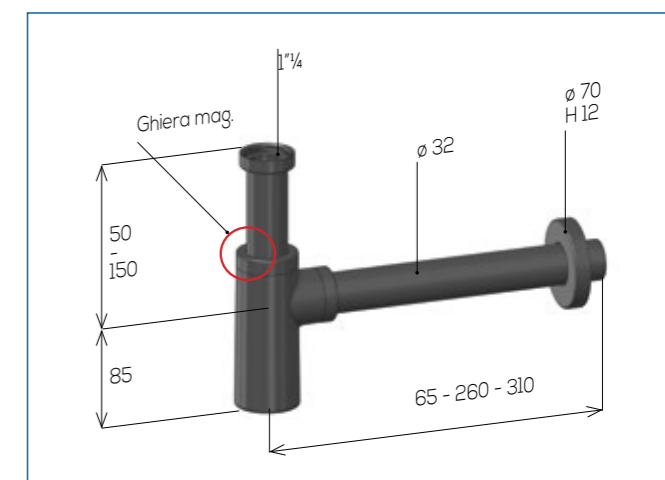

Colorazione / Finishing

● Nero opaco - Black Opaque RAL. 9005

NEW