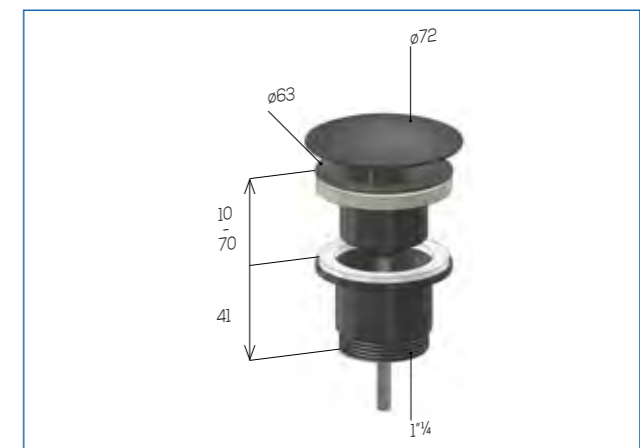

496N Golf

Piletta in ottone colorato per Lavabo/Bidet, tappo con meccanismo "In & Out"

Waste special finishing for Wash-basin/Bidet with "In & Out" plug

Piletta per Lavabo/Bidet Waste for Wash-basin/Bidet

Materiale / Material

ART.	Descrizione Description	Misura Size
496114N	CON TROPPO PIENO - WITH OVERFLOW	1" 1/4 H. 62 mm.
496114STPN	SENZA TROPPO PIENO - WITHOUT OVERFLOW	1" 1/4 H. 62 mm.

1pc 25pcs 13
1pc 25pcs 14

Colorazione / Finishing

● Nero opaco - Black Opaque RAL. 9005

496B Golf

Piletta per Lavabo/Bidet Waste for Wash-basin/Bidet

NEW

Colorazione / Finishing

○ Bianco Opaco - White Opaque RAL. 9003

ART.	Descrizione Description	Misura Size
496114B	CON TROPPO PIENO - WITH OVERFLOW	1" 1/4 H. 62 mm.
496114STPB	SENZA TROPPO PIENO - WITHOUT OVERFLOW	1" 1/4 H. 62 mm.

1pc 25pcs 13
1pc 25pcs 14

498N/B Golf

Piletta per Lavabo/Bidet Waste for Wash-basin/Bidet

Piletta Simplex Universale in ottone colorato per Lavabo/Bidet, tappo con meccanismo "In & Out"

Simplex waste special finishing for Wash-basin/Bidet with "In & Out" plug

Colorazione / Finishing

● Nero opaco - Black Opaque RAL. 9005
○ Bianco opaco - White Opaque RAL. 9003

Materiale / Material

ART.	Descrizione Description	Misura Size
● 49865114N	VITE CENTRALE 75 mm. - CENTRAL SCREW 75 mm.	1" 1/4 D. 65
○ 49865114B	VITE CENTRALE 75 mm. - CENTRAL SCREW 75 mm.	1" 1/4 D. 65

1pc 25pcs 11
1pc 25pcs 11

NEW

498SLN/B Golf

Piletta per Lavabo/Bidet Waste for Wash-basin/Bidet

Piletta Simplex Universale in ottone colorato per Lavabo/Bidet, scarico libero

Simplex waste special finishing for Wash-basin/Bidet free outlet

Colorazione / Finishing

● Nero opaco - Black Opaque RAL. 9005
○ Bianco opaco - White Opaque RAL. 9003

Materiale / Material