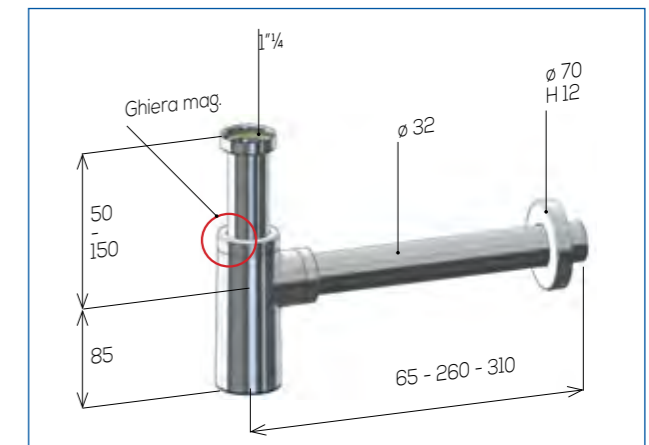

Trap in chromed brass for Wash-basin, inlet cm. 12, brass rosette H. 70x12, **one oversized ring**, accurate finishing

Materiale / Material

NEW

ART.	Descrizione Description	Misura Size	1pc	10pcs	kg
47011425GM	TUBO DI USCITA - OUTLET PIPE cm. 25	1" 1/4	1pc	10pcs	10
47011430GM	TUBO DI USCITA - OUTLET PIPE cm. 30	1" 1/4	1pc	10pcs	11