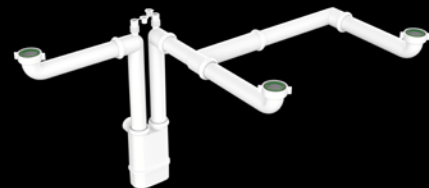

1710 _____

1720 _____

1730 _____