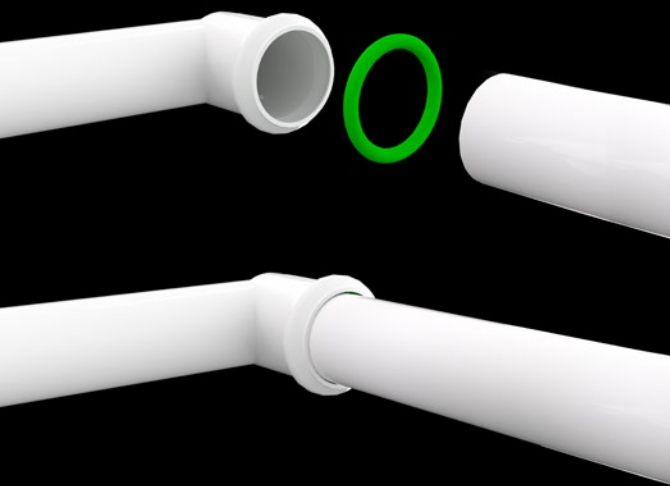

Art. 18210R64B0
OPTIONAL EXTENSION PIPE

Sono disponibili vari kit e prolungher per adattarsi a qualsiasi tipologia di lavello

Various options and extensions are available in order to adapt to every kind of sink

GALILEO è provvisto di una patella (brevettata) in materiale idrorepellente per evitare macchie di umidità sulla parete durante la fase di ispezione

GALILEO features a protective cardboard (patented) made of water repellent material to avoid humidity stains on the wall during cleaning operations

Connessioni a innesto rapido e tenuta garantita (anche in caso di scarico acqua bollente e/o detersivi) da innovative o-ring in silicone

Press-fit and leak-free connections (also in case of boiling water and/or detergents discharge) by means of innovative silicon o-rings