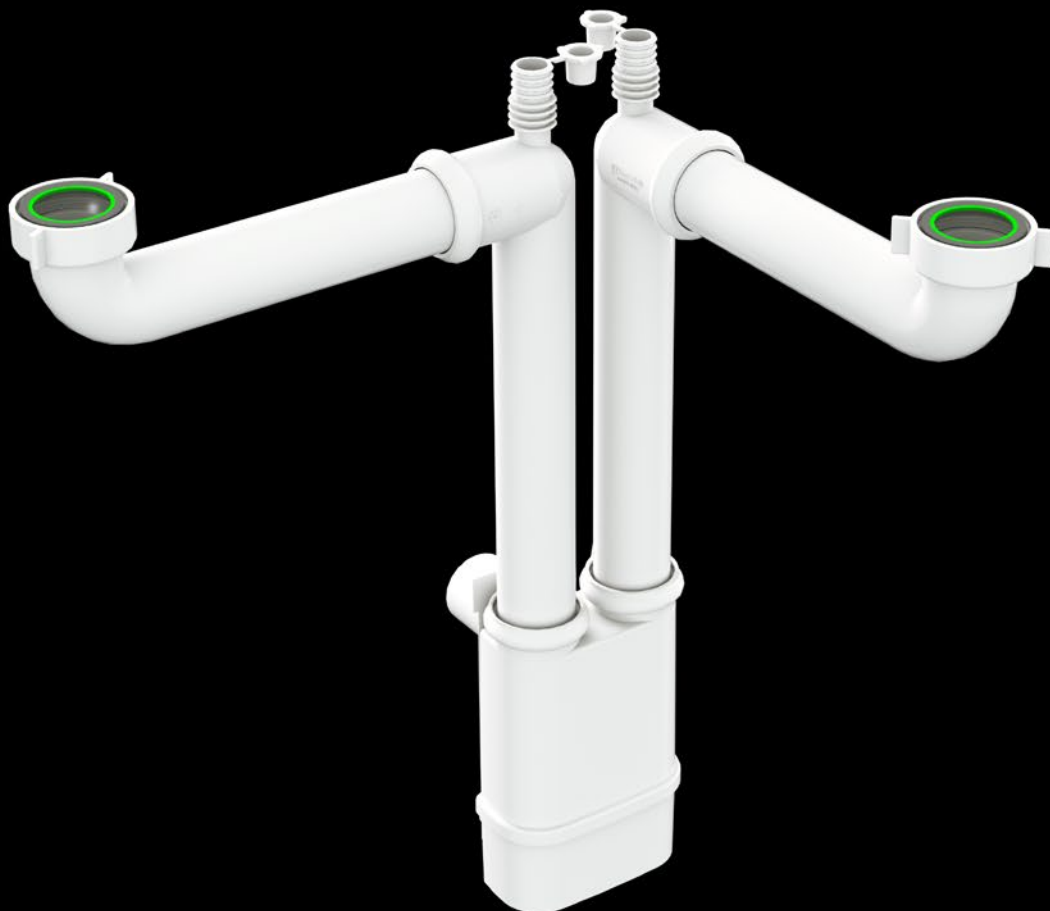

GALILEO

SIFONE SALVASPAZIO ISPEZIONABILE PER LAVELLI CUCINA.
CLEANABLE SPACE SAVER TRAP FOR KITCHEN SINKS.

BONOMINI.COM

GALILEO

bonomini
TECNOLOGIE IDRAULICHE

GALILEO è stato progettato con l'obiettivo di rendere gli scompartimenti cucina più moderni ed agevoli

GALILEO has been designed with the purpose of making kitchens' compartments more spacious and modern

Il suo ingombro ridotto permette di sfruttare al massimo gli spazi sotto il lavello

Its reduced thickness allows to fill under-the-sink compartments at their utmost capacity

GALILEO è provvisto di una patella (brevettata) in materiale idrorepellente per evitare macchie di umidità sulla parete durante la fase di ispezione

GALILEO features a protective cardboard (patented) made of water repellent material to avoid humidity stains on the wall during cleaning operations

1720

Attacco doppio per scarico elettrodomestici
Double connection for home appliances water discharge

MATERIALE MATERIAL

PP
Silicone

COLORE COLOR

Bianco / White ○
Grigio / Grey ●

PORTATA WATER FLOW

48 L/min