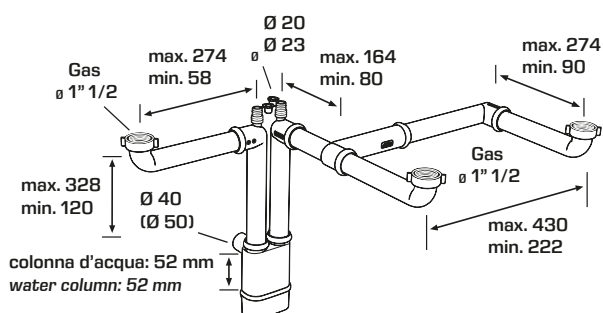

CONFEZIONE PACKAGE

1710PP40S0	1"1/2 x ø 40 mm Bianco / White Per lavelli ad una via, doppio scarico elettrodomestici For single bowl sinks and two home appliances connections	10 pezzi - G8
1710PP50S0	1"1/2 x ø 50 mm Bianco / White Per lavelli ad una via, doppio scarico elettrodomestici For single bowl sinks and two home appliances connections	10 pezzi - G8
1710PP40S2	1"1/2 x ø 40 mm Grigio / Grey Per lavelli ad una via, doppio scarico elettrodomestici For single bowl sinks and two home appliances connections	10 pezzi - G8
1710PP50S2	1"1/2 x ø 50 mm Grigio / Grey Per lavelli ad una via, doppio scarico elettrodomestici For single bowl sinks and two home appliances connections	10 pezzi - G8

1720

Attacco doppio per scarico elettrodomestici
Double connection for home appliances water discharge

MATERIALE MATERIAL

PP
Silicone

COLORE COLOR

Bianco / White ○
Grigio / Grey ●

PORTATA WATER FLOW

48 L/min

CODICE CODE

DESCRIZIONE DESCRIPTION

CONFEZIONE PACKAGE

1720PP40S0	1"1/2 x ø 40 mm Bianco / White Per lavelli a due vie, doppio scarico elettrodomestici For double bowl sinks and two home appliances connections	10 pezzi - G8
1720PP50S0	1"1/2 x ø 50 mm Bianco / White Per lavelli a due vie, doppio scarico elettrodomestici For double bowl sinks and two home appliances connections	10 pezzi - G8
1720PP40S2	1"1/2 x ø 40 mm Grigio / Grey Per lavelli a due vie, doppio scarico elettrodomestici For double bowl sinks and two home appliances connections	10 pezzi - G8
1720PP50S2	1"1/2 x ø 50 mm Grigio / Grey Per lavelli a due vie, doppio scarico elettrodomestici For double bowl sinks and two home appliances connections	10 pezzi - G8

1730

Attacco doppio per scarico elettrodomestici e regolazione per vasche di diversa altezza
Double connection for home appliances water discharge and with clearance for unlevelled bowls

MATERIALE MATERIAL