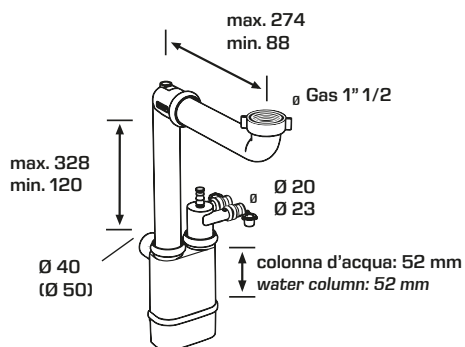

MATERIALE MATERIAL

PP
Silicone

COLORE COLOR

Bianco / White ○
Grigio / Grey ●

PORTATA WATER FLOW

48 L/min

CODICE CODE

DESCRIZIONE DESCRIPTION

CONFEZIONE PACKAGE

1710PP40S0	1"1/2 x ø 40 mm Bianco / White Per lavelli ad una via, doppio scarico elettrodomestici For single bowl sinks and two home appliances connections	10 pezzi - G8
1710PP50S0	1"1/2 x ø 50 mm Bianco / White Per lavelli ad una via, doppio scarico elettrodomestici For single bowl sinks and two home appliances connections	10 pezzi - G8
1710PP40S2	1"1/2 x ø 40 mm Grigio / Grey Per lavelli ad una via, doppio scarico elettrodomestici For single bowl sinks and two home appliances connections	10 pezzi - G8
1710PP50S2	1"1/2 x ø 50 mm Grigio / Grey Per lavelli ad una via, doppio scarico elettrodomestici For single bowl sinks and two home appliances connections	10 pezzi - G8