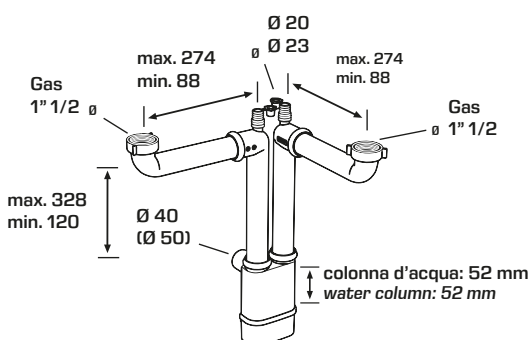

MATERIALE MATERIAL

PP
Silicone

COLORE COLOR

Bianco / White ○
Grigio / Grey ●

PORTATA WATER FLOW

48 L/min

CODICE CODE

DESCRIZIONE DESCRIPTION

CONFEZIONE PACKAGE

1710PP40S0	1"1/2 x ø 40 mm Bianco / White Per lavelli ad una via, doppio scarico elettrodomestici For single bowl sinks and two home appliances connections	10 pezzi - G8
1710PP50S0	1"1/2 x ø 50 mm Bianco / White Per lavelli ad una via, doppio scarico elettrodomestici For single bowl sinks and two home appliances connections	10 pezzi - G8
1710PP40S2	1"1/2 x ø 40 mm Grigio / Grey Per lavelli ad una via, doppio scarico elettrodomestici For single bowl sinks and two home appliances connections	10 pezzi - G8
1710PP50S2	1"1/2 x ø 50 mm Grigio / Grey Per lavelli ad una via, doppio scarico elettrodomestici For single bowl sinks and two home appliances connections	10 pezzi - G8

1720

Attacco doppio per scarico elettrodomestici
Double connection for home appliances water discharge

MATERIALE MATERIAL

PP
Silicone

COLORE COLOR

Bianco / White ○
Grigio / Grey ●

PORTATA WATER FLOW

48 L/min

CODICE CODE

DESCRIZIONE DESCRIPTION

CONFEZIONE PACKAGE

1720PP40S0	1"1/2 x ø 40 mm Bianco / White Per lavelli a due vie, doppio scarico elettrodomestici For double bowl sinks and two home appliances connections	10 pezzi - G8
1720PP50S0	1"1/2 x ø 50 mm Bianco / White Per lavelli a due vie, doppio scarico elettrodomestici For double bowl sinks and two home appliances connections	10 pezzi - G8
1720PP40S2	1"1/2 x ø 40 mm Grigio / Grey Per lavelli a due vie, doppio scarico elettrodomestici For double bowl sinks and two home appliances connections	10 pezzi - G8
1720PP50S2	1"1/2 x ø 50 mm Grigio / Grey Per lavelli a due vie, doppio scarico elettrodomestici For double bowl sinks and two home appliances connections	10 pezzi - G8