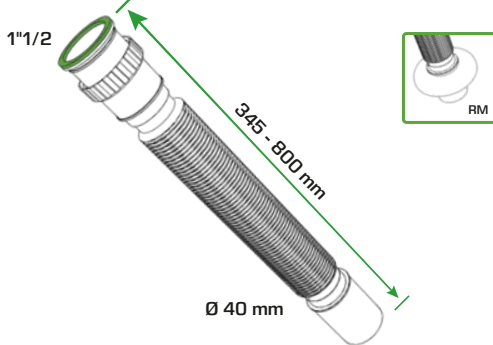

GHIERA IN POLYPROPYLENE
POLYPROPYLENE NUT

GUARNIZIONE SOVRASTAMPATA
OVERMOLDED GASKET

USCITA DOPPIA
DOUBLE OUTLET

ROSONE
ROSETTE

9132

Tubo flessibile ed estensibile. Attacco con ghiera in lega leggera
Flexible and extensible pipe with light alloy threaded nut

1"1/4 x ø 32 mm
Guarnizione sovra-stampata / Uscita singola
Co-injected washer / Single outlet

200 pezzi - G7

91320T54B0

1"1/4 x ø 32 mm
Guarnizione sovra-stampata / Uscita singola / Rosone
Co-injected washer / Single outlet / Rosette

165 pezzi - G7

9132RM54B0

9140

Tubo flessibile ed estensibile. Attacco con ghiera in lega leggera
Flexible and extensible pipe with light alloy threaded nut

MATERIALE MATERIAL

PP/Lega Leggera
TPE/Light Alloy

91400T64B0

1"1/2 x ø 40 mm
Guarnizione sovra-stampata / Uscita singola / Rosone
Co-injected washer / Single outlet / Rosette

130 pezzi - G7

9140RM64B0

9134

Tubo flessibile ed estensibile. Attacco con ghiera in lega leggera
Flexible and extensible pipe with light alloy threaded nut