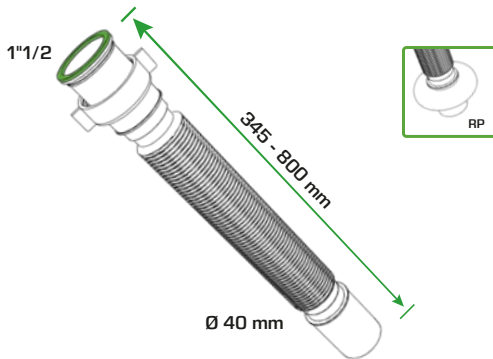

CODICE CODE

DESCRIZIONE DESCRIPTION

CONFEZIONE PACKAGE

1"1/4 x ø 32 mm
Guarnizione sovra-stampata / Uscita singola
Co-injected washer / Single outlet

190 pezzi - G7

9132PP54B0

1"1/4 x ø 32 mm
Guarnizione sovra-stampata / Uscita singola / Rosone
Co-injected washer / Single outlet / Rosette

160 pezzi - G7

9132RP54B0

9140

Tubo flessibile ed estensibile. Attacco con ghiera in plastica
Flexible and extensible pipe with plastic nut

MATERIALE MATERIAL

PP
TPE

COLORE COLOR

Bianco
White