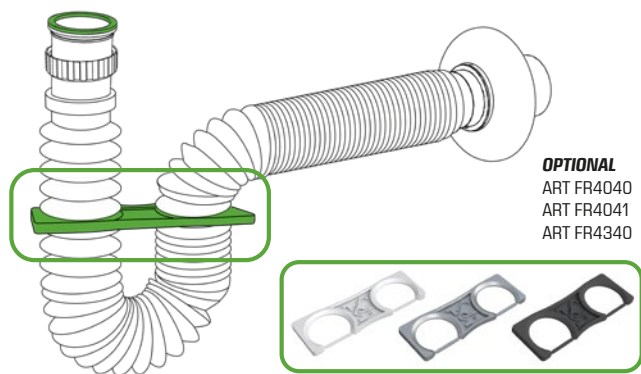

JOULEYONE

TUBO FLESSIBILE ED ESTENSIBILE
FLEXIBLE AND EXTENSIBLE PIPE

MADE IN ITALY

BONOMINI.COM

JOLLYONE

bonomini
TECNOLOGIE IDRAULICHE

FERMAGLIO PER TUBI FLESSIBILI Ø 32/40 MM
HOSE CLIP Ø 32/40 MM

GHIERA ALLUMINIO
ALUMINUM NUT

GHIERA IN POLYPROPYLENE
POLYPROPYLENE NUT

GUARNIZIONE SOVRASTAMPATA
OVERMOLDED GASKET

USCITA DOPPIA
DOUBLE OUTLET

ROSONE
ROSETTE

9132

Tubo flessibile ed estensibile. Attacco con ghiera in lega leggera
Flexible and extensible pipe with light alloy threaded nut

1"1/4 x ø 32 mm
Guarnizione sovra-stampata / Uscita singola
Co-injected washer / Single outlet

200 pezzi - G7

91320T54B0

1"1/4 x ø 32 mm
Guarnizione sovra-stampata / Uscita singola / Rosone
Co-injected washer / Single outlet / Rosette

1"1/4 x ø 32/40 mm
Guarnizione sovra-stampata / Uscita doppia
Co-injected washer / Double outlet

125 pezzi - B6

91340T54B0

1"1/4 x ø 32/40 mm
Guarnizione sovra-stampata / Uscita doppia / Rosone
Co-injected washer / Double outlet / Rosette