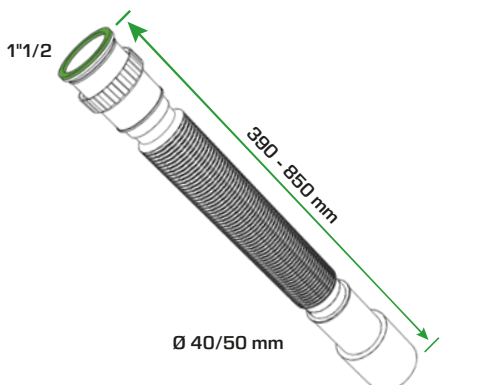

91400T64B0

1"1/2 x ø 40 mm
Guarnizione sovra-stampata / Uscita singola / Rosone
Co-injected washer / Single outlet / Rosette

130 pezzi - G7

9140RM64B0

9134

Tubo flessibile ed estensibile. Attacco con ghiera in lega leggera
Flexible and extensible pipe with light alloy threaded nut

1"1/4 x ø 32/40 mm
Guarnizione sovra-stampata / Uscita doppia
Co-injected washer / Double outlet

125 pezzi - B6

91340T54B0

1"1/4 x ø 32/40 mm
Guarnizione sovra-stampata / Uscita doppia / Rosone
Co-injected washer / Double outlet / Rosette

100 pezzi - B6

9134RM54B0

9145

Tubo flessibile ed estensibile. Attacco con ghiera in lega leggera
Flexible and extensible pipe with light alloy threaded nut

MATERIALE MATERIAL

PP/Lega Leggera
TPE/Light Alloy

COLORE COLOR

Bianco
White

APPLICAZIONE APPLICATION

CODICE CODE

DESCRIZIONE DESCRIPTION

CONFEZIONE PACKAGE

1"1/2 x ø 40/50 mm
Guarnizione sovra-stampata / Uscita doppia
Co-injected washer / Double outlet

150 pezzi - G8