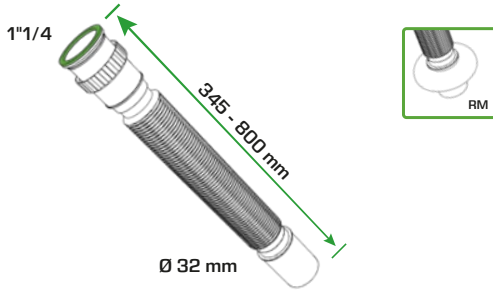

JOULEYONE

TUBO FLESSIBILE ED ESTENSIBILE
FLEXIBLE AND EXTENSIBLE PIPE

MADE IN ITALY

BONOMINI.COM

JOLLYONE

bonomini
TECNOLOGIE IDRAULICHE

FERMAGLIO PER TUBI FLESSIBILI Ø 32/40 MM
HOSE CLIP Ø 32/40 MM

GHIERA ALLUMINIO
ALUMINUM NUT

GHIERA IN POLYPROPYLENE
POLYPROPYLENE NUT

GUARNIZIONE SOVRASTAMPATA
OVERMOLDED GASKET

USCITA DOPPIA
DOUBLE OUTLET

ROSONE
ROSETTE

9132

Tubo flessibile ed estensibile. Attacco con ghiera in lega leggera
Flexible and extensible pipe with light alloy threaded nut

1"1/4 x ø 32 mm
Guarnizione sovra-stampata / Uscita singola
Co-injected washer / Single outlet

200 pezzi - G7

91320T54B0

1"1/4 x ø 32 mm
Guarnizione sovra-stampata / Uscita singola / Rosone
Co-injected washer / Single outlet / Rosette

1"1/4 x ø 32/40 mm
Guarnizione sovra-stampata / Uscita doppia
Co-injected washer / Double outlet

125 pezzi - B6

91340T54B0

1"1/4 x ø 32/40 mm
Guarnizione sovra-stampata / Uscita doppia / Rosone
Co-injected washer / Double outlet / Rosette