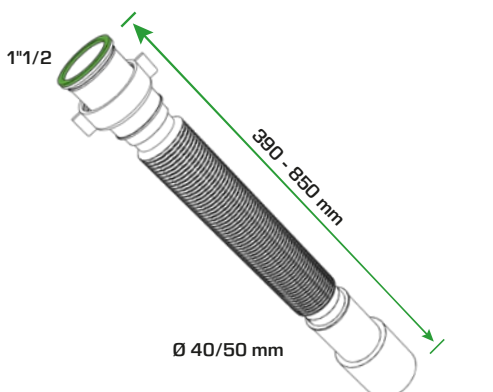

125 pezzi - G7

9140RP64B0

9134

Tubo flessibile ed estensibile. Attacco con ghiera in plastica
Flexible and extensible pipe with plastic nut

MATERIALE MATERIAL

PP
TPE

COLORE COLOR

Bianco
White

APPLICAZIONE APPLICATION

CODICE CODE

DESCRIZIONE DESCRIPTION

CONFEZIONE PACKAGE

1"1/4 x ø 32/40 mm
Guarnizione sovra-stampata / Uscita doppia
Co-injected washer / Double outlet

100 pezzi - B6

9134PP54B0

1"1/4 x ø 32/40 mm
Guarnizione sovra-stampata / Uscita doppia / Rosone
Co-injected washer / Double outlet / Rosette

100 pezzi - B6

9134RP54B0

9145

Tubo flessibile ed estensibile. Attacco con ghiera in plastica
Flexible and extensible pipe with plastic nut

MATERIALE MATERIAL

PP
TPE

COLORE COLOR

Bianco
White