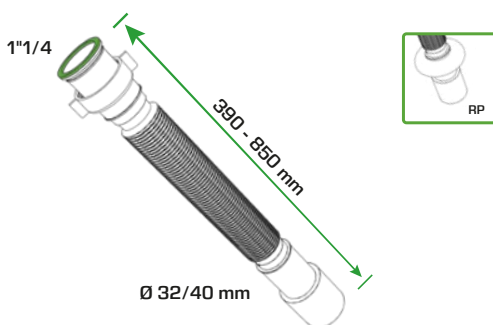

160 pezzi - G7

9132RP54B0

9140

Tubo flessibile ed estensibile. Attacco con ghiera in plastica
Flexible and extensible pipe with plastic nut

MATERIALE MATERIAL

PP
TPE

COLORE COLOR

Bianco
White

APPLICAZIONE APPLICATION

CODICE CODE

DESCRIZIONE DESCRIPTION

CONFEZIONE PACKAGE

1"1/2 x ø 40 mm
Guarnizione sovra-stampata / Uscita singola
Co-injected washer / Single outlet

150 pezzi - G7

9140PP64B0

1"1/2 x ø 40 mm
Guarnizione sovra-stampata / Uscita singola / Rosone
Co-injected washer / Single outlet / Rosette

125 pezzi - G7

9140RP64B0

9134

Tubo flessibile ed estensibile. Attacco con ghiera in plastica
Flexible and extensible pipe with plastic nut

MATERIALE MATERIAL

PP
TPE

COLORE COLOR

Bianco
White