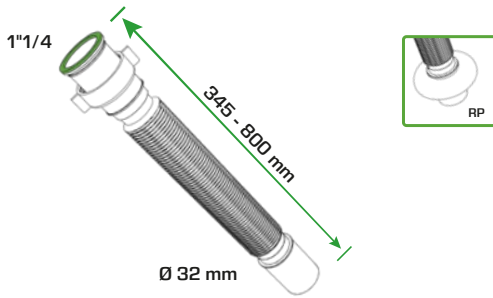

1"1/4 x ø 32/40 mm
Guarnizione sovra-stampata / Uscita doppia
Co-injected washer / Double outlet

125 pezzi - B6

91340T54B0

1"1/4 x ø 32/40 mm
Guarnizione sovra-stampata / Uscita doppia / Rosone
Co-injected washer / Double outlet / Rosette

100 pezzi - B6

9134RM54B0

9145

Tubo flessibile ed estensibile. Attacco con ghiera in lega leggera
Flexible and extensible pipe with light alloy threaded nut

MATERIALE MATERIAL

PP/Lega Leggera
TPE/Light Alloy

COLORE COLOR

Bianco
White

APPLICAZIONE APPLICATION

CODICE CODE

DESCRIZIONE DESCRIPTION

CONFEZIONE PACKAGE

1"1/2 x ø 40/50 mm
Guarnizione sovra-stampata / Uscita doppia
Co-injected washer / Double outlet

150 pezzi - G8

91450T64B0

9132

Tubo flessibile ed estensibile. Attacco con ghiera in plastica
Flexible and extensible pipe with plastic nut

MATERIALE MATERIAL

PP
TPE

COLORE COLOR

Bianco
White

APPLICAZIONE APPLICATION