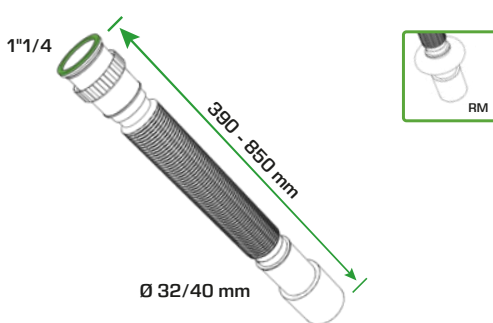

91400T64B0

1"1/2 x ø 40 mm
Guarnizione sovra-stampata / Uscita singola / Rosone
Co-injected washer / Single outlet / Rosette

130 pezzi - G7

9140RM64B0

9134

Tubo flessibile ed estensibile. Attacco con ghiera in lega leggera
Flexible and extensible pipe with light alloy threaded nut

1"1/4 x ø 32/40 mm
Guarnizione sovra-stampata / Uscita doppia
Co-injected washer / Double outlet

125 pezzi - B6

91340T54B0

1"1/4 x ø 32/40 mm
Guarnizione sovra-stampata / Uscita doppia / Rosone
Co-injected washer / Double outlet / Rosette