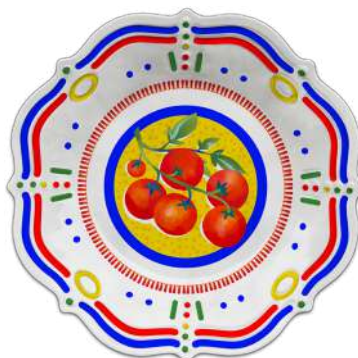

### KITCHEN

BLEN.DOL01  
Frullatore  
Blender  
19,7 x 18,2 cm; H 39,6 cm

MILK.DOL01  
Montalatte  
Milk frother  
16,8 x 10 cm; H 18,4 cm

DOLCE VITA

KITCHEN

ESMA.DOL01  
Macchina espresso  
Espresso machine  
32,8 x 17,9 cm; H 32,8 cm

## OUTDOOR

PL1.DOL01  
Piatto piano - Melamina  
Dinner plate - Melamine  
Ø 28 cm

PL2.DOL01  
Piatto fondo - Melamina  
Soup plate - Melamine  
Ø 23,5 cm

PL3.DOL01  
Piatto frutta - Melamina  
Dessert plate - Melamine  
Ø 22 cm