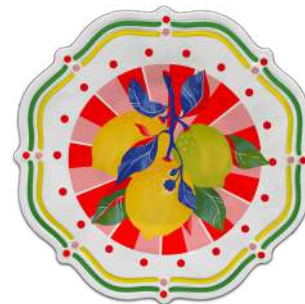

## OUTDOOR

PL1.DOL01  
Piatto piano - Melamina  
Dinner plate - Melamine  
Ø 28 cm

PL2.DOL01  
Piatto fondo - Melamina  
Soup plate - Melamine  
Ø 23,5 cm

PL3.DOL01  
Piatto frutta - Melamina  
Dessert plate - Melamine  
Ø 22 cm

PL1.DOL02  
Piatto piano - Melamina  
Dinner plate - Melamine  
Ø 28 cm

PL2.DOL02  
Piatto fondo - Melamina  
Soup plate - Melamine  
Ø 23,5 cm

PL3.DOL02  
Piatto frutta - Melamina  
Dessert plate - Melamine  
Ø 22 cm

PL1.DOL03  
Piatto piano - Melamina  
Dinner plate - Melamine  
Ø 28 cm

PL2.DOL03  
Piatto fondo - Melamina  
Soup plate - Melamine  
Ø 23,5 cm

PL3.DOL03  
Piatto frutta - Melamina  
Dessert plate - Melamine  
Ø 22 cm