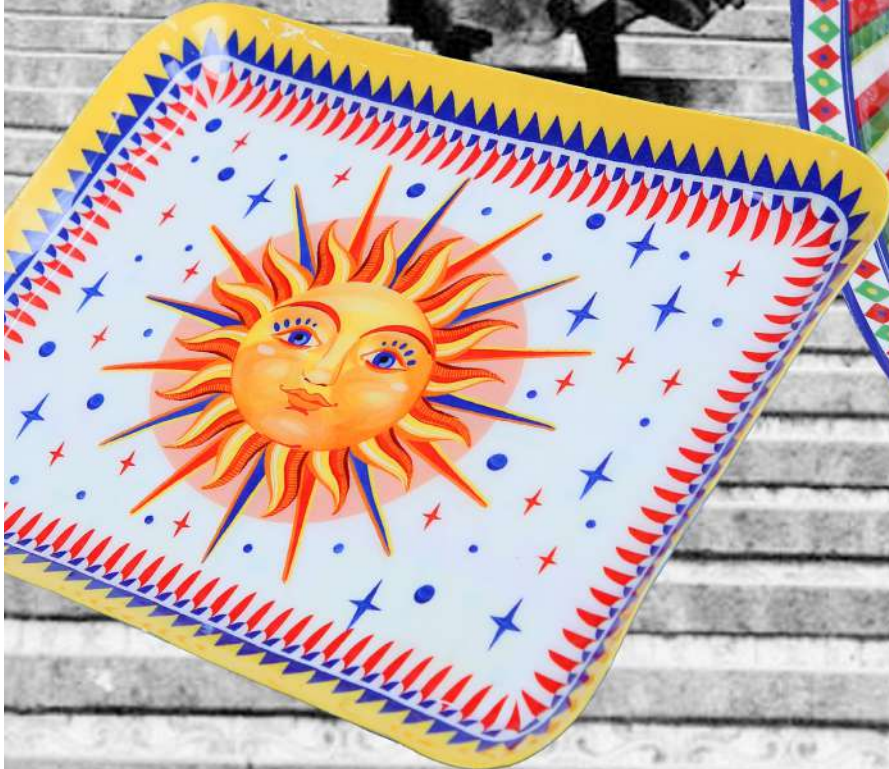

## LIVING

TABL1.DOL01  
Tavolino - Metallo  
Side table - Metal  
Ø 45 cm; H 56 cm

TABL2.DOL01  
Tavolino - Metallo  
Coffee table - Metal  
Ø 56 cm; H 45 cm