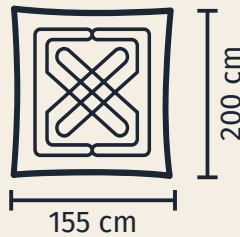

STOCK SERVICE DUVETS

EUROPE SIZES

GERMANY

135CM X 200CM

500 gsm

365

400 gsm

300 gsm

oz gr

5.2 2350

5.2 2350

5.2 2350

GERMANY

155CM X 200CM

500 gsm

365

400 gsm

300 gsm

oz gr

3.8 1705

3.0 1364

2.3 1023

EU ESPECIAL

200CM X 200CM

STOCK SERVICE DUVETS

USA / CANADA SIZES

TWIN L TWIN XL

60" X 92"
173CM X 234 CM

500 gsm

400 gsm

300 gsm

gr