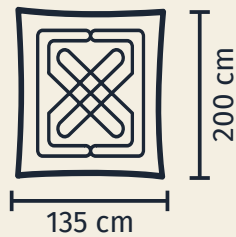

STOCK SERVICE DUVETS

EUROPE SIZES

GERMANY

135CM X 200CM

500 gsm

365

400 gsm

300 gsm

oz gr

5.2 2350

5.2 2350

5.2 2350

GERMANY

155CM X 200CM

500 gsm

365

STOCK SERVICE DUVETS

USA / CANADA SIZES

TWIN L TWIN XL

60" X 92"
173CM X 234 CM

500 gsm

400 gsm

300 gsm

gr

gr

2600

2100

1600

KING CALL KING

90" X 92"
270CM X 234 CM

500 gsm

400 gsm