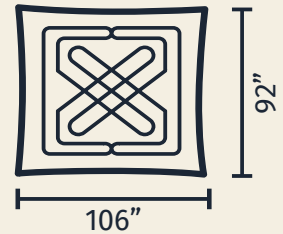

STOCK SERVICE DUVETS

EUROPE SIZES

GERMANY

135CM X 200CM

500 gsm

365

400 gsm

300 gsm

STOCK SERVICE DUVETS

USA / CANADA SIZES

TWIN L TWIN XL

60" X 92"
173CM X 234 CM

500 gsm

400 gsm

300 gsm

gr

2000

1600

1200

FULL QUEEN

90" X 92"
229CM X 234 CM

500 gsm

400 gsm

300 gsm

gr

2600

2100

1600

KING CALL KING

90" X 92"
270CM X 234 CM

500 gsm

400 gsm