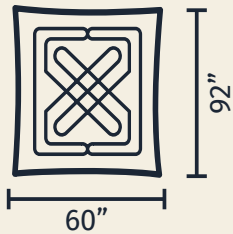

oz gr

5.2 2350

5.2 2350

5.2 2350

GERMANY

155CM X 200CM

500 gsm

365

400 gsm

300 gsm

oz gr

3.8 1705

3.0 1364

2.3 1023

EU ESPECIAL

200CM X 200CM

500 gsm

365

400 gsm

300 gsm

oz gr

4.4 2000

3.5 1600

2.6 1200

STOCK SERVICE DUVETS

USA / CANADA SIZES

TWIN L TWIN XL

60" X 92"
173CM X 234 CM

500 gsm

400 gsm

300 gsm

gr