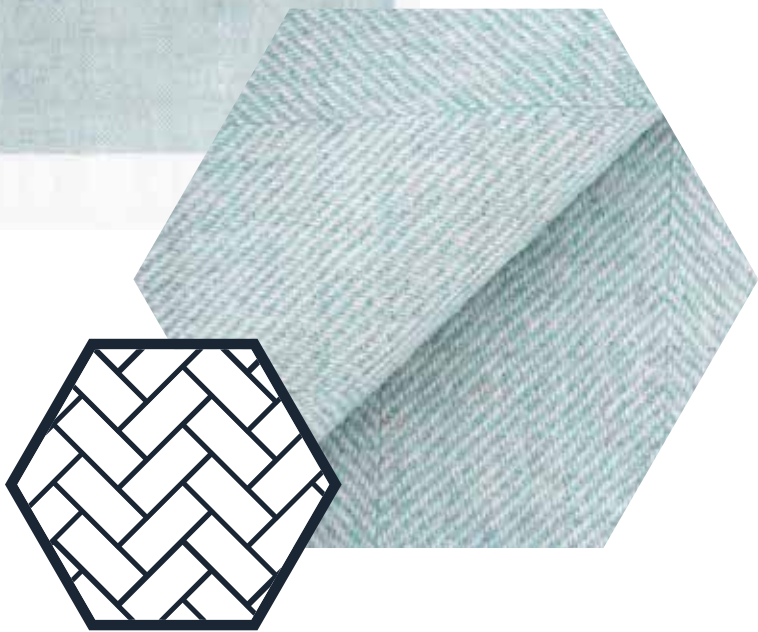

HTHE15011-005 | SAND

HTHE15011-004 | CARMEL

HTHE15011-002 | CHOCOLATE

HTHE15011-003 | BLACK

HERRINGBONE EYELASH

HTHE15011-101 | JADE

SKU	COMERCIAL NAME	SIZE
HTHE15011	HERRINGBONE EYELASH	130 x 180 cm 51 x 71 inc
WEIGHT	MATERIAL	
510 gr. 1.12 lb.	100% BABY ALPACA	