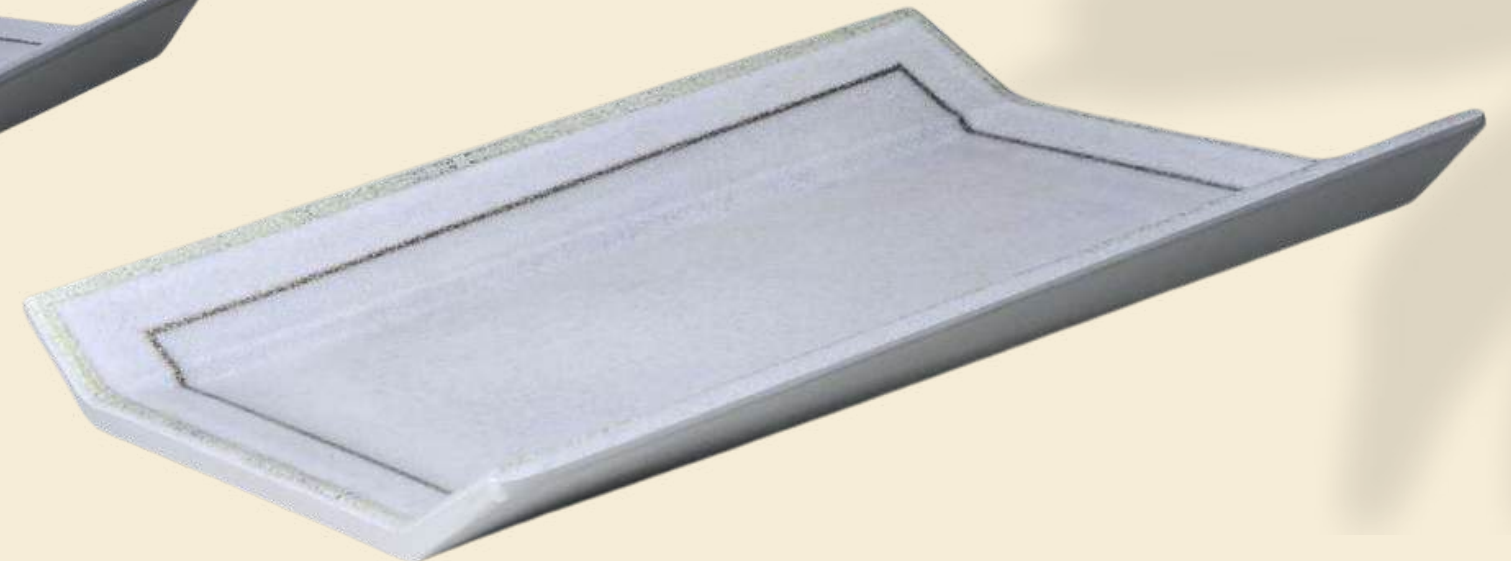

WHAT - THE DECORATION (CONT.)

- Yienn Lih Enterprises Co., Ltd.
- Melamine
- White Dew
- Stone Look
- And more

item no. 25166 GN 1/4

size: 26.5 x 16.2 x 3.5(H) cm

item no. 25167 GN 1/3

size: 32.5 x 17.6 x 3.5(H) cm

item no. 21837

size: 22.5 x 22.5 x 2.2(H) cm

item no. 21838

size: 26.8 x 26.8 x 2.3(H) cm

item no. 33130

size: 22 x 22 x 5.3(H) cm

item no. 25145

size: 29 x 29 x 2.3(H) cm

item no. 20464

size: 30 x 17.8 x x 2.5(H) cm

item no. 21127

size: 15.3 x 15.3 x 1.6(H) cm

item no. 20465

size: 22.8 x 22.8 x 1.8(H) cm

item no. 31379

size: 10.7 x 10.7 x 8.8(H) cm

item no. 30348

size: 11.5 x 11.5 x 5.8(H) cm

item no. 30884

size: 15.3 x 15.3 x 3.6(H) cm

item no. 31033
size: 16.7 x 16.7 x 4(H) cm

item no. 31034
size: 18.9 x 18.9 x 4.5(H) cm

MELAMINE WHITE DEW COLLECTION