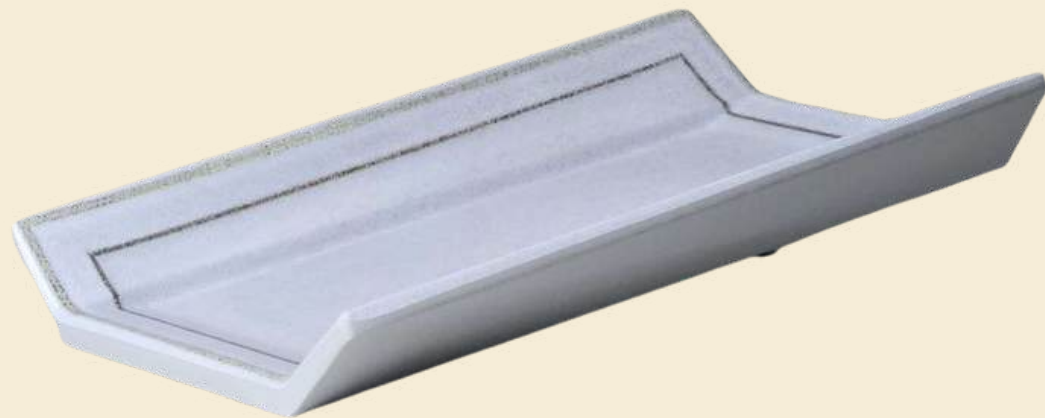

WHAT - THE DECORATION (CONT.)

- Yienn Lih Enterprises Co., Ltd.
- Melamine
- White Dew
- Stone Look
- And more

item no. 25166 GN 1/4

size: 26.5 x 16.2 x 3.5(H) cm

item no. 25167 GN 1/3

size: 32.5 x 17.6 x 3.5(H) cm

item no. 25168 GN 1/2

size: 32.5 x 26.5 x 3.5(H) cm

item no.52170 GN 1/1

size: 53 x 32.5 x x 3.5(H) cm

item no. 25169 GN 2/4

size: 53 x 16.2 x x 3.5(H) cm

item no. 31380

size: 15 x 15 x 6.7(H) cm

item no. 21837

size: 22.5 x 22.5 x 2.2(H) cm

item no. 21838

size: 26.8 x 26.8 x 2.3(H) cm

item no. 33130

size: 22 x 22 x 5.3(H) cm

item no. 25145

size: 29 x 29 x 2.3(H) cm

item no. 30348

size: 11.5 x 11.5 x 5.8(H) cm

item no. 30884

size: 15.3 x 15.3 x 3.6(H) cm

item no. 31033
size: 16.7 x 16.7 x 4(H) cm

item no. 31034
size: 18.9 x 18.9 x 4.5(H) cm

MELAMINE WHITE DEW COLLECTION