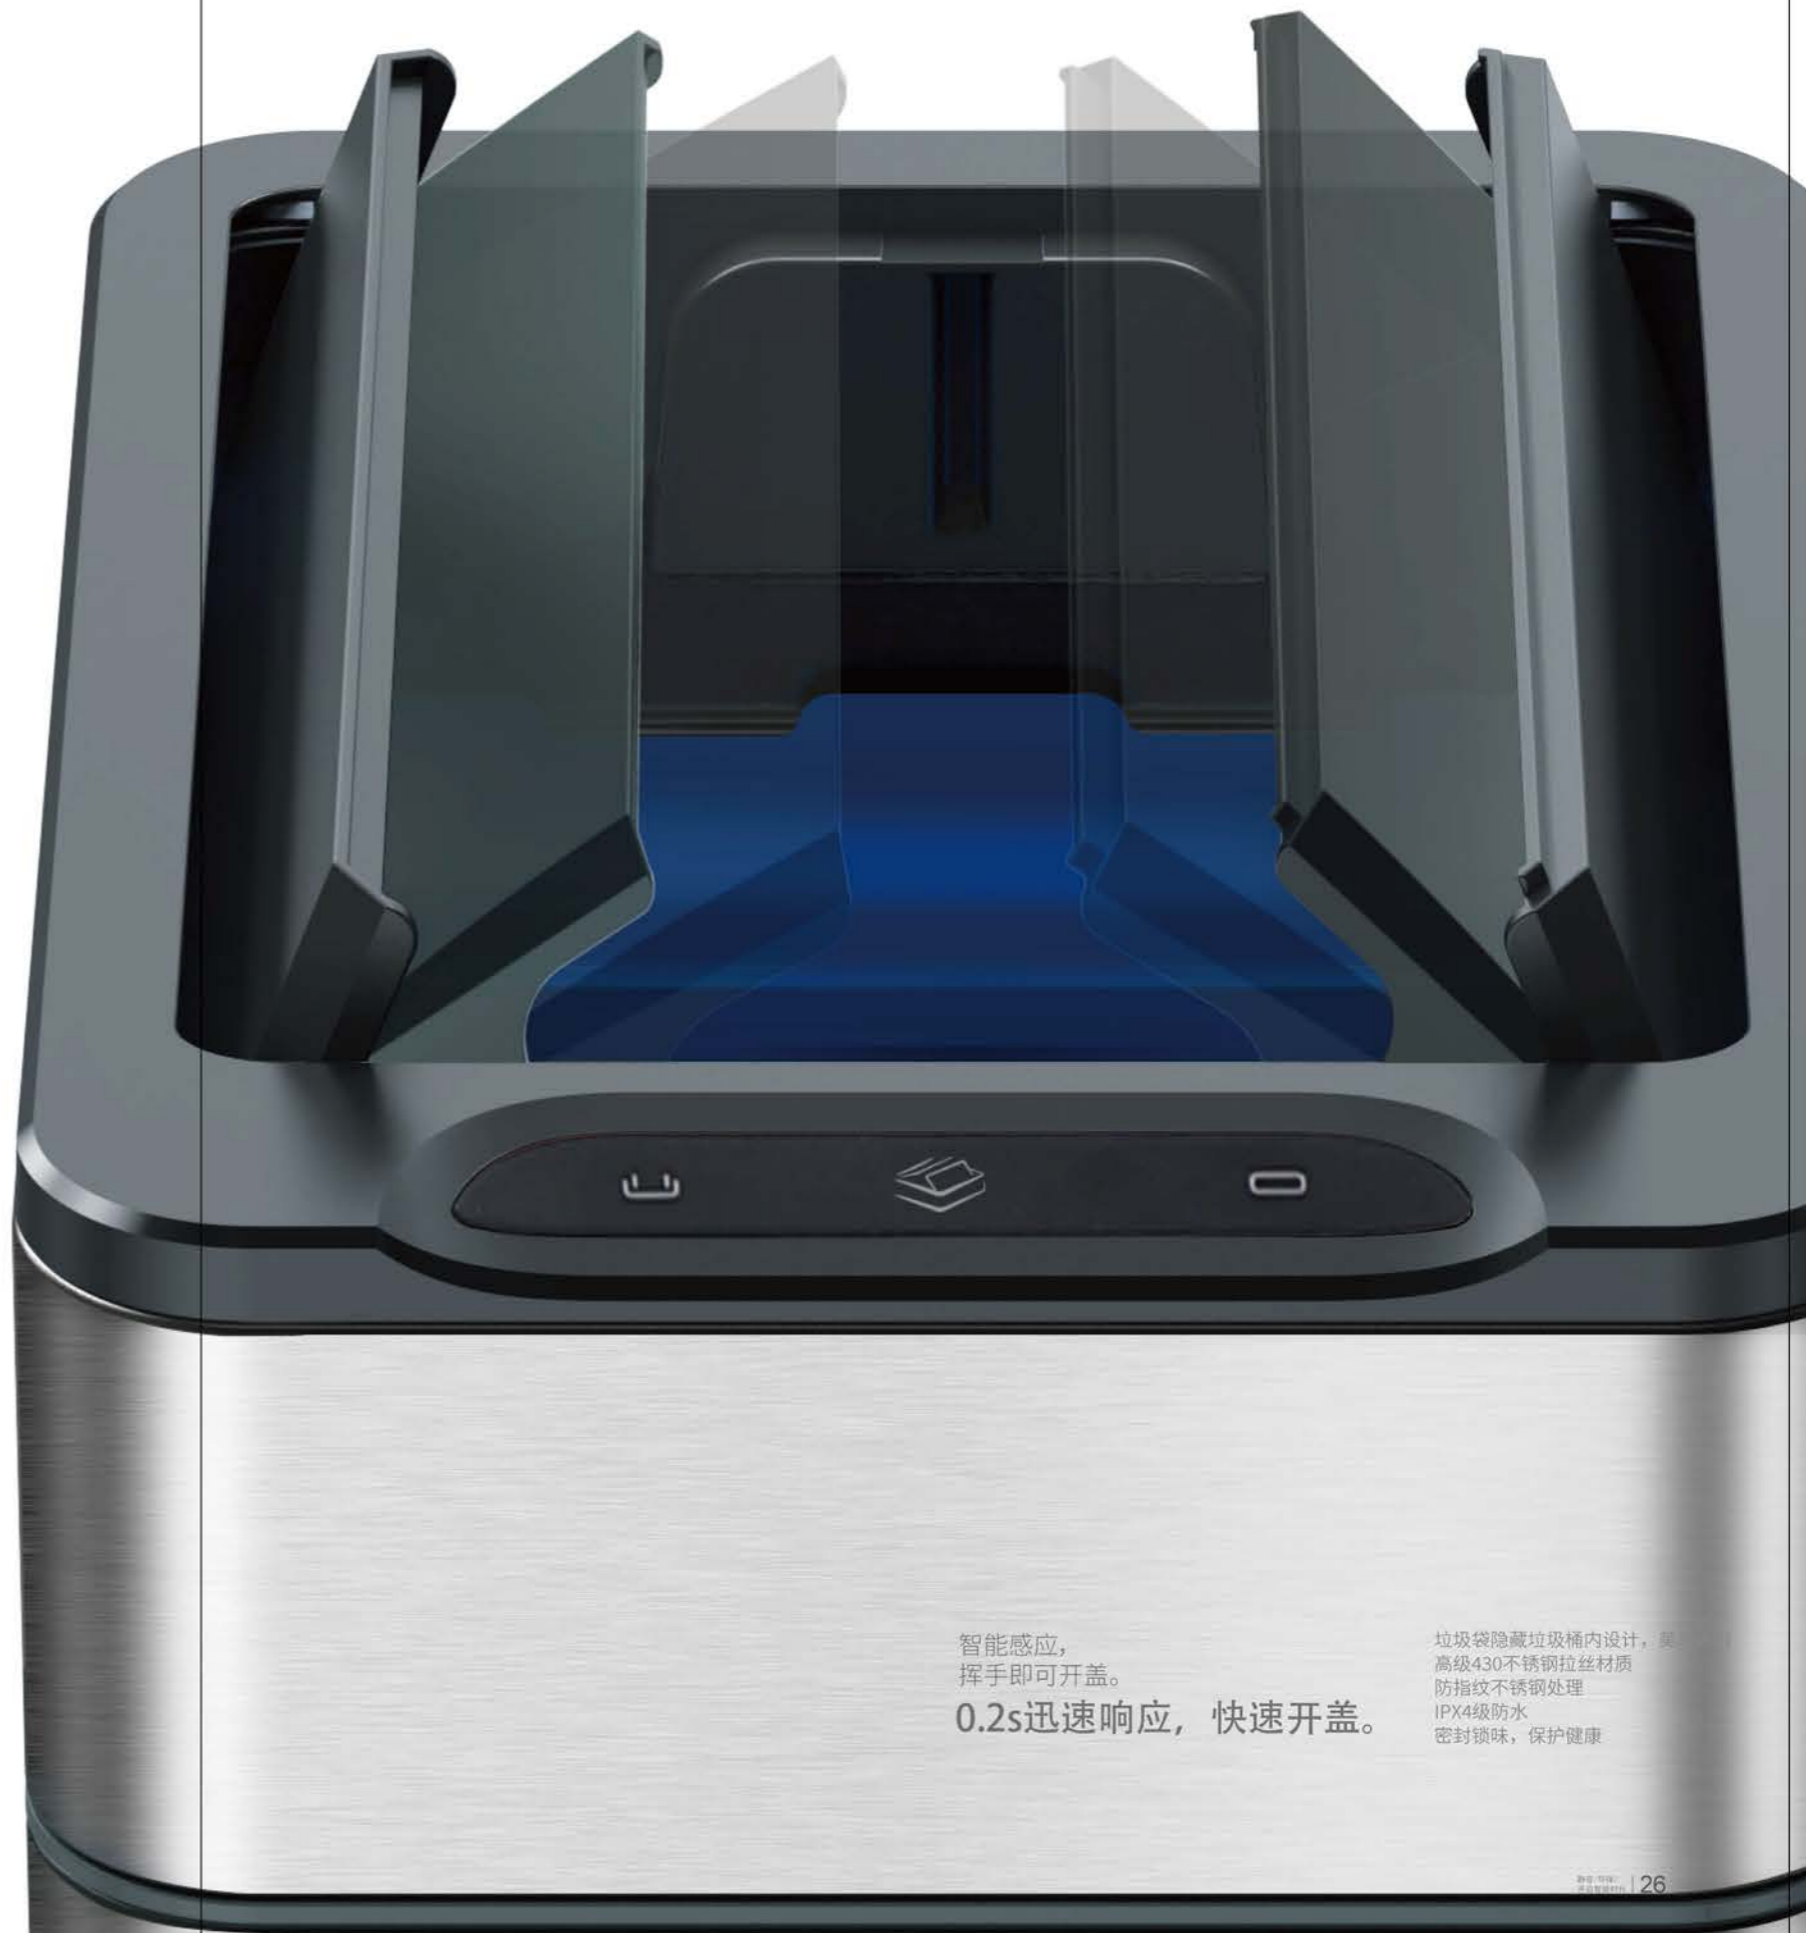

60L

智能感应，
 挥手即可开盖。

0.2s迅速响应，快速开盖。

垃圾袋隐藏垃圾桶内设计，美
 高级430不锈钢拉丝材质
 防指纹不锈钢处理
 IPX4级防水
 密封锁味，保护健康

智能感应

不锈钢长方形垃圾桶

SENSOR TRASH BIN

JAH8610