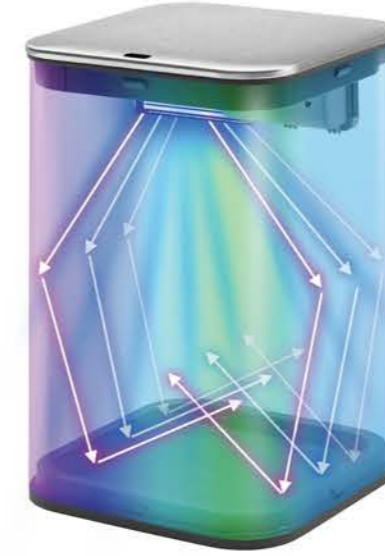

智能杀菌
不锈钢方形垃圾桶
SENSOR
TRASH BIN

- 斜角智能感应
- 紫外线杀菌
- 430 高级拉丝不锈钢
- 循环消毒
- 隔音降噪
- 密封锁味
- 一键消毒
- 机械式缓降

360°
无死角智能杀菌
12小时自动循环消毒
杀菌 / 消毒 / 除异味 / 三效合一