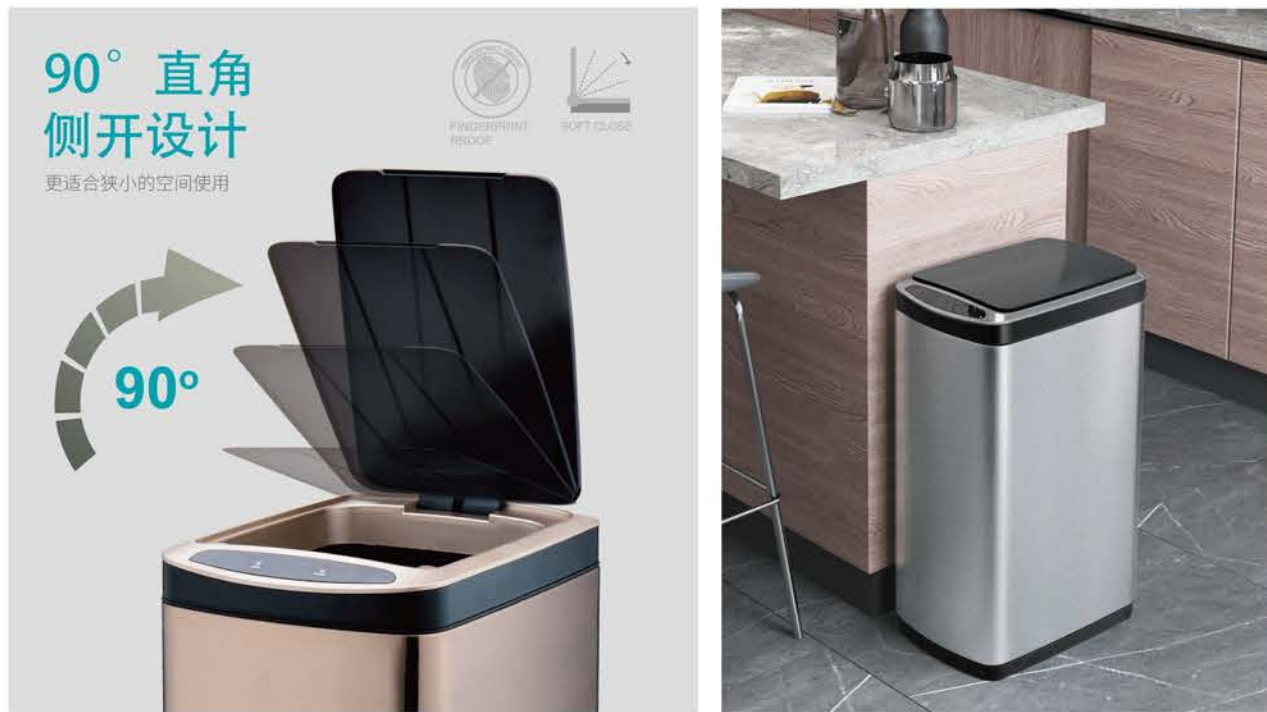

JAH5311

长方竖开感应环境桶
20L Sensor Bin
SIZE:38.1X26.1X44.4cm
QTY:1pcs
Packing:43.5X31.5X49cm

20L

可选颜色

JAH5312

长方竖开感应环境桶
30L Sensor Bin
SIZE:38.1X26.1X62.4cm
QTY:1pcs
Packing:43.5X31.5X67cm

30L

可选颜色

JAH5211

长方双开感应环境桶
20L Wings-Open Sensor Bin
SIZE:38X26X44.5cm
QTY:1pcs
Packing:43.5X31.5X49cm

20L

可选颜色

JAH5212

长方双开感应环境桶
30L Wings-Open Sensor Bin
SIZE:38X26X62.5cm
QTY:1pcs
Packing:43.5X31.5X67cm

30L

可选颜色