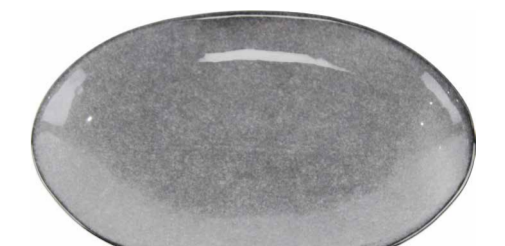

10.5inch plate
Number:P22121-Y197675
L: 27.3cm W: 19.9cm H: 2.3cm

8.5inch plate
Number:P22120-YY197675
L: 21cm W: 15.3cm H: 2cm

13oz Mug
Number:B22117-Y197675
L: 9.2cm W: 5.6cm H: 10cm

5.5inch Bowl
Number:W24143-YY197675
L: 14.9cm W: 8.8cm H: 7.6cm