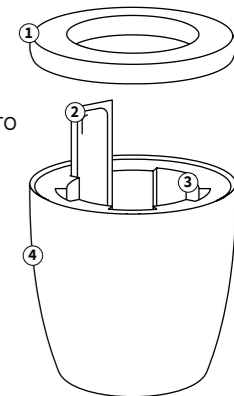

Anello di chiusura e guscio inferiore
Looking ring and lower shell

- Pearl White
- Silver Touch
- Titanium Touch
- Gold Touch
- Rose Gold Touch
- Copper Touch
- Blue Metal Touch
- Sage green
- Venice blue
- Dark cherry

① ANELLO DI BLOCCAGGIO
LOOKING RING

② ELEMENTI IN GEL DI RAFFREDDAMENTO
COOLING GEL ELEMENTS

③ COIBENTAZIONE IN POLIPROPILE-
NE ESPANSO AD ALTA INTENSITÀ
HIGH DENSITY EXPANDED
POLYPROPYLENE INSULATION

④ GUSCIO INFERIORE IN ABS
ABS BOTTOM SHELL