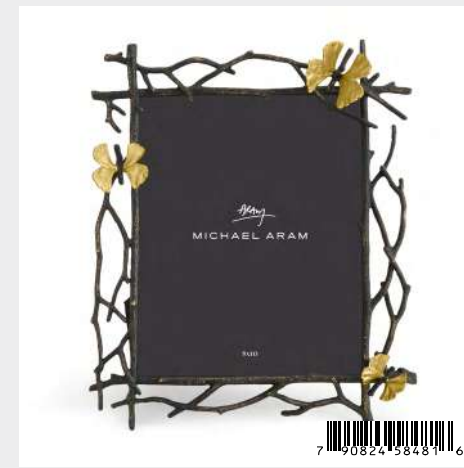

Black Orchid Mini Frame | \$60

110840 — (Holds 2x3 Photo), 4.5"L x 3.25"W; Nickelplate, Black Nickelplate, Glass

Black Orchid Frame 4 x 6 | \$105

110733 — (Holds 4x6 Photo), 8"L x 6"W; Nickelplate, Black Nickelplate, Glass