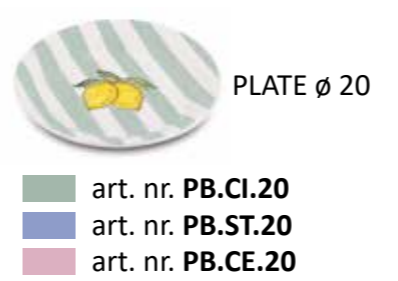

Fruity

The latest collection is the Fruity series featuring delightful designs of citron, strawberry, and cherry. This line introduces a fresh approach, combining bright colors with the sweetness of fruits. The new plate designs are inspired by the intricacies of a seashell's relief pattern. Additionally, this series offers storage jars.

De Fruity serie met de dessins citroen, aardbei en kers is een nieuwe lijn. Dit keer hebben we gekozen voor lichte kleuren gecombineerd met fruit. De nieuwe ontwerpen van de borden zijn afgeleid van het reliëf van een schelp. Nieuw in deze serie zijn de voorraadpotten.