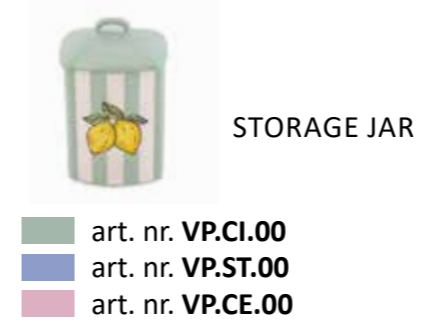

Fruity

The latest collection is the Fruity series featuring delightful designs of citron, strawberry, and cherry. This line introduces a fresh approach, combining bright colors with the sweetness of fruits. The new plate designs are inspired by the intricacies of a seashell's relief pattern. Additionally, this series offers storage jars.

De Fruity serie met de dessins citroen, aardbei en kers is een nieuwe lijn. Dit keer hebben we gekozen voor lichte kleuren gecombineerd met fruit. De nieuwe ontwerpen van de borden zijn afgeleid van het reliëf van een schelp. Nieuw in deze serie zijn de voorraadpotten.