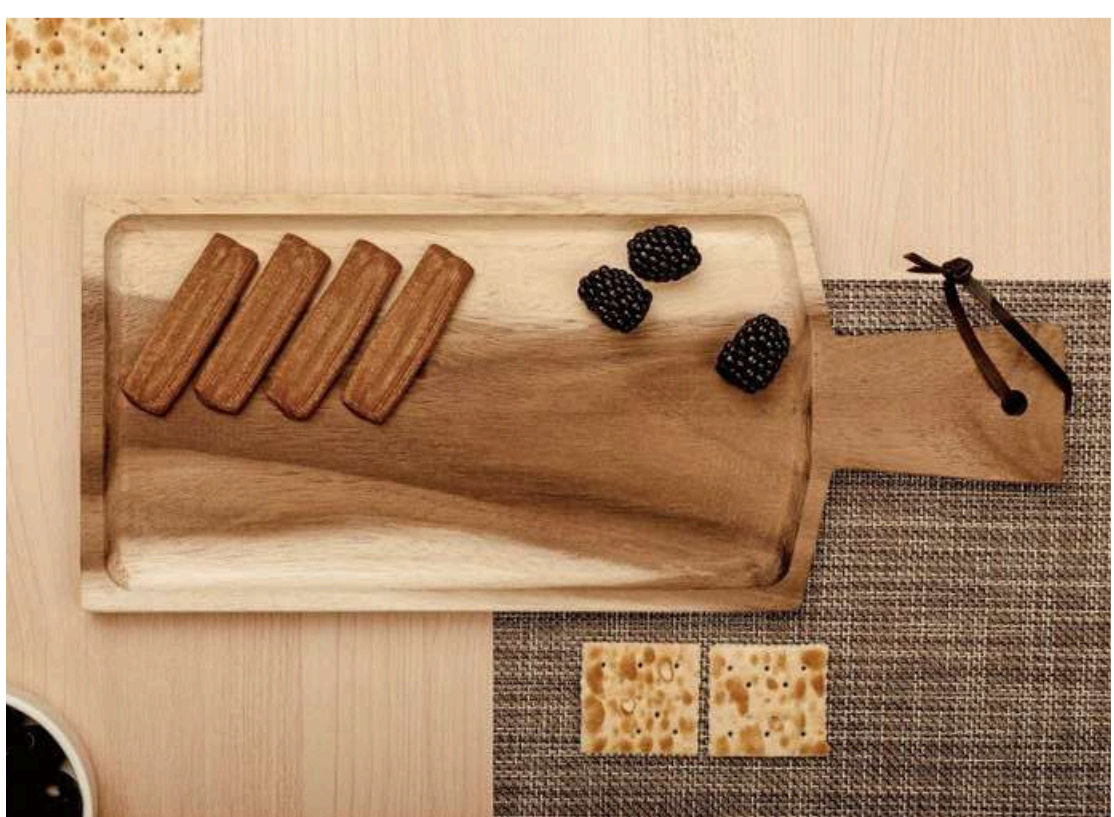

Acacia wood serving board

1	WB-A1743-1 58 x 16 x 2cm	2	WB-A1743-2 48 x 16 x 1.5cm	3	WB-A1743-3 38 x 16 x 1.5cm
4	WB-A1743C-1 58 x 16 x 2cm	5	WB-A1743C-2 48 x 16 x 1.5cm	6	WB-A1743C-3 38 x 16 x 1.5cm