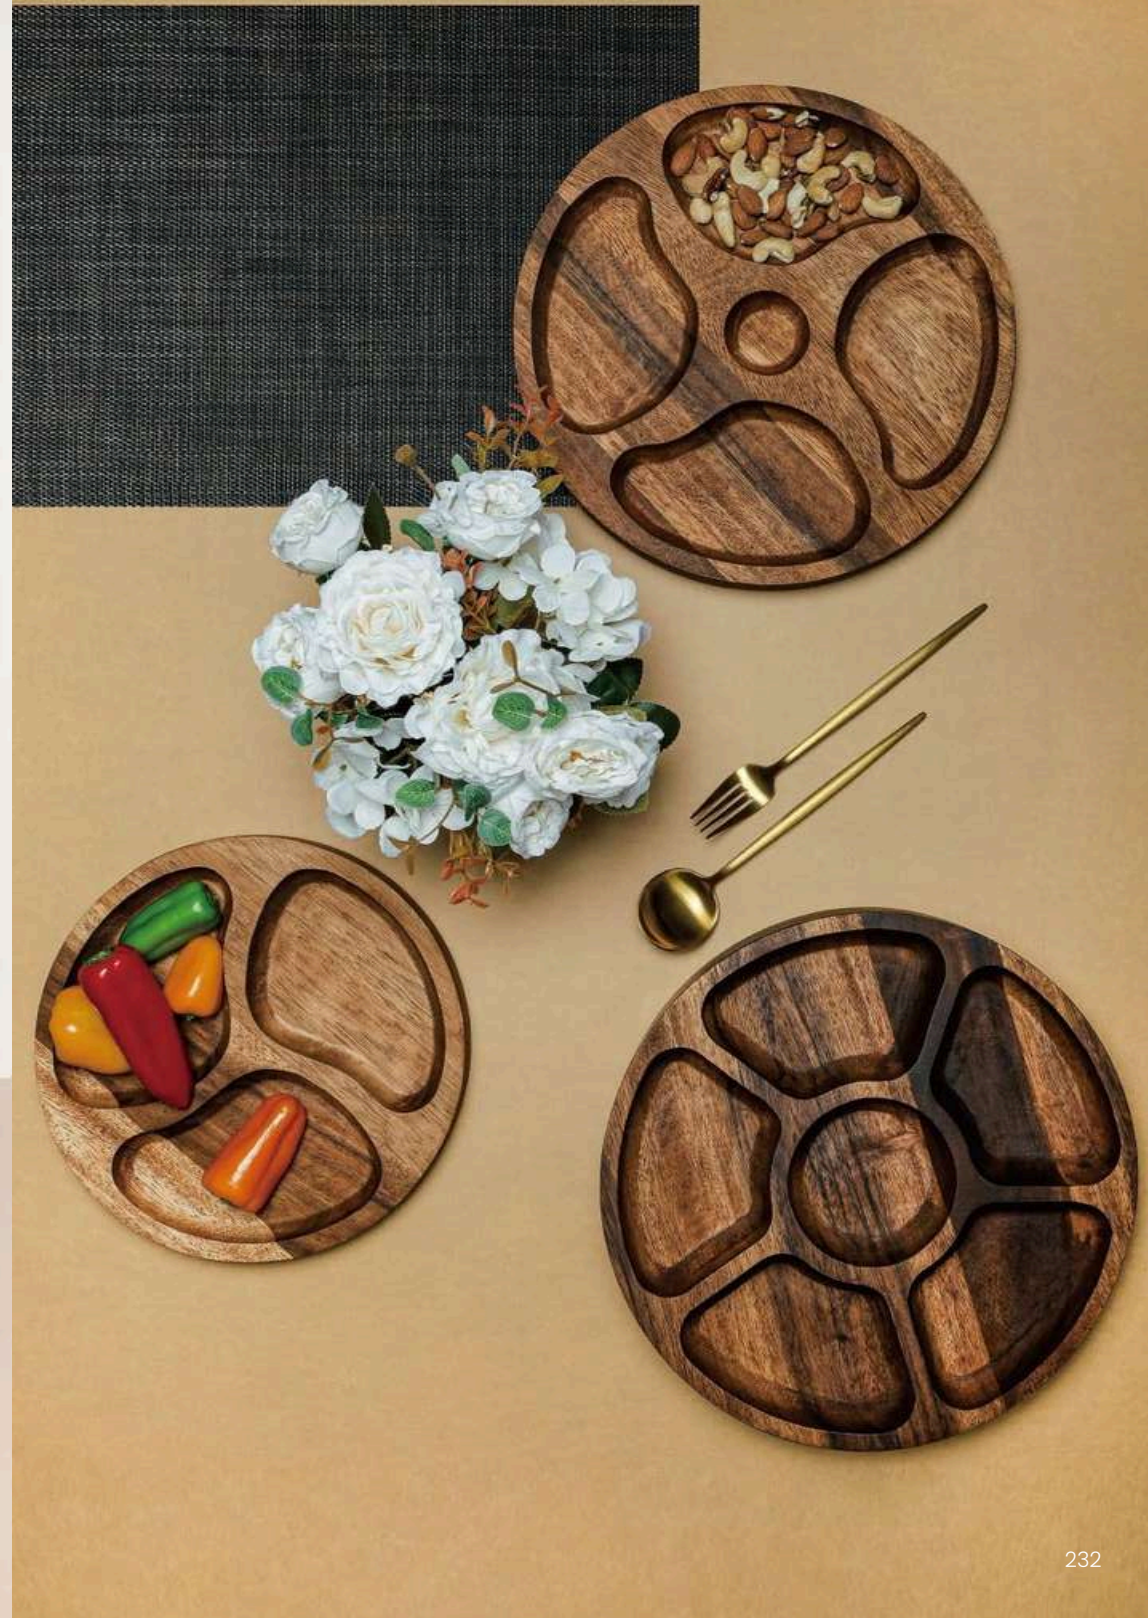

Acacia wood foldable table

WB-A2107C-1
58 x 58 x 20.5cm

WB-A2107C-2
48 x 48 x 20.0cm

Acacia wood divided plate

WT-A2301C-2
25 x 25 x 3.0cm

WT-A2301C-1A
30 x 30 x 3.0cm

WT-A2301C-1
31.5 x 31.5 x 3.0cm

Acacia wood cup mat