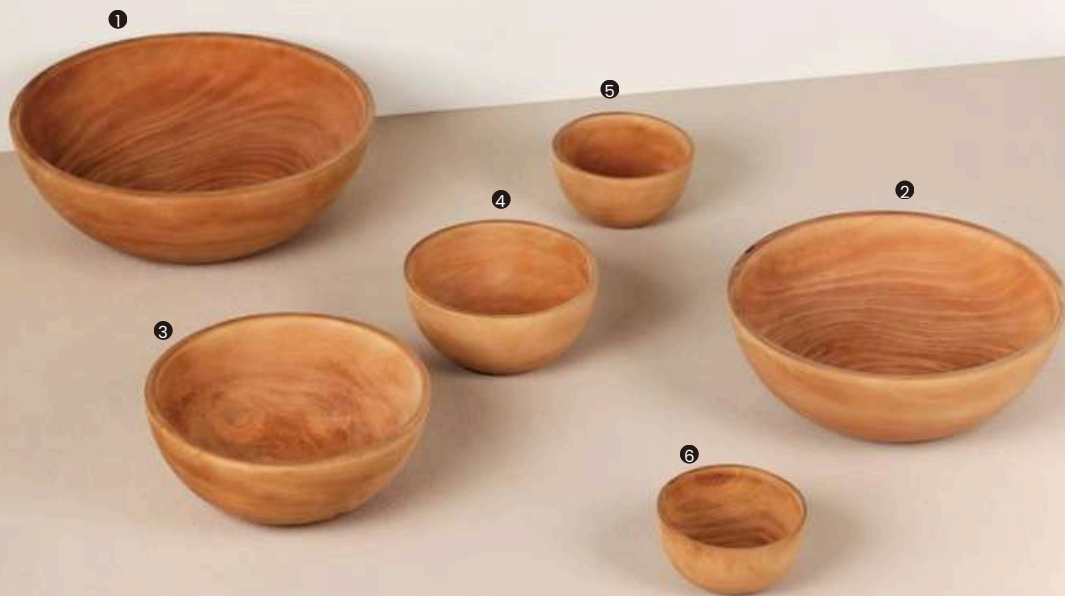

Acacia wood cake stand

WT-A2303C-1A 30 x 30 x 11.0cm	WT-A2303C-2A 22 x 22 x 10.0cm
----------------------------------	----------------------------------

Acacia wood serving plate

WTP-A2301-1
45 x 20 x 5.0cm

WTP-A2301-2
35 x 20 x 5cm

Acacia wood serving plate

WTP-A2304-1-D
29 x 24 x 1.5cm

WTP-A2304-2-D
29 x 24 x 1.5cm

Mango wood serving bowl

- | | |
|---------------------------------------|--|
| ● <u>WT-M150IN-2</u>
25 x 25 x 9cm | ● <u>WT-M150IN-1</u>
30 x 30 x 10cm |
| ● <u>WT-M150IN-4</u>
15 x 15 x 7cm | ● <u>WT-M150IN-3</u>
20 x 20 x 8cm |
| ● <u>WT-M150IN-6</u>
10 x 10 x 5cm | ● <u>WT-M150IN-5</u>
12 x 12 x 6cm |

Acacia wood serving bowl

WT-A2207C-1A
30 x 30 x 10cm

Acacia wood serving bowl

WT-A1908C-1A-WX

30 x 30 x 8cm

WT-A1908C-3A-WX

20 x 20 x 8cm

WT-A1908C-5A-WX