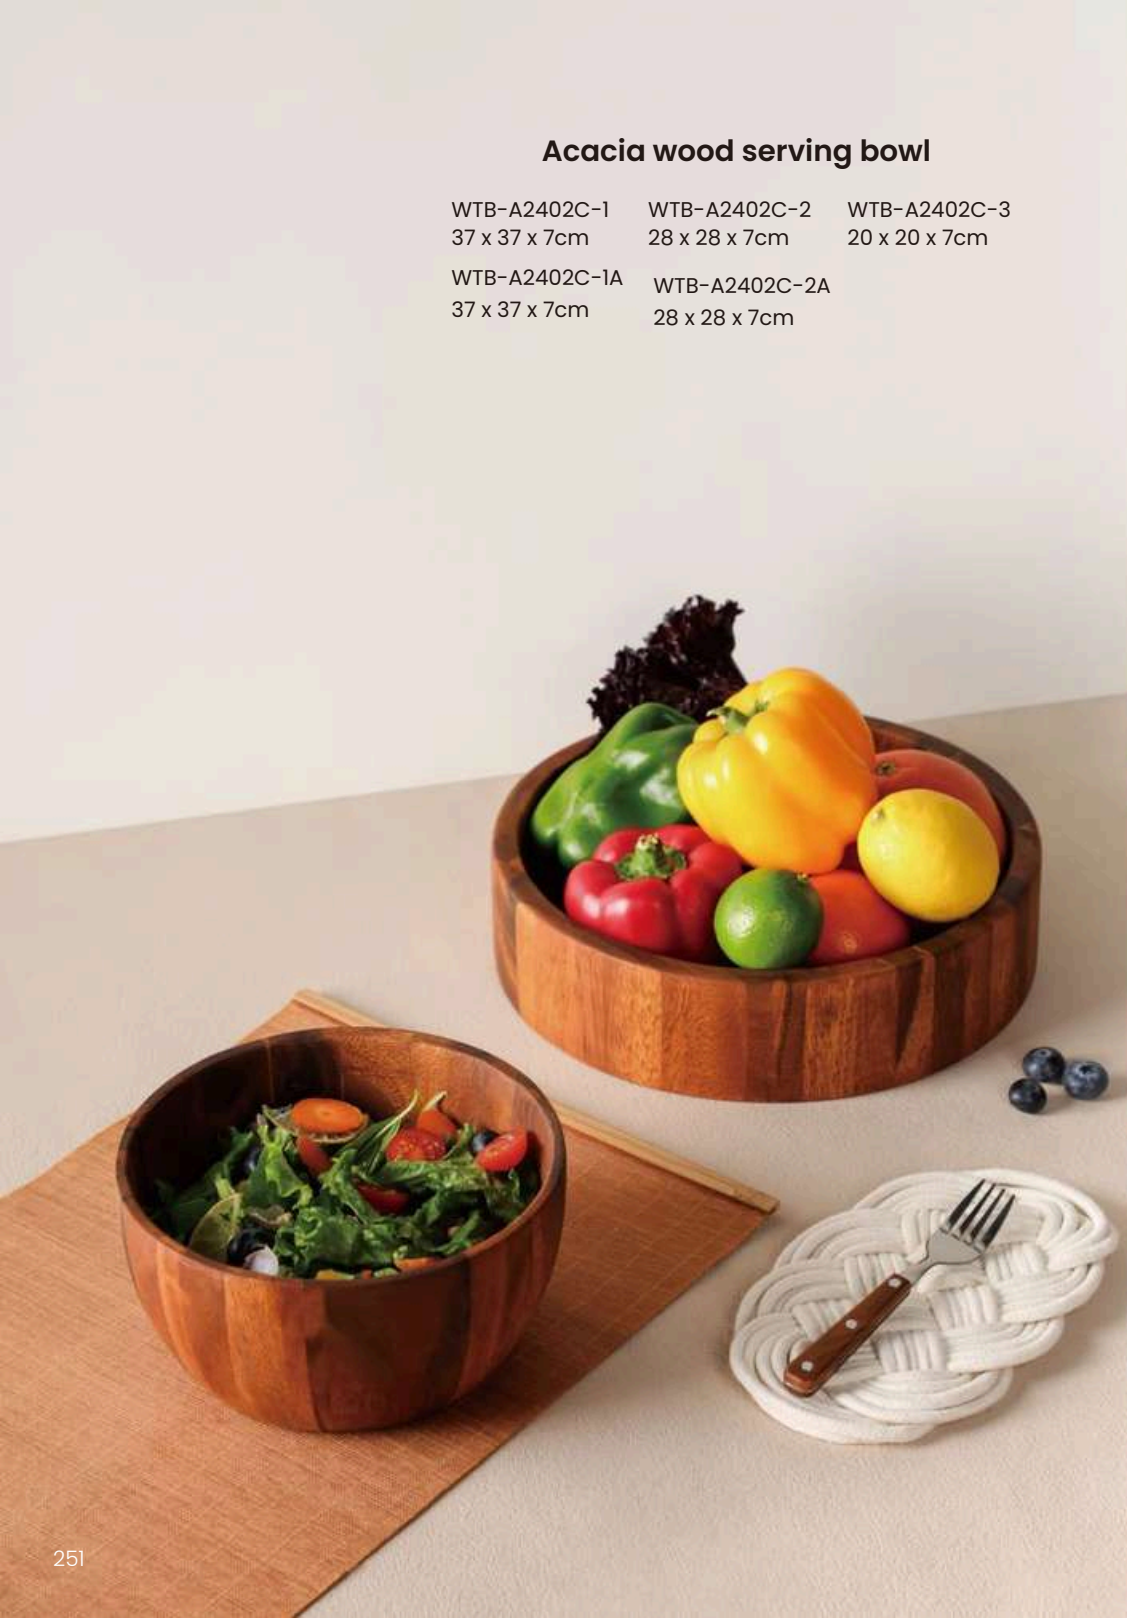

Acacia wood serving bowl

WTB-A2402C-1   WTB-A2402C-2   WTB-A2402C-3
37 x 37 x 7cm   28 x 28 x 7cm   20 x 20 x 7cm

WTB-A2402C-1A   WTB-A2402C-2A
37 x 37 x 7cm   28 x 28 x 7cm