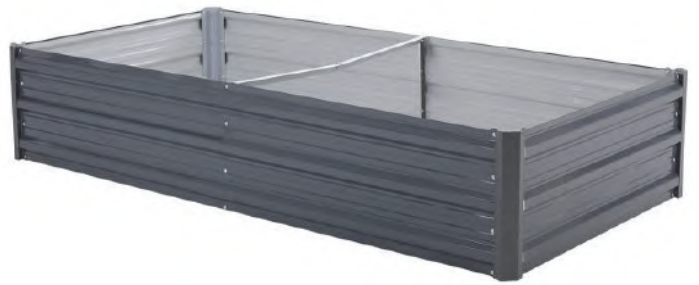

GARDEN BEDS

[CONTENT OVERVIEW](#) | GARDEN BEDS

GBSL-12802

STEEL SHEET | GRAY
120x90x30 CM | 47.2"x35.5"x11.8"

GBSL-12803

STEEL SHEET | GRAY
150x90x30 CM | 59"x35.5"x11.8"
210x90x30 CM | 82.6"x35.5"x11.8"

GBSL-12805