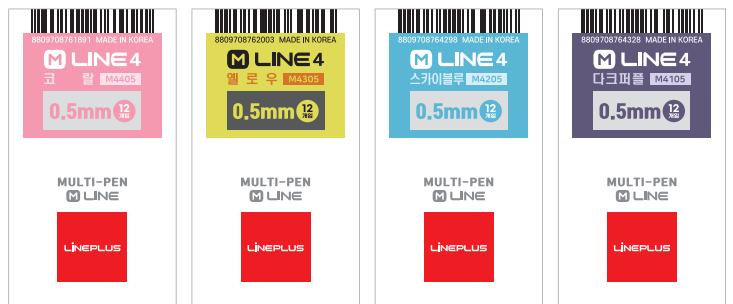

M-Line4 Multi Ballpoint Pen M-라인4 멀티펜

I 특징

- 고강도의 단단한 소재 사용
- 미끄러짐을 방지하는 엠보싱 그림
- 다양한 필기선으로 취향에 맞는 선택 가능

I 잉크 색상

I 세부사항

| 필기선 | 입수량 | 소비자가 |
|-------------------|--------------------------------------|--------|
| 0.5 / 0.7 / 1.0mm | DZ - 12개 CT - 40DZ 쇼케이스 - 60개입 | 3,000원 |

I 바디 색상

M LINE 4 4색볼펜 0.5mm

M LINE 4 4색볼펜 0.7mm

M LINE 4 4색볼펜 1.0mm

▼DOZEN

M LINE

미끄러짐을 방지하는 실리콘, 엠보싱 그림과 다양한 필기선으로 출시된 M-라인 시리즈 매대는 M-라인4(4색볼펜), M-라인3+1(샤프+3색볼펜), M-라인3(3색볼펜), 멀티펜 리필심까지 구성되어 있습니다. 모든 M-라인 멀티펜은 내장된 잉크를 모두 사용한 후에는 멀티펜 리필심으로 교체 후 계속 사용이 가능하여 경제적입니다.

M-Line Multi Pen Showcase M-라인 멀티펜 매대

I 특징

- 고강도의 단단한 소재 사용
- 미끄러짐을 방지하는 엠보싱 그립 (M-라인3+1, M-라인4)
- 다양한 필기선으로 취향에 맞는 선택 가능

I 세부사항

| 필기선 | 세부구성 | 소비자가 |
|-------------|--|----------|
| 매대 세부 구성 참고 | M-라인3 - 120개입 M-라인3+1 - 20개입 M-라인4 - 60개입 리필심 - 하단 참고 | 540,000원 |