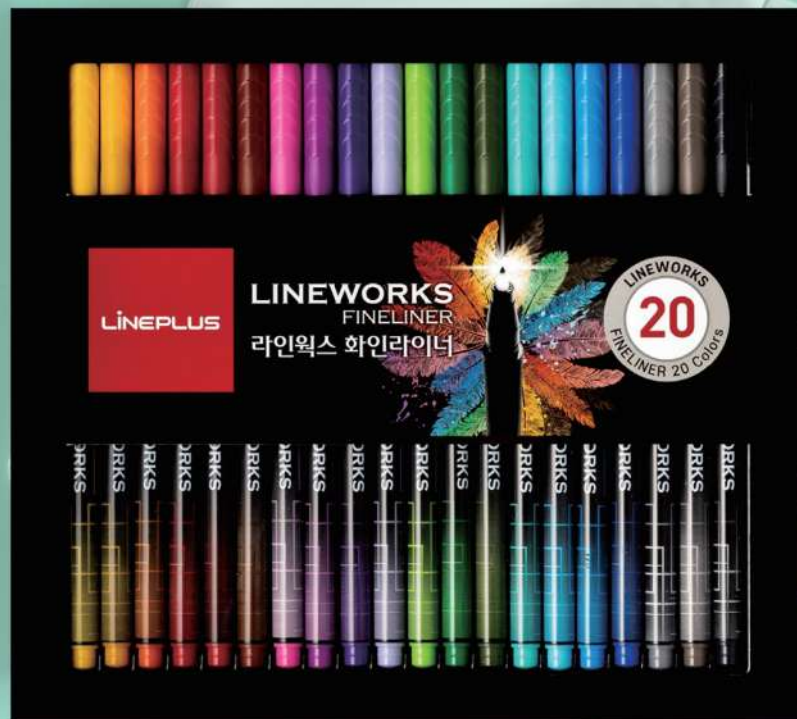

라인웍스 화인라이너 LINEWORKS

라인웍스 화인라이너는 쉽게 뭉개지지 않는 견고한 껍질로 오랜 시간동안 사용이 가능하며, 0.3mm 꺾으로 세밀하고 부드러운 표현이 가능합니다. 또한 비비드한 컬러부터 파스텔 컬러까지 다채롭고 선명한 컬러로 창의력 넘치는 다양한 표현이 가능합니다.

LINEPLUS

Lineworks Fineliner 라인웍스 화인라이너

PET케이스

지함케이스

I 특징

쉽게 뭉개지지 않는 견고한 nib
섬세한 필기가 가능한 0.3mm의 플러스펜
다양한 컬러로 다채로운 표현 가능

I 세부사항

필기선	입수량	소비자가
0.3mm	DZ - 20개 CT - 20DZ SET - 20색	단품 400원 PET 8,000원 지함 10,000원

I 잉크 색상

● 안료 잉크 = 완전히 마른 뒤 물에 번지지 않음

01	02	03	04	05	06	07	08	09	10
11	12	13	14	15	16	17	18	19	20
21	22	23	24	25	26	27	28	29	30
31	32	33	34	35	36	37	38	39	40
41	42	43	44	45	46	47	48	49	50
51	52	53	54	55	56	57	58	59	60

LINEWORKS 라인웍스 화인라이너 0.3mm