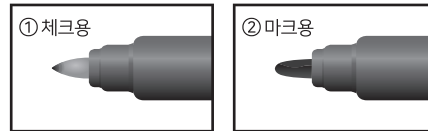

특징

특수 잉크 사용으로 OMR카드 100% 판독 가능
육각캡으로 시험 중에 펜이 굴러 떨어짐 방지
트윈의 경우 체크용과 마크용으로 구별하여 사용 가능

잉크 색상

세부사항

필기선	입수량	소비자가
만점합격 - 0.6mm 트윈 - 0.3/0.6mm	DZ - 12개 CT - 60DZ	만점합격 300원 만점합격트윈 500원

니뎀 모양 (트윈)

DOZEN