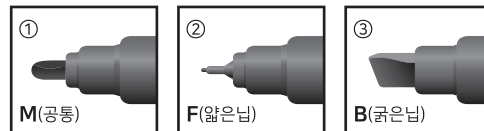

I nib 모양 (트윈)