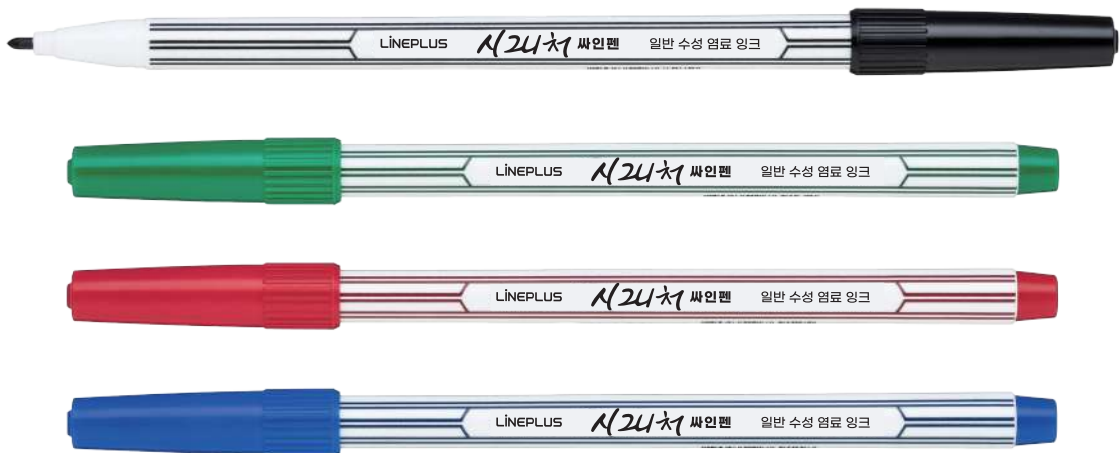

시그니처 시그니처 싸인펜 0.7mm