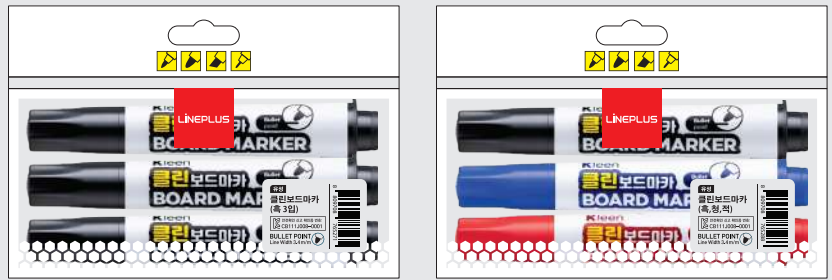

I 클린 보드마카 2,100원

클린 보드마카 흑색 3개 OPP,
클린 보드마카 흑 / 청 / 적 3개 OPP