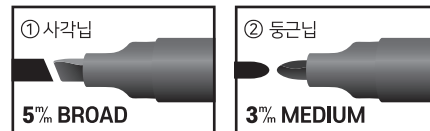

특징

팔각캡으로 마카가 굴러 떨어짐 방지
두가지 닢 타입으로 다양하게 사용 가능
부드럽고 깔끔하게 필기 가능

잉크 색상

세부사항

필기선	입수량	소비자가
5.0mm (사각닙) 3.0mm (둥근닙)	DZ - 12개 CT - 60DZ	700원

닙 모양

DOZEN