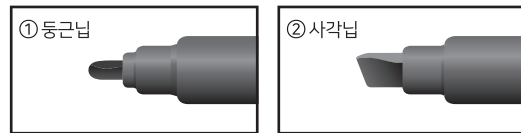

I 특징

부드러운 색감의 마일드톤
부드럽고 매끄럽게 써지는 필기감
클립 타입의 캡으로 휴대 가능

I 잉크 색상

I 세부사항

필기선	입수량	소비자가
1.0 / 4.0mm	DZ - 12개 CT - 60DZ SET - 5색	개별 500원 세트 2,500원

I 닢 모양 (트윈)

MILD FIT 마일드핏 트윈 1.0 / 4.0mm

◀DOZEN

5색 SET ▶
CT - 288SET