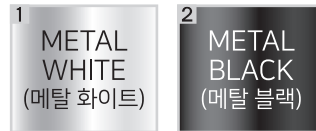

I 바디 색상

M LINE3 3색볼펜 0.38mm

M LINE3 3색볼펜 0.5mm

M LINE3 3색볼펜 0.7mm

M LINE3 3색볼펜 1.0mm

▼DOZEN

M LINE3+1

미끄러짐을 방지하는 실리콘 그립과 다양한 필기선으로 출시된 M-라인 시리즈는 M-라인4(4색볼펜), M-라인3+1(샤프+3색볼펜), M-라인3(3색볼펜)으로 나누어 집니다. M-라인3+1은 0.7mm의 볼펜과 0.5mm의 샤프로 구성되어 있습니다. 내장된 잉크를 모두 사용한 후에는 멀티펜 리필심으로 교체 후 계속 사용이 가능하여 경제적입니다.

M-Line3+1 Multi Ballpoint Pen M-라인3+1 멀티펜

I 특징

- 고강도의 단단한 소재 사용
- 미끄러짐을 방지하는 엠보싱 그립
- 3색 볼펜과 샤프로 구성되어 있는 멀티펜

I 잉크 색상

I 세부사항

| 필기선 | 입수량 | 소비자가 |
|--------------------------|--------------------------------------|--------|
| 볼펜 - 0.7mm 샤프 - 0.5mm | DZ - 12개 CT - 40DZ 쇼케이스 - 20개입 | 4,000원 |

I 바디 색상

M LINE3+1 샤프 0.5mm + 3색볼펜 0.7mm

① 메탈 화이트

② 메탈 블랙

▼DOZEN

M LINE4 4색 볼펜

미끄러짐을 방지하는 실리콘 그립과 다양한 필기선으로 출시된 M-라인 시리즈는 M-라인4(4색볼펜), M-라인3+1(샤프+3색볼펜), M-라인3(3색볼펜)으로 나누어 집니다. M-라인4는 필기선이 0.5mm / 0.7mm / 1.0mm 총 3종으로 용도에 맞게 선택이 가능하고, 내장된 잉크를 모두 사용한 후에는 멀티펜 리필심으로 교체 후 계속 사용이 가능하여 경제적입니다.