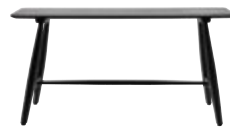

Bench
Nature oiled- Solid oak
24087 / 2 Pcs.
L 90 W 28 H 45 cm

EUR 199,95
24908900

**BODO**

High stool
Nature oiled- Solid oak
24086 / 2 Pcs.
L 46,5 W 28 H 64 cm

EUR 179,95
24818000

**BAST**

Desk
Black- Solid oak
25480 / 2 Pcs.
L 100 W 44,5 H 73 cm

EUR 439,95
241999700

**BAST**

Stool
Black- Solid oak
25478 / 2 Pcs.
L 46,5 W 28 H 45 cm

EUR 159,95
24727000

**BAST**

Bench
Black- Solid oak
25477 / 2 Pcs.
L 90 W 28 H 45 cm

EUR 199,95
24908900

**BAST**