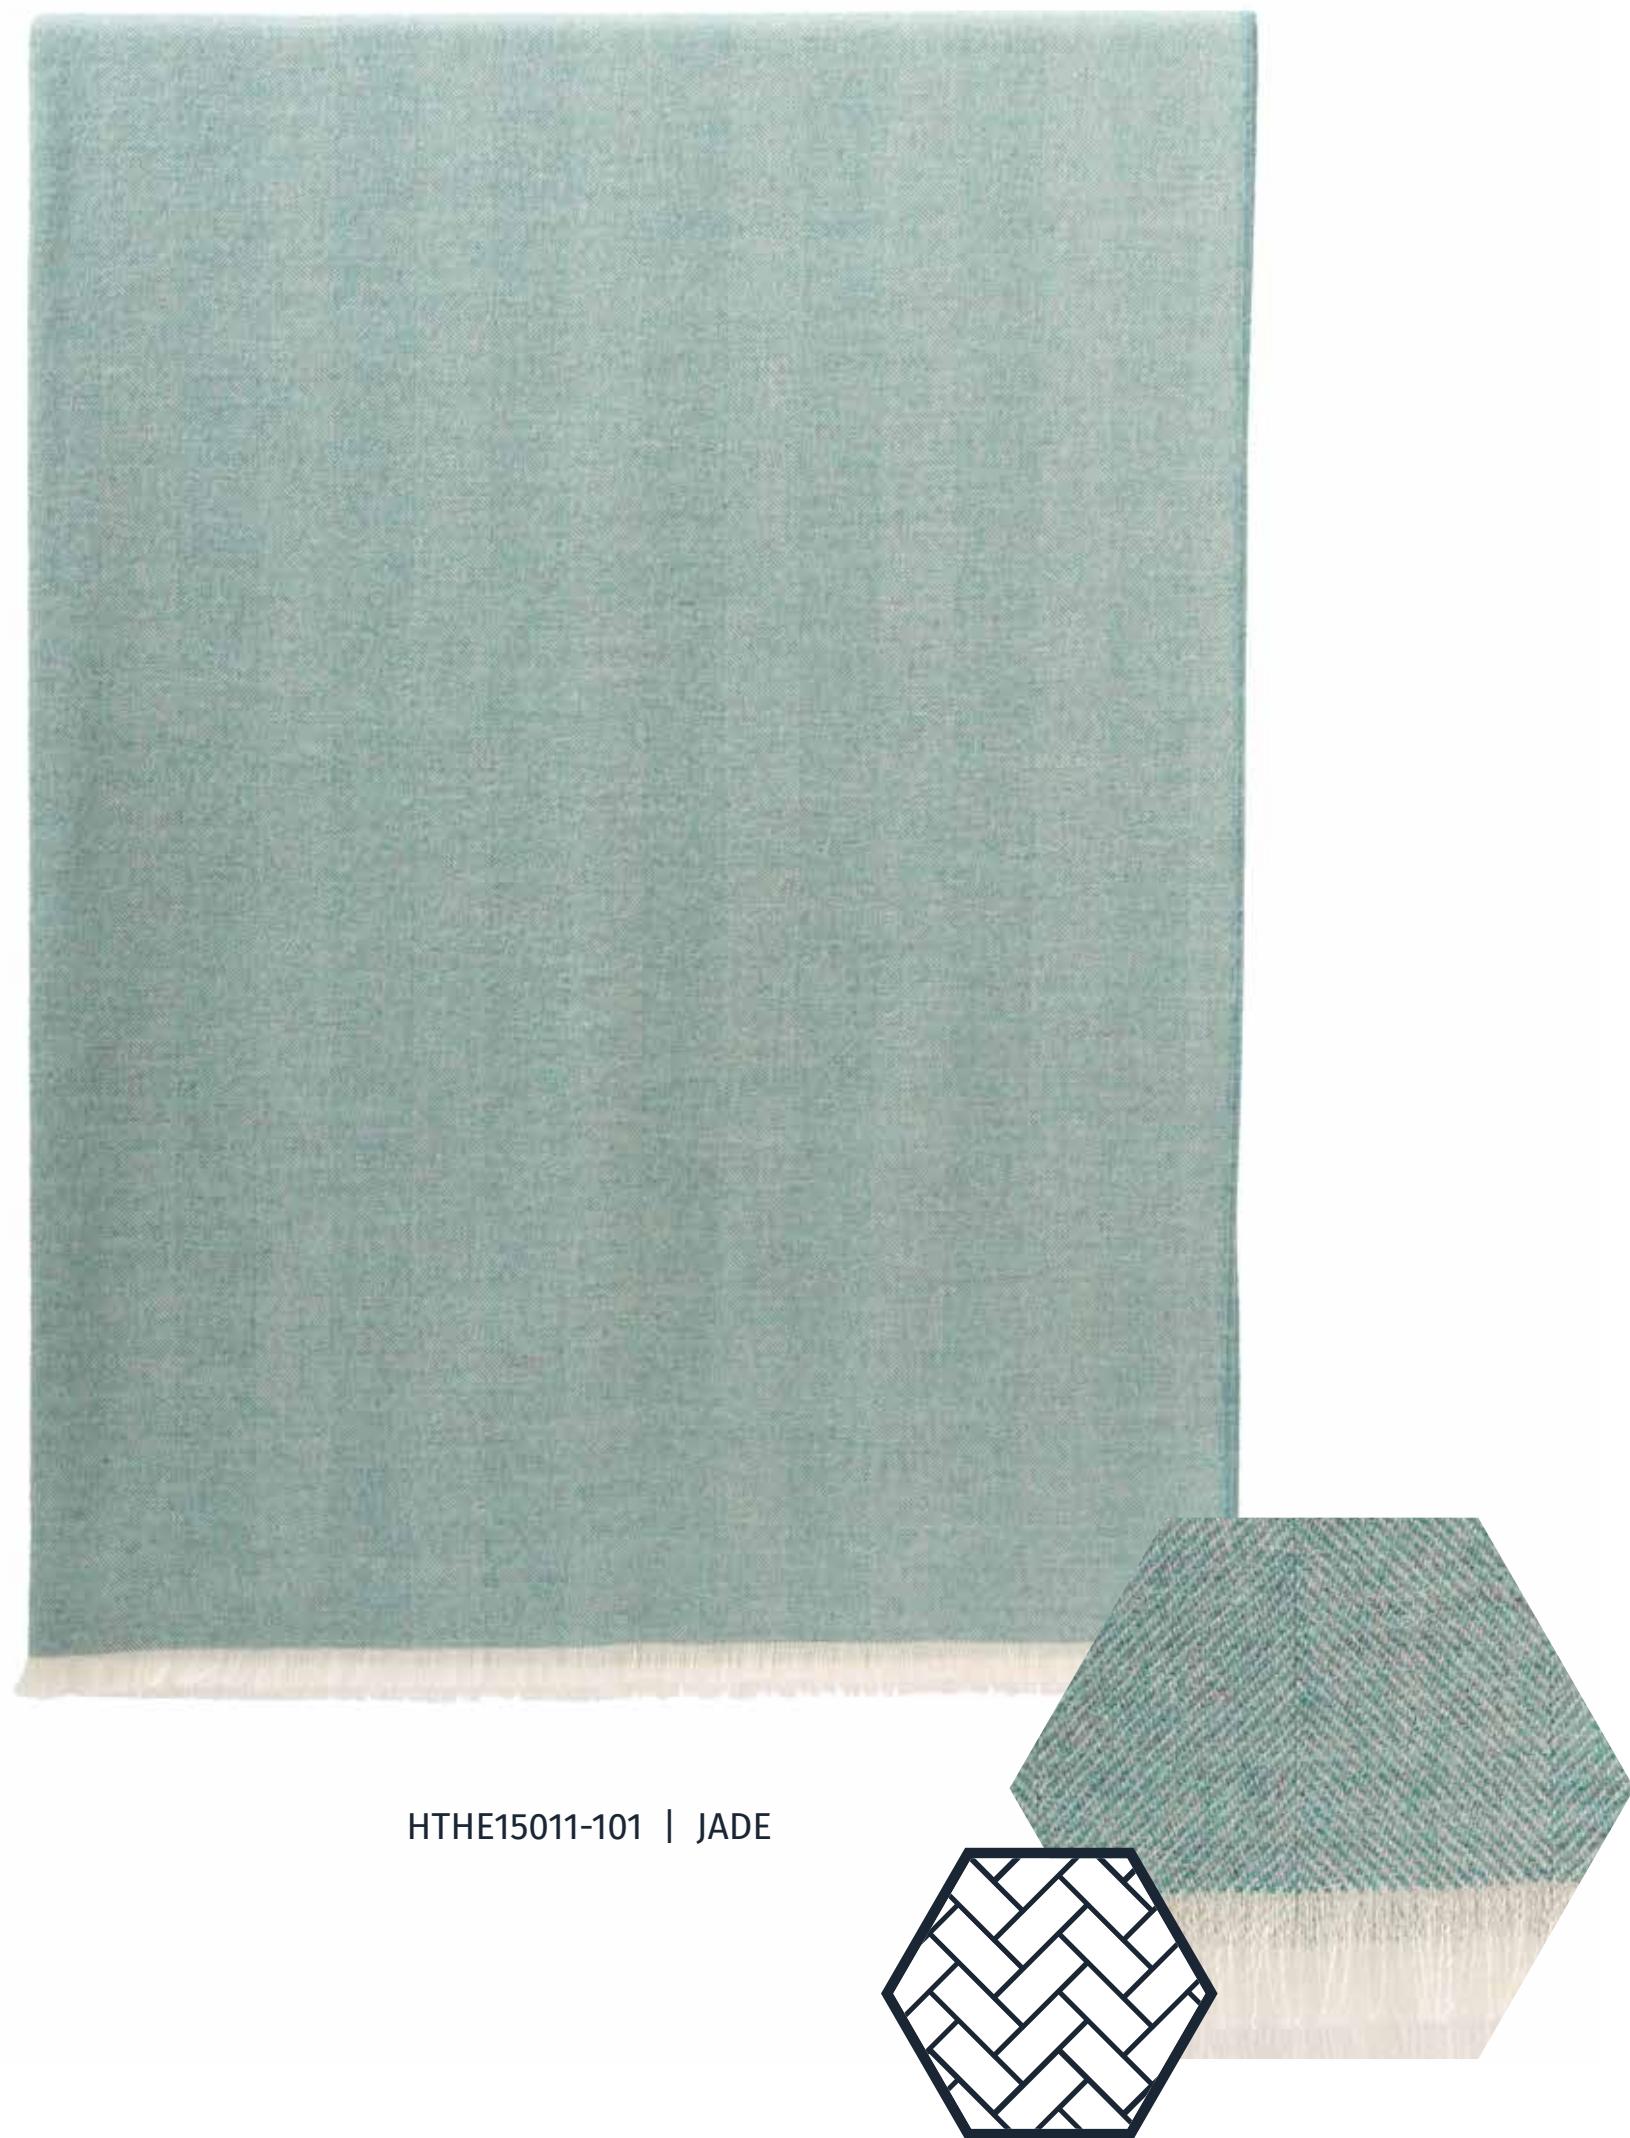

HTHE15011-005 | SAND

HTHE15011-004 | CARMEL

HTHE15011-002 | CHOCOLATE

HTHE15011-003 | BLACK

HERRINGBONE EYELASH

HTHE15011-101 | JADE

SKU	COMERCIAL NAME	SIZE
HTHE15011	 HERRINGBONE EYELASH	 130 x 180 cm 51 x 71 inc
WEIGHT		MATERIAL
 510 gr. 1.12 lb.		 100% BABY ALPACA