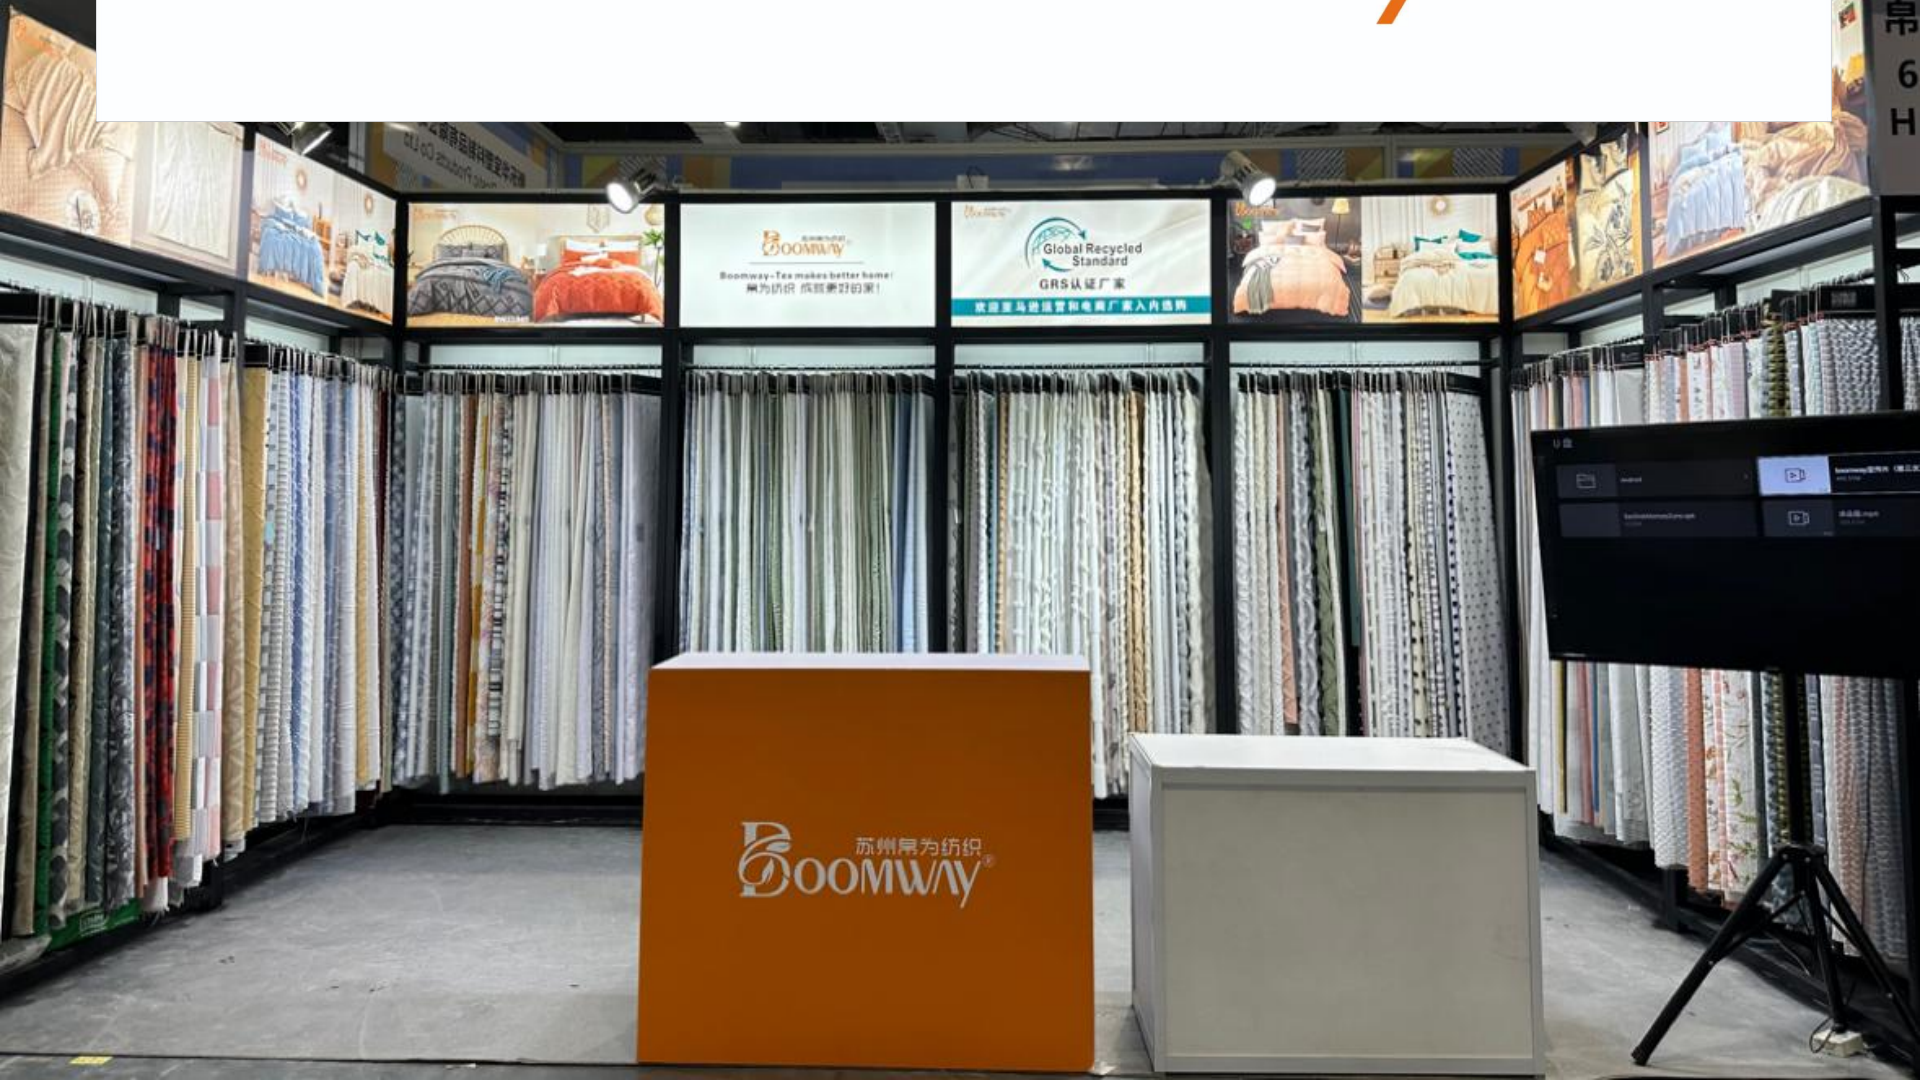

苏州帛为纺织 **BOOMWAY**®

苏州帛为纺织
BOOMWAY

BOOMWAY
Boomway - Text makes better home!
帛为纺织 成就更好的家!

Global Recycled Standard
GRS 认证厂家
欢迎至马纺织官网电商平台厂家入驻选购